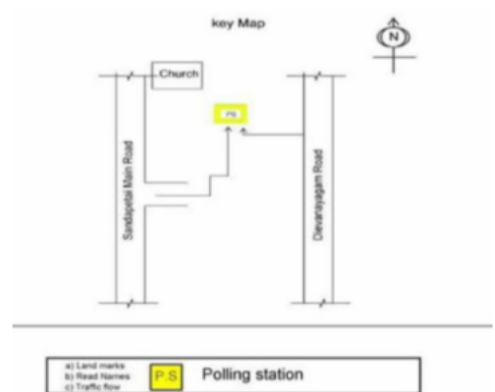

Google Map View

Polling Station Building Front View

Polling Station Front View

Cad View

Key MAP View

1 பெயர் : ஜீத்து தந்தையின் பெயர்: குணசேகர் வீட்டு எண் : 8 வயது : 24 பாலினம் : ஆண்	AWP2159770 Photo is available	2 பெயர் : மகேஷ்பாபு - தந்தையின் பெயர்: பாஸ்கரன் - வீட்டு எண் : 8A வயது : 34 பாலினம் : ஆண்	AWP1329929 Photo is available	3 பெயர் : யுவராஜ் - தந்தையின் பெயர்: சேகர் - வீட்டு எண் : 18-76 வயது : 41 பாலினம் : ஆண்	LVY3159498 Photo is available
4 பெயர் : வெங்கடேஷ் - தந்தையின் பெயர்: சேகர் - வீட்டு எண் : 18-76 வயது : 39 பாலினம் : ஆண்	LVY3184058 Photo is available	5 பெயர் : ஷரண் தந்தையின் பெயர்: சுந்தரேசன் வீட்டு எண் : 19/1 வயது : 26 பாலினம் : ஆண்	AWP2216364 Photo is available	6 பெயர் : கௌரி தாத்யாசாகேப் மோரே - தந்தையின் பெயர்: தாத்யாசாகேப் மாருதி மோரே - வீட்டு எண் : 25-2 வயது : 30 பாலினம் : பெண்	AWP1329952 Photo is available
7 பெயர் : மீனா - கணவர் பெயர்: மனோகரன் - வீட்டு எண் : 40 வயது : 45 பாலினம் : பெண்	AWP0697094 Photo is available	8 பெயர் : தேஜஸ் பூநிவாசன் ம் தந்தையின் பெயர்: மனோகரன் ப வீட்டு எண் : 40/93 வயது : 20 பாலினம் : ஆண்	AWP2539872 Photo is available	9 பெயர் : திவ்ய ப்ரசாத் தந்தையின் பெயர்: சரத் பாபு வீட்டு எண் : 45/290 வயது : 25 பாலினம் : ஆண்	AWP1522812 Photo is available
10 பெயர் : கௌதம் தந்தையின் பெயர்: ரவி குமார் வீட்டு எண் : 60/69 வயது : 23 பாலினம் : ஆண்	AWP2216000 Photo is available	11 பெயர் : சரஸ்வதிஅம்மாள் - கணவர் பெயர்: பங்காருசெட்டியார் - வீட்டு எண் : 93 வயது : 81 பாலினம் : பெண்	AWP1812981 Photo is available	12 பெயர் : ரவிசந்திரன் - தந்தையின் பெயர்: பங்காருசெட்டியார் - வீட்டு எண் : 93 வயது : 64 பாலினம் : ஆண்	AWP1812999 Photo is available
13 பெயர் : மனோகரன் - தந்தையின் பெயர்: பங்காருசெட்டியார் - வீட்டு எண் : 93 வயது : 56 பாலினம் : ஆண்	AWP1813005 Photo is available	14 பெயர் : ராதா - கணவர் பெயர்: ரவிசந்திரன் - வீட்டு எண் : 93 வயது : 51 பாலினம் : பெண்	LVY1339787 Photo is available	15 பெயர் : ப்ரவின் - தந்தையின் பெயர்: ரவிச்சந்திரன் - வீட்டு எண் : 93 வயது : 30 பாலினம் : ஆண்	AWP1329820 Photo is available
16 பெயர் : நவீன் - தந்தையின் பெயர்: ரவிச்சந்திரன் - வீட்டு எண் : 93 வயது : 30 பாலினம் : ஆண்	AWP1329770 Photo is available	17 பெயர் : அனிதா தந்தையின் பெயர்: ரவிசந்திரன் வீட்டு எண் : 93 / 40 வயது : 26 பாலினம் : பெண்	AWP2263119 Photo is available	18 பெயர் : பூர்ஹரி - தந்தையின் பெயர்: ராஜகோபால் - வீட்டு எண் : 96 வயது : 43 பாலினம் : ஆண்	AWP1111558 Photo is available
19 பெயர் : அம்பிகா - கணவர் பெயர்: பூர் ஹரி - வீட்டு எண் : 96 வயது : 40 பாலினம் : பெண்	LVY3226289 Photo is available	20 பெயர் : ராஜகோபால் - தந்தையின் பெயர்: ராமசந்திரன் - வீட்டு எண் : 96-43 வயது : 77 பாலினம் : ஆண்	AWP1813013 Photo is available	21 பெயர் : வத்சலா - கணவர் பெயர்: ராஜகோபால் - வீட்டு எண் : 96-43 வயது : 73 பாலினம் : பெண்	AWP1813021 Photo is available
22 பெயர் : சிவஞானம் - தந்தையின் பெயர்: கணபதி - வீட்டு எண் : 98 வயது : 73 பாலினம் : ஆண்	LVY3165750 Photo is available	23 பெயர் : குமுதா - கணவர் பெயர்: காஜாமொயின்அகமது - வீட்டு எண் : 100 வயது : 48 பாலினம் : பெண்	AWP1329812 Photo is available	24 பெயர் : காஜா மொய்தீன் - தந்தையின் பெயர்: குத்புதீன் - வீட்டு எண் : 115 வயது : 68 பாலினம் : ஆண்	AWP0697110 Photo is available
25 பெயர் : அதிபுன்னிசா - தந்தையின் பெயர்: குத்புதீன் - வீட்டு எண் : 115 வயது : 53 பாலினம் : பெண்	AWP0697128 Photo is available	26 பெயர் : ரஹிமுன்னிசா - தந்தையின் பெயர்: குத்புதீன் - வீட்டு எண் : 115 வயது : 52 பாலினம் : பெண்	AWP0697136 Photo is available	27 பெயர் : திலீப் குமார் பெஹரா தந்தையின் பெயர்: கைலாஷ் சந்திரா பெஹரா வீட்டு எண் : 115/52 வயது : 46 பாலினம் : ஆண்	AWP2437317 Photo is available
28 பெயர் : ஜவஹர் வில்சன் ஆசீர் டேவிட் தந்தையின் பெயர்: ஜெகதீசன் வீட்டு எண் : 118 வயது : 65 பாலினம் : ஆண்	AWP1484047 Photo is available	29 பெயர் : ஜெசி கஸ்தூரி பாய் கணவர் பெயர்: ஜவகர் வில்சன் ஆசீர் டேவிட் வீட்டு எண் : 118 வயது : 59 பாலினம் : பெண்	AWP1483544 Photo is available	30 பெயர் : ஜாக்குலின் பிரதிபா கணவர் பெயர்: ஜோசாம் நிரம்ல் வீட்டு எண் : 118 வயது : 33 பாலினம் : பெண்	AWP1484054 Photo is available