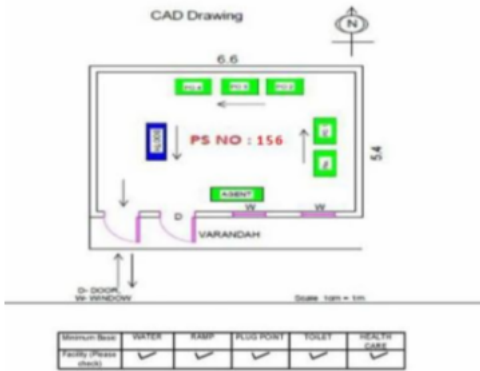

Google Map View

Polling Station Building Front View

Polling Station Front View

Cad View

Key MAP View

1 பெயர் : ரேணுகா - கணவர் பெயர்: சம்பத் - வீட்டு எண் : 1 வயது : 66 பாலினம் : பெண் Photo is available	AWP1880210	2 பெயர் : ஜெயந்தி - கணவர் பெயர்: செல்வராஜ் - வீட்டு எண் : 1 வயது : 55 பாலினம் : பெண் Photo is available	AWP1901099	3 பெயர் : சரவண கௌதம் ச தந்தையின் பெயர்: செல்வராஜ் வீட்டு எண் : 1 வயது : 27 பாலினம் : ஆண் Photo is available	AWP2582542
4 பெயர் : பரத் - தந்தையின் பெயர்: சம்பத் - வீட்டு எண் : 1A வயது : 33 பாலினம் : ஆண் Photo is available	AWP0955567	5 பெயர் : சிதம்பரம் - தந்தையின் பெயர்: வையாபுரி - வீட்டு எண் : 2 வயது : 64 பாலினம் : ஆண் Photo is available	AWP0061820	6 பெயர் : முரளிதரன் செ வெ தந்தையின் பெயர்: வெங்கடாஜலபதி - வீட்டு எண் : 2 வயது : 57 பாலினம் : ஆண் Photo is available	LVY1342260
7 பெயர் : சுஜாதா - கணவர் பெயர்: முரளி - வீட்டு எண் : 2 வயது : 53 பாலினம் : பெண் Photo is available	LVY1342617	8 பெயர் : குமாரி - கணவர் பெயர்: சிதம்பரம் - வீட்டு எண் : 2 வயது : 51 பாலினம் : பெண் Photo is available	AWP0061713	9 பெயர் : ரேகா - தாயின் பெயர்: சீனிவாசன் - வீட்டு எண் : 2-7a வயது : 33 பாலினம் : பெண் Photo is available	AWP0372508
10 பெயர் : செளமியா - தந்தையின் பெயர்: முரளிதரன் - வீட்டு எண் : 2-57 வயது : 28 பாலினம் : பெண் Photo is available	AWP1437649	11 பெயர் : வா நா பரீத்தா கணவர் பெயர்: பாலாஜி - வீட்டு எண் : 4 வயது : 39 பாலினம் : பெண் Photo is available	AWP0061671	12 பெயர் : பாலாஜி - தந்தையின் பெயர்: கிருஷ்ணமூர்த்தி வீட்டு எண் : 4- வயது : 45 பாலினம் : ஆண் Photo is available	AWP0061739
13 பெயர் : பிரியா - தந்தையின் பெயர்: மனோகரன் - வீட்டு எண் : 5 வயது : 36 பாலினம் : பெண் Photo is available	AWP0061861	14 பெயர் : ரகுநாதன் - தந்தையின் பெயர்: நவகோட்டி - வீட்டு எண் : 6 வயது : 75 பாலினம் : ஆண் Photo is available	AWP1880236	15 பெயர் : ஜமுனா - கணவர் பெயர்: சீனிவாசன் - வீட்டு எண் : 7 வயது : 51 பாலினம் : பெண் Photo is available	AWP1880269
16 பெயர் : ஹரிஹரன் - தந்தையின் பெயர்: சீனிவாசன் - வீட்டு எண் : 7/2 வயது : 31 பாலினம் : ஆண் Photo is available	AWP0955526	17 பெயர் : சுப்ரியா ஜி ஜெயின் - தந்தையின் பெயர்: கௌதம் சந்த் ஜெயின் - வீட்டு எண் : 9-4 வயது : 32 பாலினம் : பெண் Photo is available	AWP0890087	# 18 பெயர் : வினோத்குமார் தந்தையின் பெயர்: பன்னீர்செல்வம் - வீட்டு எண் : 10 வயது : 47 பாலினம் : ஆண் Photo is available	LVY4102497
19 பெயர் : அருண் குமார் - தந்தையின் பெயர்: பன்னீர்செல்வம் - வீட்டு எண் : 10 வயது : 42 பாலினம் : ஆண் Photo is available	LVY1501147	# 20 பெயர் : பிருந்தா . ப கணவர் பெயர்: பன்னீர்செல்வம் வீட்டு எண் : 10/54 வயது : 70 பாலினம் : பெண் Photo is available	AWP2307916	21 பெயர் : ரவிச்சந்திரன் - தந்தையின் பெயர்: ராஜூ - வீட்டு எண் : 11 வயது : 56 பாலினம் : ஆண் Photo is available	AWP1883008
22 பெயர் : மதுராலிகாதேவி - தந்தையின் பெயர்: ரவிச்சந்திரன் - வீட்டு எண் : 11 வயது : 54 பாலினம் : பெண் Photo is available	AWP1883016	# 23 பெயர் : ஆர் பவித்திரா தந்தையின் பெயர்: ரவிச்சந்திரன் - வீட்டு எண் : 11 வயது : 33 பாலினம் : பெண் Photo is available	AWP1193804	24 பெயர் : விமலா கணவர் பெயர்: ராஜூ வீட்டு எண் : 11/4 வயது : 87 பாலினம் : பெண் Photo is available	AWP2526499
25 பெயர் : அருண் வெங்கட் தந்தையின் பெயர்: ரவிச்சந்திரன் வீட்டு எண் : 11/4 வயது : 26 பாலினம் : ஆண் Photo is available	AWP1559830	26 பெயர் : அமிர்தலிங்கம் - தந்தையின் பெயர்: சித்தையசெட்டி - வீட்டு எண் : 13 வயது : 77 பாலினம் : ஆண் Photo is available	AWP1883073	27 பெயர் : மனோகரன் - தந்தையின் பெயர்: சித்தையசெட்டி - வீட்டு எண் : 13 வயது : 75 பாலினம் : ஆண் Photo is available	AWP1883081
28 பெயர் : ராணி - கணவர் பெயர்: அமிர்தலிங்கம் - வீட்டு எண் : 13 வயது : 71 பாலினம் : பெண் Photo is available	AWP1883099	29 பெயர் : கமலா - கணவர் பெயர்: மனோகரன் - வீட்டு எண் : 13 வயது : 69 பாலினம் : பெண் Photo is available	AWP1883107	30 பெயர் : ஜுவரத்தினம் - தந்தையின் பெயர்: அமிர்தலிங்கம் - வீட்டு எண் : 13 வயது : 52 பாலினம் : ஆண் Photo is available	AWP1883115