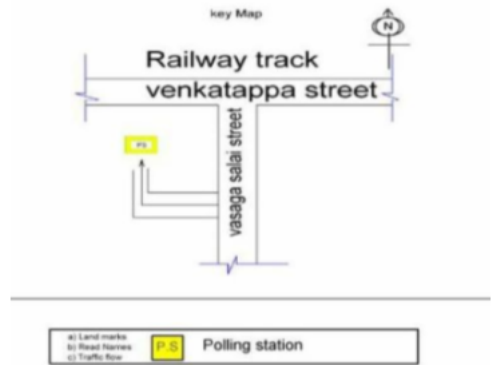

Google Map View

Polling Station Building Front View

Polling Station Front View

Cad View

Key MAP View

1 பெயர் : சாந்தா - கணவர் பெயர்: மாதேஸ் - வீட்டு எண் : 2 வயது : 61 பாலினம் : பெண்	AWP1849777 Photo is available	2 பெயர் : வெங்கடேஷ்பாபு - தந்தையின் பெயர்: மாதேஸ் - வீட்டு எண் : 2 வயது : 47 பாலினம் : ஆண்	AWP1849785 Photo is available	3 பெயர் : பூபதி - தந்தையின் பெயர்: மாதேஸ் - வீட்டு எண் : 2 வயது : 41 பாலினம் : ஆண்	LVY3166345 Photo is available
4 பெயர் : கண்ணன் தந்தையின் பெயர்: சரவணன் வீட்டு எண் : 2/3 வயது : 25 பாலினம் : ஆண்	AWP2183788 Photo is available	5 பெயர் : பரமேஷ்வரி - தந்தையின் பெயர்: ராஜேந்திரன் - வீட்டு எண் : 2/16ஏ வயது : 29 பாலினம் : பெண்	IYE1376516 Photo is available	6 பெயர் : தீபலட்சுமி கு தந்தையின் பெயர்: குமரேசன் வீட்டு எண் : 2/16ஏ வயது : 22 பாலினம் : பெண்	AWP2413581 Photo is available
7 பெயர் : உமாராணி - கணவர் பெயர்: ராஜேந்திரபிரசாத் - வீட்டு எண் : 3 வயது : 68 பாலினம் : பெண்	AWP0161497 Photo is available	8 பெயர் : சரவணன் - தந்தையின் பெயர்: ராஜேந்திரபிரசாத் - வீட்டு எண் : 3 வயது : 51 பாலினம் : ஆண்	AWP0161505 Photo is available	9 பெயர் : ஜெயசீலன் - தந்தையின் பெயர்: ராஜேந்திரபிரசாத் - வீட்டு எண் : 3 வயது : 49 பாலினம் : ஆண்	AWP0161521 Photo is available
10 பெயர் : கிருபாவதி - கணவர் பெயர்: சரவணன் - வீட்டு எண் : 3 வயது : 47 பாலினம் : பெண்	AWP0161513 Photo is available	11 பெயர் : சசிரேகா - கணவர் பெயர்: ஜெயசீலன் - வீட்டு எண் : 3 வயது : 44 பாலினம் : பெண்	AWP0841007 Photo is available	12 பெயர் : சாந்தி - கணவர் பெயர்: ராமமூர்த்தி - வீட்டு எண் : 4 வயது : 66 பாலினம் : பெண்	AWP1849793 Photo is available
13 பெயர் : கோவிந்தராஜ் - தந்தையின் பெயர்: ராமமூர்த்தி - வீட்டு எண் : 4 வயது : 47 பாலினம் : ஆண்	AWP1849801 Photo is available	14 பெயர் : வனிதா - கணவர் பெயர்: வடிவேல் - வீட்டு எண் : 4 வயது : 46 பாலினம் : பெண்	LVY3158680 Photo is available	15 பெயர் : வடிவேல் - தந்தையின் பெயர்: ராமமூர்த்தி - வீட்டு எண் : 4 வயது : 43 பாலினம் : ஆண்	LVY3181716 Photo is available
16 பெயர் : சமதி - கணவர் பெயர்: கோவிந்தராஜ் - வீட்டு எண் : 4 வயது : 43 பாலினம் : பெண்	LVY3183548 Photo is available	17 பெயர் : ராஜ்ஜி - தந்தையின் பெயர்: ராமமூர்த்தி - வீட்டு எண் : 4 வயது : 41 பாலினம் : ஆண்	LVY3186731 Photo is available	18 பெயர் : அமுதா - கணவர் பெயர்: ராஜ்ஜி - வீட்டு எண் : 4 வயது : 41 பாலினம் : பெண்	LVY3166519 Photo is available
19 பெயர் : வசந்த் தந்தையின் பெயர்: வடிவேல் வீட்டு எண் : 4/16பீ வயது : 24 பாலினம் : ஆண்	AWP2295327 Photo is available	20 பெயர் : பூபதி - தந்தையின் பெயர்: மாது - வீட்டு எண் : 5 வயது : 34 பாலினம் : ஆண்	AWP0374231 Photo is available	21 பெயர் : நாகராஜன் - தந்தையின் பெயர்: சின்னத்தம்பி - வீட்டு எண் : 8 வயது : 61 பாலினம் : ஆண்	AWP1849835 Photo is available
22 பெயர் : கோகிலா - கணவர் பெயர்: நாகராஜன் - வீட்டு எண் : 8 வயது : 59 பாலினம் : பெண்	AWP1849843 Photo is available	23 பெயர் : கமலக்கண்ணன் - தந்தையின் பெயர்: நாகராஜன் - வீட்டு எண் : 8 வயது : 42 பாலினம் : ஆண்	LVY1803568 Photo is available	24 பெயர் : காயத்ரி - கணவர் பெயர்: கமலக்கண்ணன் - வீட்டு எண் : 8 வயது : 41 பாலினம் : பெண்	AWP0200469 Photo is available
25 பெயர் : மணி ஆ தந்தையின் பெயர்: ஆறுமுகம் - வீட்டு எண் : 10 வயது : 61 பாலினம் : ஆண்	AWP1368521 Photo is available	26 பெயர் : சுப்புநீ தந்தையின் பெயர்: முனிராஜ் வீட்டு எண் : 10 வயது : 27 பாலினம் : பெண்	AWP2472215 Photo is available	27 பெயர் : சங்கர்நீ தந்தையின் பெயர்: முனிராஜ் வீட்டு எண் : 10 வயது : 23 பாலினம் : ஆண்	AWP2472207 Photo is available
28 பெயர் : மாது - தந்தையின் பெயர்: கிருஷ்ணன் - வீட்டு எண் : 11 வயது : 61 பாலினம் : ஆண்	AWP1849850 Photo is available	29 பெயர் : சுந்தரம்மாள் - கணவர் பெயர்: மாது - வீட்டு எண் : 11 வயது : 58 பாலினம் : பெண்	AWP1849868 Photo is available	30 பெயர் : கலைவாணி - தந்தையின் பெயர்: குப்புராஜ் - வீட்டு எண் : 12/12 வயது : 31 பாலினம் : பெண்	YQY1053685 Photo is available