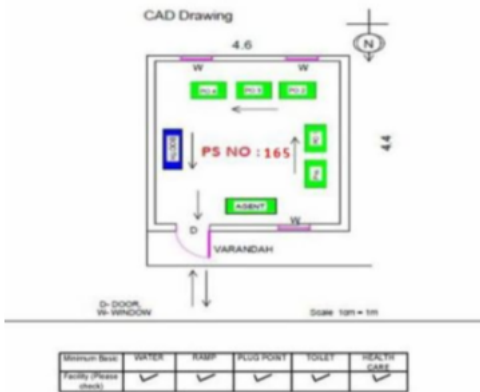

Google Map View

Polling Station Building Front View

Polling Station Front View

Cad View

Key MAP View

சட்டமன்றத் தொகுதியின் எண் மற்றும் பெயர் : 89-சேலம் (வடக்கு)
பிரிவு எண் மற்றும் பெயர் 1-சேலம் (மா), கோ 30, மாணிக்கம் தெரு