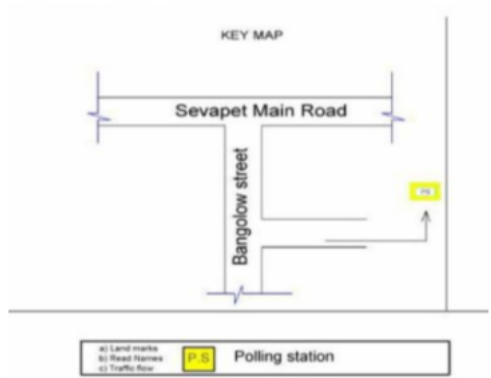

Key MAP View