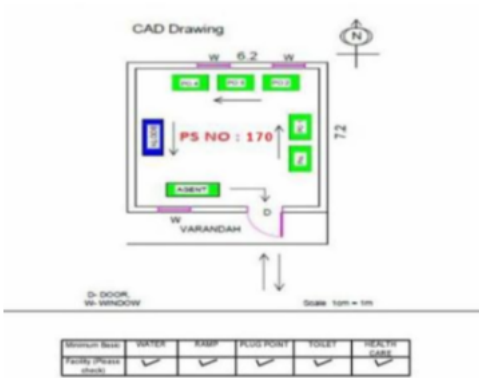

Google Map View

Polling Station Building Front View

Polling Station Front View

Cad View

Key MAP View

1 பெயர் : யுவராஜ் - தந்தையின் பெயர்: அசோகன் - வீட்டு எண் : 1 வயது : 51 பாலினம் : ஆண் Photo is available	AWP0066514	2 பெயர் : கோகிலா - கணவர் பெயர்: யுவராஜ் - வீட்டு எண் : 1 வயது : 40 பாலினம் : பெண் Photo is available	AWP0066506	3 பெயர் : சஞ்சய் ஹச் ஜீ தந்தையின் பெயர்: கெங்காராம் வீட்டு எண் : 1 வயது : 25 பாலினம் : ஆண் Photo is available	AWP1581388
4 பெயர் : ஜமுனா - கணவர் பெயர்: ஆனஸ்ட்ராஜ் - வீட்டு எண் : 1-6 வயது : 35 பாலினம் : பெண் Photo is available	AWP0380592	5 பெயர் : யுவராஜ் - தந்தையின் பெயர்: அனந்த அய்யர் - வீட்டு எண் : 2 வயது : 54 பாலினம் : ஆண் Photo is available	AWP1901537	6 பெயர் : கெங்காராம் - தந்தையின் பெயர்: அனந்த அய்யர் - வீட்டு எண் : 2 வயது : 47 பாலினம் : ஆண் Photo is available	LVY3202454
7 பெயர் : கலாவதி - கணவர் பெயர்: யுவராஜ் - வீட்டு எண் : 2 வயது : 46 பாலினம் : பெண் Photo is available	LVY3201845	8 பெயர் : சபாஷினி - கணவர் பெயர்: கெங்காராம் - வீட்டு எண் : 2 வயது : 44 பாலினம் : பெண் Photo is available	LVY3202066	9 பெயர் : சலீம் - தந்தையின் பெயர்: தாஜீதீன் - வீட்டு எண் : 2-10 வயது : 47 பாலினம் : ஆண் Photo is available	AWP0590992
10 பெயர் : ஹாஜிரா - கணவர் பெயர்: சலீம் - வீட்டு எண் : 2-10 வயது : 37 பாலினம் : பெண் Photo is available	AWP0590984	# 11 பெயர் : ச அமர்நாத் தந்தையின் பெயர்: சுந்தர்ராஜன் - வீட்டு எண் : 4 வயது : 41 பாலினம் : ஆண் Photo is available	AWP0381251	12 பெயர் : ரேஷ்மா - கணவர் பெயர்: இதயாத்துல்லா - வீட்டு எண் : 4 வயது : 39 பாலினம் : பெண் Photo is available	AWP1115583
13 பெயர் : சையத் சமியுல்லா இ தந்தையின் பெயர்: இதயத்துல்லா வீட்டு எண் : 4 வயது : 19 பாலினம் : ஆண் Photo is available	AWP2608594	14 பெயர் : நவீன்குமார் தந்தையின் பெயர்: யுவராஜ் வீட்டு எண் : 4/1ஏ வயது : 23 பாலினம் : ஆண் Photo is available	AWP2325744	15 பெயர் : சீனிவாசன் - தந்தையின் பெயர்: வரதராஜீலு - வீட்டு எண் : 4A வயது : 54 பாலினம் : ஆண் Photo is available	LVY1344910
16 பெயர் : ஜெயந்தி - கணவர் பெயர்: சீனிவாசன் - வீட்டு எண் : 4A வயது : 53 பாலினம் : பெண் Photo is available	LVY1344928	17 பெயர் : முஹம்மதுஷரிப் - தந்தையின் பெயர்: காதர்ஷரிப் - வீட்டு எண் : 5 வயது : 53 பாலினம் : ஆண் Photo is available	LVY1348333	18 பெயர் : ஹசினா - கணவர் பெயர்: முஹம்மதுஷரிப் - வீட்டு எண் : 5 வயது : 49 பாலினம் : பெண் Photo is available	LVY1348341
19 பெயர் : ஷபானா தந்தையின் பெயர்: முகமது ஷெரிப் வீட்டு எண் : 5/62 வயது : 22 பாலினம் : பெண் Photo is available	AWP2519973	20 பெயர் : அலாவுதீன் மு தந்தையின் பெயர்: முஹம்மத் ஷெரிப் வீட்டு எண் : 5/62 வயது : 20 பாலினம் : ஆண் Photo is available	AWP2629723	21 பெயர் : தர்ஷினி வா கணவர் பெயர்: பிரபு வீட்டு எண் : 6/1 வயது : 23 பாலினம் : பெண் Photo is available	AWP2554103
22 பெயர் : சான் பாஷா - தந்தையின் பெயர்: பாத்திமா - வீட்டு எண் : 6-18 வயது : 57 பாலினம் : ஆண் Photo is available	AWP1115526	23 பெயர் : பாணு - கணவர் பெயர்: சான் பாஷா - வீட்டு எண் : 6-18 வயது : 52 பாலினம் : பெண் Photo is available	AWP1115534	24 பெயர் : அசேன் பாஷா - தந்தையின் பெயர்: சான் பாஷா - வீட்டு எண் : 6-18 வயது : 37 பாலினம் : ஆண் Photo is available	AWP1115518
25 பெயர் : ஷபி - தந்தையின் பெயர்: சர்தார்கான் - வீட்டு எண் : 7 வயது : 62 பாலினம் : ஆண் Photo is available	LVY3205580	26 பெயர் : சலீம் - தந்தையின் பெயர்: சர்தார்கான் - வீட்டு எண் : 7 வயது : 60 பாலினம் : ஆண் Photo is available	LVY1347707	27 பெயர் : அஸ்கிரி - கணவர் பெயர்: ஷபி - வீட்டு எண் : 7 வயது : 54 பாலினம் : பெண் Photo is available	LVY3205416
28 பெயர் : முஸ்தபா - தந்தையின் பெயர்: சர்தார்கான் - வீட்டு எண் : 7 வயது : 51 பாலினம் : ஆண் Photo is available	LVY1349125	29 பெயர் : பைரோஸ் - தந்தையின் பெயர்: சர்தார்கான் - வீட்டு எண் : 7 வயது : 49 பாலினம் : ஆண் Photo is available	LVY1348929	30 பெயர் : முஸ்திரி - தந்தையின் பெயர்: சலீம் - வீட்டு எண் : 7 வயது : 49 பாலினம் : பெண் Photo is available	LVY3218336