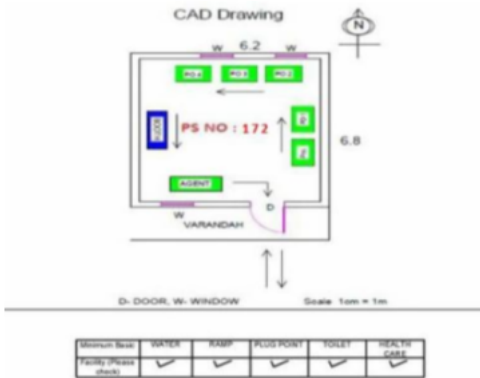

Google Map View

Polling Station Building Front View

Polling Station Front View

Cad View

Key MAP View

சட்டமன்றத் தொகுதியின் எண் மற்றும் பெயர் : 89-சேலம் (வடக்கு)  
பிரிவு எண் மற்றும் பெயர் 1-சேலம் (மா), கோ.31, கோஷாஆஸ்பத்திரிபின்புறம் (அண்ணாநகர்)