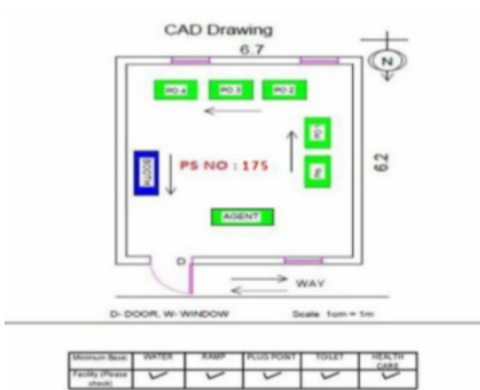

Google Map View

Polling Station Building Front View

Polling Station Front View

Cad View

Key MAP View

1 பெயர் : கோவிந்தம்மாள் - கணவர் பெயர்: நடராஜன் - வீட்டு எண் : 1 வயது : 68 பாலினம் : பெண் Photo is available	AWP1933464	2 பெயர் : ரேவதி - கணவர் பெயர்: ரங்கதுரை - வீட்டு எண் : 1 வயது : 44 பாலினம் : பெண் Photo is available	LVY3340403	3 பெயர் : சிந்து - கணவர் பெயர்: அண்ணாஅரசு - வீட்டு எண் : 1-5 வயது : 34 பாலினம் : பெண் Photo is available	AWP1200070
4 பெயர் : மகேஸ்வரி - கணவர் பெயர்: கணேசன் - வீட்டு எண் : 2 வயது : 66 பாலினம் : பெண் Photo is available	AWP0560862	5 பெயர் : தெய்வானை - கணவர் பெயர்: சத்தியன் - வீட்டு எண் : 2 வயது : 61 பாலினம் : பெண் Photo is available	AWP1933472	6 பெயர் : ராமசந்திரன் - தந்தையின் பெயர்: சத்தியன் - வீட்டு எண் : 2 வயது : 44 பாலினம் : ஆண் Photo is available	LVY3341518
7 பெயர் : சுல்தானி கணவர் பெயர்: ராமசந்திரன் - வீட்டு எண் : 2 வயது : 43 பாலினம் : பெண் Photo is available	LVY3329562	8 பெயர் : இர்ஷாத்அஹமத் தந்தையின் பெயர்: பஸல் அஹமத் வீட்டு எண் : 2 வயது : 28 பாலினம் : ஆண் Photo is available	AWP1547314	9 பெயர் : சியாமளா - கணவர் பெயர்: சுந்தரம் - வீட்டு எண் : 3 வயது : 66 பாலினம் : பெண் Photo is available	AWP1933480
10 பெயர் : கிருஷ்ணமூர்த்தி - தந்தையின் பெயர்: சுந்தரம் - வீட்டு எண் : 3 வயது : 48 பாலினம் : ஆண் Photo is available	AWP1933498	11 பெயர் : யோகதர்ஷினி தந்தையின் பெயர்: ரங்கதுரை வீட்டு எண் : 3/4 வயது : 21 பாலினம் : பெண் Photo is available	AWP2526408	12 பெயர் : வானதி - கணவர் பெயர்: குமாரசாமி - வீட்டு எண் : 4 வயது : 49 பாலினம் : பெண் Photo is available	AWP1933506
13 பெயர் : கணேஷ்வர் தந்தையின் பெயர்: ராமு வீட்டு எண் : 4-1 வயது : 27 பாலினம் : ஆண் Photo is available	AWP1503549	14 பெயர் : நல்லதுரை - தந்தையின் பெயர்: கருப்பன்னன் - வீட்டு எண் : 4A வயது : 51 பாலினம் : ஆண் Photo is available	LVY3338936	15 பெயர் : கோமதி - கணவர் பெயர்: நல்லதுரை - வீட்டு எண் : 4A வயது : 46 பாலினம் : பெண் Photo is available	LVY3327400
16 பெயர் : ராமு - தந்தையின் பெயர்: லால்பகதூர் - வீட்டு எண் : 4B வயது : 53 பாலினம் : ஆண் Photo is available	AWP1933514	17 பெயர் : பீமா - கணவர் பெயர்: ராமு - வீட்டு எண் : 4B வயது : 48 பாலினம் : பெண் Photo is available	LVY3328952	18 பெயர் : மாதவி - கணவர் பெயர்: கதிர்வேல் - வீட்டு எண் : 5 வயது : 66 பாலினம் : பெண் Photo is available	AWP1933522
19 பெயர் : அர்த்தனாரி - தந்தையின் பெயர்: கதிர்வேல் - வீட்டு எண் : 5 வயது : 48 பாலினம் : ஆண் Photo is available	AWP1933530	20 பெயர் : மகாலட்சுமி - கணவர் பெயர்: அர்த்தனாரி - வீட்டு எண் : 5 வயது : 47 பாலினம் : பெண் Photo is available	LVY4234340	21 பெயர் : தினேஷ் குமார் தந்தையின் பெயர்: ராமசந்திரன் வீட்டு எண் : 5 வயது : 22 பாலினம் : ஆண் Photo is available	AWP2388478
22 பெயர் : அண்ணாரசு தந்தையின் பெயர்: கதிர்வேல் வீட்டு எண் : 5/1 வயது : 42 பாலினம் : ஆண் Photo is available	AWP2391712	23 பெயர் : அப்துல் குதூஸ் தந்தையின் பெயர்: அப்துல் ஜலீல் வீட்டு எண் : 5/12 வயது : 51 பாலினம் : ஆண் Photo is available	AWP1464312	24 பெயர் : ரியாஸ் - தந்தையின் பெயர்: பஷீர்அஹமத் - வீட்டு எண் : 6-2 வயது : 62 பாலினம் : ஆண் Photo is available	AWP0962829
25 பெயர் : ஜெகதீஷ் - தந்தையின் பெயர்: பாண்டுரங்கன் - வீட்டு எண் : 6/2 வயது : 51 பாலினம் : ஆண் Photo is available	LVY3332996	26 பெயர் : லாவண்யா - கணவர் பெயர்: ஜெகதீஷ் - வீட்டு எண் : 6/2 வயது : 46 பாலினம் : பெண் Photo is available	AWP1875103	27 பெயர் : ஹரிபா - கணவர் பெயர்: ஜவகர் வீட்டு எண் : 6-2 வயது : 33 பாலினம் : பெண் Photo is available	AWP0962795
28 பெயர் : செளரவ் தந்தையின் பெயர்: ஜெகதீஷ் வீட்டு எண் : 6-2 வயது : 22 பாலினம் : ஆண் Photo is available	AWP2363786	29 பெயர் : சிவகாமி - தந்தையின் பெயர்: கிருஷ்ணமூர்த்தி வீட்டு எண் : 7 வயது : 79 பாலினம் : பெண் Photo is available	AWP1933548	30 பெயர் : ருக்மணி - தந்தையின் பெயர்: கிருஷ்ணசாமி வீட்டு எண் : 7 வயது : 57 பாலினம் : பெண் Photo is available	AWP1933555