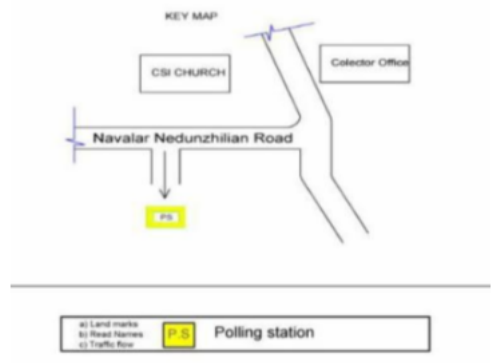

Google Map View

Polling Station Building Front View

Polling Station Front View

Cad View

Key MAP View

1 பெயர் : கோவிந்தம்மாள் - கணவர் பெயர்: நடராஜன் - வீட்டு எண் : 1 வயது : 68 பாலினம் : பெண் Photo is available	AWP1933464	2 பெயர் : ரேவதி - கணவர் பெயர்: ரங்கதுரை - வீட்டு எண் : 1 வயது : 44 பாலினம் : பெண் Photo is available	LVY3340403	3 பெயர் : சிந்து - கணவர் பெயர்: அண்ணாஅரசு - வீட்டு எண் : 1-5 வயது : 34 பாலினம் : பெண் Photo is available	AWP1200070
4 பெயர் : மகேஸ்வரி - கணவர் பெயர்: கணேசன் - வீட்டு எண் : 2 வயது : 66 பாலினம் : பெண் Photo is available	AWP0560862	5 பெயர் : தெய்வானை - கணவர் பெயர்: சத்தியன் - வீட்டு எண் : 2 வயது : 61 பாலினம் : பெண் Photo is available	AWP1933472	6 பெயர் : ராமசந்திரன் - தந்தையின் பெயர்: சத்தியன் - வீட்டு எண் : 2 வயது : 44 பாலினம் : ஆண் Photo is available	LVY3341518
7 பெயர் : சுல்தானி கணவர் பெயர்: ராமசந்திரன் - வீட்டு எண் : 2 வயது : 43 பாலினம் : பெண் Photo is available	LVY3329562	8 பெயர் : இர்ஷாத்அஹமத் தந்தையின் பெயர்: பஸல் அஹமத் வீட்டு எண் : 2 வயது : 28 பாலினம் : ஆண் Photo is available	AWP1547314	9 பெயர் : சியாமளா - கணவர் பெயர்: சுந்தரம் - வீட்டு எண் : 3 வயது : 66 பாலினம் : பெண் Photo is available	AWP1933480
10 பெயர் : கிருஷ்ணமூர்த்தி - தந்தையின் பெயர்: சுந்தரம் - வீட்டு எண் : 3 வயது : 48 பாலினம் : ஆண் Photo is available	AWP1933498	11 பெயர் : யோகதர்ஷினி தந்தையின் பெயர்: ரங்கதுரை வீட்டு எண் : 3/4 வயது : 21 பாலினம் : பெண் Photo is available	AWP2526408	12 பெயர் : வானதி - கணவர் பெயர்: குமாரசாமி - வீட்டு எண் : 4 வயது : 49 பாலினம் : பெண் Photo is available	AWP1933506
13 பெயர் : கணேஷ்வர் தந்தையின் பெயர்: ராமு வீட்டு எண் : 4-1 வயது : 27 பாலினம் : ஆண் Photo is available	AWP1503549	14 பெயர் : நல்லதுரை - தந்தையின் பெயர்: கருப்பன்னன் - வீட்டு எண் : 4A வயது : 51 பாலினம் : ஆண் Photo is available	LVY3338936	15 பெயர் : கோமதி - கணவர் பெயர்: நல்லதுரை - வீட்டு எண் : 4A வயது : 46 பாலினம் : பெண் Photo is available	LVY3327400
16 பெயர் : ராமு - தந்தையின் பெயர்: லால்பகதூர் - வீட்டு எண் : 4B வயது : 53 பாலினம் : ஆண் Photo is available	AWP1933514	17 பெயர் : பீமா - கணவர் பெயர்: ராமு - வீட்டு எண் : 4B வயது : 48 பாலினம் : பெண் Photo is available	LVY3328952	18 பெயர் : மாதவி - கணவர் பெயர்: கதிர்வேல் - வீட்டு எண் : 5 வயது : 66 பாலினம் : பெண் Photo is available	AWP1933522
19 பெயர் : அர்த்தனாரி - தந்தையின் பெயர்: கதிர்வேல் - வீட்டு எண் : 5 வயது : 48 பாலினம் : ஆண் Photo is available	AWP1933530	20 பெயர் : மகாலட்சுமி - கணவர் பெயர்: அர்த்தனாரி - வீட்டு எண் : 5 வயது : 47 பாலினம் : பெண் Photo is available	LVY4234340	21 பெயர் : தினேஷ் குமார் தந்தையின் பெயர்: ராமசந்திரன் வீட்டு எண் : 5 வயது : 22 பாலினம் : ஆண் Photo is available	AWP2388478
22 பெயர் : அண்ணாரசு தந்தையின் பெயர்: கதிர்வேல் வீட்டு எண் : 5/1 வயது : 42 பாலினம் : ஆண் Photo is available	AWP2391712	23 பெயர் : அப்துல் குதூஸ் தந்தையின் பெயர்: அப்துல் ஜலீல் வீட்டு எண் : 5/12 வயது : 51 பாலினம் : ஆண் Photo is available	AWP1464312	24 பெயர் : ரியாஸ் - தந்தையின் பெயர்: பஷீர்அஹமத் - வீட்டு எண் : 6-2 வயது : 62 பாலினம் : ஆண் Photo is available	AWP0962829
25 பெயர் : ஜெகதீஷ் - தந்தையின் பெயர்: பாண்டுரங்கன் - வீட்டு எண் : 6/2 வயது : 51 பாலினம் : ஆண் Photo is available	LVY3332996	26 பெயர் : லாவண்யா - கணவர் பெயர்: ஜெகதீஷ் - வீட்டு எண் : 6/2 வயது : 46 பாலினம் : பெண் Photo is available	AWP1875103	27 பெயர் : ஹரிபா - கணவர் பெயர்: ஜவகர் வீட்டு எண் : 6-2 வயது : 33 பாலினம் : பெண் Photo is available	AWP0962795
28 பெயர் : செளரவ் தந்தையின் பெயர்: ஜெகதீஷ் வீட்டு எண் : 6-2 வயது : 22 பாலினம் : ஆண் Photo is available	AWP2363786	29 பெயர் : சிவகாமி - தந்தையின் பெயர்: கிருஷ்ணமூர்த்தி வீட்டு எண் : 7 வயது : 79 பாலினம் : பெண் Photo is available	AWP1933548	30 பெயர் : ருக்மணி - தந்தையின் பெயர்: கிருஷ்ணசாமி வீட்டு எண் : 7 வயது : 57 பாலினம் : பெண் Photo is available	AWP1933555