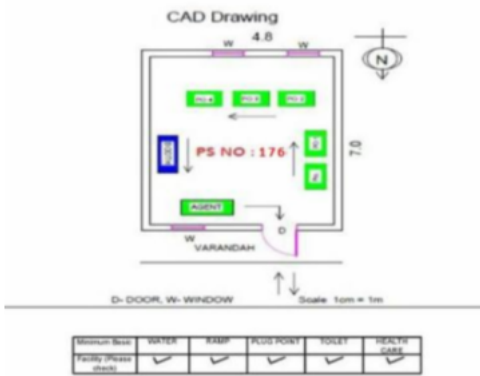

Google Map View

Polling Station Building Front View

Polling Station Front View

Cad View

Key MAP View

1 பெயர் : டி கலைச்செல்வி தந்தையின் பெயர்: தேவராஜன் வீட்டு எண் : 5-1 வயது : 56 பாலினம் : பெண்	AWP2468981 Photo is available	2 பெயர் : சசீலா - கணவர் பெயர்: ஆறுமுகம் - வீட்டு எண் : 13B வயது : 52 பாலினம் : பெண்	AWP0067785 Photo is available	3 பெயர் : சுரேஷ் - தந்தையின் பெயர்: ஆறுமுகம் - வீட்டு எண் : 13B வயது : 39 பாலினம் : ஆண்	AWP0167411 Photo is available
4 பெயர் : கார்த்திக் - தந்தையின் பெயர்: ஆறுமுகம் - வீட்டு எண் : 13B வயது : 38 பாலினம் : ஆண்	AWP0167429 Photo is available	5 பெயர் : கிருஷ்ணன் - தந்தையின் பெயர்: நரசிம்மன் - வீட்டு எண் : 14 வயது : 60 பாலினம் : ஆண்	AWP0384586 Photo is available	6 பெயர் : கீதா - கணவர் பெயர்: கிருஷ்ணன் - வீட்டு எண் : 14 வயது : 51 பாலினம் : பெண்	AWP0384578 Photo is available
7 பெயர் : நவீன் ராகவ் தந்தையின் பெயர்: கிருஷ்ணன் வீட்டு எண் : 14/128 வயது : 23 பாலினம் : ஆண்	AWP2292597 Photo is available	8 பெயர் : முருகேசன் - தந்தையின் பெயர்: கிட்டு - வீட்டு எண் : 17D வயது : 55 பாலினம் : ஆண்	AWP0167403 Photo is available	9 பெயர் : மாலதி - கணவர் பெயர்: முருகேசன் - வீட்டு எண் : 17D வயது : 50 பாலினம் : பெண்	AWP0167395 Photo is available
10 பெயர் : கௌரி - தந்தையின் பெயர்: முருகேசன் - வீட்டு எண் : 17D வயது : 29 பாலினம் : பெண்	AWP1116722 Photo is available	11 பெயர் : ஜீவிதா - தந்தையின் பெயர்: முருகேசன் - வீட்டு எண் : 17d வயது : 27 பாலினம் : பெண்	AWP1407980 Photo is available	12 பெயர் : பூனிதஸ்டெல்லா கணவர் பெயர்: ஜகன் வீட்டு எண் : 21/9 வயது : 37 பாலினம் : பெண்	AWP2173334 Photo is available
13 பெயர் : பாலாஜி சீனிவாஸ் தந்தையின் பெயர்: நாகராஜன் வீட்டு எண் : 23/1 வயது : 57 பாலினம் : ஆண்	AWP1483312 Photo is available	14 பெயர் : சீனிவாசமூர்த்தி - தந்தையின் பெயர்: கிருஷ்ணமூர்த்தி - வீட்டு எண் : 24 வயது : 61 பாலினம் : ஆண்	AWP1936111 Photo is available	15 பெயர் : பாலா சக்திவேல் செல்வம் தந்தையின் பெயர்: செல்வம் ஜகநாதன் வீட்டு எண் : 26/37 வயது : 24 பாலினம் : ஆண்	AWP2303170 Photo is available
16 பெயர் : ஹர்ஷா வர்தினி தந்தையின் பெயர்: பாலா சாயி பத்ரி நாராயண குப்தா வீட்டு எண் : 28-2 வயது : 22 பாலினம் : பெண்	AWP2363653 Photo is available	17 பெயர் : லீலா - கணவர் பெயர்: பிச்சாண்டி - வீட்டு எண் : 30 வயது : 74 பாலினம் : பெண்	AWP1936137 Photo is available	18 பெயர் : வினோத்குமார் - தந்தையின் பெயர்: பிச்சாண்டி - வீட்டு எண் : 30 வயது : 48 பாலினம் : ஆண்	LVY3341013 Photo is available
19 பெயர் : காவியா தந்தையின் பெயர்: அசோக் வீட்டு எண் : 30/10 வயது : 25 பாலினம் : பெண்	AWP2229623 Photo is available	20 பெயர் : பிரவீன்குமார் தந்தையின் பெயர்: பிச்சாண்டி வீட்டு எண் : 30/121 வயது : 45 பாலினம் : ஆண்	AWP2486868 Photo is available	# 21 பெயர் : ராஜா முத்து தந்தையின் பெயர்: முத்து - வீட்டு எண் : 16, பிரபு நகர் 1வது தெரு வயது : 63 பாலினம் : ஆண்	AWP0067850 Photo is available
# 22 பெயர் : ஜெயலட்சுமி ராஜா கணவர் பெயர்: ராஜா - வீட்டு எண் : 16, பிரபு நகர் 1வது தெரு வயது : 53 பாலினம் : பெண்	AWP0067843 Photo is available	23 பெயர் : சமையாபதி கணவர் பெயர்: அசோக் குமார் வீட்டு எண் : 38/12 வயது : 42 பாலினம் : பெண்	AWP2270866 Photo is available	24 பெயர் : வாணிபுரீ தந்தையின் பெயர்: நவநீத கிருஷ்ணன் வீட்டு எண் : 38/12 வயது : 35 பாலினம் : பெண்	AWP2270650 Photo is available
25 பெயர் : காஞ்சனா - கணவர் பெயர்: சுரேஷ் - வீட்டு எண் : 43 வயது : 31 பாலினம் : பெண்	AWP1048602 Photo is available	26 பெயர் : கோகுலகண்ணன் தந்தையின் பெயர்: பூபதி வீட்டு எண் : 43 வயது : 23 பாலினம் : ஆண்	AWP2578664 Photo is available	27 பெயர் : குமாரி - கணவர் பெயர்: துரைராஜ் - வீட்டு எண் : 48 வயது : 77 பாலினம் : பெண்	AWP1936145 Photo is available
28 பெயர் : பரணிதரன் - தந்தையின் பெயர்: துரைராஜ் - வீட்டு எண் : 48 வயது : 57 பாலினம் : ஆண்	AWP1936152 Photo is available	29 பெயர் : இன்பநிலா - கணவர் பெயர்: பரணிதரன் - வீட்டு எண் : 48 வயது : 50 பாலினம் : பெண்	LVY3334752 Photo is available	30 பெயர் : ஷாம்ராஜ் - தந்தையின் பெயர்: பரணிதரன் - வீட்டு எண் : 48 வயது : 28 பாலினம் : ஆண்	AWP1407949 Photo is available