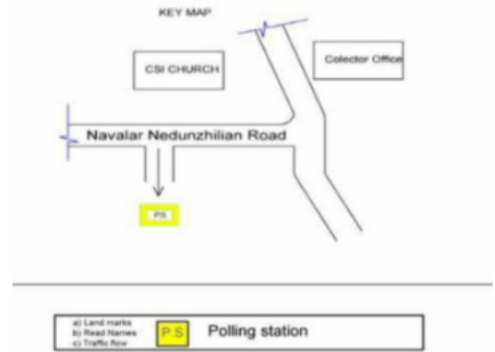

Google Map View

Polling Station Building Front View

Polling Station Front View

Cad View

Key MAP View

1 பெயர் : டி கலைச்செல்வி தந்தையின் பெயர்: தேவராஜன் வீட்டு எண் : 5-1 வயது : 56 பாலினம் : பெண்	AWP2468981 Photo is available	2 பெயர் : சசீலா - கணவர் பெயர்: ஆறுமுகம் - வீட்டு எண் : 13B வயது : 52 பாலினம் : பெண்	AWP0067785 Photo is available	3 பெயர் : சுரேஷ் - தந்தையின் பெயர்: ஆறுமுகம் - வீட்டு எண் : 13B வயது : 39 பாலினம் : ஆண்	AWP0167411 Photo is available
4 பெயர் : கார்த்திக் - தந்தையின் பெயர்: ஆறுமுகம் - வீட்டு எண் : 13B வயது : 38 பாலினம் : ஆண்	AWP0167429 Photo is available	5 பெயர் : கிருஷ்ணன் - தந்தையின் பெயர்: நரசிம்மன் - வீட்டு எண் : 14 வயது : 60 பாலினம் : ஆண்	AWP0384586 Photo is available	6 பெயர் : கீதா - கணவர் பெயர்: கிருஷ்ணன் - வீட்டு எண் : 14 வயது : 51 பாலினம் : பெண்	AWP0384578 Photo is available
7 பெயர் : நவீன் ராகவ் தந்தையின் பெயர்: கிருஷ்ணன் வீட்டு எண் : 14/128 வயது : 23 பாலினம் : ஆண்	AWP2292597 Photo is available	8 பெயர் : முருகேசன் - தந்தையின் பெயர்: கிட்டு - வீட்டு எண் : 17D வயது : 55 பாலினம் : ஆண்	AWP0167403 Photo is available	9 பெயர் : மாலதி - கணவர் பெயர்: முருகேசன் - வீட்டு எண் : 17D வயது : 50 பாலினம் : பெண்	AWP0167395 Photo is available
10 பெயர் : கௌரி - தந்தையின் பெயர்: முருகேசன் - வீட்டு எண் : 17D வயது : 29 பாலினம் : பெண்	AWP1116722 Photo is available	11 பெயர் : ஜீவிதா - தந்தையின் பெயர்: முருகேசன் - வீட்டு எண் : 17d வயது : 27 பாலினம் : பெண்	AWP1407980 Photo is available	12 பெயர் : பூனிதஸ்டெல்லா கணவர் பெயர்: ஜகன் வீட்டு எண் : 21/9 வயது : 37 பாலினம் : பெண்	AWP2173334 Photo is available
13 பெயர் : பாலாஜி சீனிவாஸ் தந்தையின் பெயர்: நாகராஜன் வீட்டு எண் : 23/1 வயது : 57 பாலினம் : ஆண்	AWP1483312 Photo is available	14 பெயர் : சீனிவாசமூர்த்தி - தந்தையின் பெயர்: கிருஷ்ணமூர்த்தி - வீட்டு எண் : 24 வயது : 61 பாலினம் : ஆண்	AWP1936111 Photo is available	15 பெயர் : பாலா சக்திவேல் செல்வம் தந்தையின் பெயர்: செல்வம் ஜகநாதன் வீட்டு எண் : 26/37 வயது : 24 பாலினம் : ஆண்	AWP2303170 Photo is available
16 பெயர் : ஹர்ஷா வர்தினி தந்தையின் பெயர்: பாலா சாயி பத்ரி நாராயண குப்தா வீட்டு எண் : 28-2 வயது : 22 பாலினம் : பெண்	AWP2363653 Photo is available	17 பெயர் : லீலா - கணவர் பெயர்: பிச்சாண்டி - வீட்டு எண் : 30 வயது : 74 பாலினம் : பெண்	AWP1936137 Photo is available	18 பெயர் : வினோத்குமார் - தந்தையின் பெயர்: பிச்சாண்டி - வீட்டு எண் : 30 வயது : 48 பாலினம் : ஆண்	LVY3341013 Photo is available
19 பெயர் : காவியா தந்தையின் பெயர்: அசோக் வீட்டு எண் : 30/10 வயது : 25 பாலினம் : பெண்	AWP2229623 Photo is available	20 பெயர் : பிரவீன்குமார் தந்தையின் பெயர்: பிச்சாண்டி வீட்டு எண் : 30/121 வயது : 45 பாலினம் : ஆண்	AWP2486868 Photo is available	# 21 பெயர் : ராஜா முத்து தந்தையின் பெயர்: முத்து - வீட்டு எண் : 16, பிரபு நகர் 1வது தெரு வயது : 63 பாலினம் : ஆண்	AWP0067850 Photo is available
# 22 பெயர் : ஜெயலட்சுமி ராஜா கணவர் பெயர்: ராஜா - வீட்டு எண் : 16, பிரபு நகர் 1வது தெரு வயது : 53 பாலினம் : பெண்	AWP0067843 Photo is available	23 பெயர் : சமையாபதி கணவர் பெயர்: அசோக் குமார் வீட்டு எண் : 38/12 வயது : 42 பாலினம் : பெண்	AWP2270866 Photo is available	24 பெயர் : வாணிபுரீ தந்தையின் பெயர்: நவநீத கிருஷ்ணன் வீட்டு எண் : 38/12 வயது : 35 பாலினம் : பெண்	AWP2270650 Photo is available
25 பெயர் : காஞ்சனா - கணவர் பெயர்: சுரேஷ் - வீட்டு எண் : 43 வயது : 31 பாலினம் : பெண்	AWP1048602 Photo is available	26 பெயர் : கோகுலகண்ணன் தந்தையின் பெயர்: பூபதி வீட்டு எண் : 43 வயது : 23 பாலினம் : ஆண்	AWP2578664 Photo is available	27 பெயர் : குமாரி - கணவர் பெயர்: துரைராஜ் - வீட்டு எண் : 48 வயது : 77 பாலினம் : பெண்	AWP1936145 Photo is available
28 பெயர் : பரணிதரன் - தந்தையின் பெயர்: துரைராஜ் - வீட்டு எண் : 48 வயது : 57 பாலினம் : ஆண்	AWP1936152 Photo is available	29 பெயர் : இன்பநிலா - கணவர் பெயர்: பரணிதரன் - வீட்டு எண் : 48 வயது : 50 பாலினம் : பெண்	LVY3334752 Photo is available	30 பெயர் : ஷாம்ராஜ் - தந்தையின் பெயர்: பரணிதரன் - வீட்டு எண் : 48 வயது : 28 பாலினம் : ஆண்	AWP1407949 Photo is available