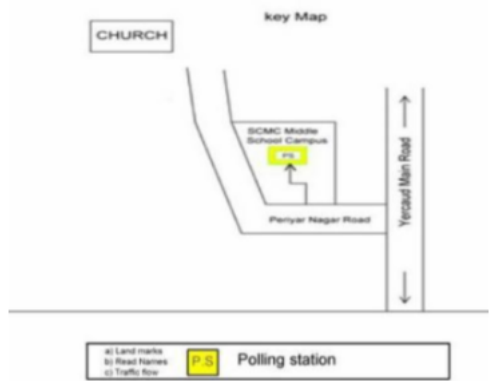

Google Map View

Polling Station Building Front View

Polling Station Front View

Cad View

Key MAP View

1 பெயர் : புவனேஸ்வரி தந்தையின் பெயர்: செல்வராஜ் வீட்டு எண் : 0 வயது : 21 பாலினம் : பெண் Photo is available AWP2406734	2 பெயர் : சசிகலா கணவர் பெயர்: வேல்முருகன் வீட்டு எண் : 3 வயது : 32 பாலினம் : பெண் Photo is available AWP2148039	3 பெயர் : தவமணி - கணவர் பெயர்: ஆறுமுகம் - வீட்டு எண் : 4 வயது : 75 பாலினம் : பெண் Photo is available AWP0505040
4 பெயர் : மாணிக்கம் தந்தையின் பெயர்: திருமலை வீட்டு எண் : 4/37 வயது : 27 பாலினம் : ஆண் Photo is available AWP1457449	5 பெயர் : அஸ்வத்தாமா தந்தையின் பெயர்: கண்ணன் வீட்டு எண் : 4/37-1e வயது : 24 பாலினம் : ஆண் Photo is available AWP2299113	6 பெயர் : உமாசங்கர் அ தந்தையின் பெயர்: அண்ணாதுரை வீட்டு எண் : 4/37-1e வயது : 51 பாலினம் : ஆண் Photo is available AWP2584233
7 பெயர் : கீதா ராஜ்ஜி கணவர் பெயர்: உமாசங்கர் வீட்டு எண் : 4/37-1e வயது : 48 பாலினம் : பெண் Photo is available AWP2570877	8 பெயர் : அத்தியா க தந்தையின் பெயர்: கண்ணன் ரா வீட்டு எண் : 4/37-1e வயது : 20 பாலினம் : ஆண் Photo is available AWP2469831	9 பெயர் : பிரணவ் தந்தையின் பெயர்: உமாஷங்கர் வீட்டு எண் : 4/37-1e வயது : 24 பாலினம் : ஆண் Photo is available AWP2240869
10 பெயர் : சஞ்ஜெய் இளவரசு தந்தையின் பெயர்: சுந்தர் வீட்டு எண் : 4/37ஜே வயது : 27 பாலினம் : ஆண் Photo is available AWP1457480	11 பெயர் : கார்த்திக் மணி தந்தையின் பெயர்: மணி வீட்டு எண் : 4/46 வயது : 26 பாலினம் : ஆண் Photo is available AWP2406692	12 பெயர் : பர்கத் ஃபெயினா - தந்தையின் பெயர்: ஷேக் இஸ்மாயில் - வீட்டு எண் : 4-57 வயது : 30 பாலினம் : பெண் Photo is available AWP1240548
13 பெயர் : சபுராமாள் ஷேக் இஸ்மாயில் கணவர் பெயர்: ஷேக் இஸ்மாயில் வீட்டு எண் : 4/57, ஏற்காடு மெயின் ரோடு வயது : 51 பாலினம் : பெண் Photo is available LVY1514199	14 பெயர் : கோகுலகிருஷ்ணன் - தந்தையின் பெயர்: முருகன் - வீட்டு எண் : 4-414-201 வயது : 32 பாலினம் : ஆண் Photo is available AWP0783696	15 பெயர் : ரமேஷ் - தந்தையின் பெயர்: பழனி - வீட்டு எண் : 5 வயது : 51 பாலினம் : ஆண் Photo is available LVY1234012
16 பெயர் : செல்வி - கணவர் பெயர்: ரமேஷ் - வீட்டு எண் : 5 வயது : 47 பாலினம் : பெண் Photo is available LVY1235183	17 பெயர் : ரஞ்சித் குமார் அ தந்தையின் பெயர்: அய்யனார் ரா வீட்டு எண் : 5/3 வயது : 21 பாலினம் : ஆண் Photo is available AWP2625903	18 பெயர் : வெள்ளையன் - தந்தையின் பெயர்: ராமசாமி - வீட்டு எண் : 5-322 வயது : 79 பாலினம் : ஆண் Photo is available AWP0611806
19 பெயர் : சின்னம்மா - கணவர் பெயர்: வெள்ளையன் - வீட்டு எண் : 5-322 வயது : 63 பாலினம் : பெண் Photo is available AWP0611780	20 பெயர் : கோவிந்தன் - தந்தையின் பெயர்: வெள்ளையன் - வீட்டு எண் : 5-322 வயது : 36 பாலினம் : ஆண் Photo is available AWP0611798	21 பெயர் : மைத்ரேயி கணவர் பெயர்: சரண்குமார் வீட்டு எண் : 16-3 வயது : 26 பாலினம் : பெண் Photo is available AWP2357226
22 பெயர் : கார்த்திக் - தந்தையின் பெயர்: மோகன்ராஜ் - வீட்டு எண் : 64-52 வயது : 31 பாலினம் : ஆண் Photo is available AWP0783704	23 பெயர் : ராஜேஸ்வரி - கணவர் பெயர்: ஆறுமுகம் - வீட்டு எண் : 69-2 வயது : 67 பாலினம் : பெண் Photo is available LVY4150892	24 பெயர் : வாசுதேவன் - தந்தையின் பெயர்: ஆறுமுகம் - வீட்டு எண் : 69-2 வயது : 46 பாலினம் : ஆண் Photo is available LVY2285385
25 பெயர் : மலர்விழி - தந்தையின் பெயர்: ஆறுமுகம் - வீட்டு எண் : 69-2 வயது : 44 பாலினம் : பெண் Photo is available LVY4271342	26 பெயர் : பழனியம்மாள் - கணவர் பெயர்: குமரவடிவேல் - வீட்டு எண் : 75 வயது : 63 பாலினம் : பெண் Photo is available AWP0788083	27 பெயர் : குமரவடிவேலு - தந்தையின் பெயர்: ஆறுமுகம் - வீட்டு எண் : 75/6 வயது : 69 பாலினம் : ஆண் Photo is available LVY2319036
28 பெயர் : ஐய்யனார் - தந்தையின் பெயர்: பெருமாள் - வீட்டு எண் : 89 வயது : 60 பாலினம் : ஆண் Photo is available AWP0611822	29 பெயர் : மகேஸ்வரி - கணவர் பெயர்: ஐய்யனார் - வீட்டு எண் : 89 வயது : 51 பாலினம் : பெண் Photo is available AWP1151042	30 பெயர் : பன்னீர் செல்வம் - தந்தையின் பெயர்: அய்யனார் - வீட்டு எண் : 89 வயது : 36 பாலினம் : ஆண் Photo is available AWP1151083