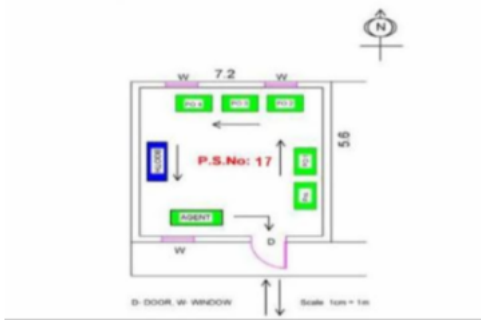

Google Map View

Polling Station Building Front View

Polling Station Front View

Cad View

Key MAP View

1 பெயர் : புவனேஸ்வரி தந்தையின் பெயர்: செல்வராஜ் வீட்டு எண் : 0 வயது : 21 பாலினம் : பெண் Photo is available AWP2406734	2 பெயர் : சசிகலா கணவர் பெயர்: வேல்முருகன் வீட்டு எண் : 3 வயது : 32 பாலினம் : பெண் Photo is available AWP2148039	3 பெயர் : தவமணி - கணவர் பெயர்: ஆறுமுகம் - வீட்டு எண் : 4 வயது : 75 பாலினம் : பெண் Photo is available AWP0505040
4 பெயர் : மாணிக்கம் தந்தையின் பெயர்: திருமலை வீட்டு எண் : 4/37 வயது : 27 பாலினம் : ஆண் Photo is available AWP1457449	5 பெயர் : அஸ்வத்தாமா தந்தையின் பெயர்: கண்ணன் வீட்டு எண் : 4/37-1e வயது : 24 பாலினம் : ஆண் Photo is available AWP2299113	6 பெயர் : உமாசங்கர் அ தந்தையின் பெயர்: அண்ணாதுரை வீட்டு எண் : 4/37-1e வயது : 51 பாலினம் : ஆண் Photo is available AWP2584233
7 பெயர் : கீதா ராஜ்ஜி கணவர் பெயர்: உமாசங்கர் வீட்டு எண் : 4/37-1e வயது : 48 பாலினம் : பெண் Photo is available AWP2570877	8 பெயர் : அத்தியா க தந்தையின் பெயர்: கண்ணன் ரா வீட்டு எண் : 4/37-1e வயது : 20 பாலினம் : ஆண் Photo is available AWP2469831	9 பெயர் : பிரணவ் தந்தையின் பெயர்: உமாஷங்கர் வீட்டு எண் : 4/37-1e வயது : 24 பாலினம் : ஆண் Photo is available AWP2240869
10 பெயர் : சஞ்ஜெய் இளவரசு தந்தையின் பெயர்: சுந்தர் வீட்டு எண் : 4/37ஜே வயது : 27 பாலினம் : ஆண் Photo is available AWP1457480	11 பெயர் : கார்த்திக் மணி தந்தையின் பெயர்: மணி வீட்டு எண் : 4/46 வயது : 26 பாலினம் : ஆண் Photo is available AWP2406692	12 பெயர் : பர்கத் ஃபெயினா - தந்தையின் பெயர்: ஷேக் இஸ்மாயில் - வீட்டு எண் : 4-57 வயது : 30 பாலினம் : பெண் Photo is available AWP1240548
13 பெயர் : சபுராமாள் ஷேக் இஸ்மாயில் கணவர் பெயர்: ஷேக் இஸ்மாயில் வீட்டு எண் : 4/57, ஏற்காடு மெயின் ரோடு வயது : 51 பாலினம் : பெண் Photo is available LVY1514199	14 பெயர் : கோகுலகிருஷ்ணன் - தந்தையின் பெயர்: முருகன் - வீட்டு எண் : 4-414-201 வயது : 32 பாலினம் : ஆண் Photo is available AWP0783696	15 பெயர் : ரமேஷ் - தந்தையின் பெயர்: பழனி - வீட்டு எண் : 5 வயது : 51 பாலினம் : ஆண் Photo is available LVY1234012
16 பெயர் : செல்வி - கணவர் பெயர்: ரமேஷ் - வீட்டு எண் : 5 வயது : 47 பாலினம் : பெண் Photo is available LVY1235183	17 பெயர் : ரஞ்சித் குமார் அ தந்தையின் பெயர்: அய்யனார் ரா வீட்டு எண் : 5/3 வயது : 21 பாலினம் : ஆண் Photo is available AWP2625903	18 பெயர் : வெள்ளையன் - தந்தையின் பெயர்: ராமசாமி - வீட்டு எண் : 5-322 வயது : 79 பாலினம் : ஆண் Photo is available AWP0611806
19 பெயர் : சின்னம்மா - கணவர் பெயர்: வெள்ளையன் - வீட்டு எண் : 5-322 வயது : 63 பாலினம் : பெண் Photo is available AWP0611780	20 பெயர் : கோவிந்தன் - தந்தையின் பெயர்: வெள்ளையன் - வீட்டு எண் : 5-322 வயது : 36 பாலினம் : ஆண் Photo is available AWP0611798	21 பெயர் : மைத்ரேயி கணவர் பெயர்: சரண்குமார் வீட்டு எண் : 16-3 வயது : 26 பாலினம் : பெண் Photo is available AWP2357226
22 பெயர் : கார்த்திக் - தந்தையின் பெயர்: மோகன்ராஜ் - வீட்டு எண் : 64-52 வயது : 31 பாலினம் : ஆண் Photo is available AWP0783704	23 பெயர் : ராஜேஸ்வரி - கணவர் பெயர்: ஆறுமுகம் - வீட்டு எண் : 69-2 வயது : 67 பாலினம் : பெண் Photo is available LVY4150892	24 பெயர் : வாசுதேவன் - தந்தையின் பெயர்: ஆறுமுகம் - வீட்டு எண் : 69-2 வயது : 46 பாலினம் : ஆண் Photo is available LVY2285385
25 பெயர் : மலர்விழி - தந்தையின் பெயர்: ஆறுமுகம் - வீட்டு எண் : 69-2 வயது : 44 பாலினம் : பெண் Photo is available LVY4271342	26 பெயர் : பழனியம்மாள் - கணவர் பெயர்: குமரவடிவேல் - வீட்டு எண் : 75 வயது : 63 பாலினம் : பெண் Photo is available AWP0788083	27 பெயர் : குமரவடிவேலு - தந்தையின் பெயர்: ஆறுமுகம் - வீட்டு எண் : 75/6 வயது : 69 பாலினம் : ஆண் Photo is available LVY2319036
28 பெயர் : ஐய்யனார் - தந்தையின் பெயர்: பெருமாள் - வீட்டு எண் : 89 வயது : 60 பாலினம் : ஆண் Photo is available AWP0611822	29 பெயர் : மகேஸ்வரி - கணவர் பெயர்: ஐய்யனார் - வீட்டு எண் : 89 வயது : 51 பாலினம் : பெண் Photo is available AWP1151042	30 பெயர் : பன்னீர் செல்வம் - தந்தையின் பெயர்: அய்யனார் - வீட்டு எண் : 89 வயது : 36 பாலினம் : ஆண் Photo is available AWP1151083