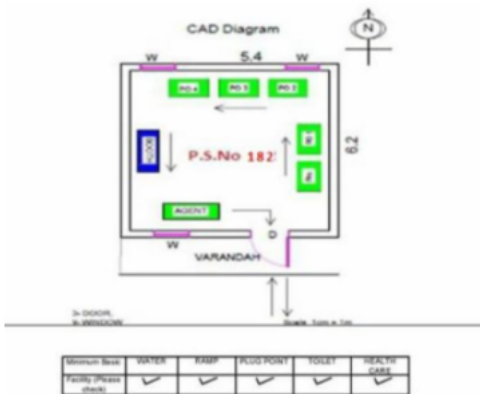

Google Map View

Polling Station Building Front View

Polling Station Front View

Cad View

Key MAP View

1 பெயர் : சசிகலா - தந்தையின் பெயர்: மோகன் - வீட்டு எண் : 1 வயது : 31 பாலினம் : பெண் Photo is available	AWP1050228	2 பெயர் : லக்ஷ்மிபதி மோ ச தந்தையின் பெயர்: சங்கரநாராயணன் - வீட்டு எண் : 2 வயது : 75 பாலினம் : ஆண் Photo is available	GMV2187953	3 பெயர் : ஸ்ரீராம் ல தந்தையின் பெயர்: லட்சுமிபதி - வீட்டு எண் : 2 வயது : 44 பாலினம் : ஆண் Photo is available	GMV2196871
4 பெயர் : சின்ராஜ் - தந்தையின் பெயர்: அங்கமுத்து - வீட்டு எண் : 3 வயது : 66 பாலினம் : ஆண் Photo is available	GMV2193712	5 பெயர் : மாதேஸ்வரி - கணவர் பெயர்: சின்ராஜ் - வீட்டு எண் : 3 வயது : 61 பாலினம் : பெண் Photo is available	GMV2194785	6 பெயர் : மைதீஸ்வரன் தந்தையின் பெயர்: சின்ராஜ் வீட்டு எண் : 3 வயது : 19 பாலினம் : ஆண் Photo is available	AWP2587889
7 பெயர் : அலமேலு - கணவர் பெயர்: நடராஜன் - வீட்டு எண் : 4 வயது : 86 பாலினம் : பெண் Photo is available	GMV2198828	8 பெயர் : கார்த்திகேயன் - தந்தையின் பெயர்: நடராஜன் - வீட்டு எண் : 4 வயது : 61 பாலினம் : ஆண் Photo is available	GMV2196301	9 பெயர் : மகேஸ்வரி - கணவர் பெயர்: கார்த்திகேயன் - வீட்டு எண் : 4 வயது : 56 பாலினம் : பெண் Photo is available	GMV2196319
10 பெயர் : ரதி - கணவர் பெயர்: தில்லைநடராஜன் - வீட்டு எண் : 4 வயது : 54 பாலினம் : பெண் Photo is available	AWP0966416	11 பெயர் : பிரவீன்ஜாய் - தந்தையின் பெயர்: ஜாய்மோமினிக் - வீட்டு எண் : 4 வயது : 42 பாலினம் : ஆண் Photo is available	GMV2188357	12 பெயர் : பவித்திரா - தந்தையின் பெயர்: கார்த்திகேயன் - வீட்டு எண் : 4 வயது : 30 பாலினம் : பெண் Photo is available	AWP0966366
13 பெயர் : கோகுல்நாத் - தந்தையின் பெயர்: தில்லை நடராஜன் - வீட்டு எண் : 4 வயது : 28 பாலினம் : ஆண் Photo is available	AWP1334994	14 பெயர் : தில்லை நடராஜன் - தந்தையின் பெயர்: சின்னப்ப கவுண்டர் - வீட்டு எண் : 4-7 வயது : 48 பாலினம் : ஆண் Photo is available	AWP0966317	15 பெயர் : மல்லிகா - கணவர் பெயர்: மருடீஸ்வரன் - வீட்டு எண் : 6 வயது : 72 பாலினம் : பெண் Photo is available	AWP1915511
16 பெயர் : அருண் - தந்தையின் பெயர்: மருடீஸ்வரன் - வீட்டு எண் : 6 வயது : 49 பாலினம் : ஆண் Photo is available	GMV1318369	17 பெயர் : சதாசிவம் - தந்தையின் பெயர்: முருகேசன் - வீட்டு எண் : 6-17 வயது : 76 பாலினம் : ஆண் Photo is available	AWP0558148	18 பெயர் : கமலா - கணவர் பெயர்: சதாசிவம் - வீட்டு எண் : 6-17 வயது : 73 பாலினம் : பெண் Photo is available	AWP0558130
19 பெயர் : பாலாஜி - தந்தையின் பெயர்: சதாசிவம் - வீட்டு எண் : 6-17 வயது : 52 பாலினம் : ஆண் Photo is available	AWP0558155	20 பெயர் : ரம்யா - கணவர் பெயர்: பாலாஜி - வீட்டு எண் : 6-17 வயது : 42 பாலினம் : பெண் Photo is available	AWP0558189	21 பெயர் : கண்ணன் - தந்தையின் பெயர்: சின்னப்பகவுண்டர் - வீட்டு எண் : 7 வயது : 72 பாலினம் : ஆண் Photo is available	AWP1915529
22 பெயர் : உலகம்மாள் - கணவர் பெயர்: கண்ணன் - வீட்டு எண் : 7 வயது : 62 பாலினம் : பெண் Photo is available	AWP1915545	23 பெயர் : கோபி - தந்தையின் பெயர்: கண்ணன் - வீட்டு எண் : 7 வயது : 43 பாலினம் : ஆண் Photo is available	GMV1307503	24 பெயர் : விவேக்கிஷன் - தந்தையின் பெயர்: ஜெகதீஸ் - வீட்டு எண் : 7 வயது : 38 பாலினம் : ஆண் Photo is available	GMV2189926
25 பெயர் : தர்ஷனா - தந்தையின் பெயர்: ஜெகதீஷ் - வீட்டு எண் : 7 வயது : 33 பாலினம் : பெண் Photo is available	AWP0599944	26 பெயர் : திவ்யா - கணவர் பெயர்: கோபி - வீட்டு எண் : 7-18 வயது : 34 பாலினம் : பெண் Photo is available	AWP0966309	27 பெயர் : சுஸ்மிதா - தந்தையின் பெயர்: கோவிந்தராஜ் - வீட்டு எண் : 8-24 வயது : 30 பாலினம் : பெண் Photo is available	AWP0966218
28 பெயர் : லேகா பூர் தந்தையின் பெயர்: வெங்கடேசன் வீட்டு எண் : 10 வயது : 24 பாலினம் : பெண் Photo is available	AWP2291573	29 பெயர் : பாபு - தந்தையின் பெயர்: ராஜசூபதி - வீட்டு எண் : 10-J வயது : 45 பாலினம் : ஆண் Photo is available	AWP1050202	30 பெயர் : ஷோபனா - கணவர் பெயர்: பாபு - வீட்டு எண் : 10-J வயது : 40 பாலினம் : பெண் Photo is available	AWP1050269