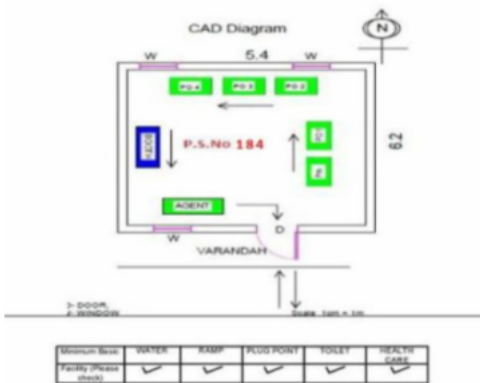

Google Map View

Polling Station Building Front View

Polling Station Front View

Cad View

Key MAP View

1 பெயர் : ஜோதி - கணவர் பெயர்: லோகநாதன் - வீட்டு எண் : 1 வயது : 66 பாலினம் : பெண் Photo is available	AWP1921030	2 பெயர் : ஜீவிதா - தந்தையின் பெயர்: லோகநாதன் - வீட்டு எண் : 1 வயது : 41 பாலினம் : பெண் Photo is available	GMV2149938	3 பெயர் : தினேஷ்குமார் - தந்தையின் பெயர்: லோகநாதன் - வீட்டு எண் : 1 வயது : 41 பாலினம் : ஆண் Photo is available	AWP0248294
4 பெயர் : கௌசல்யா - தந்தையின் பெயர்: கண்ணன் - வீட்டு எண் : 1 வயது : 28 பாலினம் : பெண் Photo is available	AWP1298843	5 பெயர் : ஹரிதா.ரா தந்தையின் பெயர்: வ ராஜ்குமார் வீட்டு எண் : 1 வயது : 21 பாலினம் : பெண் Photo is available	AWP2505402	6 பெயர் : அன்புமணி - கணவர் பெயர்: வரதராஜன் - வீட்டு எண் : 1-1 வயது : 71 பாலினம் : பெண் Photo is available	AWP1921048
7 பெயர் : ராஜ்குமார் - தந்தையின் பெயர்: வரதராஜன் - வீட்டு எண் : 1-1 வயது : 51 பாலினம் : ஆண் Photo is available	AWP1921063	8 பெயர் : நித்யா - கணவர் பெயர்: ராஜ்குமார் - வீட்டு எண் : 1-1 வயது : 43 பாலினம் : பெண் Photo is available	GMV2194215	9 பெயர் : சுபாஷினி - கணவர் பெயர்: சங்கர் - வீட்டு எண் : 1-2 வயது : 40 பாலினம் : பெண் Photo is available	AWP0599910
10 பெயர் : தனிஷ்கா தந்தையின் பெயர்: சுரேஷ் குமார் வீட்டு எண் : 1-2/1 வயது : 26 பாலினம் : பெண் Photo is available	AWP2188423	# 11 பெயர் : லோகநாதன் தந்தையின் பெயர்: வீரப்ப கவுண்டர் வீட்டு எண் : 1/2(1) வயது : 74 பாலினம் : ஆண் Photo is available	AWP1477678	12 பெயர் : கண்ணன் - தந்தையின் பெயர்: சங்கரன் - வீட்டு எண் : 1A வயது : 52 பாலினம் : ஆண் Photo is available	GMV3392388
13 பெயர் : புஷ்பவள்ளி - கணவர் பெயர்: கண்ணன் - வீட்டு எண் : 1A வயது : 41 பாலினம் : பெண் Photo is available	GMV3392370	14 பெயர் : சத்யா தந்தையின் பெயர்: கண்ணன் வீட்டு எண் : 1-ஏ வயது : 26 பாலினம் : ஆண் Photo is available	AWP1496066	15 பெயர் : சாந்தி - கணவர் பெயர்: சம்பத் - வீட்டு எண் : 1E வயது : 63 பாலினம் : பெண் Photo is available	AWP1921071
16 பெயர் : மல்லிகா - கணவர் பெயர்: சுப்ரமணியம் - வீட்டு எண் : 2 வயது : 66 பாலினம் : பெண் Photo is available	AWP1921097	17 பெயர் : சாந்தி - கணவர் பெயர்: மனோகரன் - வீட்டு எண் : 2-1 வயது : 64 பாலினம் : பெண் Photo is available	GMV1284991	18 பெயர் : தர்மராஜ் - தந்தையின் பெயர்: தாமோதரன் - வீட்டு எண் : 3 வயது : 70 பாலினம் : ஆண் Photo is available	AWP1921113
19 பெயர் : திலோத்தமை - கணவர் பெயர்: தர்மராஜ் - வீட்டு எண் : 3 வயது : 66 பாலினம் : பெண் Photo is available	AWP1921121	20 பெயர் : புருஷோத்தமன் - தந்தையின் பெயர்: சாரங்கபாணி - வீட்டு எண் : 3 வயது : 48 பாலினம் : ஆண் Photo is available	AWP0248609	21 பெயர் : ஸ்ரீவிஷ்ணு - தந்தையின் பெயர்: தர்மராஜ் - வீட்டு எண் : 3 வயது : 36 பாலினம் : ஆண் Photo is available	GMV3432960
22 பெயர் : பிரியதர்ஷினி - கணவர் பெயர்: புருஷோத்தமன் - வீட்டு எண் : 3-3A வயது : 41 பாலினம் : பெண் Photo is available	AWP0389502	23 பெயர் : கேசவன் - தந்தையின் பெயர்: பெரியசாமி - வீட்டு எண் : 3E வயது : 55 பாலினம் : ஆண் Photo is available	AWP1921139	24 பெயர் : அம்சா - கணவர் பெயர்: கேசவன் - வீட்டு எண் : 3E வயது : 47 பாலினம் : பெண் Photo is available	GMV3432929
25 பெயர் : செல்வம் - தந்தையின் பெயர்: பெரிசாமி - வீட்டு எண் : 4 வயது : 60 பாலினம் : ஆண் Photo is available	GMV2181766	26 பெயர் : மைதிலி - கணவர் பெயர்: செல்வம் - வீட்டு எண் : 4 வயது : 49 பாலினம் : பெண் Photo is available	GMV2181758	27 பெயர் : ஹேமலதா செல்வம் தந்தையின் பெயர்: செல்வம் - வீட்டு எண் : 4 வயது : 27 பாலினம் : ஆண் Photo is available	AWP1409184
28 பெயர் : ராஜா எ உதயகுமார் - தந்தையின் பெயர்: பாலசுப்ரமணியம் - வீட்டு எண் : 5 வயது : 63 பாலினம் : ஆண் Photo is available	AWP1921154	29 பெயர் : சொர்ணாம்பிகை - கணவர் பெயர்: ராஜா எ உதயகுமார் - வீட்டு எண் : 5 வயது : 59 பாலினம் : பெண் Photo is available	AWP1921162	30 பெயர் : சரத்குமார் - தந்தையின் பெயர்: உதயகுமார் - வீட்டு எண் : 5 வயது : 35 பாலினம் : ஆண் Photo is available	AWP0248302