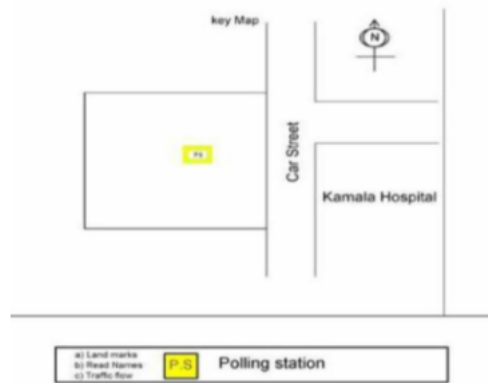

Google Map View

Polling Station Building Front View

Polling Station Front View

Cad View

Key MAP View

1 பெயர் : ஜோதி - கணவர் பெயர்: லோகநாதன் - வீட்டு எண் : 1 வயது : 66 பாலினம் : பெண் Photo is available	AWP1921030	2 பெயர் : ஜீவிதா - தந்தையின் பெயர்: லோகநாதன் - வீட்டு எண் : 1 வயது : 41 பாலினம் : பெண் Photo is available	GMV2149938	3 பெயர் : தினேஷ்குமார் - தந்தையின் பெயர்: லோகநாதன் - வீட்டு எண் : 1 வயது : 41 பாலினம் : ஆண் Photo is available	AWP0248294
4 பெயர் : கௌசல்யா - தந்தையின் பெயர்: கண்ணன் - வீட்டு எண் : 1 வயது : 28 பாலினம் : பெண் Photo is available	AWP1298843	5 பெயர் : ஹரிதா.ரா தந்தையின் பெயர்: வ ராஜ்குமார் வீட்டு எண் : 1 வயது : 21 பாலினம் : பெண் Photo is available	AWP2505402	6 பெயர் : அன்புமணி - கணவர் பெயர்: வரதராஜன் - வீட்டு எண் : 1-1 வயது : 71 பாலினம் : பெண் Photo is available	AWP1921048
7 பெயர் : ராஜ்குமார் - தந்தையின் பெயர்: வரதராஜன் - வீட்டு எண் : 1-1 வயது : 51 பாலினம் : ஆண் Photo is available	AWP1921063	8 பெயர் : நித்யா - கணவர் பெயர்: ராஜ்குமார் - வீட்டு எண் : 1-1 வயது : 43 பாலினம் : பெண் Photo is available	GMV2194215	9 பெயர் : சுபாஷினி - கணவர் பெயர்: சங்கர் - வீட்டு எண் : 1-2 வயது : 40 பாலினம் : பெண் Photo is available	AWP0599910
10 பெயர் : தனிஷ்கா தந்தையின் பெயர்: சுரேஷ் குமார் வீட்டு எண் : 1-2/1 வயது : 26 பாலினம் : பெண் Photo is available	AWP2188423	# 11 பெயர் : லோகநாதன் தந்தையின் பெயர்: வீரப்ப கவுண்டர் வீட்டு எண் : 1/2(1) வயது : 74 பாலினம் : ஆண் Photo is available	AWP1477678	12 பெயர் : கண்ணன் - தந்தையின் பெயர்: சங்கரன் - வீட்டு எண் : 1A வயது : 52 பாலினம் : ஆண் Photo is available	GMV3392388
13 பெயர் : புஷ்பவள்ளி - கணவர் பெயர்: கண்ணன் - வீட்டு எண் : 1A வயது : 41 பாலினம் : பெண் Photo is available	GMV3392370	14 பெயர் : சத்யா தந்தையின் பெயர்: கண்ணன் வீட்டு எண் : 1-ஏ வயது : 26 பாலினம் : ஆண் Photo is available	AWP1496066	15 பெயர் : சாந்தி - கணவர் பெயர்: சம்பத் - வீட்டு எண் : 1E வயது : 63 பாலினம் : பெண் Photo is available	AWP1921071
16 பெயர் : மல்லிகா - கணவர் பெயர்: சுப்ரமணியம் - வீட்டு எண் : 2 வயது : 66 பாலினம் : பெண் Photo is available	AWP1921097	17 பெயர் : சாந்தி - கணவர் பெயர்: மனோகரன் - வீட்டு எண் : 2-1 வயது : 64 பாலினம் : பெண் Photo is available	GMV1284991	18 பெயர் : தர்மராஜ் - தந்தையின் பெயர்: தாமோதரன் - வீட்டு எண் : 3 வயது : 70 பாலினம் : ஆண் Photo is available	AWP1921113
19 பெயர் : திலோத்தமை - கணவர் பெயர்: தர்மராஜ் - வீட்டு எண் : 3 வயது : 66 பாலினம் : பெண் Photo is available	AWP1921121	20 பெயர் : புருஷோத்தமன் - தந்தையின் பெயர்: சாரங்கபாணி - வீட்டு எண் : 3 வயது : 48 பாலினம் : ஆண் Photo is available	AWP0248609	21 பெயர் : ஸ்ரீவிஷ்ணு - தந்தையின் பெயர்: தர்மராஜ் - வீட்டு எண் : 3 வயது : 36 பாலினம் : ஆண் Photo is available	GMV3432960
22 பெயர் : பிரியதர்ஷினி - கணவர் பெயர்: புருஷோத்தமன் - வீட்டு எண் : 3-3A வயது : 41 பாலினம் : பெண் Photo is available	AWP0389502	23 பெயர் : கேசவன் - தந்தையின் பெயர்: பெரியசாமி - வீட்டு எண் : 3E வயது : 55 பாலினம் : ஆண் Photo is available	AWP1921139	24 பெயர் : அம்சா - கணவர் பெயர்: கேசவன் - வீட்டு எண் : 3E வயது : 47 பாலினம் : பெண் Photo is available	GMV3432929
25 பெயர் : செல்வம் - தந்தையின் பெயர்: பெரிசாமி - வீட்டு எண் : 4 வயது : 60 பாலினம் : ஆண் Photo is available	GMV2181766	26 பெயர் : மைதிலி - கணவர் பெயர்: செல்வம் - வீட்டு எண் : 4 வயது : 49 பாலினம் : பெண் Photo is available	GMV2181758	27 பெயர் : ஹேமலதா செல்வம் தந்தையின் பெயர்: செல்வம் - வீட்டு எண் : 4 வயது : 27 பாலினம் : ஆண் Photo is available	AWP1409184
28 பெயர் : ராஜா எ உதயகுமார் - தந்தையின் பெயர்: பாலசுப்ரமணியம் - வீட்டு எண் : 5 வயது : 63 பாலினம் : ஆண் Photo is available	AWP1921154	29 பெயர் : சொர்ணாம்பிகை - கணவர் பெயர்: ராஜா எ உதயகுமார் - வீட்டு எண் : 5 வயது : 59 பாலினம் : பெண் Photo is available	AWP1921162	30 பெயர் : சரத்குமார் - தந்தையின் பெயர்: உதயகுமார் - வீட்டு எண் : 5 வயது : 35 பாலினம் : ஆண் Photo is available	AWP0248302