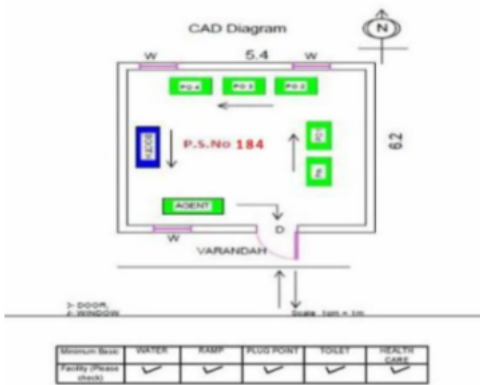

Google Map View

Polling Station Building Front View

Polling Station Front View

Cad View

Key MAP View

1 பெயர் : ஆர்த்தி கணவர் பெயர் : விஜய் ராமன் வீட்டு எண் : 2 வயது : 45 பாலினம் : பெண் Photo is available AWP2370658	2 பெயர் : திவ்யா - கணவர் பெயர் : வெங்கடேஷ்குமார் - வீட்டு எண் : 2 வயது : 39 பாலினம் : பெண் Photo is available AWP0711531	3 பெயர் : சுசீலா - கணவர் பெயர் : வெங்கடாச்சாரி - வீட்டு எண் : 3 வயது : 68 பாலினம் : பெண் Photo is available AWP0248674
4 பெயர் : கண்ணன் - தந்தையின் பெயர் : வேங்கடாச்சாரி - வீட்டு எண் : 3 வயது : 51 பாலினம் : ஆண் Photo is available AWP0248682	5 பெயர் : விஜய்ராமன் - தந்தையின் பெயர் : வேங்கடாச்சாரி - வீட்டு எண் : 3 வயது : 47 பாலினம் : ஆண் Photo is available AWP0248666	# 6 பெயர் : பா ரா ஹரி பால மணி தந்தையின் பெயர் : ராஜாராம் - வீட்டு எண் : 3 வயது : 42 பாலினம் : ஆண் Photo is available GMV3433117
7 பெயர் : ராஜாராமன் - தந்தையின் பெயர் : கிருஷ்ணய்யர் - வீட்டு எண் : 3-2A வயது : 74 பாலினம் : ஆண் Photo is available AWP0557546	# 8 பெயர் : வீலாவதி ஜில்லா திருமலை அய்யர் கணவர் பெயர் : ராஜாராஜன் - வீட்டு எண் : 3-2A வயது : 66 பாலினம் : பெண் Photo is available AWP0557553	9 பெயர் : ராஜசேகர் - தந்தையின் பெயர் : பாலசுந்தரம் - வீட்டு எண் : 5-5 வயது : 67 பாலினம் : ஆண் Photo is available AWP1865641
10 பெயர் : வசந்தி - கணவர் பெயர் : ராஜசேகர் - வீட்டு எண் : 5-5 வயது : 61 பாலினம் : பெண் Photo is available AWP0711549	11 பெயர் : சதீஷ்குமார் - தந்தையின் பெயர் : கோவிந்தராஜன் - வீட்டு எண் : 7 வயது : 59 பாலினம் : ஆண் Photo is available AWP1865666	12 பெயர் : வாணி - கணவர் பெயர் : சதீஷ்குமார் - வீட்டு எண் : 7 வயது : 53 பாலினம் : பெண் Photo is available GMV1366574
13 பெயர் : முத்தையா தந்தையின் பெயர் : கிருஷ்ணப்பன் - வீட்டு எண் : 8/17 வயது : 71 பாலினம் : ஆண் Photo is available AWP1441336	14 பெயர் : அழகம்மை கணவர் பெயர் : லட்சுமணன் வீட்டு எண் : 8/17 வயது : 71 பாலினம் : பெண் Photo is available AWP2635779	# 15 பெயர் : ரங்கப்பன் சாமி நாயடு தந்தையின் பெயர் : சாமிநாயடு - வீட்டு எண் : 8/17 வயது : 66 பாலினம் : ஆண் Photo is available LVY1498641
16 பெயர் : உமா - கணவர் பெயர் : முத்தையா வீட்டு எண் : 8/17 வயது : 62 பாலினம் : பெண் Photo is available AWP1448943	# 17 பெயர் : ஆஷா ரகுபதி கணவர் பெயர் : ரங்கப்பன் - வீட்டு எண் : 8/17 வயது : 58 பாலினம் : பெண் Photo is available LVY1498625	# 18 பெயர் : ஸ்ருதி ர தந்தையின் பெயர் : ரங்கப்பன் - வீட்டு எண் : 8/17 வயது : 30 பாலினம் : பெண் Photo is available AWP0967257
19 பெயர் : சிந்துபார்வதி - தந்தையின் பெயர் : முத்தையா - வீட்டு எண் : 8/17 வயது : 28 பாலினம் : பெண் Photo is available AWP1441294	20 பெயர் : வெங்கடாசலம் இதரர் பெயர் : உமா வீட்டு எண் : 8/17 வயது : 26 பாலினம் : ஆண் Photo is available AWP1546720	21 பெயர் : கீதா - கணவர் பெயர் : மாணிக்கம் - வீட்டு எண் : 9 வயது : 72 பாலினம் : பெண் Photo is available AWP1865690
22 பெயர் : சீனிவாசன் - தந்தையின் பெயர் : கிருஷ்ணன் - வீட்டு எண் : 9 வயது : 71 பாலினம் : ஆண் Photo is available AWP1865708	23 பெயர் : ஸ்வர்ணகலா - கணவர் பெயர் : தனேஷ்பாபு - வீட்டு எண் : 9 வயது : 43 பாலினம் : பெண் Photo is available AWP0389155	24 பெயர் : தினேஷ்பாபு - தந்தையின் பெயர் : மாணிக்கம் - வீட்டு எண் : 9-1 வயது : 49 பாலினம் : ஆண் Photo is available GMV1288877
25 பெயர் : ஸ்ரீபா ஸ்ரீ தந்தையின் பெயர் : ராஜா வீட்டு எண் : 9/6 வயது : 22 பாலினம் : பெண் Photo is available AWP2404861	26 பெயர் : உதயா - தந்தையின் பெயர் : கோபால் - வீட்டு எண் : 10 வயது : 36 பாலினம் : ஆண் Photo is available AWP0249037	27 பெயர் : ஹேமலதா - கணவர் பெயர் : பெருமான் - வீட்டு எண் : 10-17 வயது : 42 பாலினம் : பெண் Photo is available AWP0557496
28 பெயர் : ஜெயஸ்ரீ மதுமிதா கோபால் தந்தையின் பெயர் : கோபால் ஜீ வீட்டு எண் : 10/248 வயது : 21 பாலினம் : பெண் Photo is available AWP2438810	29 பெயர் : பிரபாகர் செட்டி இதரர் பெயர் : சதீஷ்குமார் வீட்டு எண் : 11 வயது : 83 பாலினம் : ஆண் Photo is available AWP2346229	30 பெயர் : நிவேதிதா தந்தையின் பெயர் : சதீஷ்குமார் வீட்டு எண் : 11/4 வயது : 25 பாலினம் : பெண் Photo is available AWP2234524