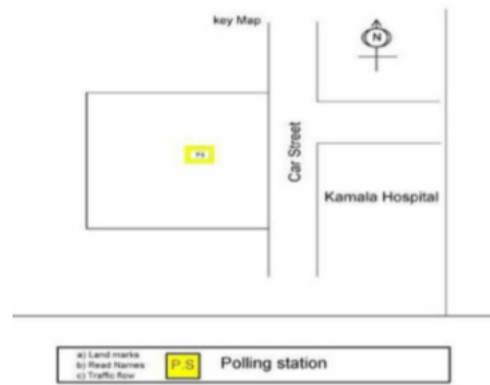

Google Map View

Polling Station Building Front View

Polling Station Front View

Cad View

Key MAP View

1 பெயர் : ஆர்த்தி கணவர் பெயர் : விஜய் ராமன் வீட்டு எண் : 2 வயது : 45 பாலினம் : பெண் Photo is available AWP2370658	2 பெயர் : திவ்யா - கணவர் பெயர் : வெங்கடேஷ்குமார் - வீட்டு எண் : 2 வயது : 39 பாலினம் : பெண் Photo is available AWP0711531	3 பெயர் : சுசீலா - கணவர் பெயர் : வெங்கடாச்சாரி - வீட்டு எண் : 3 வயது : 68 பாலினம் : பெண் Photo is available AWP0248674
4 பெயர் : கண்ணன் - தந்தையின் பெயர் : வேங்கடாச்சாரி - வீட்டு எண் : 3 வயது : 51 பாலினம் : ஆண் Photo is available AWP0248682	5 பெயர் : விஜய்ராமன் - தந்தையின் பெயர் : வேங்கடாச்சாரி - வீட்டு எண் : 3 வயது : 47 பாலினம் : ஆண் Photo is available AWP0248666	# 6 பெயர் : பா ரா ஹரி பால மணி தந்தையின் பெயர் : ராஜாராம் - வீட்டு எண் : 3 வயது : 42 பாலினம் : ஆண் Photo is available GMV3433117
7 பெயர் : ராஜாராமன் - தந்தையின் பெயர் : கிருஷ்ணய்யர் - வீட்டு எண் : 3-2A வயது : 74 பாலினம் : ஆண் Photo is available AWP0557546	# 8 பெயர் : வீலாவதி ஜில்லா திருமலை அய்யர் கணவர் பெயர் : ராஜாராஜன் - வீட்டு எண் : 3-2A வயது : 66 பாலினம் : பெண் Photo is available AWP0557553	9 பெயர் : ராஜசேகர் - தந்தையின் பெயர் : பாலசுந்தரம் - வீட்டு எண் : 5-5 வயது : 67 பாலினம் : ஆண் Photo is available AWP1865641
10 பெயர் : வசந்தி - கணவர் பெயர் : ராஜசேகர் - வீட்டு எண் : 5-5 வயது : 61 பாலினம் : பெண் Photo is available AWP0711549	11 பெயர் : சதீஷ்குமார் - தந்தையின் பெயர் : கோவிந்தராஜன் - வீட்டு எண் : 7 வயது : 59 பாலினம் : ஆண் Photo is available AWP1865666	12 பெயர் : வாணி - கணவர் பெயர் : சதீஷ்குமார் - வீட்டு எண் : 7 வயது : 53 பாலினம் : பெண் Photo is available GMV1366574
13 பெயர் : முத்தையா தந்தையின் பெயர் : கிருஷ்ணப்பன் - வீட்டு எண் : 8/17 வயது : 71 பாலினம் : ஆண் Photo is available AWP1441336	14 பெயர் : அழகம்மை கணவர் பெயர் : லட்சுமணன் வீட்டு எண் : 8/17 வயது : 71 பாலினம் : பெண் Photo is available AWP2635779	# 15 பெயர் : ரங்கப்பன் சாமி நாயடு தந்தையின் பெயர் : சாமிநாயடு - வீட்டு எண் : 8/17 வயது : 66 பாலினம் : ஆண் Photo is available LVY1498641
16 பெயர் : உமா - கணவர் பெயர் : முத்தையா வீட்டு எண் : 8/17 வயது : 62 பாலினம் : பெண் Photo is available AWP1448943	# 17 பெயர் : ஆஷா ரகுபதி கணவர் பெயர் : ரங்கப்பன் - வீட்டு எண் : 8/17 வயது : 58 பாலினம் : பெண் Photo is available LVY1498625	# 18 பெயர் : ஸ்ருதி ர தந்தையின் பெயர் : ரங்கப்பன் - வீட்டு எண் : 8/17 வயது : 30 பாலினம் : பெண் Photo is available AWP0967257
19 பெயர் : சிந்துபார்வதி - தந்தையின் பெயர் : முத்தையா - வீட்டு எண் : 8/17 வயது : 28 பாலினம் : பெண் Photo is available AWP1441294	20 பெயர் : வெங்கடாசலம் இதரர் பெயர் : உமா வீட்டு எண் : 8/17 வயது : 26 பாலினம் : ஆண் Photo is available AWP1546720	21 பெயர் : கீதா - கணவர் பெயர் : மாணிக்கம் - வீட்டு எண் : 9 வயது : 72 பாலினம் : பெண் Photo is available AWP1865690
22 பெயர் : சீனிவாசன் - தந்தையின் பெயர் : கிருஷ்ணன் - வீட்டு எண் : 9 வயது : 71 பாலினம் : ஆண் Photo is available AWP1865708	23 பெயர் : ஸ்வர்ணகலா - கணவர் பெயர் : தனேஷ்பாபு - வீட்டு எண் : 9 வயது : 43 பாலினம் : பெண் Photo is available AWP0389155	24 பெயர் : தினேஷ்பாபு - தந்தையின் பெயர் : மாணிக்கம் - வீட்டு எண் : 9-1 வயது : 49 பாலினம் : ஆண் Photo is available GMV1288877
25 பெயர் : ஸ்ரீபா ஸ்ரீ தந்தையின் பெயர் : ராஜா வீட்டு எண் : 9/6 வயது : 22 பாலினம் : பெண் Photo is available AWP2404861	26 பெயர் : உதயா - தந்தையின் பெயர் : கோபால் - வீட்டு எண் : 10 வயது : 36 பாலினம் : ஆண் Photo is available AWP0249037	27 பெயர் : ஹேமலதா - கணவர் பெயர் : பெருமான் - வீட்டு எண் : 10-17 வயது : 42 பாலினம் : பெண் Photo is available AWP0557496
28 பெயர் : ஜெயஸ்ரீ மதுமிதா கோபால் தந்தையின் பெயர் : கோபால் ஜீ வீட்டு எண் : 10/248 வயது : 21 பாலினம் : பெண் Photo is available AWP2438810	29 பெயர் : பிரபாகர் செட்டி இதரர் பெயர் : சதீஷ்குமார் வீட்டு எண் : 11 வயது : 83 பாலினம் : ஆண் Photo is available AWP2346229	30 பெயர் : நிவேதிதா தந்தையின் பெயர் : சதீஷ்குமார் வீட்டு எண் : 11/4 வயது : 25 பாலினம் : பெண் Photo is available AWP2234524