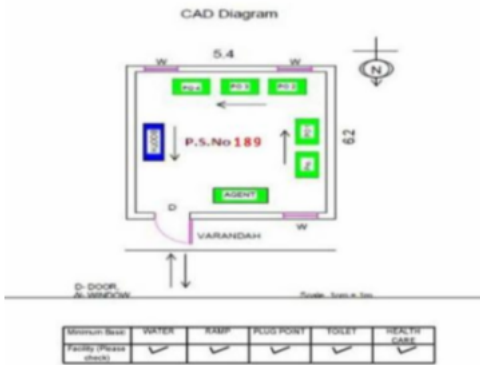

Google Map View

Polling Station Building Front View

Polling Station Front View

Cad View

Key MAP View

1 பெயர் : மாலினி ச தந்தையின் பெயர்: சரவணன் வீட்டு எண் : 2பீ வயது : 23 பாலினம் : பெண் Photo is available AWP2375384	2 பெயர் : பத்மினி உ கணவர் பெயர்: உத்தமரத்தினம் வீட்டு எண் : 4/124 வயது : 62 பாலினம் : பெண் Photo is available AWP2552222	3 பெயர் : ரத்தினம் - கணவர் பெயர்: சுப்ரமணி - வீட்டு எண் : 5 வயது : 76 பாலினம் : பெண் Photo is available AWP0969196
4 பெயர் : லோகேஷ்வர் தாயின் பெயர்: உமா ராணி வீட்டு எண் : 5/124ஏ வயது : 26 பாலினம் : ஆண் Photo is available AWP1450279	5 பெயர் : தனபாக்கியம் - கணவர் பெயர்: காத்தான் - வீட்டு எண் : 8 வயது : 70 பாலினம் : பெண் Photo is available AWP1912260	6 பெயர் : புவனேஷ்வரி - கணவர் பெயர்: சுரேஷ் - வீட்டு எண் : 8 வயது : 46 பாலினம் : பெண் Photo is available GMV2189728
7 பெயர் : சுரேஷ் - தந்தையின் பெயர்: காத்தான் - வீட்டு எண் : 8 வயது : 43 பாலினம் : ஆண் Photo is available AWP1912278	8 பெயர் : ஸ்ஜய்ஸ் தந்தையின் பெயர்: சுரேஷ் சுரேஷ் வீட்டு எண் : 8/122 வயது : 23 பாலினம் : ஆண் Photo is available AWP2279636	9 பெயர் : சந்தோஷ் சு தந்தையின் பெயர்: சுரேஷ் காத்தான் வீட்டு எண் : 8/122 வயது : 19 பாலினம் : ஆண் Photo is available AWP2635092
10 பெயர் : பிரித்தீ இதரர் பெயர்: வள்ளி வீட்டு எண் : 11-ஈ வயது : 20 பாலினம் : பெண் Photo is available AWP2537850	11 பெயர் : சுப்ரஜா - கணவர் பெயர்: ஹரி பிரசாத் - வீட்டு எண் : 12 வயது : 41 பாலினம் : பெண் Photo is available AWP0556563	12 பெயர் : நாரமுக்கம்மது - தந்தையின் பெயர்: முகம்மதுராவுத்தர் - வீட்டு எண் : 12-1 வயது : 52 பாலினம் : ஆண் Photo is available GMV2162576
13 பெயர் : சீனிவாசன் - தந்தையின் பெயர்: வெங்கடேசன் - வீட்டு எண் : 15-2 வயது : 57 பாலினம் : ஆண் Photo is available AWP1913029	14 பெயர் : விஜயா - கணவர் பெயர்: சீனிவாசன் - வீட்டு எண் : 15-2 வயது : 51 பாலினம் : பெண் Photo is available AWP1913037	15 பெயர் : ஜய்யனார் - தந்தையின் பெயர்: ஆறுமுகம் - வீட்டு எண் : 15-3 வயது : 62 பாலினம் : ஆண் Photo is available AWP1913045
16 பெயர் : மகேஸ்வரி - கணவர் பெயர்: ஜய்யனார் - வீட்டு எண் : 15-3 வயது : 56 பாலினம் : பெண் Photo is available GMV2164069	17 பெயர் : சுப்ரமணி - தந்தையின் பெயர்: கோவிந்தன் - வீட்டு எண் : 16 வயது : 78 பாலினம் : ஆண் Photo is available AWP1913052	18 பெயர் : கோவிந்தம்மாள் - கணவர் பெயர்: சுப்ரமணி - வீட்டு எண் : 16 வயது : 63 பாலினம் : பெண் Photo is available AWP1913060
19 பெயர் : முறம்மத் தல்ஹா தந்தையின் பெயர்: காலீலுர் ரஹுமன் வீட்டு எண் : 16/24 வயது : 26 பாலினம் : ஆண் Photo is available AWP1521814	20 பெயர் : சீனிவாசன் - தந்தையின் பெயர்: பட்டாபிராமன் - வீட்டு எண் : 18 வயது : 78 பாலினம் : ஆண் Photo is available AWP1913078	21 பெயர் : சிவஞானசுந்தரி - கணவர் பெயர்: சீனிவாசன் - வீட்டு எண் : 18 வயது : 73 பாலினம் : பெண் Photo is available AWP1913086
22 பெயர் : கார்த்திகேயன் - தந்தையின் பெயர்: சீனிவாசன் - வீட்டு எண் : 18 வயது : 50 பாலினம் : ஆண் Photo is available AWP1913094	23 பெயர் : சுஜிதா - தந்தையின் பெயர்: சீனிவாசன் - வீட்டு எண் : 18 வயது : 43 பாலினம் : பெண் Photo is available GMV1402064	24 பெயர் : மலிகா ஜான் கணவர் பெயர்: அப்துல் ஜப்பார் வீட்டு எண் : 19/65 வயது : 59 பாலினம் : பெண் Photo is available AWP2413789
25 பெயர் : அங்குசக்திவேல் - தந்தையின் பெயர்: நெடுஞ்செழியன் - வீட்டு எண் : 20C வயது : 32 பாலினம் : ஆண் Photo is available AWP0851279	26 பெயர் : பிரேம்குமார் - தந்தையின் பெயர்: கோவிந்தராஜலு வீட்டு எண் : 21 வயது : 51 பாலினம் : ஆண் Photo is available GMV2164804	27 பெயர் : அங்குலட்சுமி - கணவர் பெயர்: பிரேம்குமார் - வீட்டு எண் : 21 வயது : 48 பாலினம் : பெண் Photo is available GMV2164788
28 பெயர் : சூபேஷ் தந்தையின் பெயர்: பிரேம்குமார் வீட்டு எண் : 21 வயது : 23 பாலினம் : ஆண் Photo is available AWP2319929	29 பெயர் : வரதராஜன் - தந்தையின் பெயர்: ராஜகோபால் - வீட்டு எண் : 23 வயது : 72 பாலினம் : ஆண் Photo is available AWP0075564	30 பெயர் : விஜயகுலசேகரகுப்தா - தந்தையின் பெயர்: ஆதிநாராயணன் - வீட்டு எண் : 24 வயது : 63 பாலினம் : ஆண் Photo is available AWP1913102