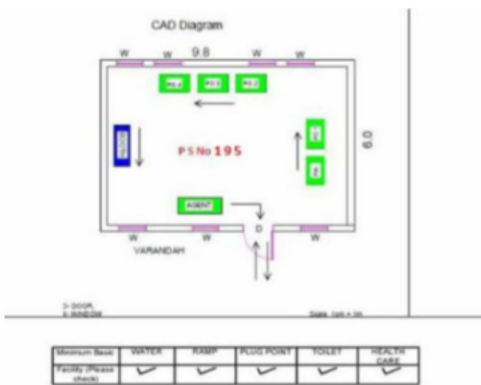

Google Map View

Polling Station Building Front View

Polling Station Front View

Cad View

Key MAP View

1 பெயர் : ஜெயராமன் - தந்தையின் பெயர்: ராஜாராம் - வீட்டு எண் : 1 வயது : 65 பாலினம் : ஆண்	AWP1958347 Photo is available	2 பெயர் : வைதேகி - கணவர் பெயர்: ஜெயராமன் - வீட்டு எண் : 1 வயது : 65 பாலினம் : பெண்	AWP1958354 Photo is available	3 பெயர் : தியாகராஜன் - தந்தையின் பெயர்: பாலகிருஷ்ணன் - வீட்டு எண் : 1 வயது : 64 பாலினம் : ஆண்	AWP1958362 Photo is available
4 பெயர் : பரிமளா - கணவர் பெயர்: தியாகராஜன் - வீட்டு எண் : 1 வயது : 58 பாலினம் : பெண்	AWP1958370 Photo is available	5 பெயர் : செந்தில் - தந்தையின் பெயர்: ஜெயராமன் - வீட்டு எண் : 1-97 வயது : 37 பாலினம் : ஆண்	AWP0079673 Photo is available	6 பெயர் : கௌதமி தந்தையின் பெயர்: ரவி வீட்டு எண் : 1ஏ வயது : 26 பாலினம் : பெண்	AWP2214021 Photo is available
7 பெயர் : கௌதம் ரவி தந்தையின் பெயர்: ரவி அம்சவல்லி வீட்டு எண் : 1ஏ வயது : 21 பாலினம் : ஆண்	AWP2482305 Photo is available	8 பெயர் : கவுசல்யா - கணவர் பெயர்: ராகவச்சாரி - வீட்டு எண் : 2 வயது : 75 பாலினம் : பெண்	GMV2128916 Photo is available	9 பெயர் : ராஜேந்திரன் - தந்தையின் பெயர்: ராஜாராம் - வீட்டு எண் : 2 வயது : 62 பாலினம் : ஆண்	AWP0972166 Photo is available
10 பெயர் : கோபி து தந்தையின் பெயர்: துளசிராமன் வீட்டு எண் : 2/97 வயது : 49 பாலினம் : ஆண்	AWP2450872 Photo is available	11 பெயர் : நாகராஜன் - தந்தையின் பெயர்: ஈஸ்வரன் - வீட்டு எண் : 2-97 வயது : 43 பாலினம் : ஆண்	AWP0394452 Photo is available	12 பெயர் : தீபா - கணவர் பெயர்: நாகராஜன் - வீட்டு எண் : 2-97 வயது : 34 பாலினம் : பெண்	AWP0394577 Photo is available
13 பெயர் : ஸ்ரீதரன் - தந்தையின் பெயர்: வெங்கடாஜலபதி - வீட்டு எண் : 3 வயது : 62 பாலினம் : ஆண்	AWP0972075 Photo is available	14 பெயர் : ராணி - கணவர் பெயர்: ஸ்ரீதரன் - வீட்டு எண் : 3 வயது : 58 பாலினம் : பெண்	AWP0972158 Photo is available	15 பெயர் : ஸ்ரீவித்யா - தந்தையின் பெயர்: ஸ்ரீதரன் - வீட்டு எண் : 3 வயது : 33 பாலினம் : பெண்	AWP0554824 Photo is available
16 பெயர் : ஸ்ரீராம் தந்தையின் பெயர்: ஸ்ரீதரன் வீட்டு எண் : 3-95 வயது : 26 பாலினம் : ஆண்	AWP2229052 Photo is available	17 பெயர் : சரவணன் தந்தையின் பெயர்: ரங்காசாரி வீட்டு எண் : 4-26 வயது : 41 பாலினம் : ஆண்	AWP2400562 Photo is available	18 பெயர் : அமிர்தலிங்கம் - தந்தையின் பெயர்: சின்னசாமிநாயக்கர் - வீட்டு எண் : 5/10 வயது : 79 பாலினம் : ஆண்	GMV3301272 Photo is available
19 பெயர் : பிரேமா - தந்தையின் பெயர்: அர்த்தனாரி - வீட்டு எண் : 7-1 வயது : 58 பாலினம் : பெண்	AWP1958446 Photo is available	20 பெயர் : சண்முகம் - தந்தையின் பெயர்: அர்த்தனாரி - வீட்டு எண் : 7-1 வயது : 55 பாலினம் : ஆண்	AWP1958453 Photo is available	21 பெயர் : மஞ்சளா - கணவர் பெயர்: சண்முகம் - வீட்டு எண் : 7-1 வயது : 51 பாலினம் : பெண்	GMV1303890 Photo is available
22 பெயர் : குப்தமணி - தந்தையின் பெயர்: தேசிகாச்சாரி - வீட்டு எண் : 8-1 வயது : 85 பாலினம் : ஆண்	HTC0983650 Photo is available	23 பெயர் : சங்கரன் - தந்தையின் பெயர்: தேசிகாச்சாரி - வீட்டு எண் : 8-1 வயது : 61 பாலினம் : ஆண்	GMV2126431 Photo is available	24 பெயர் : ரவி - தந்தையின் பெயர்: பாலகிருஷ்ணன் - வீட்டு எண் : 9 வயது : 54 பாலினம் : ஆண்	AWP0716480 Photo is available
25 பெயர் : விஜயலட்சுமி - கணவர் பெயர்: ரவி - வீட்டு எண் : 9 வயது : 48 பாலினம் : பெண்	AWP0716498 Photo is available	26 பெயர் : கீதா - கணவர் பெயர்: பாண்டிரங்கன் - வீட்டு எண் : 9-3 வயது : 53 பாலினம் : பெண்	AWP1958479 Photo is available	27 பெயர் : சரண்யா அருண் குமார் கணவர் பெயர்: அருண் குமார் வீட்டு எண் : 9/91 வயது : 25 பாலினம் : பெண்	AWP2097087 Photo is available
28 பெயர் : ஜனார்தனன் தந்தையின் பெயர்: ரவி வீட்டு எண் : 9/94 வயது : 24 பாலினம் : ஆண்	AWP2117109 Photo is available	29 பெயர் : வைஷ்ணவி ர தந்தையின் பெயர்: ரவி வீட்டு எண் : 9/94 வயது : 22 பாலினம் : பெண்	AWP2550499 Photo is available	30 பெயர் : கணேஷ் - தந்தையின் பெயர்: சுந்தரம் - வீட்டு எண் : 11-1 வயது : 45 பாலினம் : ஆண்	AWP1337914 Photo is available