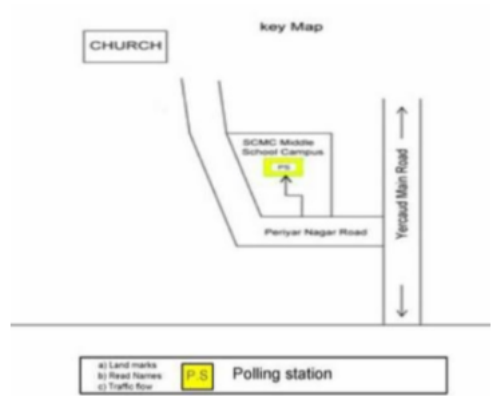

Google Map View

Polling Station Building Front View

Polling Station Front View

Cad View

Key MAP View

1 பெயர் : சந்தோஷ் - தந்தையின் பெயர்: ஜெகதீசன் - வீட்டு எண் : 1 வயது : 38 பாலினம் : ஆண்	AWP1152206 Photo is available	2 பெயர் : சங்கீதா - கணவர் பெயர்: சந்தோஷ் - வீட்டு எண் : 1 வயது : 37 பாலினம் : பெண்	AWP1152214 Photo is available	3 பெயர் : காஞ்சனா கணவர் பெயர்: கார்த்திகேயன் வீட்டு எண் : 3/9/0 வயது : 55 பாலினம் : பெண்	AWP2151967 Photo is available
4 பெயர் : புவனேஸ்வரி - கணவர் பெயர்: முருகன் - வீட்டு எண் : 3/1192, அசோக் நகர் வயது : 49 பாலினம் : பெண்	XRE0013805 Photo is available	5 பெயர் : ராஜ் குமார் - தந்தையின் பெயர்: ராஜேந்திரன் - வீட்டு எண் : 4 வயது : 42 பாலினம் : ஆண்	AWP1152123 Photo is available	6 பெயர் : கிருஷ்ணமூர்த்தி ஆறுமுகம் தந்தையின் பெயர்: ஆறுமுகம் - வீட்டு எண் : 4/80-பி வயது : 56 பாலினம் : ஆண்	LVY2289379 Photo is available
7 பெயர் : ஹேமலதா - கணவர் பெயர்: சந்திரமோகன் - வீட்டு எண் : 4/80ஜி வயது : 48 பாலினம் : பெண்	LVY4354619 Photo is available	8 பெயர் : குமரேசன் - தந்தையின் பெயர்: துரைசாமி - வீட்டு எண் : 4/80H -307/42 வயது : 70 பாலினம் : ஆண்	AWP1011352 Photo is available	9 பெயர் : செல்வி - கணவர் பெயர்: குமரேசன் - வீட்டு எண் : 4/80H-307-42 வயது : 64 பாலினம் : பெண்	AWP1011246 Photo is available
10 பெயர் : கண்ணன் - தந்தையின் பெயர்: கோவிந்தன் - வீட்டு எண் : 4-85 வயது : 56 பாலினம் : ஆண்	AWP0104281 Photo is available	11 பெயர் : இளஞ்சியம் கணவர் பெயர்: வெங்கடாசலம் வீட்டு எண் : 4-87 ஏ வயது : 72 பாலினம் : பெண்	AWP2332484 Photo is available	12 பெயர் : ஹேமலதா கணவர் பெயர்: சதீஷ் குமார் வீட்டு எண் : 4/114 வயது : 32 பாலினம் : பெண்	AWP1498377 Photo is available
13 பெயர் : பிரேமா கணவர் பெயர்: செல்வம் வீட்டு எண் : 4/156 வயது : 46 பாலினம் : பெண்	AWP1498393 Photo is available	14 பெயர் : விஷ்ணு பிரியா தந்தையின் பெயர்: செல்வம் வீட்டு எண் : 4/156 வயது : 26 பாலினம் : பெண்	AWP1496975 Photo is available	15 பெயர் : சந்தியா பிரியா தந்தையின் பெயர்: செல்வம் வீட்டு எண் : 4/156-495-ஏ4 வயது : 28 பாலினம் : பெண்	AWP1498385 Photo is available
16 பெயர் : திவ்யா தந்தையின் பெயர்: சிவகுமார் வீட்டு எண் : 4/165 வயது : 25 பாலினம் : பெண்	ASP1378421 Photo is available	17 பெயர் : சுமித்ரா - கணவர் பெயர்: கண்ணன் குமார் - வீட்டு எண் : 4/175 வயது : 46 பாலினம் : பெண்	AWP1652106 Photo is available	18 பெயர் : மகேஷ்குமார் தந்தையின் பெயர்: நாராயணன் வீட்டு எண் : 4/307/8 வயது : 48 பாலினம் : ஆண்	AWP2395978 Photo is available
19 பெயர் : வித்யாசாகர் தந்தையின் பெயர்: மகேஷ்குமார் வீட்டு எண் : 4/307/8 வயது : 22 பாலினம் : ஆண்	AWP2395960 Photo is available	20 பெயர் : கிருபாகரன் தந்தையின் பெயர்: செளந்தர் வீட்டு எண் : 4/342 வயது : 30 பாலினம் : ஆண்	AWP2307668 Photo is available	21 பெயர் : தேவராஜன் தந்தையின் பெயர்: திரு ராமன் வீட்டு எண் : 4/480 வயது : 23 பாலினம் : ஆண்	AWP2215242 Photo is available
22 பெயர் : முடியப்பன் - தந்தையின் பெயர்: மதலைமுத்து - வீட்டு எண் : 4-529-2 வயது : 64 பாலினம் : ஆண்	AWP0115709 Photo is available	23 பெயர் : சத்தியதிலகம் - கணவர் பெயர்: முடியப்பன் - வீட்டு எண் : 4-529-2 வயது : 52 பாலினம் : பெண்	AWP0115857 Photo is available	24 பெயர் : ஸ்டீன்லி பாக்கியராஜ் - தந்தையின் பெயர்: செளந்தர்ராஜ் முத்தையா - வீட்டு எண் : 4/529/2 வயது : 38 பாலினம் : ஆண்	HNJ3134939 Photo is available
25 பெயர் : இம்மானுவேல் - தந்தையின் பெயர்: முடியப்பன் - வீட்டு எண் : 4-529-2 வயது : 35 பாலினம் : ஆண்	AWP0115733 Photo is available	26 பெயர் : சாமுவேல் - தந்தையின் பெயர்: முடியப்பன் - வீட்டு எண் : 4-529-2 வயது : 30 பாலினம் : ஆண்	AWP0898999 Photo is available	27 பெயர் : மணிபாரதி - தந்தையின் பெயர்: சுப்பரமணி - வீட்டு எண் : 4-529-2 வயது : 29 பாலினம் : ஆண்	AWP1075027 Photo is available
28 பெயர் : நேஹா தந்தையின் பெயர்: ராமமூர்த்தி வீட்டு எண் : 5/163 வயது : 20 பாலினம் : பெண்	AWP2459485 Photo is available	29 பெயர் : கொ செ சுரேந்திரன் தந்தையின் பெயர்: செல்லமுத்து வீட்டு எண் : 14 வயது : 71 பாலினம் : ஆண்	AWP2596674 Photo is available	30 பெயர் : தனலட்சுமி பாலசுப்பரமணியம் கணவர் பெயர்: பாலசுப்பரமணியம் வெங்கடாசலம் வீட்டு எண் : 16 வயது : 50 பாலினம் : பெண்	AWP0462028 Photo is available