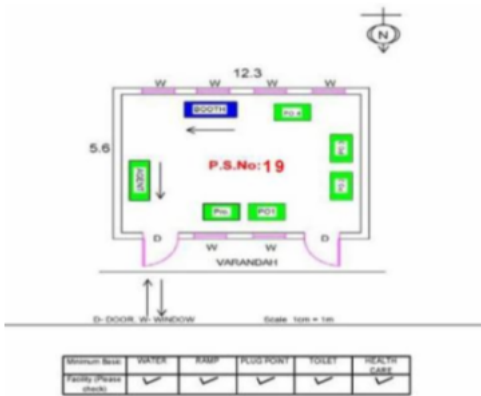

Google Map View

Polling Station Building Front View

Polling Station Front View

Cad View

Key MAP View

1 பெயர் : சந்தோஷ் - தந்தையின் பெயர்: ஜெகதீசன் - வீட்டு எண் : 1 வயது : 38 பாலினம் : ஆண்	AWP1152206 Photo is available	2 பெயர் : சங்கீதா - கணவர் பெயர்: சந்தோஷ் - வீட்டு எண் : 1 வயது : 37 பாலினம் : பெண்	AWP1152214 Photo is available	3 பெயர் : காஞ்சனா கணவர் பெயர்: கார்த்திகேயன் வீட்டு எண் : 3/9/0 வயது : 55 பாலினம் : பெண்	AWP2151967 Photo is available
4 பெயர் : புவனேஸ்வரி - கணவர் பெயர்: முருகன் - வீட்டு எண் : 3/1192, அசோக் நகர் வயது : 49 பாலினம் : பெண்	XRE0013805 Photo is available	5 பெயர் : ராஜ் குமார் - தந்தையின் பெயர்: ராஜேந்திரன் - வீட்டு எண் : 4 வயது : 42 பாலினம் : ஆண்	AWP1152123 Photo is available	6 பெயர் : கிருஷ்ணமூர்த்தி ஆறுமுகம் தந்தையின் பெயர்: ஆறுமுகம் - வீட்டு எண் : 4/80-பி வயது : 56 பாலினம் : ஆண்	LVY2289379 Photo is available
7 பெயர் : ஹேமலதா - கணவர் பெயர்: சந்திரமோகன் - வீட்டு எண் : 4/80ஜி வயது : 48 பாலினம் : பெண்	LVY4354619 Photo is available	8 பெயர் : குமரேசன் - தந்தையின் பெயர்: துரைசாமி - வீட்டு எண் : 4/80H -307/42 வயது : 70 பாலினம் : ஆண்	AWP1011352 Photo is available	9 பெயர் : செல்வி - கணவர் பெயர்: குமரேசன் - வீட்டு எண் : 4/80H-307-42 வயது : 64 பாலினம் : பெண்	AWP1011246 Photo is available
10 பெயர் : கண்ணன் - தந்தையின் பெயர்: கோவிந்தன் - வீட்டு எண் : 4-85 வயது : 56 பாலினம் : ஆண்	AWP0104281 Photo is available	11 பெயர் : இளஞ்சியம் கணவர் பெயர்: வெங்கடாசலம் வீட்டு எண் : 4-87 ஏ வயது : 72 பாலினம் : பெண்	AWP2332484 Photo is available	12 பெயர் : ஹேமலதா கணவர் பெயர்: சதீஷ் குமார் வீட்டு எண் : 4/114 வயது : 32 பாலினம் : பெண்	AWP1498377 Photo is available
13 பெயர் : பிரேமா கணவர் பெயர்: செல்வம் வீட்டு எண் : 4/156 வயது : 46 பாலினம் : பெண்	AWP1498393 Photo is available	14 பெயர் : விஷ்ணு பிரியா தந்தையின் பெயர்: செல்வம் வீட்டு எண் : 4/156 வயது : 26 பாலினம் : பெண்	AWP1496975 Photo is available	15 பெயர் : சந்தியா பிரியா தந்தையின் பெயர்: செல்வம் வீட்டு எண் : 4/156-495-ஏ4 வயது : 28 பாலினம் : பெண்	AWP1498385 Photo is available
16 பெயர் : திவ்யா தந்தையின் பெயர்: சிவகுமார் வீட்டு எண் : 4/165 வயது : 25 பாலினம் : பெண்	ASP1378421 Photo is available	17 பெயர் : சுமித்ரா - கணவர் பெயர்: கண்ணன் குமார் - வீட்டு எண் : 4/175 வயது : 46 பாலினம் : பெண்	AWP1652106 Photo is available	18 பெயர் : மகேஷ்குமார் தந்தையின் பெயர்: நாராயணன் வீட்டு எண் : 4/307/8 வயது : 48 பாலினம் : ஆண்	AWP2395978 Photo is available
19 பெயர் : வித்யாசாகர் தந்தையின் பெயர்: மகேஷ்குமார் வீட்டு எண் : 4/307/8 வயது : 22 பாலினம் : ஆண்	AWP2395960 Photo is available	20 பெயர் : கிருபாகரன் தந்தையின் பெயர்: செளந்தர் வீட்டு எண் : 4/342 வயது : 30 பாலினம் : ஆண்	AWP2307668 Photo is available	21 பெயர் : தேவராஜன் தந்தையின் பெயர்: திரு ராமன் வீட்டு எண் : 4/480 வயது : 23 பாலினம் : ஆண்	AWP2215242 Photo is available
22 பெயர் : முடியப்பன் - தந்தையின் பெயர்: மதலைமுத்து - வீட்டு எண் : 4-529-2 வயது : 64 பாலினம் : ஆண்	AWP0115709 Photo is available	23 பெயர் : சத்தியதிலகம் - கணவர் பெயர்: முடியப்பன் - வீட்டு எண் : 4-529-2 வயது : 52 பாலினம் : பெண்	AWP0115857 Photo is available	24 பெயர் : ஸ்டீன்லி பாக்கியராஜ் - தந்தையின் பெயர்: செளந்தர்ராஜ் முத்தையா - வீட்டு எண் : 4/529/2 வயது : 38 பாலினம் : ஆண்	HNJ3134939 Photo is available
25 பெயர் : இம்மானுவேல் - தந்தையின் பெயர்: முடியப்பன் - வீட்டு எண் : 4-529-2 வயது : 35 பாலினம் : ஆண்	AWP0115733 Photo is available	26 பெயர் : சாமுவேல் - தந்தையின் பெயர்: முடியப்பன் - வீட்டு எண் : 4-529-2 வயது : 30 பாலினம் : ஆண்	AWP0898999 Photo is available	27 பெயர் : மணிபாரதி - தந்தையின் பெயர்: சுப்பரமணி - வீட்டு எண் : 4-529-2 வயது : 29 பாலினம் : ஆண்	AWP1075027 Photo is available
28 பெயர் : நேஹா தந்தையின் பெயர்: ராமமூர்த்தி வீட்டு எண் : 5/163 வயது : 20 பாலினம் : பெண்	AWP2459485 Photo is available	29 பெயர் : கொ செ சுரேந்திரன் தந்தையின் பெயர்: செல்லமுத்து வீட்டு எண் : 14 வயது : 71 பாலினம் : ஆண்	AWP2596674 Photo is available	30 பெயர் : தனலட்சுமி பாலசுப்பரமணியம் கணவர் பெயர்: பாலசுப்பரமணியம் வெங்கடாசலம் வீட்டு எண் : 16 வயது : 50 பாலினம் : பெண்	AWP0462028 Photo is available