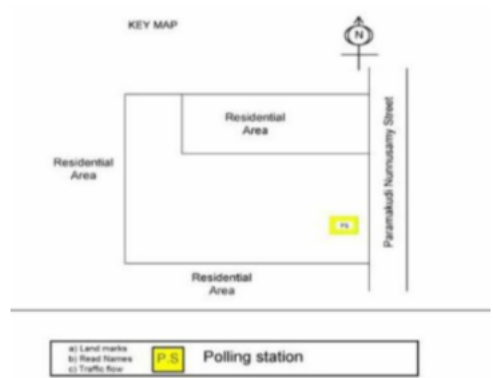

Google Map View

Polling Station Building Front View

Polling Station Front View

Cad View

Key MAP View

1 பெயர் : கீதா - கணவர் பெயர்: கோபி - வீட்டு எண் : 1 வயது : 63 பாலினம் : பெண் Photo is available	AWP1919117	2 பெயர் : சாந்தாராம் - தந்தையின் பெயர்: கோபி - வீட்டு எண் : 1 வயது : 45 பாலினம் : ஆண் Photo is available	GMV1931476	3 பெயர் : பாஸ்கர் - தந்தையின் பெயர்: கோபி - வீட்டு எண் : 1 வயது : 42 பாலினம் : ஆண் Photo is available	GMV1952175
4 பெயர் : சுதேஷ்ணா கணவர் பெயர்: சாந்தாராம் - வீட்டு எண் : 1 வயது : 38 பாலினம் : பெண் Photo is available	AWP0081364	5 பெயர் : ரேவதி தந்தையின் பெயர்: அஷோகா வெங்கடேசன் வீட்டு எண் : 1/3/5எ <sup>நீ</sup> வயது : 25 பாலினம் : பெண் Photo is available	AWP1534015	6 பெயர் : விமலா - கணவர் பெயர்: ராமமூர்த்தி - வீட்டு எண் : 2 வயது : 68 பாலினம் : பெண் Photo is available	AWP1919133
7 பெயர் : செந்தில் - தந்தையின் பெயர்: ராமமூர்த்தி - வீட்டு எண் : 2 வயது : 43 பாலினம் : ஆண் Photo is available	GMV1936079	8 பெயர் : பி குரு தந்தையின் பெயர்: ஆர் பாஸ்கரன் வீட்டு எண் : 2/12 வயது : 19 பாலினம் : ஆண் Photo is available	AWP2575330	9 பெயர் : லலிதா - தந்தையின் பெயர்: ராஜாராம் - வீட்டு எண் : 4 வயது : 74 பாலினம் : பெண் Photo is available	AWP1919141
10 பெயர் : ரமேஸ் - தந்தையின் பெயர்: ராஜாராம் - வீட்டு எண் : 4 வயது : 56 பாலினம் : ஆண் Photo is available	AWP1919158	11 பெயர் : பிரேமா - கணவர் பெயர்: சுரேஷ் - வீட்டு எண் : 4 வயது : 47 பாலினம் : பெண் Photo is available	GMV1937424	12 பெயர் : ரேவதி - தந்தையின் பெயர்: ரமேஸ் - வீட்டு எண் : 4 வயது : 43 பாலினம் : பெண் Photo is available	GMV1937382
13 பெயர் : ஜெயஸ்ரீ தந்தையின் பெயர்: சதீஷ் வீட்டு எண் : 4 வயது : 22 பாலினம் : பெண் Photo is available	AWP2366003	14 பெயர் : புவனேஸ்வரி தந்தையின் பெயர்: ரமேஷ் வீட்டு எண் : 4 வயது : 22 பாலினம் : பெண் Photo is available	AWP2366029	15 பெயர் : வைஷ்ணவி தந்தையின் பெயர்: ரமேஷ் வீட்டு எண் : 4/1ஏ வயது : 26 பாலினம் : பெண் Photo is available	AWP1497247
16 பெயர் : ராஜேஷ்வரி தந்தையின் பெயர்: ரமேஷ் வீட்டு எண் : 4/1ஏ வயது : 25 பாலினம் : பெண் Photo is available	AWP2177939	17 பெயர் : அனீதா - கணவர் பெயர்: மதன் கார்த்திக் ராஜ் - வீட்டு எண் : 6 வயது : 46 பாலினம் : பெண் Photo is available	GMV3305901	18 பெயர் : ராகேஷ் தந்தையின் பெயர்: சுரேஷ் வீட்டு எண் : 6 வயது : 22 பாலினம் : ஆண் Photo is available	AWP2387868
19 பெயர் : விஜயா கணவர் பெயர்: பாலகிருஷ்ணன் வீட்டு எண் : 7 வயது : 62 பாலினம் : பெண் Photo is available	AWP2359826	20 பெயர் : ரவிந்தரநாத் - தந்தையின் பெயர்: ஜெயராமன் - வீட்டு எண் : 8 வயது : 60 பாலினம் : ஆண் Photo is available	AWP1919208	21 பெயர் : ஹர்ஷிணிப்பிரியா - தந்தையின் பெயர்: ரவீந்திரநாத் - வீட்டு எண் : 8 வயது : 28 பாலினம் : பெண் Photo is available	AWP1338631
22 பெயர் : பாஸ்கரன் - தந்தையின் பெயர்: பழனிசாமி - வீட்டு எண் : 8-67 வயது : 46 பாலினம் : ஆண் Photo is available	AWP0553453	23 பெயர் : சூர்யா தந்தையின் பெயர்: கணேசன் வீட்டு எண் : 9/6-7பி வயது : 25 பாலினம் : ஆண் Photo is available	AWP1507235	24 பெயர் : ஜெயந்தி - கணவர் பெயர்: ரவீந்திரன் - வீட்டு எண் : 10 வயது : 57 பாலினம் : பெண் Photo is available	AWP1919257
25 பெயர் : பாலாஜி - தந்தையின் பெயர்: ரவீந்திரன் - வீட்டு எண் : 10 வயது : 31 பாலினம் : ஆண் Photo is available	AWP0855866	26 பெயர் : ராஜ்குமார் தந்தையின் பெயர்: சதீஷ் வீட்டு எண் : 10/31 வயது : 24 பாலினம் : ஆண் Photo is available	AWP2115244	27 பெயர் : சுரேஷ் - தந்தையின் பெயர்: ராமமூர்த்தி - வீட்டு எண் : 11 வயது : 60 பாலினம் : ஆண் Photo is available	GMV3305851
28 பெயர் : மஞ்சளா கணவர் பெயர்: சுரேஷ் வீட்டு எண் : 11/226 வயது : 51 பாலினம் : பெண் Photo is available	AWP2435857	29 பெயர் : கமலா - கணவர் பெயர்: வரதராஜன் - வீட்டு எண் : 12 வயது : 76 பாலினம் : பெண் Photo is available	GMV2131167	30 பெயர் : ரஞ்சித்குமார் - தந்தையின் பெயர்: சந்திரசேகர் - வீட்டு எண் : 12/34 வயது : 39 பாலினம் : ஆண் Photo is available	GMV1750991