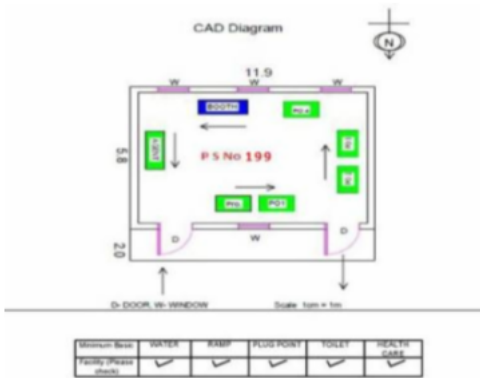

Google Map View

Polling Station Building Front View

Polling Station Front View

Cad View

Key MAP View

1 பெயர் : கீதா - கணவர் பெயர்: கோபி - வீட்டு எண் : 1 வயது : 63 பாலினம் : பெண் Photo is available	AWP1919117	2 பெயர் : சாந்தாராம் - தந்தையின் பெயர்: கோபி - வீட்டு எண் : 1 வயது : 45 பாலினம் : ஆண் Photo is available	GMV1931476	3 பெயர் : பாஸ்கர் - தந்தையின் பெயர்: கோபி - வீட்டு எண் : 1 வயது : 42 பாலினம் : ஆண் Photo is available	GMV1952175
4 பெயர் : சுதேஷ்ணா கணவர் பெயர்: சாந்தாராம் - வீட்டு எண் : 1 வயது : 38 பாலினம் : பெண் Photo is available	AWP0081364	5 பெயர் : ரேவதி தந்தையின் பெயர்: அஷோகா வெங்கடேசன் வீட்டு எண் : 1/3/5எ <sup>நீ</sup> வயது : 25 பாலினம் : பெண் Photo is available	AWP1534015	6 பெயர் : விமலா - கணவர் பெயர்: ராமமூர்த்தி - வீட்டு எண் : 2 வயது : 68 பாலினம் : பெண் Photo is available	AWP1919133
7 பெயர் : செந்தில் - தந்தையின் பெயர்: ராமமூர்த்தி - வீட்டு எண் : 2 வயது : 43 பாலினம் : ஆண் Photo is available	GMV1936079	8 பெயர் : பி குரு தந்தையின் பெயர்: ஆர் பாஸ்கரன் வீட்டு எண் : 2/12 வயது : 19 பாலினம் : ஆண் Photo is available	AWP2575330	9 பெயர் : லலிதா - தந்தையின் பெயர்: ராஜாராம் - வீட்டு எண் : 4 வயது : 74 பாலினம் : பெண் Photo is available	AWP1919141
10 பெயர் : ரமேஸ் - தந்தையின் பெயர்: ராஜாராம் - வீட்டு எண் : 4 வயது : 56 பாலினம் : ஆண் Photo is available	AWP1919158	11 பெயர் : பிரேமா - கணவர் பெயர்: சுரேஷ் - வீட்டு எண் : 4 வயது : 47 பாலினம் : பெண் Photo is available	GMV1937424	12 பெயர் : ரேவதி - தந்தையின் பெயர்: ரமேஸ் - வீட்டு எண் : 4 வயது : 43 பாலினம் : பெண் Photo is available	GMV1937382
13 பெயர் : ஜெயஸ்ரீ தந்தையின் பெயர்: சதீஷ் வீட்டு எண் : 4 வயது : 22 பாலினம் : பெண் Photo is available	AWP2366003	14 பெயர் : புவனேஸ்வரி தந்தையின் பெயர்: ரமேஷ் வீட்டு எண் : 4 வயது : 22 பாலினம் : பெண் Photo is available	AWP2366029	15 பெயர் : வைஷ்ணவி தந்தையின் பெயர்: ரமேஷ் வீட்டு எண் : 4/1ஏ வயது : 26 பாலினம் : பெண் Photo is available	AWP1497247
16 பெயர் : ராஜேஷ்வரி தந்தையின் பெயர்: ரமேஷ் வீட்டு எண் : 4/1ஏ வயது : 25 பாலினம் : பெண் Photo is available	AWP2177939	17 பெயர் : அனீதா - கணவர் பெயர்: மதன் கார்த்திக் ராஜ் - வீட்டு எண் : 6 வயது : 46 பாலினம் : பெண் Photo is available	GMV3305901	18 பெயர் : ராகேஷ் தந்தையின் பெயர்: சுரேஷ் வீட்டு எண் : 6 வயது : 22 பாலினம் : ஆண் Photo is available	AWP2387868
19 பெயர் : விஜயா கணவர் பெயர்: பாலகிருஷ்ணன் வீட்டு எண் : 7 வயது : 62 பாலினம் : பெண் Photo is available	AWP2359826	20 பெயர் : ரவிந்தரநாத் - தந்தையின் பெயர்: ஜெயராமன் - வீட்டு எண் : 8 வயது : 60 பாலினம் : ஆண் Photo is available	AWP1919208	21 பெயர் : ஹர்ஷிணிப்பிரியா - தந்தையின் பெயர்: ரவீந்திரநாத் - வீட்டு எண் : 8 வயது : 28 பாலினம் : பெண் Photo is available	AWP1338631
22 பெயர் : பாஸ்கரன் - தந்தையின் பெயர்: பழனிசாமி - வீட்டு எண் : 8-67 வயது : 46 பாலினம் : ஆண் Photo is available	AWP0553453	23 பெயர் : சூர்யா தந்தையின் பெயர்: கணேசன் வீட்டு எண் : 9/6-7பி வயது : 25 பாலினம் : ஆண் Photo is available	AWP1507235	24 பெயர் : ஜெயந்தி - கணவர் பெயர்: ரவீந்திரன் - வீட்டு எண் : 10 வயது : 57 பாலினம் : பெண் Photo is available	AWP1919257
25 பெயர் : பாலாஜி - தந்தையின் பெயர்: ரவீந்திரன் - வீட்டு எண் : 10 வயது : 31 பாலினம் : ஆண் Photo is available	AWP0855866	26 பெயர் : ராஜ்குமார் தந்தையின் பெயர்: சதீஷ் வீட்டு எண் : 10/31 வயது : 24 பாலினம் : ஆண் Photo is available	AWP2115244	27 பெயர் : சுரேஷ் - தந்தையின் பெயர்: ராமமூர்த்தி - வீட்டு எண் : 11 வயது : 60 பாலினம் : ஆண் Photo is available	GMV3305851
28 பெயர் : மஞ்சளா கணவர் பெயர்: சுரேஷ் வீட்டு எண் : 11/226 வயது : 51 பாலினம் : பெண் Photo is available	AWP2435857	29 பெயர் : கமலா - கணவர் பெயர்: வரதராஜன் - வீட்டு எண் : 12 வயது : 76 பாலினம் : பெண் Photo is available	GMV2131167	30 பெயர் : ரஞ்சித்குமார் - தந்தையின் பெயர்: சந்திரசேகர் - வீட்டு எண் : 12/34 வயது : 39 பாலினம் : ஆண் Photo is available	GMV1750991