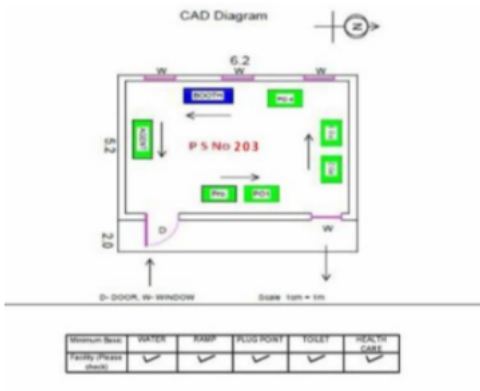

Google Map View

Polling Station Building Front View

Polling Station Front View

Cad View

Key MAP View

1 பெயர் : மாணிக்கஆசாரி - தந்தையின் பெயர்: எல்லப்பஆசாரி - வீட்டு எண் : 2 வயது : 76 பாலினம் : ஆண்	AWP1980275 Photo is available	2 பெயர் : பாக்கியம் - கணவர் பெயர்: மாணிக்கஆசாரி - வீட்டு எண் : 2 வயது : 66 பாலினம் : பெண்	AWP1980283 Photo is available	3 பெயர் : இளவரசன் தந்தையின் பெயர்: பழனிசாமி வீட்டு எண் : 2/36 வயது : 26 பாலினம் : ஆண்	AWP1494798 Photo is available
4 பெயர் : செல்வராஜ் - தந்தையின் பெயர்: கோவிந்தராஜ் - வீட்டு எண் : 3 வயது : 89 பாலினம் : ஆண்	GMV1911353 Photo is available	5 பெயர் : ராஜம் - கணவர் பெயர்: செல்வராஜ் - வீட்டு எண் : 3 வயது : 80 பாலினம் : பெண்	AWP0402230 Photo is available	6 பெயர் : துர்காதேவி விஸ்வநாதன் தந்தையின் பெயர்: விஸ்வநாதன் வீட்டு எண் : 3 வயது : 19 பாலினம் : பெண்	AWP2615649 Photo is available
7 பெயர் : தர்ஷினி தாயின் பெயர்: சாந்தி வீட்டு எண் : 3/35 வயது : 24 பாலினம் : பெண்	AWP2433746 Photo is available	8 பெயர் : ஆறுமுகம் - தந்தையின் பெயர்: கந்தசாமி - வீட்டு எண் : 4 வயது : 85 பாலினம் : ஆண்	GMV1080902 Photo is available	9 பெயர் : அமுதா - கணவர் பெயர்: ஆறுமுகம் - வீட்டு எண் : 4 வயது : 62 பாலினம் : பெண்	GMV1080894 Photo is available
10 பெயர் : ரமேஷ் தந்தையின் பெயர்: வேலாசாமி வீட்டு எண் : 4 வயது : 55 பாலினம் : ஆண்	AWP2370336 Photo is available	11 பெயர் : கல்பனா - தந்தையின் பெயர்: ஆறுமுகம் - வீட்டு எண் : 4 வயது : 44 பாலினம் : பெண்	GMV1081470 Photo is available	12 பெயர் : மோகன் - தந்தையின் பெயர்: ஆறுமுகம் - வீட்டு எண் : 4 வயது : 40 பாலினம் : ஆண்	GMV1940089 Photo is available
13 பெயர் : சைனபா தந்தையின் பெயர்: நாசர் வீட்டு எண் : 4 வயது : 33 பாலினம் : பெண்	AWP2121879 Photo is available	14 பெயர் : இந்திராணி - கணவர் பெயர்: ரமேஷ் - வீட்டு எண் : 4-1 வயது : 50 பாலினம் : பெண்	GMV1946151 Photo is available	15 பெயர் : நிர்மலா - கணவர் பெயர்: அசோகன் - வீட்டு எண் : 4-36 வயது : 53 பாலினம் : பெண்	AWP1980309 Photo is available
16 பெயர் : தீபிகா - தந்தையின் பெயர்: அசோகன் - வீட்டு எண் : 4-36 வயது : 27 பாலினம் : பெண்	AWP1442839 Photo is available	17 பெயர் : ஹரி விக்னேஷ் ர தந்தையின் பெயர்: ரமேஷ் வீட்டு எண் : 4/36 வயது : 21 பாலினம் : ஆண்	AWP2606598 Photo is available	18 பெயர் : ஷாலினி தந்தையின் பெயர்: ரமேஷ் வீட்டு எண் : 4137 வயது : 25 பாலினம் : பெண்	AWP1532498 Photo is available
19 பெயர் : கலைச்செல்வி - தந்தையின் பெயர்: தங்கராஜ் - வீட்டு எண் : 5-36 வயது : 47 பாலினம் : பெண்	AWP0082255 Photo is available	20 பெயர் : சுப்ரமணியம் - தந்தையின் பெயர்: முத்தியாலுசெட்டி - வீட்டு எண் : 6 வயது : 79 பாலினம் : ஆண்	AWP1980325 Photo is available	21 பெயர் : அசோகன் - தந்தையின் பெயர்: வேலாசாமி வீட்டு எண் : 6 வயது : 62 பாலினம் : ஆண்	AWP0485029 Photo is available
22 பெயர் : செல்வம் - தந்தையின் பெயர்: சுப்ரமணியம் - வீட்டு எண் : 6 வயது : 54 பாலினம் : ஆண்	AWP1980341 Photo is available	23 பெயர் : கோபி - தந்தையின் பெயர்: சுப்ரமணியம் - வீட்டு எண் : 6 வயது : 52 பாலினம் : ஆண்	AWP1993617 Photo is available	24 பெயர் : கோகிலா - கணவர் பெயர்: செல்வம் - வீட்டு எண் : 6 வயது : 48 பாலினம் : பெண்	AWP1993633 Photo is available
25 பெயர் : கலாராணி - கணவர் பெயர்: கோபி - வீட்டு எண் : 6 வயது : 46 பாலினம் : பெண்	GMV1904523 Photo is available	26 பெயர் : ஏஸ். பவித்ரா தந்தையின் பெயர்: ஏஸ். செல்வம் வீட்டு எண் : 6-1/36 வயது : 24 பாலினம் : பெண்	AWP2233658 Photo is available	27 பெயர் : கோமதி தந்தையின் பெயர்: செல்வம் வீட்டு எண் : 6-1/36வாசக சாலை 1 வயது : 21 பாலினம் : பெண்	AWP2423309 Photo is available
28 பெயர் : பிரித்தி கணவர் பெயர்: அருள் ஆனந்த் வீட்டு எண் : 6/36 வயது : 31 பாலினம் : பெண்	AWP1494640 Photo is available	29 பெயர் : சரசு - கணவர் பெயர்: சுப்ரமணி - வீட்டு எண் : 7 வயது : 69 பாலினம் : பெண்	AWP1993641 Photo is available	30 பெயர் : சங்கர் - தந்தையின் பெயர்: சுப்ரமணி - வீட்டு எண் : 7 வயது : 52 பாலினம் : ஆண்	AWP1993666 Photo is available