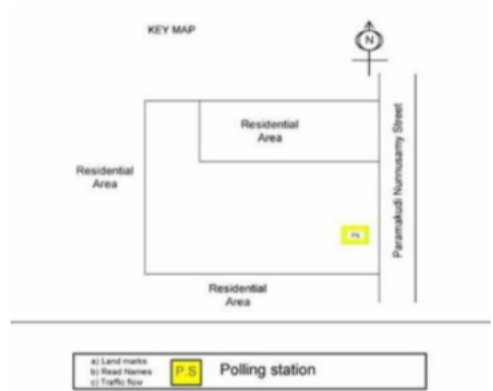

Google Map View

Polling Station Building Front View

Polling Station Front View

Cad View

Key MAP View

1 பெயர் : மாணிக்கஆசாரி - தந்தையின் பெயர்: எல்லப்பஆசாரி - வீட்டு எண் : 2 வயது : 76 பாலினம் : ஆண்	AWP1980275 Photo is available	2 பெயர் : பாக்கியம் - கணவர் பெயர்: மாணிக்கஆசாரி - வீட்டு எண் : 2 வயது : 66 பாலினம் : பெண்	AWP1980283 Photo is available	3 பெயர் : இளவரசன் தந்தையின் பெயர்: பழனிசாமி வீட்டு எண் : 2/36 வயது : 26 பாலினம் : ஆண்	AWP1494798 Photo is available
4 பெயர் : செல்வராஜ் - தந்தையின் பெயர்: கோவிந்தராஜ் - வீட்டு எண் : 3 வயது : 89 பாலினம் : ஆண்	GMV1911353 Photo is available	5 பெயர் : ராஜம் - கணவர் பெயர்: செல்வராஜ் - வீட்டு எண் : 3 வயது : 80 பாலினம் : பெண்	AWP0402230 Photo is available	6 பெயர் : துர்காதேவி விஸ்வநாதன் தந்தையின் பெயர்: விஸ்வநாதன் வீட்டு எண் : 3 வயது : 19 பாலினம் : பெண்	AWP2615649 Photo is available
7 பெயர் : தர்ஷினி தாயின் பெயர்: சாந்தி வீட்டு எண் : 3/35 வயது : 24 பாலினம் : பெண்	AWP2433746 Photo is available	8 பெயர் : ஆறுமுகம் - தந்தையின் பெயர்: கந்தசாமி - வீட்டு எண் : 4 வயது : 85 பாலினம் : ஆண்	GMV1080902 Photo is available	9 பெயர் : அமுதா - கணவர் பெயர்: ஆறுமுகம் - வீட்டு எண் : 4 வயது : 62 பாலினம் : பெண்	GMV1080894 Photo is available
10 பெயர் : ரமேஷ் தந்தையின் பெயர்: வேலாசாமி வீட்டு எண் : 4 வயது : 55 பாலினம் : ஆண்	AWP2370336 Photo is available	11 பெயர் : கல்பனா - தந்தையின் பெயர்: ஆறுமுகம் - வீட்டு எண் : 4 வயது : 44 பாலினம் : பெண்	GMV1081470 Photo is available	12 பெயர் : மோகன் - தந்தையின் பெயர்: ஆறுமுகம் - வீட்டு எண் : 4 வயது : 40 பாலினம் : ஆண்	GMV1940089 Photo is available
13 பெயர் : சைனபா தந்தையின் பெயர்: நாசர் வீட்டு எண் : 4 வயது : 33 பாலினம் : பெண்	AWP2121879 Photo is available	14 பெயர் : இந்திராணி - கணவர் பெயர்: ரமேஷ் - வீட்டு எண் : 4-1 வயது : 50 பாலினம் : பெண்	GMV1946151 Photo is available	15 பெயர் : நிர்மலா - கணவர் பெயர்: அசோகன் - வீட்டு எண் : 4-36 வயது : 53 பாலினம் : பெண்	AWP1980309 Photo is available
16 பெயர் : தீபிகா - தந்தையின் பெயர்: அசோகன் - வீட்டு எண் : 4-36 வயது : 27 பாலினம் : பெண்	AWP1442839 Photo is available	17 பெயர் : ஹரி விக்னேஷ் ர தந்தையின் பெயர்: ரமேஷ் வீட்டு எண் : 4/36 வயது : 21 பாலினம் : ஆண்	AWP2606598 Photo is available	18 பெயர் : ஷாலினி தந்தையின் பெயர்: ரமேஷ் வீட்டு எண் : 4137 வயது : 25 பாலினம் : பெண்	AWP1532498 Photo is available
19 பெயர் : கலைச்செல்வி - தந்தையின் பெயர்: தங்கராஜ் - வீட்டு எண் : 5-36 வயது : 47 பாலினம் : பெண்	AWP0082255 Photo is available	20 பெயர் : சுப்ரமணியம் - தந்தையின் பெயர்: முத்தியாலுசெட்டி - வீட்டு எண் : 6 வயது : 79 பாலினம் : ஆண்	AWP1980325 Photo is available	21 பெயர் : அசோகன் - தந்தையின் பெயர்: வேலாசாமி வீட்டு எண் : 6 வயது : 62 பாலினம் : ஆண்	AWP0485029 Photo is available
22 பெயர் : செல்வம் - தந்தையின் பெயர்: சுப்ரமணியம் - வீட்டு எண் : 6 வயது : 54 பாலினம் : ஆண்	AWP1980341 Photo is available	23 பெயர் : கோபி - தந்தையின் பெயர்: சுப்ரமணியம் - வீட்டு எண் : 6 வயது : 52 பாலினம் : ஆண்	AWP1993617 Photo is available	24 பெயர் : கோகிலா - கணவர் பெயர்: செல்வம் - வீட்டு எண் : 6 வயது : 48 பாலினம் : பெண்	AWP1993633 Photo is available
25 பெயர் : கலாராணி - கணவர் பெயர்: கோபி - வீட்டு எண் : 6 வயது : 46 பாலினம் : பெண்	GMV1904523 Photo is available	26 பெயர் : ஏஸ். பவித்ரா தந்தையின் பெயர்: ஏஸ். செல்வம் வீட்டு எண் : 6-1/36 வயது : 24 பாலினம் : பெண்	AWP2233658 Photo is available	27 பெயர் : கோமதி தந்தையின் பெயர்: செல்வம் வீட்டு எண் : 6-1/36வாசக சாலை 1 வயது : 21 பாலினம் : பெண்	AWP2423309 Photo is available
28 பெயர் : பிரித்தி கணவர் பெயர்: அருள் ஆனந்த் வீட்டு எண் : 6/36 வயது : 31 பாலினம் : பெண்	AWP1494640 Photo is available	29 பெயர் : சரசு - கணவர் பெயர்: சுப்ரமணி - வீட்டு எண் : 7 வயது : 69 பாலினம் : பெண்	AWP1993641 Photo is available	30 பெயர் : சங்கர் - தந்தையின் பெயர்: சுப்ரமணி - வீட்டு எண் : 7 வயது : 52 பாலினம் : ஆண்	AWP1993666 Photo is available