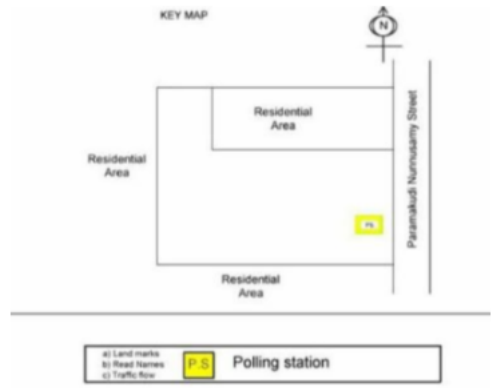

Google Map View

Polling Station Building Front View

Polling Station Front View

Cad View

Key MAP View

1 பெயர் : அப்சாபர்ஜானா இதரர் பெயர்: சமீம் பாணு வீட்டு எண் : 1-746-ஏ1/733-1,அசோக் நகர் வயது : 21 பாலினம் : பெண் Photo is available	AWP2494623	2 பெயர் : அலமேலு - கணவர் பெயர்: சுப்பரமணி - வீட்டு எண் : 2-1 வயது : 88 பாலினம் : பெண் Photo is available	AWP2000271	3 பெயர் : விஸ்வநாதன் - தந்தையின் பெயர்: மாணிக்கம் - வீட்டு எண் : 2-1 வயது : 59 பாலினம் : ஆண் Photo is available	GMV1942374
4 பெயர் : இந்துமதி சிங்காரவேல் கணவர் பெயர்: ராஜா வீட்டு எண் : 2/2 வயது : 38 பாலினம் : பெண் Photo is available	AWP2588275	5 பெயர் : மீரா - தந்தையின் பெயர்: மாணிக்கம் - வீட்டு எண் : 2-3 வயது : 71 பாலினம் : பெண் Photo is available	AWP2000289	6 பெயர் : சமதி - தந்தையின் பெயர்: மாணிக்கம் - வீட்டு எண் : 2-3 வயது : 42 பாலினம் : பெண் Photo is available	GMV1953298
7 பெயர் : பவித்ரா பூநீ - தந்தையின் பெயர்: பாலசுந்தரம் - வீட்டு எண் : 2-9 வயது : 32 பாலினம் : பெண் Photo is available	AWP0857912	8 பெயர் : கங்காதேவி - கணவர் பெயர்: விஜயகுமார் - வீட்டு எண் : 3 வயது : 71 பாலினம் : பெண் Photo is available	GMV1082197	9 பெயர் : ஜெயந்திமாலா தந்தையின் பெயர்: முருகேசன் வீட்டு எண் : 3 வயது : 55 பாலினம் : பெண் Photo is available	AWP2341675
10 பெயர் : முருகன் தந்தையின் பெயர்: சீனிவாசன் வீட்டு எண் : 3 வயது : 54 பாலினம் : ஆண் Photo is available	AWP2351765	11 பெயர் : செந்தில்குமார் - தந்தையின் பெயர்: விஜயகுமார் - வீட்டு எண் : 3 வயது : 49 பாலினம் : ஆண் Photo is available	AWP2000297	12 பெயர் : பாலாஜி - தந்தையின் பெயர்: விஜயகுமார் - வீட்டு எண் : 3 வயது : 45 பாலினம் : ஆண் Photo is available	GMV1931344
13 பெயர் : பீரா பிரசாந்தி கணவர் பெயர்: பீரா முரளி வீட்டு எண் : 3 வயது : 32 பாலினம் : பெண் Photo is available	AWP2370922	14 பெயர் : ரோகேஷ் அரவிந்த் தந்தையின் பெயர்: முருகன் வீட்டு எண் : 3 வயது : 26 பாலினம் : ஆண் Photo is available	AWP2351328	15 பெயர் : விக்ரம் அரவிந்த் தந்தையின் பெயர்: முருகன் வீட்டு எண் : 3 வயது : 24 பாலினம் : ஆண் Photo is available	AWP2351294
16 பெயர் : சங்கர் - தந்தையின் பெயர்: கோவிந்தராஜ் - வீட்டு எண் : 3-11 வயது : 46 பாலினம் : ஆண் Photo is available	AWP0552430	17 பெயர் : மஞ்சு - கணவர் பெயர்: சங்கர் - வீட்டு எண் : 3-11C வயது : 36 பாலினம் : பெண் Photo is available	AWP0552448	# 18 பெயர் : ஸ்வேதா சுப்பிரமணி தந்தையின் பெயர்: சுப்பிரமணி வீட்டு எண் : 3/11எீ வயது : 27 பாலினம் : பெண் Photo is available	AWP1569524
19 பெயர் : வெங்கட் சுப்பிரமணி தந்தையின் பெயர்: பெருமாள் வீட்டு எண் : 3B வயது : 56 பாலினம் : ஆண் Photo is available	AWP1615061	20 பெயர் : பழனிசாமி - தந்தையின் பெயர்: ஆறுமுகம் - வீட்டு எண் : 3B வயது : 54 பாலினம் : ஆண் Photo is available	AWP2000313	21 பெயர் : ருக்மணி - கணவர் பெயர்: சுப்பிரமணி - வீட்டு எண் : 3B வயது : 51 பாலினம் : பெண் Photo is available	AWP2000321
22 பெயர் : ராணி - கணவர் பெயர்: பழனிசாமி - வீட்டு எண் : 3B வயது : 44 பாலினம் : பெண் Photo is available	GMV1935121	23 பெயர் : மோகன் - தந்தையின் பெயர்: பழனிசாமி - வீட்டு எண் : 4 வயது : 40 பாலினம் : ஆண் Photo is available	GMV1944768	24 பெயர் : மாலினி - தாயின் பெயர்: செல்வி - வீட்டு எண் : 4-11-D வயது : 46 பாலினம் : பெண் Photo is available	AWP0552570
25 பெயர் : அரவிந்தன் தாயின் பெயர்: சாரதா வீட்டு எண் : 4/187 வயது : 22 பாலினம் : ஆண் Photo is available	AWP2504546	26 பெயர் : குமார் தந்தையின் பெயர்: மணி வீட்டு எண் : 4/187-2 வயது : 25 பாலினம் : ஆண் Photo is available	AWP2312528	27 பெயர் : பாலகிருஷ்ணன் - தந்தையின் பெயர்: பொன்னுசாமிகவுண்டர் - வீட்டு எண் : 5 வயது : 76 பாலினம் : ஆண் Photo is available	AWP2000347
28 பெயர் : லட்சுமி - கணவர் பெயர்: பாலகிருஷ்ணன் - வீட்டு எண் : 5 வயது : 72 பாலினம் : பெண் Photo is available	AWP2000354	29 பெயர் : கமலக்கண்ணன் - தந்தையின் பெயர்: பாலகிருஷ்ணன் - வீட்டு எண் : 5 வயது : 50 பாலினம் : ஆண் Photo is available	AWP2000362	30 பெயர் : மோனிகாராணி - கணவர் பெயர்: கமலக்கண்ணன் - வீட்டு எண் : 5 வயது : 40 பாலினம் : பெண் Photo is available	AWP0083105