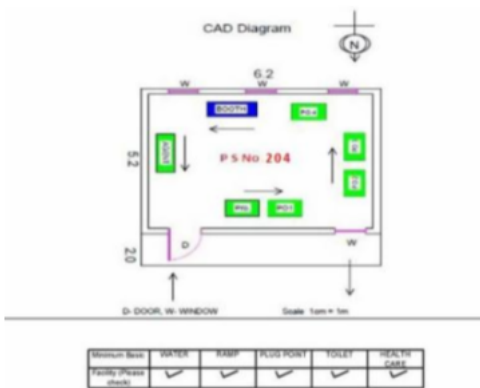

Google Map View

Polling Station Building Front View

Polling Station Front View

Cad View

Key MAP View

1 பெயர் : அப்சாபர்ஜானா இதரர் பெயர்: சமீம் பாணு வீட்டு எண் : 1-746-ஏ1/733-1,அசோக் நகர் வயது : 21 பாலினம் : பெண் Photo is available	AWP2494623	2 பெயர் : அலமேலு - கணவர் பெயர்: சுப்பரமணி - வீட்டு எண் : 2-1 வயது : 88 பாலினம் : பெண் Photo is available	AWP2000271	3 பெயர் : விஸ்வநாதன் - தந்தையின் பெயர்: மாணிக்கம் - வீட்டு எண் : 2-1 வயது : 59 பாலினம் : ஆண் Photo is available	GMV1942374
4 பெயர் : இந்துமதி சிங்காரவேல் கணவர் பெயர்: ராஜா வீட்டு எண் : 2/2 வயது : 38 பாலினம் : பெண் Photo is available	AWP2588275	5 பெயர் : மீரா - தந்தையின் பெயர்: மாணிக்கம் - வீட்டு எண் : 2-3 வயது : 71 பாலினம் : பெண் Photo is available	AWP2000289	6 பெயர் : சமதி - தந்தையின் பெயர்: மாணிக்கம் - வீட்டு எண் : 2-3 வயது : 42 பாலினம் : பெண் Photo is available	GMV1953298
7 பெயர் : பவித்ரா பூநீ - தந்தையின் பெயர்: பாலசுந்தரம் - வீட்டு எண் : 2-9 வயது : 32 பாலினம் : பெண் Photo is available	AWP0857912	8 பெயர் : கங்காதேவி - கணவர் பெயர்: விஜயகுமார் - வீட்டு எண் : 3 வயது : 71 பாலினம் : பெண் Photo is available	GMV1082197	9 பெயர் : ஜெயந்திமாலா தந்தையின் பெயர்: முருகேசன் வீட்டு எண் : 3 வயது : 55 பாலினம் : பெண் Photo is available	AWP2341675
10 பெயர் : முருகன் தந்தையின் பெயர்: சீனிவாசன் வீட்டு எண் : 3 வயது : 54 பாலினம் : ஆண் Photo is available	AWP2351765	11 பெயர் : செந்தில்குமார் - தந்தையின் பெயர்: விஜயகுமார் - வீட்டு எண் : 3 வயது : 49 பாலினம் : ஆண் Photo is available	AWP2000297	12 பெயர் : பாலாஜி - தந்தையின் பெயர்: விஜயகுமார் - வீட்டு எண் : 3 வயது : 45 பாலினம் : ஆண் Photo is available	GMV1931344
13 பெயர் : பீரா பிரசாந்தி கணவர் பெயர்: பீரா முரளி வீட்டு எண் : 3 வயது : 32 பாலினம் : பெண் Photo is available	AWP2370922	14 பெயர் : ரோகேஷ் அரவிந்த் தந்தையின் பெயர்: முருகன் வீட்டு எண் : 3 வயது : 26 பாலினம் : ஆண் Photo is available	AWP2351328	15 பெயர் : விக்ரம் அரவிந்த் தந்தையின் பெயர்: முருகன் வீட்டு எண் : 3 வயது : 24 பாலினம் : ஆண் Photo is available	AWP2351294
16 பெயர் : சங்கர் - தந்தையின் பெயர்: கோவிந்தராஜ் - வீட்டு எண் : 3-11 வயது : 46 பாலினம் : ஆண் Photo is available	AWP0552430	17 பெயர் : மஞ்சு - கணவர் பெயர்: சங்கர் - வீட்டு எண் : 3-11C வயது : 36 பாலினம் : பெண் Photo is available	AWP0552448	# 18 பெயர் : ஸ்வேதா சுப்பிரமணி தந்தையின் பெயர்: சுப்பிரமணி வீட்டு எண் : 3/11எீ வயது : 27 பாலினம் : பெண் Photo is available	AWP1569524
19 பெயர் : வெங்கட் சுப்பிரமணி தந்தையின் பெயர்: பெருமாள் வீட்டு எண் : 3B வயது : 56 பாலினம் : ஆண் Photo is available	AWP1615061	20 பெயர் : பழனிசாமி - தந்தையின் பெயர்: ஆறுமுகம் - வீட்டு எண் : 3B வயது : 54 பாலினம் : ஆண் Photo is available	AWP2000313	21 பெயர் : ருக்மணி - கணவர் பெயர்: சுப்பிரமணி - வீட்டு எண் : 3B வயது : 51 பாலினம் : பெண் Photo is available	AWP2000321
22 பெயர் : ராணி - கணவர் பெயர்: பழனிசாமி - வீட்டு எண் : 3B வயது : 44 பாலினம் : பெண் Photo is available	GMV1935121	23 பெயர் : மோகன் - தந்தையின் பெயர்: பழனிசாமி - வீட்டு எண் : 4 வயது : 40 பாலினம் : ஆண் Photo is available	GMV1944768	24 பெயர் : மாலினி - தாயின் பெயர்: செல்வி - வீட்டு எண் : 4-11-D வயது : 46 பாலினம் : பெண் Photo is available	AWP0552570
25 பெயர் : அரவிந்தன் தாயின் பெயர்: சாரதா வீட்டு எண் : 4/187 வயது : 22 பாலினம் : ஆண் Photo is available	AWP2504546	26 பெயர் : குமார் தந்தையின் பெயர்: மணி வீட்டு எண் : 4/187-2 வயது : 25 பாலினம் : ஆண் Photo is available	AWP2312528	27 பெயர் : பாலகிருஷ்ணன் - தந்தையின் பெயர்: பொன்னுசாமிகவுண்டர் - வீட்டு எண் : 5 வயது : 76 பாலினம் : ஆண் Photo is available	AWP2000347
28 பெயர் : லட்சுமி - கணவர் பெயர்: பாலகிருஷ்ணன் - வீட்டு எண் : 5 வயது : 72 பாலினம் : பெண் Photo is available	AWP2000354	29 பெயர் : கமலக்கண்ணன் - தந்தையின் பெயர்: பாலகிருஷ்ணன் - வீட்டு எண் : 5 வயது : 50 பாலினம் : ஆண் Photo is available	AWP2000362	30 பெயர் : மோனிகாராணி - கணவர் பெயர்: கமலக்கண்ணன் - வீட்டு எண் : 5 வயது : 40 பாலினம் : பெண் Photo is available	AWP0083105