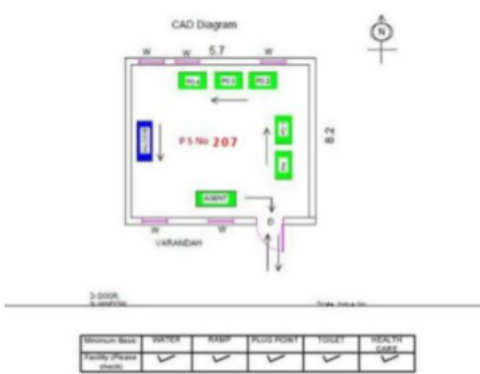

Google Map View

Polling Station Building Front View

Polling Station Front View

Cad View

Key MAP View

1 பெயர் : லதா - கணவர் பெயர் : முரளி - வீட்டு எண் : 1 வயது : 53 பாலினம் : பெண் Photo is available	AWP1932284	2 பெயர் : வசுமதி - கணவர் பெயர் : சதீஷ் - வீட்டு எண் : 1 வயது : 48 பாலினம் : பெண் Photo is available	GVM1083336	3 பெயர் : மோகன்ராஜன் - தந்தையின் பெயர் : முரளி - வீட்டு எண் : 1 வயது : 29 பாலினம் : ஆண் Photo is available	AWP1209287
4 பெயர் : கார்த்திகா தந்தையின் பெயர் : முரளி வீட்டு எண் : 1/1 வயது : 25 பாலினம் : பெண் Photo is available	AWP1570688	5 பெயர் : லட்சுமி தந்தையின் பெயர் : சதீஷ் வீட்டு எண் : 1/1 வயது : 24 பாலினம் : பெண் Photo is available	AWP2282648	6 பெயர் : முரளி - தந்தையின் பெயர் : சுபாஷ் - வீட்டு எண் : 1-G வயது : 57 பாலினம் : ஆண் Photo is available	AWP1932300
7 பெயர் : சதீஸ் - தந்தையின் பெயர் : சுபாஷ் - வீட்டு எண் : 1-G வயது : 54 பாலினம் : ஆண் Photo is available	AWP1932318	8 பெயர் : தேவராஜ் - தந்தையின் பெயர் : நம்பெருமாள் - வீட்டு எண் : 2 வயது : 58 பாலினம் : ஆண் Photo is available	AWP1932326	9 பெயர் : சக்திவேல் - தந்தையின் பெயர் : தேவராஜ் - வீட்டு எண் : 2 வயது : 32 பாலினம் : ஆண் Photo is available	AWP0859405
10 பெயர் : ராஜசேகரன் தந்தையின் பெயர் : யுவராஜ் வீட்டு எண் : 3/2 வயது : 27 பாலினம் : ஆண் Photo is available	AWP1494517	11 பெயர் : முனுசாமி - தந்தையின் பெயர் : வரதராஜ் - வீட்டு எண் : 4 வயது : 80 பாலினம் : ஆண் Photo is available	AWP1932342	12 பெயர் : நடராஜ் - தந்தையின் பெயர் : அருணாசலம் - வீட்டு எண் : 4 வயது : 66 பாலினம் : ஆண் Photo is available	AWP1932359
13 பெயர் : ராஜலட்சுமி - கணவர் பெயர் : நடராஜ் - வீட்டு எண் : 4-1 வயது : 63 பாலினம் : பெண் Photo is available	AWP1932367	14 பெயர் : சந்திரமௌலீஸ்வரன் - தந்தையின் பெயர் : நடராஜ் - வீட்டு எண் : 4-1 வயது : 31 பாலினம் : ஆண் Photo is available	AWP0858878	15 பெயர் : மல்லிகா கணவர் பெயர் : சீனிவாசன் வீட்டு எண் : 4-7 வயது : 71 பாலினம் : பெண் Photo is available	AWP1494582
16 பெயர் : வெங்கடேசன் தந்தையின் பெயர் : நடராஜன் வீட்டு எண் : 4 - ஏ வயது : 76 பாலினம் : ஆண் Photo is available	AWP2287670	17 பெயர் : பிரியா கணவர் பெயர் : வெங்கடேசன் வீட்டு எண் : 4-ஏ/97 வயது : 78 பாலினம் : பெண் Photo is available	AWP2287688	18 பெயர் : செல்வராஜ் தந்தையின் பெயர் : அபிராம் வீட்டு எண் : 4டி/97 வயது : 76 பாலினம் : ஆண் Photo is available	AWP2287605
19 பெயர் : விக்டோரியா கணவர் பெயர் : செல்வராஜ் வீட்டு எண் : 4டி/97 வயது : 70 பாலினம் : பெண் Photo is available	AWP2287654	20 பெயர் : இசாக் தந்தையின் பெயர் : செல்வராஜ் வீட்டு எண் : 4டி/97 வயது : 39 பாலினம் : ஆண் Photo is available	AWP2283091	21 பெயர் : சுபா கணவர் பெயர் : ஐசக் வீட்டு எண் : 4டி-97 வயது : 35 பாலினம் : பெண் Photo is available	AWP2282804
22 பெயர் : விவேகானந்தன் - தந்தையின் பெயர் : பழனிசாமி - வீட்டு எண் : 5 வயது : 70 பாலினம் : ஆண் Photo is available	AWP1932375	23 பெயர் : ராணி - கணவர் பெயர் : விவேகானந்தன் - வீட்டு எண் : 5 வயது : 63 பாலினம் : பெண் Photo is available	AWP1932383	24 பெயர் : கிருஷ்ணமூர்த்தி - தந்தையின் பெயர் : பழனிசாமி - வீட்டு எண் : 5-1 வயது : 64 பாலினம் : ஆண் Photo is available	AWP1932391
25 பெயர் : செல்வி - கணவர் பெயர் : கிருஷ்ணமூர்த்தி - வீட்டு எண் : 5-1 வயது : 62 பாலினம் : பெண் Photo is available	AWP1932409	26 பெயர் : உமா - தந்தையின் பெயர் : ஜெயபால் - வீட்டு எண் : 5/96 வயது : 42 பாலினம் : பெண் Photo is available	GMV1933019	27 பெயர் : கீர்த்திகா தந்தையின் பெயர் : ஜெகதீஷ் வீட்டு எண் : 5ஏ வயது : 24 பாலினம் : பெண் Photo is available	AWP2125573
28 பெயர் : ஜெகதீசன் - தந்தையின் பெயர் : தியாகராஜன் - வீட்டு எண் : 6 வயது : 51 பாலினம் : ஆண் Photo is available	AWP1932417	29 பெயர் : அம்மணி - கணவர் பெயர் : கோபால் - வீட்டு எண் : 7 வயது : 91 பாலினம் : பெண் Photo is available	AWP0084285	30 பெயர் : ஜவஹர் - தந்தையின் பெயர் : கோபால் - வீட்டு எண் : 7 வயது : 80 பாலினம் : ஆண் Photo is available	AWP1932425