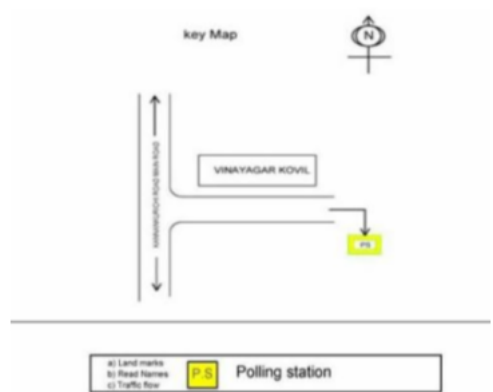

Google Map View

Polling Station Building Front View

Polling Station Front View

Cad View

Key MAP View

1 பெயர் : சிவக்குமார் தந்தையின் பெயர்: தேவராஜ் - வீட்டு எண் : 2-1 வயது : 36 பாலினம் : ஆண்	AWP0725069 Photo is available	2 பெயர் : ஐனார்த்தனன் - தந்தையின் பெயர்: லட்சுமணன் - வீட்டு எண் : 2-3A வயது : 30 பாலினம் : ஆண்	AWP0977991 Photo is available	Q 3 பெயர் : கேரோலின் ரோஸ்லின் - கணவர் பெயர்: மகேந்திரன் வீட்டு எண் : 3 வயது : 45 பாலினம் : பெண்	AWP0403584 Photo is available
4 பெயர் : கலாவதி கணவர் பெயர்: கண்ணன் வீட்டு எண் : 4/4 வயது : 57 பாலினம் : பெண்	AWP1559947 Photo is available	5 பெயர் : பிரகாஷ் தந்தையின் பெயர்: கண்ணன் வீட்டு எண் : 4/4 வயது : 30 பாலினம் : ஆண்	AWP1557271 Photo is available	6 பெயர் : கோகுல் பிரசாந்த் பி தந்தையின் பெயர்: பிரகாஷ் வீட்டு எண் : 5 வயது : 20 பாலினம் : ஆண்	AWP2631687 Photo is available
7 பெயர் : விஜய் தந்தையின் பெயர்: சுப்ரமணி வீட்டு எண் : 5/32 ஏ புதிய எண் 114/1 வயது : 43 பாலினம் : ஆண்	AWP2304988 Photo is available	8 பெயர் : இலக்கியபிரியா கணவர் பெயர்: சுந்தரராஜன் ப வீட்டு எண் : 5/213 வயது : 34 பாலினம் : பெண்	AWP2327047 Photo is available	S 9 பெயர் : கே லீலாஸ்ரி தந்தையின் பெயர்: கண்ணன் வீட்டு எண் : 6/27 ஏ வயது : 26 பாலினம் : பெண்	YER7631351 Photo is available
Q 10 பெயர் : வெங்கடேஸ்வரன் ஆ தந்தையின் பெயர்: ஆத்தான்கரையான் மு வீட்டு எண் : 6/168,295 வயது : 22 பாலினம் : ஆண்	AWP2495455 Photo is available	11 பெயர் : ஆத்தான்கரையான் - தந்தையின் பெயர்: முத்தையாதேவர் - வீட்டு எண் : 6/168,295 வயது : 55 பாலினம் : ஆண்	LVY4239687 Photo is available	12 பெயர் : அமுதா - கணவர் பெயர்: ஆத்தான்கரையான் - வீட்டு எண் : 6/168,295 வயது : 53 பாலினம் : பெண்	LVY4187332 Photo is available
13 பெயர் : முத்து சுபா தந்தையின் பெயர்: ஆத்தான்கரையான் வீட்டு எண் : 6/168,295 வயது : 27 பாலினம் : பெண்	AWP2200939 Photo is available	14 பெயர் : மோகன் - தந்தையின் பெயர்: ராமநாதன் - வீட்டு எண் : 11-1 வயது : 80 பாலினம் : ஆண்	AWP2031037 Photo is available	15 பெயர் : பிரேம்குமார் - தந்தையின் பெயர்: சுப்பையா - வீட்டு எண் : 12 வயது : 68 பாலினம் : ஆண்	GMV3438793 Photo is available
16 பெயர் : லதா - கணவர் பெயர்: பிரேம்குமார் - வீட்டு எண் : 12 வயது : 61 பாலினம் : பெண்	AWP2031045 Photo is available	17 பெயர் : விமலராஜ் - தந்தையின் பெயர்: பிரேம்குமார் - வீட்டு எண் : 12 வயது : 40 பாலினம் : ஆண்	GMV1923788 Photo is available	18 பெயர் : திவாக்கர் குப்தா - தந்தையின் பெயர்: வேணுகோபால் - வீட்டு எண் : 12 வயது : 35 பாலினம் : ஆண்	AWP0550400 Photo is available
S 19 பெயர் : திவ்யா - தந்தையின் பெயர்: பிரேம்குமார் - வீட்டு எண் : 12 வயது : 33 பாலினம் : பெண்	AWP0725127 Photo is available	# 20 பெயர் : முருகன் சு தந்தையின் பெயர்: சுயம்பு - வீட்டு எண் : 13 வயது : 50 பாலினம் : ஆண்	AWP1286764 Photo is available	21 பெயர் : பழனிமாமன் - கணவர் பெயர்: வரதராஜன் - வீட்டு எண் : 16 வயது : 75 பாலினம் : பெண்	AWP2031078 Photo is available
22 பெயர் : ராஜேஸ்வரி - கணவர் பெயர்: மோகன் - வீட்டு எண் : 17 வயது : 75 பாலினம் : பெண்	AWP2031094 Photo is available	23 பெயர் : யோகேஷ் - தந்தையின் பெயர்: மோகன் - வீட்டு எண் : 17 வயது : 46 பாலினம் : ஆண்	GMV1309665 Photo is available	24 பெயர் : சுகன்யா - கணவர் பெயர்: யோகேஷ் - வீட்டு எண் : 17 வயது : 37 பாலினம் : பெண்	FJT2109387 Photo is available
S 25 பெயர் : கமலா - கணவர் பெயர்: ராஜா வீட்டு எண் : 17-4 வயது : 58 பாலினம் : பெண்	GMV1921501 Photo is available	26 பெயர் : ஏகாம்பரம் - தந்தையின் பெயர்: சண்முகம் - வீட்டு எண் : 19 வயது : 69 பாலினம் : ஆண்	AWP2031102 Photo is available	27 பெயர் : கோமதி - கணவர் பெயர்: ஏகாம்பரம் - வீட்டு எண் : 19 வயது : 64 பாலினம் : பெண்	AWP2031110 Photo is available
28 பெயர் : பிரித்திவி லிக்னேஷ் தந்தையின் பெயர்: ஏகாம்பரம் வீட்டு எண் : 19 வயது : 21 பாலினம் : ஆண்	AWP2413995 Photo is available	29 பெயர் : பிரகதி ஹரிதா தந்தையின் பெயர்: ஏகாம்பரம் வீட்டு எண் : 19 வயது : 21 பாலினம் : பெண்	AWP2415925 Photo is available	30 பெயர் : கலைவாணி - கணவர் பெயர்: சண்முகம் வீட்டு எண் : 19-11 வயது : 32 பாலினம் : பெண்	AWP1210020 Photo is available