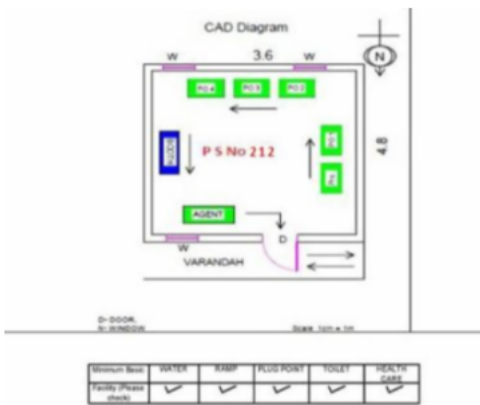

Google Map View

Polling Station Building Front View

Polling Station Front View

Cad View

Key MAP View

1 பெயர் : சிவக்குமார் தந்தையின் பெயர்: தேவராஜ் - வீட்டு எண் : 2-1 வயது : 36 பாலினம் : ஆண்	AWP0725069 Photo is available	2 பெயர் : ஐனார்த்தனன் - தந்தையின் பெயர்: லட்சுமணன் - வீட்டு எண் : 2-3A வயது : 30 பாலினம் : ஆண்	AWP0977991 Photo is available	Q 3 பெயர் : கேரோலின் ரோஸ்லின் - கணவர் பெயர்: மகேந்திரன் வீட்டு எண் : 3 வயது : 45 பாலினம் : பெண்	AWP0403584 Photo is available
4 பெயர் : கலாவதி கணவர் பெயர்: கண்ணன் வீட்டு எண் : 4/4 வயது : 57 பாலினம் : பெண்	AWP1559947 Photo is available	5 பெயர் : பிரகாஷ் தந்தையின் பெயர்: கண்ணன் வீட்டு எண் : 4/4 வயது : 30 பாலினம் : ஆண்	AWP1557271 Photo is available	6 பெயர் : கோகுல் பிரசாந்த் பி தந்தையின் பெயர்: பிரகாஷ் வீட்டு எண் : 5 வயது : 20 பாலினம் : ஆண்	AWP2631687 Photo is available
7 பெயர் : விஜய் தந்தையின் பெயர்: சுப்ரமணி வீட்டு எண் : 5/32 ஏ புதிய எண் 114/1 வயது : 43 பாலினம் : ஆண்	AWP2304988 Photo is available	8 பெயர் : இலக்கியபிரியா கணவர் பெயர்: சுந்தரராஜன் ப வீட்டு எண் : 5/213 வயது : 34 பாலினம் : பெண்	AWP2327047 Photo is available	S 9 பெயர் : கே லீலாஸ்ரி தந்தையின் பெயர்: கண்ணன் வீட்டு எண் : 6/27 ஏ வயது : 26 பாலினம் : பெண்	YER7631351 Photo is available
Q 10 பெயர் : வெங்கடேஸ்வரன் ஆ தந்தையின் பெயர்: ஆத்தான்கரையான் மு வீட்டு எண் : 6/168,295 வயது : 22 பாலினம் : ஆண்	AWP2495455 Photo is available	11 பெயர் : ஆத்தான்கரையான் - தந்தையின் பெயர்: முத்தையாதேவர் - வீட்டு எண் : 6/168,295 வயது : 55 பாலினம் : ஆண்	LVY4239687 Photo is available	12 பெயர் : அமுதா - கணவர் பெயர்: ஆத்தான்கரையான் - வீட்டு எண் : 6/168,295 வயது : 53 பாலினம் : பெண்	LVY4187332 Photo is available
13 பெயர் : முத்து சுபா தந்தையின் பெயர்: ஆத்தான்கரையான் வீட்டு எண் : 6/168,295 வயது : 27 பாலினம் : பெண்	AWP2200939 Photo is available	14 பெயர் : மோகன் - தந்தையின் பெயர்: ராமநாதன் - வீட்டு எண் : 11-1 வயது : 80 பாலினம் : ஆண்	AWP2031037 Photo is available	15 பெயர் : பிரேம்குமார் - தந்தையின் பெயர்: சுப்பையா - வீட்டு எண் : 12 வயது : 68 பாலினம் : ஆண்	GMV3438793 Photo is available
16 பெயர் : லதா - கணவர் பெயர்: பிரேம்குமார் - வீட்டு எண் : 12 வயது : 61 பாலினம் : பெண்	AWP2031045 Photo is available	17 பெயர் : விமலராஜ் - தந்தையின் பெயர்: பிரேம்குமார் - வீட்டு எண் : 12 வயது : 40 பாலினம் : ஆண்	GMV1923788 Photo is available	18 பெயர் : திவாக்கர் குப்தா - தந்தையின் பெயர்: வேணுகோபால் - வீட்டு எண் : 12 வயது : 35 பாலினம் : ஆண்	AWP0550400 Photo is available
S 19 பெயர் : திவ்யா - தந்தையின் பெயர்: பிரேம்குமார் - வீட்டு எண் : 12 வயது : 33 பாலினம் : பெண்	AWP0725127 Photo is available	# 20 பெயர் : முருகன் சு தந்தையின் பெயர்: சுயம்பு - வீட்டு எண் : 13 வயது : 50 பாலினம் : ஆண்	AWP1286764 Photo is available	21 பெயர் : பழனிமாமன் - கணவர் பெயர்: வரதராஜன் - வீட்டு எண் : 16 வயது : 75 பாலினம் : பெண்	AWP2031078 Photo is available
22 பெயர் : ராஜேஸ்வரி - கணவர் பெயர்: மோகன் - வீட்டு எண் : 17 வயது : 75 பாலினம் : பெண்	AWP2031094 Photo is available	23 பெயர் : யோகேஷ் - தந்தையின் பெயர்: மோகன் - வீட்டு எண் : 17 வயது : 46 பாலினம் : ஆண்	GMV1309665 Photo is available	24 பெயர் : சுகன்யா - கணவர் பெயர்: யோகேஷ் - வீட்டு எண் : 17 வயது : 37 பாலினம் : பெண்	FJT2109387 Photo is available
S 25 பெயர் : கமலா - கணவர் பெயர்: ராஜா வீட்டு எண் : 17-4 வயது : 58 பாலினம் : பெண்	GMV1921501 Photo is available	26 பெயர் : ஏகாம்பரம் - தந்தையின் பெயர்: சண்முகம் - வீட்டு எண் : 19 வயது : 69 பாலினம் : ஆண்	AWP2031102 Photo is available	27 பெயர் : கோமதி - கணவர் பெயர்: ஏகாம்பரம் - வீட்டு எண் : 19 வயது : 64 பாலினம் : பெண்	AWP2031110 Photo is available
28 பெயர் : பிரித்திவி லிக்னேஷ் தந்தையின் பெயர்: ஏகாம்பரம் வீட்டு எண் : 19 வயது : 21 பாலினம் : ஆண்	AWP2413995 Photo is available	29 பெயர் : பிரகதி ஹரிதா தந்தையின் பெயர்: ஏகாம்பரம் வீட்டு எண் : 19 வயது : 21 பாலினம் : பெண்	AWP2415925 Photo is available	30 பெயர் : கலைவாணி - கணவர் பெயர்: சண்முகம் வீட்டு எண் : 19-11 வயது : 32 பாலினம் : பெண்	AWP1210020 Photo is available