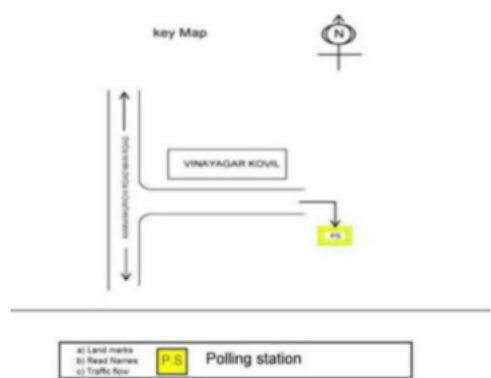

Google Map View

Polling Station Building Front View

Polling Station Front View

Cad View

Key MAP View

1 பெயர் : கிருத்திகா தந்தையின் பெயர்: சிவசங்கரன் வீட்டு எண் : 10/9 வயது : 25 பாலினம் : பெண் Photo is available	AWP1554054	2 பெயர் : குப்புராஜ் - தந்தையின் பெயர்: சேகர் - வீட்டு எண் : 13 வயது : 39 பாலினம் : ஆண் Photo is available	AWP0549717	3 பெயர் : விக்கனேஷ்வரன் தந்தையின் பெயர்: மேகநாதன் வீட்டு எண் : 13 வயது : 22 பாலினம் : ஆண் Photo is available	AWP2411015
4 பெயர் : கமலநாதன் தந்தையின் பெயர்: விஸ்வநாதன் வீட்டு எண் : 14/11 வயது : 22 பாலினம் : ஆண் Photo is available	AWP2410926	5 பெயர் : கோபாலகிருஷ்ணன் தந்தையின் பெயர்: செல்வம் வீட்டு எண் : 14/20 வயது : 24 பாலினம் : ஆண் Photo is available	AWP2573178	6 பெயர் : காளியம்மாள் - கணவர் பெயர்: செல்வம் - வீட்டு எண் : 15 வயது : 49 பாலினம் : பெண் Photo is available	AWP0726299
7 பெயர் : தமிழ்செல்வன் தந்தையின் பெயர்: விஜய் வீட்டு எண் : 17 வயது : 19 பாலினம் : ஆண் Photo is available	AWP2602423	8 பெயர் : கிருஷ்ணன் - தந்தையின் பெயர்: ஆறுமுகம் - வீட்டு எண் : 17-B வயது : 39 பாலினம் : ஆண் Photo is available	AWP0978627	9 பெயர் : பவித்ரா தந்தையின் பெயர்: யுவராஜ் வீட்டு எண் : 31/143 வயது : 22 பாலினம் : பெண் Photo is available	AWP2410884
10 பெயர் : பிரபு - தந்தையின் பெயர்: முனியப்பன் - வீட்டு எண் : 36 வயது : 36 பாலினம் : ஆண் Photo is available	AWP0726315	11 பெயர் : வினிதா சி கணவர் பெயர்: சிவா வீட்டு எண் : 39/67 வயது : 26 பாலினம் : பெண் Photo is available	AWP2339372	12 பெயர் : சுப்ரமணியம் - தந்தையின் பெயர்: கருப்பண்ணநாடார் - வீட்டு எண் : 43 வயது : 76 பாலினம் : ஆண் Photo is available	GMV1089895
13 பெயர் : மணிமேகலை - கணவர் பெயர்: சுப்ரமணியம் - வீட்டு எண் : 43 வயது : 66 பாலினம் : பெண் Photo is available	AWP2043230	14 பெயர் : தர்ம சக்தி கணவர் பெயர்: சம்பத் வீட்டு எண் : 53/57 வயது : 24 பாலினம் : பெண் Photo is available	AWP2573160	15 பெயர் : வாசுகி கணவர் பெயர்: பாஸ்கர் வீட்டு எண் : 72 வயது : 53 பாலினம் : பெண் Photo is available	AWP2614741
16 பெயர் : காமாட்சி - கணவர் பெயர்: குமார் - வீட்டு எண் : 82 வயது : 39 பாலினம் : பெண் Photo is available	AWP0978817	17 பெயர் : மனோகாரன் - தந்தையின் பெயர்: நல்லதம்பி - வீட்டு எண் : 101-D வயது : 64 பாலினம் : ஆண் Photo is available	AWP0726331	18 பெயர் : மங்கையர்க்கரசி - தந்தையின் பெயர்: வரதராஜன் - வீட்டு எண் : 105-1 வயது : 27 பாலினம் : பெண் Photo is available	AWP1414606
19 பெயர் : ஈசன் - தந்தையின் பெயர்: பெருமாள் - வீட்டு எண் : 106 வயது : 35 பாலினம் : ஆண் Photo is available	AWP0726380	20 பெயர் : சதீஸ் - தந்தையின் பெயர்: பெருமாள் - வீட்டு எண் : 106 வயது : 33 பாலினம் : ஆண் Photo is available	AWP0726372	21 பெயர் : யுவராஜ் - தந்தையின் பெயர்: சுப்ரமணியம் - வீட்டு எண் : 109 வயது : 64 பாலினம் : ஆண் Photo is available	AWP0176115
22 பெயர் : ஜெயந்தி - கணவர் பெயர்: யுவராஜ் - வீட்டு எண் : 109 வயது : 58 பாலினம் : பெண் Photo is available	AWP0860916	23 பெயர் : காஞ்சனா - கணவர் பெயர்: பழனிசாமி - வீட்டு எண் : 110 வயது : 71 பாலினம் : பெண் Photo is available	AWP2043255	24 பெயர் : சிவா - தந்தையின் பெயர்: மாதேவ்வரன் - வீட்டு எண் : 110 வயது : 35 பாலினம் : ஆண் Photo is available	AWP0726406
25 பெயர் : உதயகுமார் - தந்தையின் பெயர்: சுப்ரமணியம் - வீட்டு எண் : 110 வயது : 27 பாலினம் : ஆண் Photo is available	AWP1414549	26 பெயர் : காளியம்மாள் - கணவர் பெயர்: நம்பிக்கைராஜ் - வீட்டு எண் : 110-C வயது : 47 பாலினம் : பெண் Photo is available	GMV1306836	27 பெயர் : வெங்கடேஷ் - தந்தையின் பெயர்: சுப்ரமணியன் - வீட்டு எண் : 111-1 வயது : 66 பாலினம் : ஆண் Photo is available	AWP2043263
28 பெயர் : ராணி - கணவர் பெயர்: சின்ராஜ் - வீட்டு எண் : 112 வயது : 66 பாலினம் : பெண் Photo is available	AWP2043271	29 பெயர் : கீதா - கணவர் பெயர்: பிரகாஷ் - வீட்டு எண் : 112 வயது : 41 பாலினம் : பெண் Photo is available	GMV1917699	30 பெயர் : சுரேஷ் தாயின் பெயர்: கஸ்தூரி ரெங்கன் வீட்டு எண் : 113/102 வயது : 39 பாலினம் : ஆண் Photo is available	AWP2395671