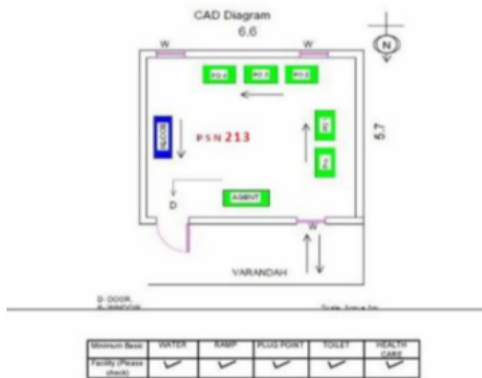

Google Map View

Polling Station Building Front View

Polling Station Front View

Cad View

Key MAP View

1 பெயர் : கிருத்திகா தந்தையின் பெயர்: சிவசங்கரன் வீட்டு எண் : 10/9 வயது : 25 பாலினம் : பெண் Photo is available	AWP1554054	2 பெயர் : குப்புராஜ் - தந்தையின் பெயர்: சேகர் - வீட்டு எண் : 13 வயது : 39 பாலினம் : ஆண் Photo is available	AWP0549717	3 பெயர் : விக்கனேஷ்வரன் தந்தையின் பெயர்: மேகநாதன் வீட்டு எண் : 13 வயது : 22 பாலினம் : ஆண் Photo is available	AWP2411015
4 பெயர் : கமலநாதன் தந்தையின் பெயர்: விஸ்வநாதன் வீட்டு எண் : 14/11 வயது : 22 பாலினம் : ஆண் Photo is available	AWP2410926	5 பெயர் : கோபாலகிருஷ்ணன் தந்தையின் பெயர்: செல்வம் வீட்டு எண் : 14/20 வயது : 24 பாலினம் : ஆண் Photo is available	AWP2573178	6 பெயர் : காளியம்மாள் - கணவர் பெயர்: செல்வம் - வீட்டு எண் : 15 வயது : 49 பாலினம் : பெண் Photo is available	AWP0726299
7 பெயர் : தமிழ்செல்வன் தந்தையின் பெயர்: விஜய் வீட்டு எண் : 17 வயது : 19 பாலினம் : ஆண் Photo is available	AWP2602423	8 பெயர் : கிருஷ்ணன் - தந்தையின் பெயர்: ஆறுமுகம் - வீட்டு எண் : 17-B வயது : 39 பாலினம் : ஆண் Photo is available	AWP0978627	9 பெயர் : பவித்ரா தந்தையின் பெயர்: யுவராஜ் வீட்டு எண் : 31/143 வயது : 22 பாலினம் : பெண் Photo is available	AWP2410884
10 பெயர் : பிரபு - தந்தையின் பெயர்: முனியப்பன் - வீட்டு எண் : 36 வயது : 36 பாலினம் : ஆண் Photo is available	AWP0726315	11 பெயர் : வினிதா சி கணவர் பெயர்: சிவா வீட்டு எண் : 39/67 வயது : 26 பாலினம் : பெண் Photo is available	AWP2339372	12 பெயர் : சுப்ரமணியம் - தந்தையின் பெயர்: கருப்பண்ணநாடார் - வீட்டு எண் : 43 வயது : 76 பாலினம் : ஆண் Photo is available	GMV1089895
13 பெயர் : மணிமேகலை - கணவர் பெயர்: சுப்ரமணியம் - வீட்டு எண் : 43 வயது : 66 பாலினம் : பெண் Photo is available	AWP2043230	14 பெயர் : தர்ம சக்தி கணவர் பெயர்: சம்பத் வீட்டு எண் : 53/57 வயது : 24 பாலினம் : பெண் Photo is available	AWP2573160	15 பெயர் : வாசுகி கணவர் பெயர்: பாஸ்கர் வீட்டு எண் : 72 வயது : 53 பாலினம் : பெண் Photo is available	AWP2614741
16 பெயர் : காமாட்சி - கணவர் பெயர்: குமார் - வீட்டு எண் : 82 வயது : 39 பாலினம் : பெண் Photo is available	AWP0978817	17 பெயர் : மனோகாரன் - தந்தையின் பெயர்: நல்லதம்பி - வீட்டு எண் : 101-D வயது : 64 பாலினம் : ஆண் Photo is available	AWP0726331	18 பெயர் : மங்கையர்க்கரசி - தந்தையின் பெயர்: வரதராஜன் - வீட்டு எண் : 105-1 வயது : 27 பாலினம் : பெண் Photo is available	AWP1414606
19 பெயர் : ஈசன் - தந்தையின் பெயர்: பெருமாள் - வீட்டு எண் : 106 வயது : 35 பாலினம் : ஆண் Photo is available	AWP0726380	20 பெயர் : சதீஸ் - தந்தையின் பெயர்: பெருமாள் - வீட்டு எண் : 106 வயது : 33 பாலினம் : ஆண் Photo is available	AWP0726372	21 பெயர் : யுவராஜ் - தந்தையின் பெயர்: சுப்ரமணியம் - வீட்டு எண் : 109 வயது : 64 பாலினம் : ஆண் Photo is available	AWP0176115
22 பெயர் : ஜெயந்தி - கணவர் பெயர்: யுவராஜ் - வீட்டு எண் : 109 வயது : 58 பாலினம் : பெண் Photo is available	AWP0860916	23 பெயர் : காஞ்சனா - கணவர் பெயர்: பழனிசாமி - வீட்டு எண் : 110 வயது : 71 பாலினம் : பெண் Photo is available	AWP2043255	24 பெயர் : சிவா - தந்தையின் பெயர்: மாதேவ்வரன் - வீட்டு எண் : 110 வயது : 35 பாலினம் : ஆண் Photo is available	AWP0726406
25 பெயர் : உதயகுமார் - தந்தையின் பெயர்: சுப்ரமணியம் - வீட்டு எண் : 110 வயது : 27 பாலினம் : ஆண் Photo is available	AWP1414549	26 பெயர் : காளியம்மாள் - கணவர் பெயர்: நம்பிக்கைராஜ் - வீட்டு எண் : 110-C வயது : 47 பாலினம் : பெண் Photo is available	GMV1306836	27 பெயர் : வெங்கடேஷ் - தந்தையின் பெயர்: சுப்ரமணியன் - வீட்டு எண் : 111-1 வயது : 66 பாலினம் : ஆண் Photo is available	AWP2043263
28 பெயர் : ராணி - கணவர் பெயர்: சின்ராஜ் - வீட்டு எண் : 112 வயது : 66 பாலினம் : பெண் Photo is available	AWP2043271	29 பெயர் : கீதா - கணவர் பெயர்: பிரகாஷ் - வீட்டு எண் : 112 வயது : 41 பாலினம் : பெண் Photo is available	GMV1917699	30 பெயர் : சுரேஷ் தாயின் பெயர்: கஸ்தூரி ரெங்கன் வீட்டு எண் : 113/102 வயது : 39 பாலினம் : ஆண் Photo is available	AWP2395671