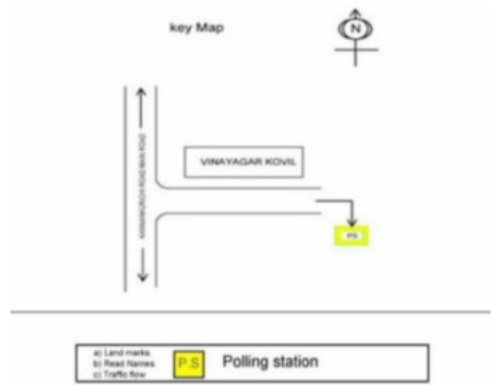

Google Map View

Polling Station Building Front View

Polling Station Front View

Cad View

Key MAP View

1 பெயர் : கவிதா - கணவர் பெயர் : கணேசன் - வீட்டு எண் : 1 வயது : 30 பாலினம் : பெண் Photo is available AWP1293182	2 பெயர் : ஆசை கார்த்தி தந்தையின் பெயர் : தனசேகர் வீட்டு எண் : 1 வயது : 21 பாலினம் : ஆண் Photo is available AWP2420628	3 பெயர் : சரவணகுமார் - தந்தையின் பெயர் : அருணாசலம் - வீட்டு எண் : 1-1 வயது : 55 பாலினம் : ஆண் Photo is available GMV1921162
4 பெயர் : லதா - கணவர் பெயர் : சரவணகுமார் - வீட்டு எண் : 1-1 வயது : 47 பாலினம் : பெண் Photo is available GMV1920099	5 பெயர் : தேன்மொழி - தந்தையின் பெயர் : நாகராஜன் - வீட்டு எண் : 1-2 வயது : 45 பாலினம் : பெண் Photo is available AWP1948264	6 பெயர் : அபிஷேக் தந்தையின் பெயர் : மணிகுமார் வீட்டு எண் : 1/19 வயது : 20 பாலினம் : ஆண் Photo is available AWP2574267
7 பெயர் : செல்வகுமாரி - கணவர் பெயர் : நல்லதம்பி - வீட்டு எண் : 2 வயது : 60 பாலினம் : பெண் Photo is available AWP1948280	8 பெயர் : பிரேமலதா - கணவர் பெயர் : மனோதீபன் - வீட்டு எண் : 2 வயது : 34 பாலினம் : பெண் Photo is available AWP1293190	9 பெயர் : மனோதீபன் - தந்தையின் பெயர் : நல்லதம்பி - வீட்டு எண் : 2-18 வயது : 39 பாலினம் : ஆண் Photo is available GMV1917905
10 பெயர் : பாலகிருஷ்ணன் - தந்தையின் பெயர் : ராமசாமி - வீட்டு எண் : 3 வயது : 70 பாலினம் : ஆண் Photo is available AWP1948298	11 பெயர் : சாந்தா - கணவர் பெயர் : பாலகிருஷ்ணன் - வீட்டு எண் : 3 வயது : 61 பாலினம் : பெண் Photo is available AWP1948306	12 பெயர் : சுகுமார் - தந்தையின் பெயர் : ஜெயபால் - வீட்டு எண் : 3 வயது : 42 பாலினம் : ஆண் Photo is available AWP0726968
13 பெயர் : மனோஜகுமார் - தந்தையின் பெயர் : பாலகிருஷ்ணன் - வீட்டு எண் : 3 வயது : 40 பாலினம் : ஆண் Photo is available GMV1921907	14 பெயர் : தேவி பிரியா - தந்தையின் பெயர் : ஜெயராஜ் - வீட்டு எண் : 3/17 வயது : 36 பாலினம் : பெண் Photo is available IYE0455410	15 பெயர் : பழனிசாமி - தந்தையின் பெயர் : முத்து - வீட்டு எண் : 4 வயது : 54 பாலினம் : ஆண் Photo is available AWP0726976
16 பெயர் : செல்வி - கணவர் பெயர் : கோபி - வீட்டு எண் : 5 வயது : 56 பாலினம் : பெண் Photo is available AWP0257378	17 பெயர் : சங்கர் - தந்தையின் பெயர் : கோபி - வீட்டு எண் : 5 வயது : 39 பாலினம் : ஆண் Photo is available AWP0257360	18 பெயர் : கோகிலா - கணவர் பெயர் : சங்கர் வீட்டு எண் : 5 வயது : 34 பாலினம் : பெண் Photo is available AWP0861211
19 பெயர் : சாந்தி - கணவர் பெயர் : சந்திரன் - வீட்டு எண் : 5-15 வயது : 51 பாலினம் : பெண் Photo is available AWP0978973	20 பெயர் : கண்ணியப்பன் - தந்தையின் பெயர் : ராமசாமி - வீட்டு எண் : 6 வயது : 64 பாலினம் : ஆண் Photo is available AWP0209841	21 பெயர் : சக்குபாய் - கணவர் பெயர் : ரவி - வீட்டு எண் : 6 வயது : 64 பாலினம் : பெண் Photo is available AWP0727313
22 பெயர் : தமிழ்செல்வி - கணவர் பெயர் : கண்ணியப்பன் - வீட்டு எண் : 6 வயது : 50 பாலினம் : பெண் Photo is available AWP1948314	23 பெயர் : சந்தோஷ குமார் - தந்தையின் பெயர் : கண்ணியப்பன் - வீட்டு எண் : 6 வயது : 30 பாலினம் : ஆண் Photo is available AWP0979278	24 பெயர் : தேவயாணி - தந்தையின் பெயர் : கண்ணியப்பன் - வீட்டு எண் : 6 வயது : 28 பாலினம் : பெண் Photo is available AWP1340678
25 பெயர் : வினிதா குமார் தந்தையின் பெயர் : கண்ணியப்பன் வீட்டு எண் : 6 வயது : 23 பாலினம் : ஆண் Photo is available AWP2350189	26 பெயர் : கமலா - கணவர் பெயர் : தியாகராஜன் - வீட்டு எண் : 6-2 வயது : 86 பாலினம் : பெண் Photo is available AWP1948322	27 பெயர் : குமாரி - கணவர் பெயர் : முருகேசன் - வீட்டு எண் : 7 வயது : 58 பாலினம் : பெண் Photo is available AWP1948330
28 பெயர் : சுசீலா - கணவர் பெயர் : குமார் - வீட்டு எண் : 7 வயது : 47 பாலினம் : பெண் Photo is available GMV1905025	29 பெயர் : கலைவாணி - தந்தையின் பெயர் : முருகேசன் - வீட்டு எண் : 7 வயது : 41 பாலினம் : பெண் Photo is available GMV1923630	30 பெயர் : சங்கர் - தந்தையின் பெயர் : முருகேசன் - வீட்டு எண் : 7 வயது : 40 பாலினம் : ஆண் Photo is available GMV1917004