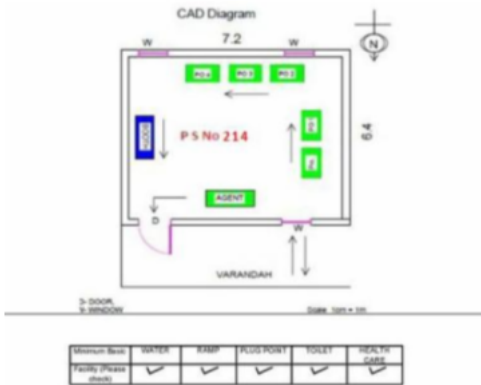

Google Map View

Polling Station Building Front View

Polling Station Front View

Cad View

Key MAP View

1 பெயர் : கவிதா - கணவர் பெயர் : கணேசன் - வீட்டு எண் : 1 வயது : 30 பாலினம் : பெண் Photo is available AWP1293182	2 பெயர் : ஆசை கார்த்தி தந்தையின் பெயர் : தனசேகர் வீட்டு எண் : 1 வயது : 21 பாலினம் : ஆண் Photo is available AWP2420628	3 பெயர் : சரவணகுமார் - தந்தையின் பெயர் : அருணாசலம் - வீட்டு எண் : 1-1 வயது : 55 பாலினம் : ஆண் Photo is available GMV1921162
4 பெயர் : லதா - கணவர் பெயர் : சரவணகுமார் - வீட்டு எண் : 1-1 வயது : 47 பாலினம் : பெண் Photo is available GMV1920099	5 பெயர் : தேன்மொழி - தந்தையின் பெயர் : நாகராஜன் - வீட்டு எண் : 1-2 வயது : 45 பாலினம் : பெண் Photo is available AWP1948264	6 பெயர் : அபிஷேக் தந்தையின் பெயர் : மணிகுமார் வீட்டு எண் : 1/19 வயது : 20 பாலினம் : ஆண் Photo is available AWP2574267
7 பெயர் : செல்வகுமாரி - கணவர் பெயர் : நல்லதம்பி - வீட்டு எண் : 2 வயது : 60 பாலினம் : பெண் Photo is available AWP1948280	8 பெயர் : பிரேமலதா - கணவர் பெயர் : மனோதீபன் - வீட்டு எண் : 2 வயது : 34 பாலினம் : பெண் Photo is available AWP1293190	9 பெயர் : மனோதீபன் - தந்தையின் பெயர் : நல்லதம்பி - வீட்டு எண் : 2-18 வயது : 39 பாலினம் : ஆண் Photo is available GMV1917905
10 பெயர் : பாலகிருஷ்ணன் - தந்தையின் பெயர் : ராமசாமி - வீட்டு எண் : 3 வயது : 70 பாலினம் : ஆண் Photo is available AWP1948298	11 பெயர் : சாந்தா - கணவர் பெயர் : பாலகிருஷ்ணன் - வீட்டு எண் : 3 வயது : 61 பாலினம் : பெண் Photo is available AWP1948306	12 பெயர் : சுகுமார் - தந்தையின் பெயர் : ஜெயபால் - வீட்டு எண் : 3 வயது : 42 பாலினம் : ஆண் Photo is available AWP0726968
13 பெயர் : மனோஜகுமார் - தந்தையின் பெயர் : பாலகிருஷ்ணன் - வீட்டு எண் : 3 வயது : 40 பாலினம் : ஆண் Photo is available GMV1921907	14 பெயர் : தேவி பிரியா - தந்தையின் பெயர் : ஜெயராஜ் - வீட்டு எண் : 3/17 வயது : 36 பாலினம் : பெண் Photo is available IYE0455410	15 பெயர் : பழனிசாமி - தந்தையின் பெயர் : முத்து - வீட்டு எண் : 4 வயது : 54 பாலினம் : ஆண் Photo is available AWP0726976
16 பெயர் : செல்வி - கணவர் பெயர் : கோபி - வீட்டு எண் : 5 வயது : 56 பாலினம் : பெண் Photo is available AWP0257378	17 பெயர் : சங்கர் - தந்தையின் பெயர் : கோபி - வீட்டு எண் : 5 வயது : 39 பாலினம் : ஆண் Photo is available AWP0257360	18 பெயர் : கோகிலா - கணவர் பெயர் : சங்கர் வீட்டு எண் : 5 வயது : 34 பாலினம் : பெண் Photo is available AWP0861211
19 பெயர் : சாந்தி - கணவர் பெயர் : சந்திரன் - வீட்டு எண் : 5-15 வயது : 51 பாலினம் : பெண் Photo is available AWP0978973	20 பெயர் : கண்ணியப்பன் - தந்தையின் பெயர் : ராமசாமி - வீட்டு எண் : 6 வயது : 64 பாலினம் : ஆண் Photo is available AWP0209841	21 பெயர் : சக்குபாய் - கணவர் பெயர் : ரவி - வீட்டு எண் : 6 வயது : 64 பாலினம் : பெண் Photo is available AWP0727313
22 பெயர் : தமிழ்செல்வி - கணவர் பெயர் : கண்ணியப்பன் - வீட்டு எண் : 6 வயது : 50 பாலினம் : பெண் Photo is available AWP1948314	23 பெயர் : சந்தோஷ குமார் - தந்தையின் பெயர் : கண்ணியப்பன் - வீட்டு எண் : 6 வயது : 30 பாலினம் : ஆண் Photo is available AWP0979278	24 பெயர் : தேவயாணி - தந்தையின் பெயர் : கண்ணியப்பன் - வீட்டு எண் : 6 வயது : 28 பாலினம் : பெண் Photo is available AWP1340678
25 பெயர் : வினிதா குமார் தந்தையின் பெயர் : கண்ணியப்பன் வீட்டு எண் : 6 வயது : 23 பாலினம் : ஆண் Photo is available AWP2350189	26 பெயர் : கமலா - கணவர் பெயர் : தியாகராஜன் - வீட்டு எண் : 6-2 வயது : 86 பாலினம் : பெண் Photo is available AWP1948322	27 பெயர் : குமாரி - கணவர் பெயர் : முருகேசன் - வீட்டு எண் : 7 வயது : 58 பாலினம் : பெண் Photo is available AWP1948330
28 பெயர் : சுசீலா - கணவர் பெயர் : குமார் - வீட்டு எண் : 7 வயது : 47 பாலினம் : பெண் Photo is available GMV1905025	29 பெயர் : கலைவாணி - தந்தையின் பெயர் : முருகேசன் - வீட்டு எண் : 7 வயது : 41 பாலினம் : பெண் Photo is available GMV1923630	30 பெயர் : சங்கர் - தந்தையின் பெயர் : முருகேசன் - வீட்டு எண் : 7 வயது : 40 பாலினம் : ஆண் Photo is available GMV1917004