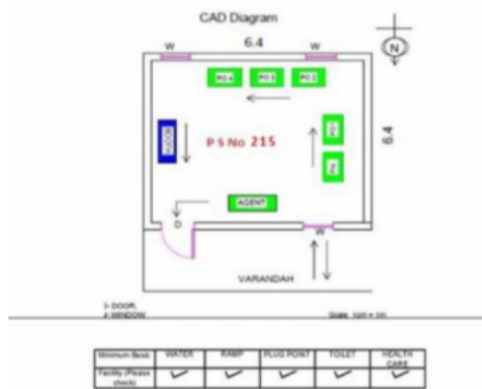

Google Map View

Polling Station Building Front View

Polling Station Front View

Cad View

Key MAP View

1 பெயர் : ராஜா - தந்தையின் பெயர்: பெருமாள் - வீட்டு எண் : 2 வயது : 78 பாலினம் : ஆண் Photo is available	GMV3439981	2 பெயர் : ராஜா தந்தையின் பெயர்: இளையபெருமாள் - வீட்டு எண் : 2 வயது : 74 பாலினம் : ஆண் Photo is available	AWP1955459	3 பெயர் : வைஜெயந்திமாலா - கணவர் பெயர்: ராஜா - வீட்டு எண் : 2 வயது : 72 பாலினம் : பெண் Photo is available	GMV3439999
4 பெயர் : ஜெயக்கொடி - கணவர் பெயர்: ராஜா - வீட்டு எண் : 2 வயது : 64 பாலினம் : பெண் Photo is available	AWP1955467	5 பெயர் : செல்லக்குமார் - தந்தையின் பெயர்: ராஜா - வீட்டு எண் : 2 வயது : 46 பாலினம் : ஆண் Photo is available	GMV1325042	6 பெயர் : பிரேமா - கணவர் பெயர்: செல்வகுமார் - வீட்டு எண் : 2 வயது : 39 பாலினம் : பெண் Photo is available	AWP0979864
7 பெயர் : ஹரிதாஸ் - தந்தையின் பெயர்: ராஜா - வீட்டு எண் : 2-3 வயது : 38 பாலினம் : ஆண் Photo is available	AWP0727883	8 பெயர் : நடராஜன் - தந்தையின் பெயர்: வெங்கட்ராமன் - வீட்டு எண் : 3 வயது : 78 பாலினம் : ஆண் Photo is available	GMV3440088	9 பெயர் : கலாமாலினி - கணவர் பெயர்: நடராஜன் - வீட்டு எண் : 3 வயது : 71 பாலினம் : பெண் Photo is available	GMV3440070
10 பெயர் : மணியேல் - தந்தையின் பெயர்: நடராஜன் - வீட்டு எண் : 3 வயது : 44 பாலினம் : ஆண் Photo is available	GMV3440096	11 பெயர் : திவ்யா கணவர் பெயர்: மணியேல் வீட்டு எண் : 3 வயது : 37 பாலினம் : பெண் Photo is available	AWP2351591	12 பெயர் : இனியன் - தந்தையின் பெயர்: இளங்கோ - வீட்டு எண் : 3 வயது : 34 பாலினம் : ஆண் Photo is available	AWP0404533
13 பெயர் : சசிகுமார் - தந்தையின் பெயர்: ராகவன் - வீட்டு எண் : 3 வயது : 34 பாலினம் : ஆண் Photo is available	AWP0549287	14 பெயர் : பாலாஜி தந்தையின் பெயர்: ரூபகுமார் வீட்டு எண் : 3ஏ வயது : 22 பாலினம் : ஆண் Photo is available	AWP2435444	15 பெயர் : கமலா - கணவர் பெயர்: பெரமநாதன் - வீட்டு எண் : 5 வயது : 73 பாலினம் : பெண் Photo is available	AWP1955475
16 பெயர் : கௌதமன் - தந்தையின் பெயர்: பெரமநாதன் - வீட்டு எண் : 5 வயது : 52 பாலினம் : ஆண் Photo is available	GMV1092428	17 பெயர் : கருணாநிதி - தந்தையின் பெயர்: பெரமநாதன் - வீட்டு எண் : 5 வயது : 48 பாலினம் : ஆண் Photo is available	GMV1907104	18 பெயர் : சுப்புலட்சுமி - கணவர் பெயர்: கௌதமன் - வீட்டு எண் : 5 வயது : 46 பாலினம் : பெண் Photo is available	GMV1915180
19 பெயர் : மாலினி - கணவர் பெயர்: கருணாநிதி - வீட்டு எண் : 5 வயது : 42 பாலினம் : பெண் Photo is available	GMV1915198	20 பெயர் : தொல்காப்பியன் தந்தையின் பெயர்: கௌதமன் வீட்டு எண் : 5 வயது : 19 பாலினம் : ஆண் Photo is available	AWP2602571	21 பெயர் : கமலேஷ்வரன் சுப்ரமணியன் தாயின் பெயர்: சுமதி வீட்டு எண் : 5/32 F Upstairs வயது : 23 பாலினம் : ஆண் Photo is available	AWP2316453
22 பெயர் : லோகேஷ் தந்தையின் பெயர்: சந்திரசேகரன் வீட்டு எண் : 5பீ வயது : 22 பாலினம் : ஆண் Photo is available	AWP2386951	23 பெயர் : கோப்பெருந்தேவி தந்தையின் பெயர்: கருணாநிதி வீட்டு எண் : 5 பி வயது : 21 பாலினம் : பெண் Photo is available	AWP2515617	24 பெயர் : ஹரிஷ் தந்தையின் பெயர்: சந்திரசேகர் வீட்டு எண் : 5பி சுண்ணாம்பு சுவை தெரு வயது : 21 பாலினம் : ஆண் Photo is available	AWP2515732
25 பெயர் : வேல்மேஸ்திரி - தந்தையின் பெயர்: சின்னுசாமி - வீட்டு எண் : 6 வயது : 78 பாலினம் : ஆண் Photo is available	GMV3420627	26 பெயர் : கமலா - கணவர் பெயர்: வேல்மேஸ்திரி - வீட்டு எண் : 6 வயது : 66 பாலினம் : பெண் Photo is available	AWP1955483	27 பெயர் : சதீஸ்குமார் - தந்தையின் பெயர்: வேல்மேஸ்திரி - வீட்டு எண் : 6 வயது : 40 பாலினம் : ஆண் Photo is available	GMV1923143
28 பெயர் : சுந்தரம் - தந்தையின் பெயர்: புருஷோத்தமன் - வீட்டு எண் : 7 வயது : 81 பாலினம் : ஆண் Photo is available	AWP1955491	29 பெயர் : தனம் - கணவர் பெயர்: சுந்தரம் - வீட்டு எண் : 7 வயது : 69 பாலினம் : பெண் Photo is available	AWP1955509	30 பெயர் : வாசுகி - தந்தையின் பெயர்: சுந்தரம் - வீட்டு எண் : 7 வயது : 40 பாலினம் : பெண் Photo is available	GMV1930197