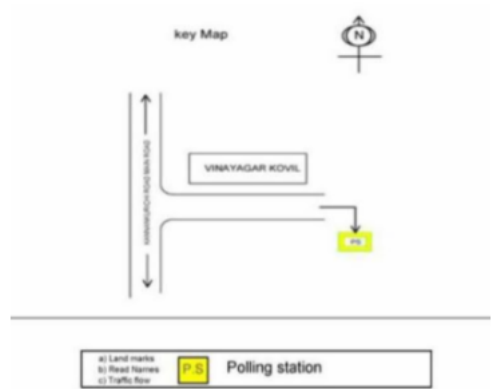

Google Map View

Polling Station Building Front View

Polling Station Front View

Cad View

Key MAP View

1 பெயர் : ராஜா - தந்தையின் பெயர்: பெருமாள் - வீட்டு எண் : 2 வயது : 78 பாலினம் : ஆண் Photo is available	GMV3439981	2 பெயர் : ராஜா தந்தையின் பெயர்: இளையபெருமாள் - வீட்டு எண் : 2 வயது : 74 பாலினம் : ஆண் Photo is available	AWP1955459	3 பெயர் : வைஜெயந்திமாலா - கணவர் பெயர்: ராஜா - வீட்டு எண் : 2 வயது : 72 பாலினம் : பெண் Photo is available	GMV3439999
4 பெயர் : ஜெயக்கொடி - கணவர் பெயர்: ராஜா - வீட்டு எண் : 2 வயது : 64 பாலினம் : பெண் Photo is available	AWP1955467	5 பெயர் : செல்லக்குமார் - தந்தையின் பெயர்: ராஜா - வீட்டு எண் : 2 வயது : 46 பாலினம் : ஆண் Photo is available	GMV1325042	6 பெயர் : பிரேமா - கணவர் பெயர்: செல்வகுமார் - வீட்டு எண் : 2 வயது : 39 பாலினம் : பெண் Photo is available	AWP0979864
7 பெயர் : ஹரிதாஸ் - தந்தையின் பெயர்: ராஜா - வீட்டு எண் : 2-3 வயது : 38 பாலினம் : ஆண் Photo is available	AWP0727883	8 பெயர் : நடராஜன் - தந்தையின் பெயர்: வெங்கட்ராமன் - வீட்டு எண் : 3 வயது : 78 பாலினம் : ஆண் Photo is available	GMV3440088	9 பெயர் : கலாமாலினி - கணவர் பெயர்: நடராஜன் - வீட்டு எண் : 3 வயது : 71 பாலினம் : பெண் Photo is available	GMV3440070
10 பெயர் : மணியேல் - தந்தையின் பெயர்: நடராஜன் - வீட்டு எண் : 3 வயது : 44 பாலினம் : ஆண் Photo is available	GMV3440096	11 பெயர் : திவ்யா கணவர் பெயர்: மணியேல் வீட்டு எண் : 3 வயது : 37 பாலினம் : பெண் Photo is available	AWP2351591	12 பெயர் : இனியன் - தந்தையின் பெயர்: இளங்கோ - வீட்டு எண் : 3 வயது : 34 பாலினம் : ஆண் Photo is available	AWP0404533
13 பெயர் : சசிகுமார் - தந்தையின் பெயர்: ராகவன் - வீட்டு எண் : 3 வயது : 34 பாலினம் : ஆண் Photo is available	AWP0549287	14 பெயர் : பாலாஜி தந்தையின் பெயர்: ரூபகுமார் வீட்டு எண் : 3ஏ வயது : 22 பாலினம் : ஆண் Photo is available	AWP2435444	15 பெயர் : கமலா - கணவர் பெயர்: பெரமநாதன் - வீட்டு எண் : 5 வயது : 73 பாலினம் : பெண் Photo is available	AWP1955475
16 பெயர் : கௌதமன் - தந்தையின் பெயர்: பெரமநாதன் - வீட்டு எண் : 5 வயது : 52 பாலினம் : ஆண் Photo is available	GMV1092428	17 பெயர் : கருணாநிதி - தந்தையின் பெயர்: பெரமநாதன் - வீட்டு எண் : 5 வயது : 48 பாலினம் : ஆண் Photo is available	GMV1907104	18 பெயர் : சுப்புலட்சுமி - கணவர் பெயர்: கௌதமன் - வீட்டு எண் : 5 வயது : 46 பாலினம் : பெண் Photo is available	GMV1915180
19 பெயர் : மாலினி - கணவர் பெயர்: கருணாநிதி - வீட்டு எண் : 5 வயது : 42 பாலினம் : பெண் Photo is available	GMV1915198	20 பெயர் : தொல்காப்பியன் தந்தையின் பெயர்: கௌதமன் வீட்டு எண் : 5 வயது : 19 பாலினம் : ஆண் Photo is available	AWP2602571	21 பெயர் : கமலேஷ்வரன் சுப்ரமணியன் தாயின் பெயர்: சுமதி வீட்டு எண் : 5/32 F Upstairs வயது : 23 பாலினம் : ஆண் Photo is available	AWP2316453
22 பெயர் : லோகேஷ் தந்தையின் பெயர்: சந்திரசேகரன் வீட்டு எண் : 5பீ வயது : 22 பாலினம் : ஆண் Photo is available	AWP2386951	23 பெயர் : கோப்பெருந்தேவி தந்தையின் பெயர்: கருணாநிதி வீட்டு எண் : 5 பி வயது : 21 பாலினம் : பெண் Photo is available	AWP2515617	24 பெயர் : ஹரிஷ் தந்தையின் பெயர்: சந்திரசேகர் வீட்டு எண் : 5பி சுண்ணாம்பு சுவை தெரு வயது : 21 பாலினம் : ஆண் Photo is available	AWP2515732
25 பெயர் : வேல்மேஸ்திரி - தந்தையின் பெயர்: சின்னுசாமி - வீட்டு எண் : 6 வயது : 78 பாலினம் : ஆண் Photo is available	GMV3420627	26 பெயர் : கமலா - கணவர் பெயர்: வேல்மேஸ்திரி - வீட்டு எண் : 6 வயது : 66 பாலினம் : பெண் Photo is available	AWP1955483	27 பெயர் : சதீஸ்குமார் - தந்தையின் பெயர்: வேல்மேஸ்திரி - வீட்டு எண் : 6 வயது : 40 பாலினம் : ஆண் Photo is available	GMV1923143
28 பெயர் : சுந்தரம் - தந்தையின் பெயர்: புருஷோத்தமன் - வீட்டு எண் : 7 வயது : 81 பாலினம் : ஆண் Photo is available	AWP1955491	29 பெயர் : தனம் - கணவர் பெயர்: சுந்தரம் - வீட்டு எண் : 7 வயது : 69 பாலினம் : பெண் Photo is available	AWP1955509	30 பெயர் : வாசுகி - தந்தையின் பெயர்: சுந்தரம் - வீட்டு எண் : 7 வயது : 40 பாலினம் : பெண் Photo is available	GMV1930197