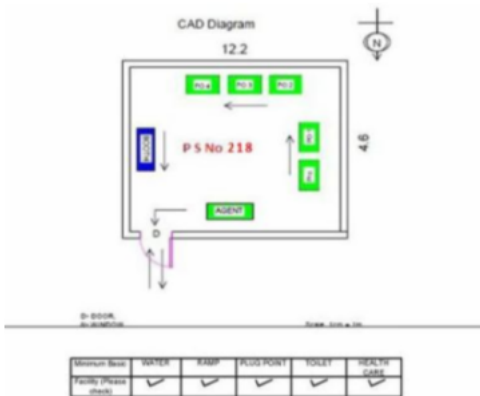

Google Map View

Polling Station Building Front View

Polling Station Front View

Cad View

Key MAP View

1	AWP1212588	பெயர் : மாது - கணவர் பெயர்: மாரியப்பன் - வீட்டு எண் : 1 வயது : 76 பாலினம் : பெண்	Photo is available	2	AWP2603223	பெயர் : கனிஷ்கா தந்தையின் பெயர்: சந்திரசேகர் வீட்டு எண் : 3/1 வயது : 19 பாலினம் : பெண்	Photo is available	3	GMV1978402	பெயர் : ராஜேஸ் - தந்தையின் பெயர்: கஸ்தூரிராமன் - வீட்டு எண் : 3/4ஏ வயது : 43 பாலினம் : ஆண்	Photo is available
4	AWP1371202	பெயர் : சந்தோஷ்குமார் - தந்தையின் பெயர்: நந்தகுமார் - வீட்டு எண் : 3-5 வயது : 29 பாலினம் : ஆண்	Photo is available	5	AWP1532803	பெயர் : நவீன்குமார் தந்தையின் பெயர்: சண்முகம் வீட்டு எண் : 3ஏ வயது : 28 பாலினம் : ஆண்	Photo is available	6	AWP2391548	பெயர் : தினேஷ் தாயின் பெயர்: கவிதா வீட்டு எண் : 3இ-1 வயது : 23 பாலினம் : ஆண்	Photo is available
7	AWP1056910	பெயர் : சம்பத் - தந்தையின் பெயர்: நங்கையன் - வீட்டு எண் : 4 வயது : 78 பாலினம் : ஆண்	Photo is available	8	AWP1056811	பெயர் : அமராவதி - கணவர் பெயர்: சம்பத் - வீட்டு எண் : 4 வயது : 71 பாலினம் : பெண்	Photo is available	9	AWP2178861	பெயர் : ராஜேஷ்வரி தந்தையின் பெயர்: பிரகாஷ் வீட்டு எண் : 4/3இ வயது : 35 பாலினம் : பெண்	Photo is available
10	AWP1550318	பெயர் : குமார் தந்தையின் பெயர்: குப்புசாமி வீட்டு எண் : 6/405 வயது : 39 பாலினம் : பெண்	Photo is available	11	IYE1857358	பெயர் : பாஸ்கரன் - தந்தையின் பெயர்: கிருஷ்ணமூர்த்தி - வீட்டு எண் : 8/2, சக்தி நகர் வயது : 75 பாலினம் : ஆண்	Photo is available	12	AWP2108496	பெயர் : ராஜ் குமார் தந்தையின் பெயர்: செல்வராஜ் வீட்டு எண் : 8/3 வயது : 47 பாலினம் : ஆண்	Photo is available
13	AWP1598259	பெயர் : சரவணன் பாலசந்தரம் தந்தையின் பெயர்: பாலசந்தரம் வீட்டு எண் : 12/ஈ வயது : 50 பாலினம் : ஆண்	Photo is available	14	AWP2496925	பெயர் : மதன் தந்தையின் பெயர்: ராமசாமி வீட்டு எண் : 15/ஏ, வயது : 20 பாலினம் : ஆண்	Photo is available	15	GMV1921931	பெயர் : பச்சியம்மாள் - கணவர் பெயர்: கிருஷ்ணன் - வீட்டு எண் : 16/1 வயது : 51 பாலினம் : பெண்	Photo is available
16	BDW1532852	பெயர் : சாந்தி சாந்தி கணவர் பெயர்: யுவராஜ் - வீட்டு எண் : 16 - இ வயது : 58 பாலினம் : பெண்	Photo is available	17	AWP2611473	பெயர் : பலராமன் சி தந்தையின் பெயர்: சிவராஜ் வீட்டு எண் : 20டி/20 வயது : 48 பாலினம் : ஆண்	Photo is available	18	AWP2168490	பெயர் : வனிதா கணவர் பெயர்: ரமேஷ் வீட்டு எண் : 20இ வயது : 35 பாலினம் : பெண்	Photo is available
19	AWP2153443	பெயர் : விஜயா கணவர் பெயர்: சின்ராஜ் வீட்டு எண் : 20இ/311 வயது : 70 பாலினம் : பெண்	Photo is available	20	AWP0548263	பெயர் : சிலம்பரசன் - தந்தையின் பெயர்: பாஸ்கர் - வீட்டு எண் : 21E வயது : 35 பாலினம் : ஆண்	Photo is available	21	AWP0731174	பெயர் : பாஸ்கர் - தந்தையின் பெயர்: மாணிக்கம் - வீட்டு எண் : 21-E வயது : 54 பாலினம் : ஆண்	Photo is available
22	AWP0731166	பெயர் : பாப்பாத்தி - கணவர் பெயர்: பாஸ்கர் - வீட்டு எண் : 21-E வயது : 51 பாலினம் : பெண்	Photo is available	23	AWP2585891	பெயர் : விஷால் தந்தையின் பெயர்: பாலசந்திரன் வீட்டு எண் : 24/8 வயது : 21 பாலினம் : ஆண்	Photo is available	24	AWP1444108	பெயர் : தங்கம்மாள் - கணவர் பெயர்: பாண்டியன் - வீட்டு எண் : 36E வயது : 41 பாலினம் : பெண்	Photo is available
25	AWP2558609	பெயர் : சூரியகலா கணவர் பெயர்: சிவா வீட்டு எண் : 36ஈ வயது : 20 பாலினம் : பெண்	Photo is available	26	AWP1489046	பெயர் : சேட்டு தந்தையின் பெயர்: கோடர் கேளண்டர் வீட்டு எண் : 38 வயது : 45 பாலினம் : ஆண்	Photo is available	27	AWP1230044	பெயர் : பவித்ரா - தந்தையின் பெயர்: முத்துகிருஷ்ணன் - வீட்டு எண் : 40 வயது : 28 பாலினம் : பெண்	Photo is available
28	AWP0996306	பெயர் : மணிகண்டன் - தந்தையின் பெயர்: இளங்கோ - வீட்டு எண் : 42-E வயது : 31 பாலினம் : ஆண்	Photo is available	29	AWP0731190	பெயர் : மணிவண்ணன் - தந்தையின் பெயர்: ராஜா - வீட்டு எண் : 43 வயது : 35 பாலினம் : ஆண்	Photo is available	30	AWP2108504	பெயர் : ராமேஷ்வரந் தந்தையின் பெயர்: கிருஷ்ணராஜ் வீட்டு எண் : 43பீ வயது : 25 பாலினம் : ஆண்	Photo is available