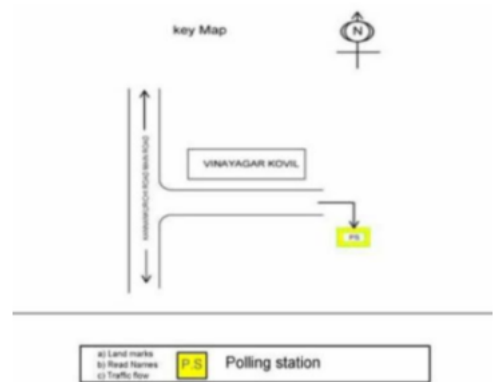

Google Map View

Polling Station Building Front View

Polling Station Front View

Cad View

Key MAP View

1	AWP1212588	பெயர் : மாது - கணவர் பெயர்: மாரியப்பன் - வீட்டு எண் : 1 வயது : 76 பாலினம் : பெண்	Photo is available	2	AWP2603223	பெயர் : கனிஷ்கா தந்தையின் பெயர்: சந்திரசேகர் வீட்டு எண் : 3/1 வயது : 19 பாலினம் : பெண்	Photo is available	3	GMV1978402	பெயர் : ராஜேஸ் - தந்தையின் பெயர்: கஸ்தூரிராமன் - வீட்டு எண் : 3/4ஏ வயது : 43 பாலினம் : ஆண்	Photo is available
4	AWP1371202	பெயர் : சந்தோஷ்குமார் - தந்தையின் பெயர்: நந்தகுமார் - வீட்டு எண் : 3-5 வயது : 29 பாலினம் : ஆண்	Photo is available	5	AWP1532803	பெயர் : நவீன்குமார் தந்தையின் பெயர்: சண்முகம் வீட்டு எண் : 3ஏ வயது : 28 பாலினம் : ஆண்	Photo is available	6	AWP2391548	பெயர் : தினேஷ் தாயின் பெயர்: கவிதா வீட்டு எண் : 3இ-1 வயது : 23 பாலினம் : ஆண்	Photo is available
7	AWP1056910	பெயர் : சம்பத் - தந்தையின் பெயர்: நங்கையன் - வீட்டு எண் : 4 வயது : 78 பாலினம் : ஆண்	Photo is available	8	AWP1056811	பெயர் : அமராவதி - கணவர் பெயர்: சம்பத் - வீட்டு எண் : 4 வயது : 71 பாலினம் : பெண்	Photo is available	9	AWP2178861	பெயர் : ராஜேஷ்வரி தந்தையின் பெயர்: பிரகாஷ் வீட்டு எண் : 4/3இ வயது : 35 பாலினம் : பெண்	Photo is available
10	AWP1550318	பெயர் : குமார் தந்தையின் பெயர்: குப்புசாமி வீட்டு எண் : 6/405 வயது : 39 பாலினம் : பெண்	Photo is available	11	IYE1857358	பெயர் : பாஸ்கரன் - தந்தையின் பெயர்: கிருஷ்ணமூர்த்தி - வீட்டு எண் : 8/2, சக்தி நகர் வயது : 75 பாலினம் : ஆண்	Photo is available	12	AWP2108496	பெயர் : ராஜ் குமார் தந்தையின் பெயர்: செல்வராஜ் வீட்டு எண் : 8/3 வயது : 47 பாலினம் : ஆண்	Photo is available
13	AWP1598259	பெயர் : சரவணன் பாலசந்தரம் தந்தையின் பெயர்: பாலசந்தரம் வீட்டு எண் : 12/ஈ வயது : 50 பாலினம் : ஆண்	Photo is available	14	AWP2496925	பெயர் : மதன் தந்தையின் பெயர்: ராமசாமி வீட்டு எண் : 15/ஏ, வயது : 20 பாலினம் : ஆண்	Photo is available	15	GMV1921931	பெயர் : பச்சியம்மாள் - கணவர் பெயர்: கிருஷ்ணன் - வீட்டு எண் : 16/1 வயது : 51 பாலினம் : பெண்	Photo is available
16	BDW1532852	பெயர் : சாந்தி சாந்தி கணவர் பெயர்: யுவராஜ் - வீட்டு எண் : 16 - இ வயது : 58 பாலினம் : பெண்	Photo is available	17	AWP2611473	பெயர் : பலராமன் சி தந்தையின் பெயர்: சிவராஜ் வீட்டு எண் : 20டி/20 வயது : 48 பாலினம் : ஆண்	Photo is available	18	AWP2168490	பெயர் : வனிதா கணவர் பெயர்: ரமேஷ் வீட்டு எண் : 20இ வயது : 35 பாலினம் : பெண்	Photo is available
19	AWP2153443	பெயர் : விஜயா கணவர் பெயர்: சின்ராஜ் வீட்டு எண் : 20இ/311 வயது : 70 பாலினம் : பெண்	Photo is available	20	AWP0548263	பெயர் : சிலம்பரசன் - தந்தையின் பெயர்: பாஸ்கர் - வீட்டு எண் : 21E வயது : 35 பாலினம் : ஆண்	Photo is available	21	AWP0731174	பெயர் : பாஸ்கர் - தந்தையின் பெயர்: மாணிக்கம் - வீட்டு எண் : 21-E வயது : 54 பாலினம் : ஆண்	Photo is available
22	AWP0731166	பெயர் : பாப்பாத்தி - கணவர் பெயர்: பாஸ்கர் - வீட்டு எண் : 21-E வயது : 51 பாலினம் : பெண்	Photo is available	23	AWP2585891	பெயர் : விஷால் தந்தையின் பெயர்: பாலசந்திரன் வீட்டு எண் : 24/8 வயது : 21 பாலினம் : ஆண்	Photo is available	24	AWP1444108	பெயர் : தங்கம்மாள் - கணவர் பெயர்: பாண்டியன் - வீட்டு எண் : 36E வயது : 41 பாலினம் : பெண்	Photo is available
25	AWP2558609	பெயர் : சூரியகலா கணவர் பெயர்: சிவா வீட்டு எண் : 36ஈ வயது : 20 பாலினம் : பெண்	Photo is available	26	AWP1489046	பெயர் : சேட்டு தந்தையின் பெயர்: கோடர் கேளண்டர் வீட்டு எண் : 38 வயது : 45 பாலினம் : ஆண்	Photo is available	27	AWP1230044	பெயர் : பவித்ரா - தந்தையின் பெயர்: முத்துகிருஷ்ணன் - வீட்டு எண் : 40 வயது : 28 பாலினம் : பெண்	Photo is available
28	AWP0996306	பெயர் : மணிகண்டன் - தந்தையின் பெயர்: இளங்கோ - வீட்டு எண் : 42-E வயது : 31 பாலினம் : ஆண்	Photo is available	29	AWP0731190	பெயர் : மணிவண்ணன் - தந்தையின் பெயர்: ராஜா - வீட்டு எண் : 43 வயது : 35 பாலினம் : ஆண்	Photo is available	30	AWP2108504	பெயர் : ராமேஷ்வரந் தந்தையின் பெயர்: கிருஷ்ணராஜ் வீட்டு எண் : 43பீ வயது : 25 பாலினம் : ஆண்	Photo is available