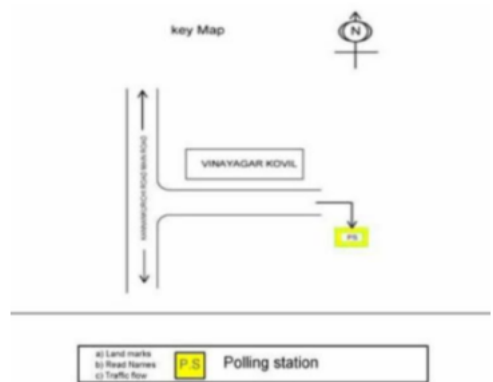

Google Map View

Polling Station Building Front View

Polling Station Front View

Cad View

Key MAP View

1	AWP2373702	பெயர் : அருணாசலம் தந்தையின் பெயர்: ராதா கிருஷ்ணன் வீட்டு எண் : 1 வயது : 61 பாலினம் : ஆண்	Photo is available	2	WHJ2312551	பெயர் : பூஜா தந்தையின் பெயர்: தனராஜ் வீட்டு எண் : 1-5/1 வயது : 25 பாலினம் : பெண்	Photo is available	3	AWP0398826	பெயர் : ராஜேஸ்வரி - கணவர் பெயர்: மாணிக்கம் - வீட்டு எண் : 2/1 வயது : 70 பாலினம் : பெண்	Photo is available
4	IYE0991091	பெயர் : கிருஷ்ணமூர்த்தி - தந்தையின் பெயர்: மாணிக்கம் - வீட்டு எண் : 2/1 வயது : 47 பாலினம் : ஆண்	Photo is available	5	AWP2540813	பெயர் : ஆனந்த் ரா தந்தையின் பெயர்: ராஜ்குமார் வீட்டு எண் : 2/1 வயது : 38 பாலினம் : ஆண்	Photo is available	6	IYE0991125	பெயர் : சரளா - கணவர் பெயர்: கிருஷ்ணமூர்த்தி - வீட்டு எண் : 2/1 வயது : 36 பாலினம் : பெண்	Photo is available
7	AWP2511418	பெயர் : கௌசிகா தாயின் பெயர்: ஜெயலட்சுமி வீட்டு எண் : 2/1 வயது : 20 பாலினம் : பெண்	Photo is available	8	GMV1921568	பெயர் : சுப்பிரமணி - தந்தையின் பெயர்: வேலுசாமி - வீட்டு எண் : 2/4 வயது : 50 பாலினம் : ஆண்	Photo is available	9	GMV1916683	பெயர் : பிரேமா - கணவர் பெயர்: சுப்ரமணி - வீட்டு எண் : 2/4 வயது : 46 பாலினம் : பெண்	Photo is available
10	AWP1467455	பெயர் : பூஜா தந்தையின் பெயர்: சுப்பிரமணி வீட்டு எண் : 2/4 வயது : 26 பாலினம் : பெண்	Photo is available	11	AWP2624559	பெயர் : ஹரிணி சுப்பிரமணி தந்தையின் பெயர்: சுப்பிரமணி வேலுசாமி வீட்டு எண் : 2/4 வயது : 21 பாலினம் : பெண்	Photo is available	12	XOE1393545	பெயர் : சரவணா பிரகாஷ் தந்தையின் பெயர்: மாதேஸ்வரன் வீட்டு எண் : 2/169ஏ வயது : 44 பாலினம் : ஆண்	Photo is available
13	AAQ2039626	பெயர் : புனிதா கணவர் பெயர்: சரவண பிரகாஷ் வீட்டு எண் : 2/169ஏ வயது : 42 பாலினம் : பெண்	Photo is available	14	AWP2384717	பெயர் : பிரியாங்கா தந்தையின் பெயர்: ரவிசந்தரன் வீட்டு எண் : 3 வயது : 22 பாலினம் : பெண்	Photo is available	15	AWP2281962	பெயர் : ஜயலக்ஷ்மி தந்தையின் பெயர்: கோபால் கிருஷ்ணன் வீட்டு எண் : 3-5 வயது : 78 பாலினம் : பெண்	Photo is available
16	AWP2281947	பெயர் : விஜயா தந்தையின் பெயர்: நம்மாள்வார் வீட்டு எண் : 3-5 வயது : 58 பாலினம் : பெண்	Photo is available	17	AWP2281988	பெயர் : ரம்யா தந்தையின் பெயர்: ரவிசந்தரன் வீட்டு எண் : 3-5 வயது : 29 பாலினம் : பெண்	Photo is available	18	AWP2281996	பெயர் : கார்த்திகா தந்தையின் பெயர்: ரவிசந்தரன் வீட்டு எண் : 3-5 வயது : 27 பாலினம் : பெண்	Photo is available
19	BDW1218510	பெயர் : புவனேஸ்வரி - கணவர் பெயர்: சண்முகம் - வீட்டு எண் : 3/6 வயது : 49 பாலினம் : பெண்	Photo is available	20	NLT1057116	பெயர் : பவித்திரா - தந்தையின் பெயர்: சீனிவாசன் - வீட்டு எண் : 3/6 வயது : 31 பாலினம் : பெண்	Photo is available	21	ZHT0731026	பெயர் : பூவரசி - தந்தையின் பெயர்: முனிராஜ் - வீட்டு எண் : 3/6 4வது க்ராஸ் வயது : 29 பாலினம் : பெண்	Photo is available
22	IYE1192137	பெயர் : சீனிவாசன் - தந்தையின் பெயர்: வெங்கடாஜலம் - வீட்டு எண் : 4/3 வயது : 68 பாலினம் : ஆண்	Photo is available	23	IYE1192129	பெயர் : மாதேஸ்வரி - கணவர் பெயர்: சீனிவாசன் - வீட்டு எண் : 4/3 வயது : 57 பாலினம் : பெண்	Photo is available	24	IYE1192145	பெயர் : ஜெயபால் - தந்தையின் பெயர்: சீனிவாசன் - வீட்டு எண் : 43 வயது : 36 பாலினம் : ஆண்	Photo is available
25	AWP2610954	பெயர் : ராணி கணவர் பெயர்: கிருபா வீட்டு எண் : 4/5 வயது : 41 பாலினம் : பெண்	Photo is available	26	AWP0254235	பெயர் : மகாலட்சுமி - தந்தையின் பெயர்: கோபால் - வீட்டு எண் : 4/5 வயது : 35 பாலினம் : பெண்	Photo is available	27	AWP2281186	பெயர் : கோ நீலாம்பாள் தந்தையின் பெயர்: கோவிந்தராசு வீட்டு எண் : 5 வயது : 60 பாலினம் : பெண்	Photo is available
28	AWP2281111	பெயர் : பார்த்தசாரதி தந்தையின் பெயர்: கோவிந்தராஜ் வீட்டு எண் : 5 வயது : 33 பாலினம் : ஆண்	Photo is available	29	AWP1348143	பெயர் : ரமேஷ் - தந்தையின் பெயர்: சுப்ரமணி - வீட்டு எண் : 5-5 வயது : 50 பாலினம் : பெண்	Photo is available	30	AWP1348135	பெயர் : கல்பனா - தந்தையின் பெயர்: ரமேஷ் - வீட்டு எண் : 5-5 வயது : 43 பாலினம் : பெண்	Photo is available