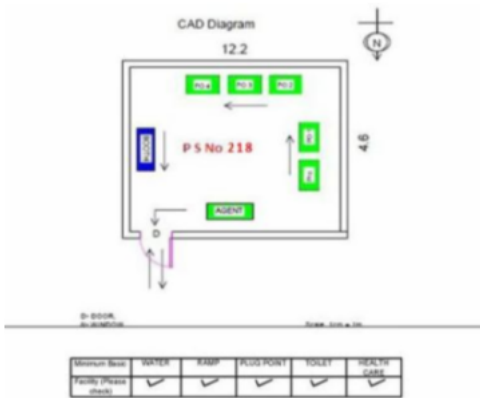

Google Map View

Polling Station Building Front View

Polling Station Front View

Cad View

Key MAP View

1	AWP2373702	பெயர் : அருணாசலம் தந்தையின் பெயர்: ராதா கிருஷ்ணன் வீட்டு எண் : 1 வயது : 61 பாலினம் : ஆண்	Photo is available	2	WHJ2312551	பெயர் : பூஜா தந்தையின் பெயர்: தனராஜ் வீட்டு எண் : 1-5/1 வயது : 25 பாலினம் : பெண்	Photo is available	3	AWP0398826	பெயர் : ராஜேஸ்வரி - கணவர் பெயர்: மாணிக்கம் - வீட்டு எண் : 2/1 வயது : 70 பாலினம் : பெண்	Photo is available
4	IYE0991091	பெயர் : கிருஷ்ணமூர்த்தி - தந்தையின் பெயர்: மாணிக்கம் - வீட்டு எண் : 2/1 வயது : 47 பாலினம் : ஆண்	Photo is available	5	AWP2540813	பெயர் : ஆனந்த் ரா தந்தையின் பெயர்: ராஜ்குமார் வீட்டு எண் : 2/1 வயது : 38 பாலினம் : ஆண்	Photo is available	6	IYE0991125	பெயர் : சரளா - கணவர் பெயர்: கிருஷ்ணமூர்த்தி - வீட்டு எண் : 2/1 வயது : 36 பாலினம் : பெண்	Photo is available
7	AWP2511418	பெயர் : கௌசிகா தாயின் பெயர்: ஜெயலட்சுமி வீட்டு எண் : 2/1 வயது : 20 பாலினம் : பெண்	Photo is available	8	GMV1921568	பெயர் : சுப்பிரமணி - தந்தையின் பெயர்: வேலுசாமி - வீட்டு எண் : 2/4 வயது : 50 பாலினம் : ஆண்	Photo is available	9	GMV1916683	பெயர் : பிரேமா - கணவர் பெயர்: சுப்ரமணி - வீட்டு எண் : 2/4 வயது : 46 பாலினம் : பெண்	Photo is available
10	AWP1467455	பெயர் : பூஜா தந்தையின் பெயர்: சுப்பிரமணி வீட்டு எண் : 2/4 வயது : 26 பாலினம் : பெண்	Photo is available	11	AWP2624559	பெயர் : ஹரிணி சுப்பிரமணி தந்தையின் பெயர்: சுப்பிரமணி வேலுசாமி வீட்டு எண் : 2/4 வயது : 21 பாலினம் : பெண்	Photo is available	12	XOE1393545	பெயர் : சரவணா பிரகாஷ் தந்தையின் பெயர்: மாதேஸ்வரன் வீட்டு எண் : 2/169ஏ வயது : 44 பாலினம் : ஆண்	Photo is available
13	AAQ2039626	பெயர் : புனிதா கணவர் பெயர்: சரவண பிரகாஷ் வீட்டு எண் : 2/169ஏ வயது : 42 பாலினம் : பெண்	Photo is available	14	AWP2384717	பெயர் : பிரியாங்கா தந்தையின் பெயர்: ரவிசந்தரன் வீட்டு எண் : 3 வயது : 22 பாலினம் : பெண்	Photo is available	15	AWP2281962	பெயர் : ஜயலக்ஷ்மி தந்தையின் பெயர்: கோபால் கிருஷ்ணன் வீட்டு எண் : 3-5 வயது : 78 பாலினம் : பெண்	Photo is available
16	AWP2281947	பெயர் : விஜயா தந்தையின் பெயர்: நம்மாள்வார் வீட்டு எண் : 3-5 வயது : 58 பாலினம் : பெண்	Photo is available	17	AWP2281988	பெயர் : ரம்யா தந்தையின் பெயர்: ரவிசந்தரன் வீட்டு எண் : 3-5 வயது : 29 பாலினம் : பெண்	Photo is available	18	AWP2281996	பெயர் : கார்த்திகா தந்தையின் பெயர்: ரவிசந்தரன் வீட்டு எண் : 3-5 வயது : 27 பாலினம் : பெண்	Photo is available
19	BDW1218510	பெயர் : புவனேஸ்வரி - கணவர் பெயர்: சண்முகம் - வீட்டு எண் : 3/6 வயது : 49 பாலினம் : பெண்	Photo is available	20	NLT1057116	பெயர் : பவித்திரா - தந்தையின் பெயர்: சீனிவாசன் - வீட்டு எண் : 3/6 வயது : 31 பாலினம் : பெண்	Photo is available	21	ZHT0731026	பெயர் : பூவரசி - தந்தையின் பெயர்: முனிராஜ் - வீட்டு எண் : 3/6 4வது க்ராஸ் வயது : 29 பாலினம் : பெண்	Photo is available
22	IYE1192137	பெயர் : சீனிவாசன் - தந்தையின் பெயர்: வெங்கடாஜலம் - வீட்டு எண் : 4/3 வயது : 68 பாலினம் : ஆண்	Photo is available	23	IYE1192129	பெயர் : மாதேஸ்வரி - கணவர் பெயர்: சீனிவாசன் - வீட்டு எண் : 4/3 வயது : 57 பாலினம் : பெண்	Photo is available	24	IYE1192145	பெயர் : ஜெயபால் - தந்தையின் பெயர்: சீனிவாசன் - வீட்டு எண் : 43 வயது : 36 பாலினம் : ஆண்	Photo is available
25	AWP2610954	பெயர் : ராணி கணவர் பெயர்: கிருபா வீட்டு எண் : 4/5 வயது : 41 பாலினம் : பெண்	Photo is available	26	AWP0254235	பெயர் : மகாலட்சுமி - தந்தையின் பெயர்: கோபால் - வீட்டு எண் : 4/5 வயது : 35 பாலினம் : பெண்	Photo is available	27	AWP2281186	பெயர் : கோ நீலாம்பாள் தந்தையின் பெயர்: கோவிந்தராசு வீட்டு எண் : 5 வயது : 60 பாலினம் : பெண்	Photo is available
28	AWP2281111	பெயர் : பார்த்தசாரதி தந்தையின் பெயர்: கோவிந்தராஜ் வீட்டு எண் : 5 வயது : 33 பாலினம் : ஆண்	Photo is available	29	AWP1348143	பெயர் : ரமேஷ் - தந்தையின் பெயர்: சுப்ரமணி - வீட்டு எண் : 5-5 வயது : 50 பாலினம் : பெண்	Photo is available	30	AWP1348135	பெயர் : கல்பனா - தந்தையின் பெயர்: ரமேஷ் - வீட்டு எண் : 5-5 வயது : 43 பாலினம் : பெண்	Photo is available