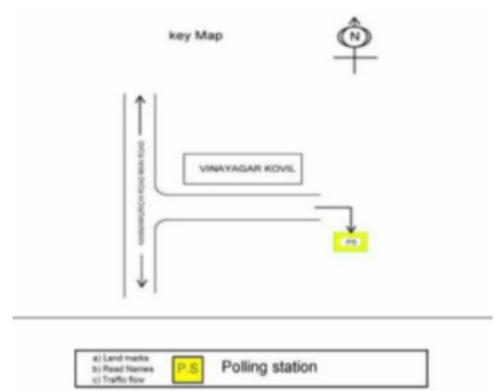

Google Map View

Polling Station Building Front View

Polling Station Front View

Cad View

Key MAP View

1 பெயர் : ராமமூர்த்தி - தந்தையின் பெயர்: காளியப்பகவுண்டர் - வீட்டு எண் : 1 வயது : 75 பாலினம் : ஆண்	AWP1985845 Photo is available	2 பெயர் : பரிமளம் - கணவர் பெயர்: ராமமூர்த்தி - வீட்டு எண் : 1 வயது : 65 பாலினம் : பெண்	AWP1985852 Photo is available	3 பெயர் : சபரிநாதன் - தந்தையின் பெயர்: ராமமூர்த்தி - வீட்டு எண் : 1 வயது : 47 பாலினம் : ஆண்	AWP1985860 Photo is available
4 பெயர் : மோகனராஜா - கணவர் பெயர்: சபரிநாதன் - வீட்டு எண் : 1 வயது : 46 பாலினம் : பெண்	AWP1213263 Photo is available	5 பெயர் : விவேகானந்தன் கே ஆர் தந்தையின் பெயர்: ராமமூர்த்தி - வீட்டு எண் : 1 வயது : 42 பாலினம் : ஆண்	GMV1927607 Photo is available	6 பெயர் : கலையரசன் - தந்தையின் பெயர்: கோபால் - வீட்டு எண் : 1-2 வயது : 40 பாலினம் : ஆண்	GMV1918689 Photo is available
7 பெயர் : தீபா - கணவர் பெயர்: விவேகானந்தன் - வீட்டு எண் : 1-431-50 வயது : 35 பாலினம் : பெண்	AWP1057322 Photo is available	8 பெயர் : அருணாசலம் - தந்தையின் பெயர்: காளியப்பகவுண்டர் - வீட்டு எண் : 2 வயது : 77 பாலினம் : ஆண்	AWP1985878 Photo is available	9 பெயர் : கண்ணதாசன் - தந்தையின் பெயர்: அருணாசலம் - வீட்டு எண் : 2 வயது : 56 பாலினம் : ஆண்	AWP1985886 Photo is available
10 பெயர் : முருகானந்தம் - தந்தையின் பெயர்: அருணாசலம் - வீட்டு எண் : 2 வயது : 50 பாலினம் : ஆண்	AWP1985894 Photo is available	11 பெயர் : பழனியம்மாள் - கணவர் பெயர்: கண்ணதாசன் - வீட்டு எண் : 2 வயது : 49 பாலினம் : பெண்	AWP1985902 Photo is available	12 பெயர் : ஜெயலட்சுமி - கணவர் பெயர்: முருகானந்தம் - வீட்டு எண் : 2 வயது : 44 பாலினம் : பெண்	GMV1096114 Photo is available
13 பெயர் : அகிலன் - தந்தையின் பெயர்: கண்ணதாசன் - வீட்டு எண் : 2 வயது : 33 பாலினம் : ஆண்	AWP0732339 Photo is available	14 பெயர் : மோனிகா - கணவர் பெயர்: அகிலன் - வீட்டு எண் : 2-431 வயது : 29 பாலினம் : பெண்	AWP1289024 Photo is available	15 பெயர் : கீர்த்திபுரீ தந்தையின் பெயர்: முருகானந்தம் வீட்டு எண் : 2/431 வயது : 23 பாலினம் : பெண்	AWP2260537 Photo is available
16 பெயர் : தமிழ்முகன் - தந்தையின் பெயர்: கண்ணதாசன் - வீட்டு எண் : 2-431-49 வயது : 30 பாலினம் : ஆண்	AWP0981753 Photo is available	17 பெயர் : வெங்கடாசலம் - தந்தையின் பெயர்: ஆறுமுகம் - வீட்டு எண் : 3 வயது : 73 பாலினம் : ஆண்	AWP1985910 Photo is available	18 பெயர் : ராமாயி - கணவர் பெயர்: வெங்கடாசலம் - வீட்டு எண் : 3 வயது : 70 பாலினம் : பெண்	AWP1985928 Photo is available
19 பெயர் : இளங்கோ - தந்தையின் பெயர்: ஆறுமுகம் - வீட்டு எண் : 3 வயது : 63 பாலினம் : ஆண்	AWP1985936 Photo is available	20 பெயர் : குறிஞ்சி - கணவர் பெயர்: இளங்கோ - வீட்டு எண் : 3 வயது : 59 பாலினம் : பெண்	AWP1985944 Photo is available	21 பெயர் : வித்யா - கணவர் பெயர்: தெய்வலிங்கம் - வீட்டு எண் : 3 வயது : 47 பாலினம் : பெண்	GMV1913474 Photo is available
22 பெயர் : கௌதமன் - தந்தையின் பெயர்: வெங்கடாசலம் - வீட்டு எண் : 3 வயது : 43 பாலினம் : ஆண்	GMV1314392 Photo is available	23 பெயர் : பாலகிருஷ்ணன் - தந்தையின் பெயர்: ராமநாதன் - வீட்டு எண் : 4 வயது : 86 பாலினம் : ஆண்	AWP1985969 Photo is available	24 பெயர் : சங்கர் - தந்தையின் பெயர்: பாலகிருஷ்ணன் - வீட்டு எண் : 4 வயது : 56 பாலினம் : ஆண்	AWP1985977 Photo is available
25 பெயர் : ஆனந்த் - தந்தையின் பெயர்: பாலகிருஷ்ணன் - வீட்டு எண் : 4 வயது : 54 பாலினம் : ஆண்	AWP1985985 Photo is available	26 பெயர் : கீதாலட்சுமி - கணவர் பெயர்: சங்கர் - வீட்டு எண் : 4 வயது : 51 பாலினம் : பெண்	AWP1985993 Photo is available	27 பெயர் : லோகேஷ் - தந்தையின் பெயர்: பாலகிருஷ்ணன் - வீட்டு எண் : 4-1 வயது : 48 பாலினம் : ஆண்	AWP1986009 Photo is available
28 பெயர் : சமலதா - கணவர் பெயர்: லோகேஷ் - வீட்டு எண் : 4-1 வயது : 45 பாலினம் : பெண்	GMV1917731 Photo is available	29 பெயர் : சுசீந்தரன் - தந்தையின் பெயர்: ராமநாதசெட்டியார் - வீட்டு எண் : 5 வயது : 80 பாலினம் : ஆண்	AWP1986017 Photo is available	30 பெயர் : விஜயலட்சுமி - கணவர் பெயர்: சுசீந்தரன் - வீட்டு எண் : 5 வயது : 78 பாலினம் : பெண்	AWP1986025 Photo is available