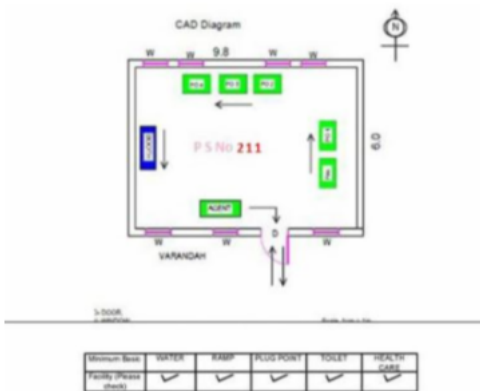

Google Map View

Polling Station Building Front View

Polling Station Front View

Cad View

Key MAP View

1 பெயர் : ராமமூர்த்தி - தந்தையின் பெயர்: காளியப்பகவுண்டர் - வீட்டு எண் : 1 வயது : 75 பாலினம் : ஆண்	AWP1985845 Photo is available	2 பெயர் : பரிமளம் - கணவர் பெயர்: ராமமூர்த்தி - வீட்டு எண் : 1 வயது : 65 பாலினம் : பெண்	AWP1985852 Photo is available	3 பெயர் : சபரிநாதன் - தந்தையின் பெயர்: ராமமூர்த்தி - வீட்டு எண் : 1 வயது : 47 பாலினம் : ஆண்	AWP1985860 Photo is available
4 பெயர் : மோகனராஜா - கணவர் பெயர்: சபரிநாதன் - வீட்டு எண் : 1 வயது : 46 பாலினம் : பெண்	AWP1213263 Photo is available	5 பெயர் : விவேகானந்தன் கே ஆர் தந்தையின் பெயர்: ராமமூர்த்தி - வீட்டு எண் : 1 வயது : 42 பாலினம் : ஆண்	GMV1927607 Photo is available	6 பெயர் : கலையரசன் - தந்தையின் பெயர்: கோபால் - வீட்டு எண் : 1-2 வயது : 40 பாலினம் : ஆண்	GMV1918689 Photo is available
7 பெயர் : தீபா - கணவர் பெயர்: விவேகானந்தன் - வீட்டு எண் : 1-431-50 வயது : 35 பாலினம் : பெண்	AWP1057322 Photo is available	8 பெயர் : அருணாசலம் - தந்தையின் பெயர்: காளியப்பகவுண்டர் - வீட்டு எண் : 2 வயது : 77 பாலினம் : ஆண்	AWP1985878 Photo is available	9 பெயர் : கண்ணதாசன் - தந்தையின் பெயர்: அருணாசலம் - வீட்டு எண் : 2 வயது : 56 பாலினம் : ஆண்	AWP1985886 Photo is available
10 பெயர் : முருகானந்தம் - தந்தையின் பெயர்: அருணாசலம் - வீட்டு எண் : 2 வயது : 50 பாலினம் : ஆண்	AWP1985894 Photo is available	11 பெயர் : பழனியம்மாள் - கணவர் பெயர்: கண்ணதாசன் - வீட்டு எண் : 2 வயது : 49 பாலினம் : பெண்	AWP1985902 Photo is available	12 பெயர் : ஜெயலட்சுமி - கணவர் பெயர்: முருகானந்தம் - வீட்டு எண் : 2 வயது : 44 பாலினம் : பெண்	GMV1096114 Photo is available
13 பெயர் : அகிலன் - தந்தையின் பெயர்: கண்ணதாசன் - வீட்டு எண் : 2 வயது : 33 பாலினம் : ஆண்	AWP0732339 Photo is available	14 பெயர் : மோனிகா - கணவர் பெயர்: அகிலன் - வீட்டு எண் : 2-431 வயது : 29 பாலினம் : பெண்	AWP1289024 Photo is available	15 பெயர் : கீர்த்திபுரீ தந்தையின் பெயர்: முருகானந்தம் வீட்டு எண் : 2/431 வயது : 23 பாலினம் : பெண்	AWP2260537 Photo is available
16 பெயர் : தமிழ்முகன் - தந்தையின் பெயர்: கண்ணதாசன் - வீட்டு எண் : 2-431-49 வயது : 30 பாலினம் : ஆண்	AWP0981753 Photo is available	17 பெயர் : வெங்கடாசலம் - தந்தையின் பெயர்: ஆறுமுகம் - வீட்டு எண் : 3 வயது : 73 பாலினம் : ஆண்	AWP1985910 Photo is available	18 பெயர் : ராமாயி - கணவர் பெயர்: வெங்கடாசலம் - வீட்டு எண் : 3 வயது : 70 பாலினம் : பெண்	AWP1985928 Photo is available
19 பெயர் : இளங்கோ - தந்தையின் பெயர்: ஆறுமுகம் - வீட்டு எண் : 3 வயது : 63 பாலினம் : ஆண்	AWP1985936 Photo is available	20 பெயர் : குறிஞ்சி - கணவர் பெயர்: இளங்கோ - வீட்டு எண் : 3 வயது : 59 பாலினம் : பெண்	AWP1985944 Photo is available	21 பெயர் : வித்யா - கணவர் பெயர்: தெய்வலிங்கம் - வீட்டு எண் : 3 வயது : 47 பாலினம் : பெண்	GMV1913474 Photo is available
22 பெயர் : கௌதமன் - தந்தையின் பெயர்: வெங்கடாசலம் - வீட்டு எண் : 3 வயது : 43 பாலினம் : ஆண்	GMV1314392 Photo is available	23 பெயர் : பாலகிருஷ்ணன் - தந்தையின் பெயர்: ராமநாதன் - வீட்டு எண் : 4 வயது : 86 பாலினம் : ஆண்	AWP1985969 Photo is available	24 பெயர் : சங்கர் - தந்தையின் பெயர்: பாலகிருஷ்ணன் - வீட்டு எண் : 4 வயது : 56 பாலினம் : ஆண்	AWP1985977 Photo is available
25 பெயர் : ஆனந்த் - தந்தையின் பெயர்: பாலகிருஷ்ணன் - வீட்டு எண் : 4 வயது : 54 பாலினம் : ஆண்	AWP1985985 Photo is available	26 பெயர் : கீதாலட்சுமி - கணவர் பெயர்: சங்கர் - வீட்டு எண் : 4 வயது : 51 பாலினம் : பெண்	AWP1985993 Photo is available	27 பெயர் : லோகேஷ் - தந்தையின் பெயர்: பாலகிருஷ்ணன் - வீட்டு எண் : 4-1 வயது : 48 பாலினம் : ஆண்	AWP1986009 Photo is available
28 பெயர் : சமலதா - கணவர் பெயர்: லோகேஷ் - வீட்டு எண் : 4-1 வயது : 45 பாலினம் : பெண்	GMV1917731 Photo is available	29 பெயர் : சுசீந்தரன் - தந்தையின் பெயர்: ராமநாதசெட்டியார் - வீட்டு எண் : 5 வயது : 80 பாலினம் : ஆண்	AWP1986017 Photo is available	30 பெயர் : விஜயலட்சுமி - கணவர் பெயர்: சுசீந்தரன் - வீட்டு எண் : 5 வயது : 78 பாலினம் : பெண்	AWP1986025 Photo is available