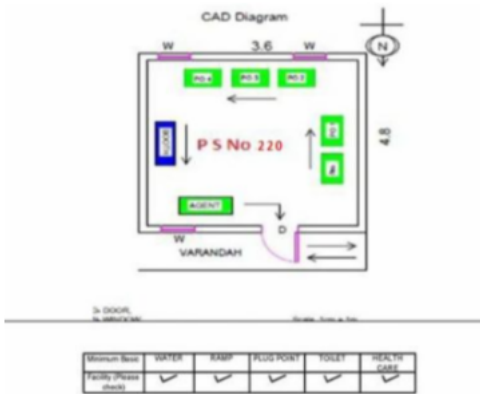

Nazri Naksha

Google Map View

Polling Station Building Front View

Polling Station Front View

Cad View

Key MAP View

1 பெயர் : சரோஜா - கணவர் பெயர்: வரதராஜன் - வீட்டு எண் : 1-2 வயது : 76 பாலினம் : பெண்	AWP1995638 Photo is available	2 பெயர் : ரமேஷ் குமார் - தந்தையின் பெயர்: ராஜா கோபால் - வீட்டு எண் : 6-425 வயது : 46 பாலினம் : ஆண்	AWP0864173 Photo is available	3 பெயர் : உமா - கணவர் பெயர்: ரமேஷ் குமார் - வீட்டு எண் : 6-425 வயது : 40 பாலினம் : பெண்	AWP0863951 Photo is available
4 பெயர் : கிருஷ்ணவேணி - கணவர் பெயர்: ராஜ் - வீட்டு எண் : 43/55A வயது : 83 பாலினம் : பெண்	GMV1906726 Photo is available	5 பெயர் : சமதி - கணவர் பெயர்: சரவணன் - வீட்டு எண் : 70-431 வயது : 45 பாலினம் : பெண்	AWP1288414 Photo is available	6 பெயர் : சியாமளா - கணவர் பெயர்: சீனிவாசன் - வீட்டு எண் : 109 வயது : 37 பாலினம் : பெண்	AWP1288398 Photo is available
7 பெயர் : கோகுல் தந்தையின் பெயர்: சங்கர் வீட்டு எண் : 118/431-16 வயது : 24 பாலினம் : ஆண்	AWP2280279 Photo is available	8 பெயர் : செல்வி கணவர் பெயர்: சதீஸ் வீட்டு எண் : 133/431 வயது : 33 பாலினம் : பெண்	AWP2454767 Photo is available	9 பெயர் : தயாலன் அ இதரர் பெயர்: மலர் ம வீட்டு எண் : 137/431 வயது : 42 பாலினம் : ஆண்	AWP0866046 Photo is available
10 பெயர் : வசந்தா - கணவர் பெயர்: துரைராஜ் - வீட்டு எண் : 143-15 வயது : 58 பாலினம் : பெண்	AWP0981977 Photo is available	S 11 பெயர் : ரேவதி தந்தையின் பெயர்: சின்னசாமி வீட்டு எண் : 148/2 வயது : 25 பாலினம் : பெண்	AWP2394682 Photo is available	12 பெயர் : என்.நிர்மல் குமார் தந்தையின் பெயர்: நாகராஜ் வீட்டு எண் : 181/431 வயது : 27 பாலினம் : ஆண்	AWP1523117 Photo is available
13 பெயர் : அம்சா குமார் - கணவர் பெயர்: சின்னையன் - வீட்டு எண் : 183-1/319 வயது : 54 பாலினம் : பெண்	AWP1995364 Photo is available	14 பெயர் : கார்த்திக் - தந்தையின் பெயர்: கருணாநிதி - வீட்டு எண் : 200-3 வயது : 46 பாலினம் : ஆண்	AWP1444348 Photo is available	15 பெயர் : அஸ்வினி - தந்தையின் பெயர்: நாராயணமூர்த்தி - வீட்டு எண் : 210/4 வயது : 27 பாலினம் : பெண்	ULN1328004 Photo is available
16 பெயர் : மணி தந்தையின் பெயர்: கோவிந்தராஜ் வீட்டு எண் : 218 வயது : 44 பாலினம் : ஆண்	AWP2223618 Photo is available	17 பெயர் : கோபிகா தந்தையின் பெயர்: மணி வீட்டு எண் : 218 வயது : 19 பாலினம் : பெண்	AWP2572709 Photo is available	18 பெயர் : சிந்து தந்தையின் பெயர்: பரமசிவம் வீட்டு எண் : 218-2 வயது : 24 பாலினம் : பெண்	AWP2280329 Photo is available
19 பெயர் : இளங்கோ தந்தையின் பெயர்: பரமசிவம் வீட்டு எண் : 218-2/431 வயது : 22 பாலினம் : ஆண்	AWP2411825 Photo is available	20 பெயர் : மோத்திலால் - தந்தையின் பெயர்: குப்புசாமி - வீட்டு எண் : 218-8/431 வயது : 40 பாலினம் : ஆண்	AWP1337708 Photo is available	21 பெயர் : ஜோதி - கணவர் பெயர்: மோத்திலால் - வீட்டு எண் : 218-8/431 வயது : 39 பாலினம் : பெண்	AWP1337674 Photo is available
22 பெயர் : லாவண்யா கணவர் பெயர்: மணி வீட்டு எண் : 218/431/ வயது : 40 பாலினம் : பெண்	AWP2223527 Photo is available	23 பெயர் : லக்ஷ்மி தந்தையின் பெயர்: முருகேசன் வீட்டு எண் : 227/431 வயது : 24 பாலினம் : பெண்	AWP2225571 Photo is available	24 பெயர் : திலகம் கணவர் பெயர்: ரவிச்சந்திரன் - வீட்டு எண் : 230-1/431-20 வயது : 58 பாலினம் : பெண்	UUH1065457 Photo is available
25 பெயர் : பாஜு கணவர் பெயர்: திருமலை வீட்டு எண் : 234/431 வயது : 48 பாலினம் : பெண்	AWP1467851 Photo is available	26 பெயர் : சுசீந்தர் ராஜ் தந்தையின் பெயர்: முருகன் வீட்டு எண் : 239/306 வயது : 25 பாலினம் : ஆண்	AWP1532233 Photo is available	27 பெயர் : சுப்பமணி - தந்தையின் பெயர்: ராமசாமி - வீட்டு எண் : 241 வயது : 58 பாலினம் : ஆண்	AWP1213511 Photo is available
28 பெயர் : இந்நிராணி - கணவர் பெயர்: சுப்ரமணி - வீட்டு எண் : 241 வயது : 50 பாலினம் : பெண்	AWP1213529 Photo is available	29 பெயர் : மகேஷ் - தந்தையின் பெயர்: ஜெய்ராம் - வீட்டு எண் : 241 வயது : 33 பாலினம் : ஆண்	AWP0889113 Photo is available	30 பெயர் : ராணி - கணவர் பெயர்: மகேஷ் - வீட்டு எண் : 241 வயது : 31 பாலினம் : பெண்	AWP0889121 Photo is available