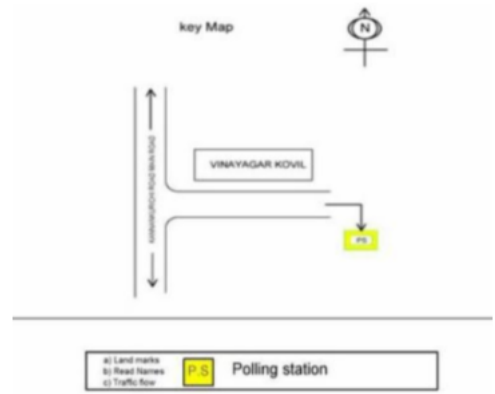

Nazri Naksha

Google Map View

Polling Station Building Front View

Polling Station Front View

Cad View

Key MAP View

1 பெயர் : சரோஜா - கணவர் பெயர்: வரதராஜன் - வீட்டு எண் : 1-2 வயது : 76 பாலினம் : பெண்	AWP1995638 Photo is available	2 பெயர் : ரமேஷ் குமார் - தந்தையின் பெயர்: ராஜா கோபால் - வீட்டு எண் : 6-425 வயது : 46 பாலினம் : ஆண்	AWP0864173 Photo is available	3 பெயர் : உமா - கணவர் பெயர்: ரமேஷ் குமார் - வீட்டு எண் : 6-425 வயது : 40 பாலினம் : பெண்	AWP0863951 Photo is available
4 பெயர் : கிருஷ்ணவேணி - கணவர் பெயர்: ராஜ் - வீட்டு எண் : 43/55A வயது : 83 பாலினம் : பெண்	GMV1906726 Photo is available	5 பெயர் : சமதி - கணவர் பெயர்: சரவணன் - வீட்டு எண் : 70-431 வயது : 45 பாலினம் : பெண்	AWP1288414 Photo is available	6 பெயர் : சியாமளா - கணவர் பெயர்: சீனிவாசன் - வீட்டு எண் : 109 வயது : 37 பாலினம் : பெண்	AWP1288398 Photo is available
7 பெயர் : கோகுல் தந்தையின் பெயர்: சங்கர் வீட்டு எண் : 118/431-16 வயது : 24 பாலினம் : ஆண்	AWP2280279 Photo is available	8 பெயர் : செல்வி கணவர் பெயர்: சதீஸ் வீட்டு எண் : 133/431 வயது : 33 பாலினம் : பெண்	AWP2454767 Photo is available	9 பெயர் : தயாலன் அ இதரர் பெயர்: மலர் ம வீட்டு எண் : 137/431 வயது : 42 பாலினம் : ஆண்	AWP0866046 Photo is available
10 பெயர் : வசந்தா - கணவர் பெயர்: துரைராஜ் - வீட்டு எண் : 143-15 வயது : 58 பாலினம் : பெண்	AWP0981977 Photo is available	S 11 பெயர் : ரேவதி தந்தையின் பெயர்: சின்னசாமி வீட்டு எண் : 148/2 வயது : 25 பாலினம் : பெண்	AWP2394682 Photo is available	12 பெயர் : என்.நிர்மல் குமார் தந்தையின் பெயர்: நாகராஜ் வீட்டு எண் : 181/431 வயது : 27 பாலினம் : ஆண்	AWP1523117 Photo is available
13 பெயர் : அம்சா குமார் - கணவர் பெயர்: சின்னையன் - வீட்டு எண் : 183-1/319 வயது : 54 பாலினம் : பெண்	AWP1995364 Photo is available	14 பெயர் : கார்த்திக் - தந்தையின் பெயர்: கருணாநிதி - வீட்டு எண் : 200-3 வயது : 46 பாலினம் : ஆண்	AWP1444348 Photo is available	15 பெயர் : அஸ்வினி - தந்தையின் பெயர்: நாராயணமூர்த்தி - வீட்டு எண் : 210/4 வயது : 27 பாலினம் : பெண்	ULN1328004 Photo is available
16 பெயர் : மணி தந்தையின் பெயர்: கோவிந்தராஜ் வீட்டு எண் : 218 வயது : 44 பாலினம் : ஆண்	AWP2223618 Photo is available	17 பெயர் : கோபிகா தந்தையின் பெயர்: மணி வீட்டு எண் : 218 வயது : 19 பாலினம் : பெண்	AWP2572709 Photo is available	18 பெயர் : சிந்து தந்தையின் பெயர்: பரமசிவம் வீட்டு எண் : 218-2 வயது : 24 பாலினம் : பெண்	AWP2280329 Photo is available
19 பெயர் : இளங்கோ தந்தையின் பெயர்: பரமசிவம் வீட்டு எண் : 218-2/431 வயது : 22 பாலினம் : ஆண்	AWP2411825 Photo is available	20 பெயர் : மோத்திலால் - தந்தையின் பெயர்: குப்புசாமி - வீட்டு எண் : 218-8/431 வயது : 40 பாலினம் : ஆண்	AWP1337708 Photo is available	21 பெயர் : ஜோதி - கணவர் பெயர்: மோத்திலால் - வீட்டு எண் : 218-8/431 வயது : 39 பாலினம் : பெண்	AWP1337674 Photo is available
22 பெயர் : லாவண்யா கணவர் பெயர்: மணி வீட்டு எண் : 218/431/ வயது : 40 பாலினம் : பெண்	AWP2223527 Photo is available	23 பெயர் : லக்ஷ்மி தந்தையின் பெயர்: முருகேசன் வீட்டு எண் : 227/431 வயது : 24 பாலினம் : பெண்	AWP2225571 Photo is available	24 பெயர் : திலகம் கணவர் பெயர்: ரவிச்சந்திரன் - வீட்டு எண் : 230-1/431-20 வயது : 58 பாலினம் : பெண்	UUH1065457 Photo is available
25 பெயர் : பாஜு கணவர் பெயர்: திருமலை வீட்டு எண் : 234/431 வயது : 48 பாலினம் : பெண்	AWP1467851 Photo is available	26 பெயர் : சுசீந்தர் ராஜ் தந்தையின் பெயர்: முருகன் வீட்டு எண் : 239/306 வயது : 25 பாலினம் : ஆண்	AWP1532233 Photo is available	27 பெயர் : சுப்பமணி - தந்தையின் பெயர்: ராமசாமி - வீட்டு எண் : 241 வயது : 58 பாலினம் : ஆண்	AWP1213511 Photo is available
28 பெயர் : இந்நிராணி - கணவர் பெயர்: சுப்ரமணி - வீட்டு எண் : 241 வயது : 50 பாலினம் : பெண்	AWP1213529 Photo is available	29 பெயர் : மகேஷ் - தந்தையின் பெயர்: ஜெய்ராம் - வீட்டு எண் : 241 வயது : 33 பாலினம் : ஆண்	AWP0889113 Photo is available	30 பெயர் : ராணி - கணவர் பெயர்: மகேஷ் - வீட்டு எண் : 241 வயது : 31 பாலினம் : பெண்	AWP0889121 Photo is available