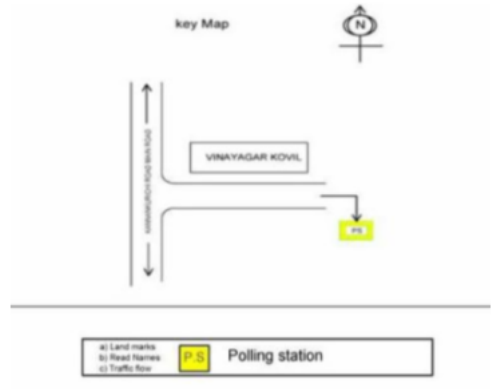

Google Map View

Polling Station Building Front View

Polling Station Front View

Cad View

Key MAP View

1 பெயர் : பெளசியா பாண்டி தந்தையின் பெயர்: முஹம்மத் ரஃபி வீட்டு எண் : 1 வயது : 26 பாலினம் : பெண்	AWP1485085	2 பெயர் : ராஜேஸ்வரி - கணவர் பெயர்: ராஜா - வீட்டு எண் : 1-1 வயது : 49 பாலினம் : பெண்	GMV1085844	3 பெயர் : ஜெகதீசன் - தந்தையின் பெயர்: வெங்கடஜலம் - வீட்டு எண் : 1-1A வயது : 67 பாலினம் : ஆண்	AWP0487801
4 பெயர் : நித்யா ராணி - கணவர் பெயர்: ஜெகதீசன் - வீட்டு எண் : 1-1A வயது : 55 பாலினம் : பெண்	AWP0487827	5 பெயர் : பிரேமகுமார் - தந்தையின் பெயர்: ஜெகதீசன் - வீட்டு எண் : 1-1a-18D வயது : 32 பாலினம் : ஆண்	AWP1057900	6 பெயர் : நித்ய ஸ்ரீ கணவர் பெயர்: பிரேம குமார் வீட்டு எண் : 1-1A/18D வயது : 27 பாலினம் : பெண்	AWP1584184
7 பெயர் : வள்ளமுதிலன் தந்தையின் பெயர்: வீரப்பன் வீட்டு எண் : 2 வயது : 39 பாலினம் : ஆண்	AWP1485069	8 பெயர் : சுரேஷ்குமார் - தந்தையின் பெயர்: சேகர் - வீட்டு எண் : 2 வயது : 31 பாலினம் : ஆண்	AWP1068766	9 பெயர் : ஜீபிதாபி - கணவர் பெயர்: முகமதுஆசிப் - வீட்டு எண் : 3 வயது : 59 பாலினம் : பெண்	GMV1098896
10 பெயர் : சல்மா - கணவர் பெயர்: ஷாஜஹான் - வீட்டு எண் : 3-48-D வயது : 36 பாலினம் : பெண்	AWP0865121	11 பெயர் : ரவிக்குமார் - தந்தையின் பெயர்: வெங்கடாசலம் - வீட்டு எண் : 5 வயது : 51 பாலினம் : ஆண்	GMV1098789	12 பெயர் : இந்திராணி - கணவர் பெயர்: ரவிக்குமார் - வீட்டு எண் : 5 வயது : 49 பாலினம் : பெண்	AWP2017267
13 பெயர் : ஸுதஹர்சநா தந்தையின் பெயர்: ரவிக்குமார் வீட்டு எண் : 5 வயது : 25 பாலினம் : பெண்	AWP2279628	14 பெயர் : புவனேஸ்வரி - கணவர் பெயர்: ராஜா - வீட்டு எண் : 6A வயது : 35 பாலினம் : பெண்	AWP0547083	15 பெயர் : கார்த்திக் - தந்தையின் பெயர்: ராமலிங்கம் - வீட்டு எண் : 9A வயது : 33 பாலினம் : ஆண்	AWP0592717
16 பெயர் : மேகலா - கணவர் பெயர்: கண்ணன் - வீட்டு எண் : 10 வயது : 66 பாலினம் : பெண்	AWP2017283	17 பெயர் : விஜயா - கணவர் பெயர்: கண்ணன் - வீட்டு எண் : 10 வயது : 64 பாலினம் : பெண்	AWP2017291	18 பெயர் : யுவராஜ் கண்ணன் தந்தையின் பெயர்: கண்ணன் - வீட்டு எண் : 10 வயது : 48 பாலினம் : ஆண்	GMV1999150
19 பெயர் : சீனிவாசன் - தந்தையின் பெயர்: கண்ணன் - வீட்டு எண் : 10 வயது : 46 பாலினம் : ஆண்	GMV1998186	20 பெயர் : குணசீலன் - தந்தையின் பெயர்: தங்கவேலு - வீட்டு எண் : 11 வயது : 52 பாலினம் : ஆண்	AWP0865147	21 பெயர் : சுந்தர் - தந்தையின் பெயர்: சங்கரன் செட்டியார் - வீட்டு எண் : 11-1 வயது : 68 பாலினம் : ஆண்	AWP2017309
22 பெயர் : ரேவதி - கணவர் பெயர்: மகேந்திரன் - வீட்டு எண் : 11-2 வயது : 32 பாலினம் : பெண்	AWP0865154	23 பெயர் : சந்தோஷ் தந்தையின் பெயர்: பாலு வீட்டு எண் : 11/33 வயது : 27 பாலினம் : ஆண்	AWP2301703	24 பெயர் : அருண் குமார் தந்தையின் பெயர்: சண்முகம் வீட்டு எண் : 11/45 வயது : 22 பாலினம் : ஆண்	AWP2422145
25 பெயர் : கோதைநாயகி - கணவர் பெயர்: சுரேஷ்கார்த்திபன் - வீட்டு எண் : 11A வயது : 50 பாலினம் : பெண்	AWP0776559	# 26 பெயர் : பாஸ்கரன் கா தந்தையின் பெயர்: காசி விஸ்வநாதன் வீட்டு எண் : 11-F-1 வயது : 37 பாலினம் : ஆண்	AWP1341221	27 பெயர் : நிரஞ்சன்குமார் தந்தையின் பெயர்: ஈசன் வீட்டு எண் : 11என்/48 வயது : 26 பாலினம் : ஆண்	AWP1449701
28 பெயர் : கமலா - கணவர் பெயர்: குணசேகரன் - வீட்டு எண் : 12 வயது : 64 பாலினம் : பெண்	AWP2017317	29 பெயர் : உமாராணி - கணவர் பெயர்: சுந்தர் - வீட்டு எண் : 12 வயது : 60 பாலினம் : பெண்	AWP2017325	30 பெயர் : மகேந்திரன் - தந்தையின் பெயர்: குணசேகரன் - வீட்டு எண் : 12 வயது : 44 பாலினம் : ஆண்	GMV2006849