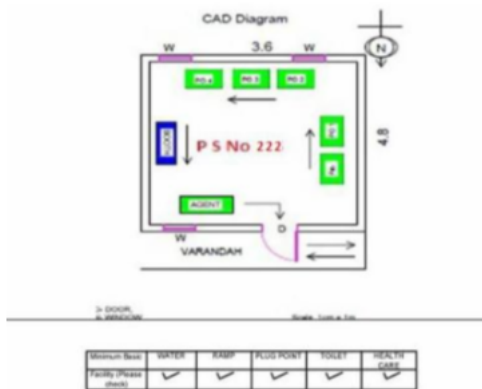

Google Map View

Polling Station Building Front View

Polling Station Front View

Cad View

Key MAP View

1 பெயர் : பெளசியா பாண்டி தந்தையின் பெயர்: முஹம்மத் ரஃபி வீட்டு எண் : 1 வயது : 26 பாலினம் : பெண்	AWP1485085	2 பெயர் : ராஜேஸ்வரி - கணவர் பெயர்: ராஜா - வீட்டு எண் : 1-1 வயது : 49 பாலினம் : பெண்	GMV1085844	3 பெயர் : ஜெகதீசன் - தந்தையின் பெயர்: வெங்கடஜலம் - வீட்டு எண் : 1-1A வயது : 67 பாலினம் : ஆண்	AWP0487801
4 பெயர் : நித்யா ராணி - கணவர் பெயர்: ஜெகதீசன் - வீட்டு எண் : 1-1A வயது : 55 பாலினம் : பெண்	AWP0487827	5 பெயர் : பிரேமகுமார் - தந்தையின் பெயர்: ஜெகதீசன் - வீட்டு எண் : 1-1a-18D வயது : 32 பாலினம் : ஆண்	AWP1057900	6 பெயர் : நித்ய ஸ்ரீ கணவர் பெயர்: பிரேம குமார் வீட்டு எண் : 1-1A/18D வயது : 27 பாலினம் : பெண்	AWP1584184
7 பெயர் : வள்ளமுதிலன் தந்தையின் பெயர்: வீரப்பன் வீட்டு எண் : 2 வயது : 39 பாலினம் : ஆண்	AWP1485069	8 பெயர் : சுரேஷ்குமார் - தந்தையின் பெயர்: சேகர் - வீட்டு எண் : 2 வயது : 31 பாலினம் : ஆண்	AWP1068766	9 பெயர் : ஜீபிதாபி - கணவர் பெயர்: முகமதுஆசிப் - வீட்டு எண் : 3 வயது : 59 பாலினம் : பெண்	GMV1098896
10 பெயர் : சல்மா - கணவர் பெயர்: ஷாஜஹான் - வீட்டு எண் : 3-48-D வயது : 36 பாலினம் : பெண்	AWP0865121	11 பெயர் : ரவிக்குமார் - தந்தையின் பெயர்: வெங்கடாசலம் - வீட்டு எண் : 5 வயது : 51 பாலினம் : ஆண்	GMV1098789	12 பெயர் : இந்திராணி - கணவர் பெயர்: ரவிக்குமார் - வீட்டு எண் : 5 வயது : 49 பாலினம் : பெண்	AWP2017267
13 பெயர் : ஸுதஹர்சநா தந்தையின் பெயர்: ரவிக்குமார் வீட்டு எண் : 5 வயது : 25 பாலினம் : பெண்	AWP2279628	14 பெயர் : புவனேஸ்வரி - கணவர் பெயர்: ராஜா - வீட்டு எண் : 6A வயது : 35 பாலினம் : பெண்	AWP0547083	15 பெயர் : கார்த்திக் - தந்தையின் பெயர்: ராமலிங்கம் - வீட்டு எண் : 9A வயது : 33 பாலினம் : ஆண்	AWP0592717
16 பெயர் : மேகலா - கணவர் பெயர்: கண்ணன் - வீட்டு எண் : 10 வயது : 66 பாலினம் : பெண்	AWP2017283	17 பெயர் : விஜயா - கணவர் பெயர்: கண்ணன் - வீட்டு எண் : 10 வயது : 64 பாலினம் : பெண்	AWP2017291	18 பெயர் : யுவராஜ் கண்ணன் தந்தையின் பெயர்: கண்ணன் - வீட்டு எண் : 10 வயது : 48 பாலினம் : ஆண்	GMV1999150
19 பெயர் : சீனிவாசன் - தந்தையின் பெயர்: கண்ணன் - வீட்டு எண் : 10 வயது : 46 பாலினம் : ஆண்	GMV1998186	20 பெயர் : குணசீலன் - தந்தையின் பெயர்: தங்கவேலு - வீட்டு எண் : 11 வயது : 52 பாலினம் : ஆண்	AWP0865147	21 பெயர் : சுந்தர் - தந்தையின் பெயர்: சங்கரன் செட்டியார் - வீட்டு எண் : 11-1 வயது : 68 பாலினம் : ஆண்	AWP2017309
22 பெயர் : ரேவதி - கணவர் பெயர்: மகேந்திரன் - வீட்டு எண் : 11-2 வயது : 32 பாலினம் : பெண்	AWP0865154	23 பெயர் : சந்தோஷ் தந்தையின் பெயர்: பாலு வீட்டு எண் : 11/33 வயது : 27 பாலினம் : ஆண்	AWP2301703	24 பெயர் : அருண் குமார் தந்தையின் பெயர்: சண்முகம் வீட்டு எண் : 11/45 வயது : 22 பாலினம் : ஆண்	AWP2422145
25 பெயர் : கோதைநாயகி - கணவர் பெயர்: சுரேஷ்கார்த்திபன் - வீட்டு எண் : 11A வயது : 50 பாலினம் : பெண்	AWP0776559	# 26 பெயர் : பாஸ்கரன் கா தந்தையின் பெயர்: காசி விஸ்வநாதன் வீட்டு எண் : 11-F-1 வயது : 37 பாலினம் : ஆண்	AWP1341221	27 பெயர் : நிரஞ்சன்குமார் தந்தையின் பெயர்: ஈசன் வீட்டு எண் : 11என்/48 வயது : 26 பாலினம் : ஆண்	AWP1449701
28 பெயர் : கமலா - கணவர் பெயர்: குணசேகரன் - வீட்டு எண் : 12 வயது : 64 பாலினம் : பெண்	AWP2017317	29 பெயர் : உமாராணி - கணவர் பெயர்: சுந்தர் - வீட்டு எண் : 12 வயது : 60 பாலினம் : பெண்	AWP2017325	30 பெயர் : மகேந்திரன் - தந்தையின் பெயர்: குணசேகரன் - வீட்டு எண் : 12 வயது : 44 பாலினம் : ஆண்	GMV2006849