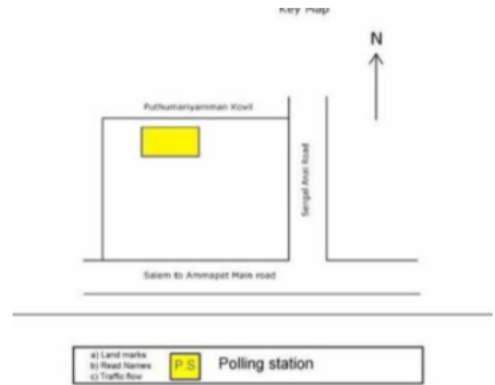

Google Map View

Polling Station Building Front View

Polling Station Front View

Cad View

Key MAP View

1 பெயர் : முவேந்தரசு - தந்தையின் பெயர்: அய்யமுத்து - வீட்டு எண் : 1 வயது : 44 பாலினம் : ஆண் Photo is available	AWP0546648	2 பெயர் : கார்த்திகேயன் - தந்தையின் பெயர்: அண்ணாமலை - வீட்டு எண் : 1-15 வயது : 28 பாலினம் : ஆண் Photo is available	AWP1341304	3 பெயர் : விஜயகுமார் தந்தையின் பெயர்: பாலமுருகன் வீட்டு எண் : 1/பி-51/பி வயது : 34 பாலினம் : ஆண் Photo is available	AWP2482875
4 பெயர் : துரைராஜ் - தந்தையின் பெயர்: சண்முகம் - வீட்டு எண் : 1E வயது : 69 பாலினம் : ஆண் Photo is available	GMV1099324	5 பெயர் : லட்சுமி - கணவர் பெயர்: துரைராஜ் - வீட்டு எண் : 1E வயது : 61 பாலினம் : பெண் Photo is available	AWP2021210	6 பெயர் : விஜய் - தந்தையின் பெயர்: துரைராஜ் - வீட்டு எண் : 1E வயது : 45 பாலினம் : ஆண் Photo is available	GMV1099035
7 பெயர் : சசிகலா - கணவர் பெயர்: விஜய் - வீட்டு எண் : 1E வயது : 39 பாலினம் : பெண் Photo is available	AWP0983494	8 பெயர் : நாகராஜ் - தந்தையின் பெயர்: பொன்னுசாமி - வீட்டு எண் : 3 வயது : 63 பாலினம் : ஆண் Photo is available	GMV3421526	9 பெயர் : பிரேமா - கணவர் பெயர்: நாகராஜ் - வீட்டு எண் : 3 வயது : 55 பாலினம் : பெண் Photo is available	AWP2021228
10 பெயர் : மதன் - தந்தையின் பெயர்: நாகராஜ் - வீட்டு எண் : 3 வயது : 42 பாலினம் : ஆண் Photo is available	GMV1378587	11 பெயர் : சேது - தந்தையின் பெயர்: நாகராஜன் - வீட்டு எண் : 3-1C வயது : 37 பாலினம் : ஆண் Photo is available	AWP0087957	12 பெயர் : ஹரீஸ்குமார் தந்தையின் பெயர்: ராஜேந்திரன் வீட்டு எண் : 3/6 வயது : 27 பாலினம் : ஆண் Photo is available	AWP2123321
13 பெயர் : சாணக்கியன் - தந்தையின் பெயர்: நாகராஜன் - வீட்டு எண் : 3K வயது : 35 பாலினம் : ஆண் Photo is available	AWP0179663	14 பெயர் : அம்சவேணி கணவர் பெயர்: தமிழகன் வீட்டு எண் : 4 வயது : 33 பாலினம் : பெண் Photo is available	AWP1485119	15 பெயர் : ஸ்ரீ மதி பழனிசாமி தந்தையின் பெயர்: பழனிசாமி வீட்டு எண் : 4/4 வயது : 24 பாலினம் : பெண் Photo is available	AWP2315638
16 பெயர் : ஜெயபிரகாஷ் - தந்தையின் பெயர்: அண்ணாதுரை - வீட்டு எண் : 5 வயது : 33 பாலினம் : ஆண் Photo is available	AWP0487942	17 பெயர் : மனோகர் - தந்தையின் பெயர்: மதுரை - வீட்டு எண் : 6 வயது : 55 பாலினம் : ஆண் Photo is available	AWP2021236	18 பெயர் : சியாமளா - கணவர் பெயர்: மனோகர் - வீட்டு எண் : 6 வயது : 53 பாலினம் : பெண் Photo is available	AWP2021244
19 பெயர் : மணிகண்டன் - தந்தையின் பெயர்: சின்னத்தம்பி - வீட்டு எண் : 6 வயது : 38 பாலினம் : ஆண் Photo is available	AWP0087841	20 பெயர் : அசோக்குமார் - தந்தையின் பெயர்: மணி - வீட்டு எண் : 6 வயது : 30 பாலினம் : ஆண் Photo is available	AWP0983213	21 பெயர் : குணமதி - தந்தையின் பெயர்: மதியழகன் - வீட்டு எண் : 6 வயது : 28 பாலினம் : பெண் Photo is available	AWP1287507
22 பெயர் : பிரியா தர்ஷினி தந்தையின் பெயர்: சரவணன் வீட்டு எண் : 6 வயது : 25 பாலினம் : பெண் Photo is available	AWP2278836	23 பெயர் : ஜெயக்கொடி - கணவர் பெயர்: மதியழகன் - வீட்டு எண் : 6-3 வயது : 55 பாலினம் : பெண் Photo is available	AWP2021269	24 பெயர் : பாலசந்தர் - தந்தையின் பெயர்: மதியழகன் - வீட்டு எண் : 6-3 வயது : 35 பாலினம் : ஆண் Photo is available	AWP0179671
25 பெயர் : பானுமதி - தந்தையின் பெயர்: மதிஅழகன் - வீட்டு எண் : 6-3 வயது : 32 பாலினம் : பெண் Photo is available	AWP0865717	26 பெயர் : வீரா தந்தையின் பெயர்: மனோகரன் வீட்டு எண் : 6/3 வயது : 31 பாலினம் : ஆண் Photo is available	AWP2182145	27 பெயர் : சதீஷ் குமார் தந்தையின் பெயர்: மனோகரன் வீட்டு எண் : 6/3 வயது : 25 பாலினம் : ஆண் Photo is available	AWP2120913
28 பெயர் : ஸ்ருதி கா தந்தையின் பெயர்: சரவணன் வீட்டு எண் : 6/3 வயது : 21 பாலினம் : பெண் Photo is available	AWP2500064	29 பெயர் : மணி - தந்தையின் பெயர்: ராஜா - வீட்டு எண் : 6-4 வயது : 58 பாலினம் : ஆண் Photo is available	GMV1100197	30 பெயர் : ருக்மணி - கணவர் பெயர்: மணி - வீட்டு எண் : 6-4 வயது : 55 பாலினம் : பெண் Photo is available	AWP2021277