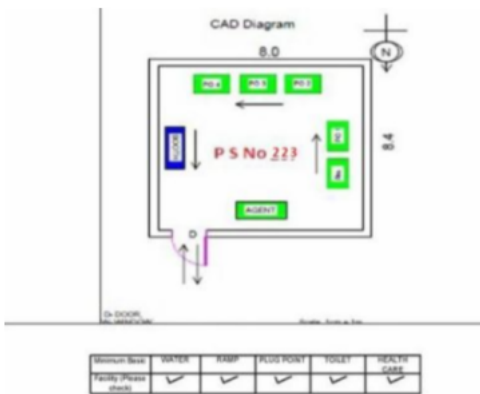

Google Map View

Polling Station Building Front View

Polling Station Front View

Cad View

Key MAP View

1 பெயர் : முவேந்தரசு - தந்தையின் பெயர்: அய்யமுத்து - வீட்டு எண் : 1 வயது : 44 பாலினம் : ஆண் Photo is available	AWP0546648	2 பெயர் : கார்த்திகேயன் - தந்தையின் பெயர்: அண்ணாமலை - வீட்டு எண் : 1-15 வயது : 28 பாலினம் : ஆண் Photo is available	AWP1341304	3 பெயர் : விஜயகுமார் தந்தையின் பெயர்: பாலமுருகன் வீட்டு எண் : 1/பி-51/பி வயது : 34 பாலினம் : ஆண் Photo is available	AWP2482875
4 பெயர் : துரைராஜ் - தந்தையின் பெயர்: சண்முகம் - வீட்டு எண் : 1E வயது : 69 பாலினம் : ஆண் Photo is available	GMV1099324	5 பெயர் : லட்சுமி - கணவர் பெயர்: துரைராஜ் - வீட்டு எண் : 1E வயது : 61 பாலினம் : பெண் Photo is available	AWP2021210	6 பெயர் : விஜய் - தந்தையின் பெயர்: துரைராஜ் - வீட்டு எண் : 1E வயது : 45 பாலினம் : ஆண் Photo is available	GMV1099035
7 பெயர் : சசிகலா - கணவர் பெயர்: விஜய் - வீட்டு எண் : 1E வயது : 39 பாலினம் : பெண் Photo is available	AWP0983494	8 பெயர் : நாகராஜ் - தந்தையின் பெயர்: பொன்னுசாமி - வீட்டு எண் : 3 வயது : 63 பாலினம் : ஆண் Photo is available	GMV3421526	9 பெயர் : பிரேமா - கணவர் பெயர்: நாகராஜ் - வீட்டு எண் : 3 வயது : 55 பாலினம் : பெண் Photo is available	AWP2021228
10 பெயர் : மதன் - தந்தையின் பெயர்: நாகராஜ் - வீட்டு எண் : 3 வயது : 42 பாலினம் : ஆண் Photo is available	GMV1378587	11 பெயர் : சேது - தந்தையின் பெயர்: நாகராஜன் - வீட்டு எண் : 3-1C வயது : 37 பாலினம் : ஆண் Photo is available	AWP0087957	12 பெயர் : ஹரீஸ்குமார் தந்தையின் பெயர்: ராஜேந்திரன் வீட்டு எண் : 3/6 வயது : 27 பாலினம் : ஆண் Photo is available	AWP2123321
13 பெயர் : சாணக்கியன் - தந்தையின் பெயர்: நாகராஜன் - வீட்டு எண் : 3K வயது : 35 பாலினம் : ஆண் Photo is available	AWP0179663	14 பெயர் : அம்சவேணி கணவர் பெயர்: தமிழகன் வீட்டு எண் : 4 வயது : 33 பாலினம் : பெண் Photo is available	AWP1485119	15 பெயர் : ஸ்ரீ மதி பழனிசாமி தந்தையின் பெயர்: பழனிசாமி வீட்டு எண் : 4/4 வயது : 24 பாலினம் : பெண் Photo is available	AWP2315638
16 பெயர் : ஜெயபிரகாஷ் - தந்தையின் பெயர்: அண்ணாதுரை - வீட்டு எண் : 5 வயது : 33 பாலினம் : ஆண் Photo is available	AWP0487942	17 பெயர் : மனோகர் - தந்தையின் பெயர்: மதுரை - வீட்டு எண் : 6 வயது : 55 பாலினம் : ஆண் Photo is available	AWP2021236	18 பெயர் : சியாமளா - கணவர் பெயர்: மனோகர் - வீட்டு எண் : 6 வயது : 53 பாலினம் : பெண் Photo is available	AWP2021244
19 பெயர் : மணிகண்டன் - தந்தையின் பெயர்: சின்னத்தம்பி - வீட்டு எண் : 6 வயது : 38 பாலினம் : ஆண் Photo is available	AWP0087841	20 பெயர் : அசோக்குமார் - தந்தையின் பெயர்: மணி - வீட்டு எண் : 6 வயது : 30 பாலினம் : ஆண் Photo is available	AWP0983213	21 பெயர் : குணமதி - தந்தையின் பெயர்: மதியழகன் - வீட்டு எண் : 6 வயது : 28 பாலினம் : பெண் Photo is available	AWP1287507
22 பெயர் : பிரியா தர்ஷினி தந்தையின் பெயர்: சரவணன் வீட்டு எண் : 6 வயது : 25 பாலினம் : பெண் Photo is available	AWP2278836	23 பெயர் : ஜெயக்கொடி - கணவர் பெயர்: மதியழகன் - வீட்டு எண் : 6-3 வயது : 55 பாலினம் : பெண் Photo is available	AWP2021269	24 பெயர் : பாலசந்தர் - தந்தையின் பெயர்: மதியழகன் - வீட்டு எண் : 6-3 வயது : 35 பாலினம் : ஆண் Photo is available	AWP0179671
25 பெயர் : பானுமதி - தந்தையின் பெயர்: மதிஅழகன் - வீட்டு எண் : 6-3 வயது : 32 பாலினம் : பெண் Photo is available	AWP0865717	26 பெயர் : வீரா தந்தையின் பெயர்: மனோகரன் வீட்டு எண் : 6/3 வயது : 31 பாலினம் : ஆண் Photo is available	AWP2182145	27 பெயர் : சதீஷ் குமார் தந்தையின் பெயர்: மனோகரன் வீட்டு எண் : 6/3 வயது : 25 பாலினம் : ஆண் Photo is available	AWP2120913
28 பெயர் : ஸ்ருதி கா தந்தையின் பெயர்: சரவணன் வீட்டு எண் : 6/3 வயது : 21 பாலினம் : பெண் Photo is available	AWP2500064	29 பெயர் : மணி - தந்தையின் பெயர்: ராஜா - வீட்டு எண் : 6-4 வயது : 58 பாலினம் : ஆண் Photo is available	GMV1100197	30 பெயர் : ருக்மணி - கணவர் பெயர்: மணி - வீட்டு எண் : 6-4 வயது : 55 பாலினம் : பெண் Photo is available	AWP2021277