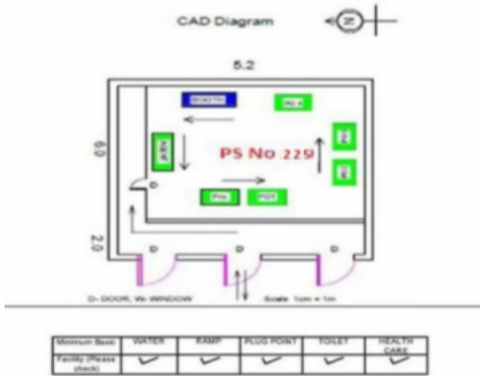

Nazri Naksha

Google Map View

Polling Station Building Front View

Polling Station Front View

Cad View

Key MAP View

1 பெயர் : சந்திரன் - தந்தையின் பெயர்: கந்தசாமி - வீட்டு எண் : 1 வயது : 71 பாலினம் : ஆண்	AWP1989912 Photo is available	2 பெயர் : பாக்கியம் - கணவர் பெயர்: சந்திரன் - வீட்டு எண் : 1 வயது : 66 பாலினம் : பெண்	AWP1989920 Photo is available	3 பெயர் : ராஜலட்சுமி - கணவர் பெயர்: கணேசன் - வீட்டு எண் : 1 வயது : 62 பாலினம் : பெண்	AWP1989938 Photo is available
4 பெயர் : ஜெகதீஸ் தந்தையின் பெயர்: சுந்தரம் - வீட்டு எண் : 1F/13 வயது : 46 பாலினம் : ஆண்	GMV2002988 Photo is available	5 பெயர் : விக்னேஷ்குமார் தந்தையின் பெயர்: சீதர் வீட்டு எண் : 1G வயது : 26 பாலினம் : ஆண்	AWP1514843 Photo is available	6 பெயர் : சுசீலா வரதராஜன் - கணவர் பெயர்: வரதராஜன் - வீட்டு எண் : 3 வயது : 70 பாலினம் : பெண்	AWP1214790 Photo is available
7 பெயர் : சரவணன் - தந்தையின் பெயர்: சந்திரன் - வீட்டு எண் : 3 வயது : 44 பாலினம் : ஆண்	AWP1371574 Photo is available	8 பெயர் : காயத்ரி - கணவர் பெயர்: சரவணன் - வீட்டு எண் : 3 வயது : 38 பாலினம் : பெண்	AWP1214808 Photo is available	9 பெயர் : நாகவரப்பு சத்ய வெங்கட ரவலி கணவர் பெயர்: பூர்ணா கணேஷ் குப்தா வித்யா திர்த்தையா வீட்டு எண் : 3 வயது : 33 பாலினம் : பெண்	AWP2260883 Photo is available
10 பெயர் : வைஷ்ணவி கணவர் பெயர்: யாடவா கிருஷ்ணா குப்தா வீட்டு எண் : 3 வயது : 27 பாலினம் : பெண்	AWP2260818 Photo is available	11 பெயர் : ஆஷிக் அலி - தந்தையின் பெயர்: ஷாஜத் அலி - வீட்டு எண் : 3-1 வயது : 30 பாலினம் : ஆண்	AWP0984260 Photo is available	12 பெயர் : மெய்யானந்தராஜா - தந்தையின் பெயர்: ஆறுமுகம் - வீட்டு எண் : 4 வயது : 52 பாலினம் : ஆண்	GMV2001493 Photo is available
13 பெயர் : பூர்ணிமாதேவி - கணவர் பெயர்: மெய்யானந்தராஜா - வீட்டு எண் : 4 வயது : 45 பாலினம் : பெண்	GMV2002517 Photo is available	14 பெயர் : மணிகண்டன் - தந்தையின் பெயர்: கணேசன் - வீட்டு எண் : 5 வயது : 41 பாலினம் : ஆண்	GMV2001386 Photo is available	15 பெயர் : சிவராமன் - தந்தையின் பெயர்: கணேசன் - வீட்டு எண் : 5 வயது : 40 பாலினம் : ஆண்	GMV2001360 Photo is available
16 பெயர் : உமாமகேஸ்வரி - கணவர் பெயர்: சீனிவாசன் - வீட்டு எண் : 5 வயது : 34 பாலினம் : பெண்	AWP0258590 Photo is available	17 பெயர் : வெள்ளிமலர் - கணவர் பெயர்: மணிகண்டன் - வீட்டு எண் : 5-1B வயது : 38 பாலினம் : பெண்	AWP0736280 Photo is available	18 பெயர் : தினேஷ் குமார் தாயின் பெயர்: உமா ராணி வீட்டு எண் : 5/3எஃப் வயது : 24 பாலினம் : ஆண்	AWP2234797 Photo is available
19 பெயர் : மனோகர் - தந்தையின் பெயர்: ராஜா மணி - வீட்டு எண் : 6-1 வயது : 40 பாலினம் : ஆண்	AWP1214733 Photo is available	20 பெயர் : கோமதி - கணவர் பெயர்: மனோகர் - வீட்டு எண் : 6-1 வயது : 38 பாலினம் : பெண்	AWP0083519 Photo is available	21 பெயர் : லட்சுமி - கணவர் பெயர்: பழனிசாமி - வீட்டு எண் : 7 வயது : 71 பாலினம் : பெண்	AWP1989987 Photo is available
22 பெயர் : குமரேசன் - தந்தையின் பெயர்: வெங்கட்டசாமி - வீட்டு எண் : 7 வயது : 61 பாலினம் : ஆண்	GMV1405281 Photo is available	23 பெயர் : பெரியசாமி - தந்தையின் பெயர்: பழனிசாமி - வீட்டு எண் : 7 வயது : 54 பாலினம் : ஆண்	GMV2005585 Photo is available	24 பெயர் : சசிகுமார் - தந்தையின் பெயர்: பழனிசாமி - வீட்டு எண் : 7 வயது : 46 பாலினம் : ஆண்	GMV1100155 Photo is available
# 25 பெயர் : சந்தியா - கணவர் பெயர்: சந்தியா சசிகுமார் வீட்டு எண் : 7 வயது : 40 பாலினம் : பெண்	GMV2001394 Photo is available	26 பெயர் : மணிகண்டன் - தந்தையின் பெயர்: பெரியசாமி - வீட்டு எண் : 7 வயது : 29 பாலினம் : ஆண்	AWP1214493 Photo is available	27 பெயர் : மதன் பிரகாஷ் தந்தையின் பெயர்: மணிகண்டன் வீட்டு எண் : 7/1.A வயது : 27 பாலினம் : ஆண்	AWP1512243 Photo is available
28 பெயர் : சென்னம்மாள் - கணவர் பெயர்: பழனிசாமி - வீட்டு எண் : 8 வயது : 66 பாலினம் : பெண்	AWP1990001 Photo is available	29 பெயர் : துரைராஜ் - தந்தையின் பெயர்: பழனிசாமி - வீட்டு எண் : 8 வயது : 50 பாலினம் : ஆண்	AWP1990019 Photo is available	30 பெயர் : கதிர்வேலன் - தந்தையின் பெயர்: பழனிசாமி - வீட்டு எண் : 8 வயது : 49 பாலினம் : ஆண்	AWP1990027 Photo is available