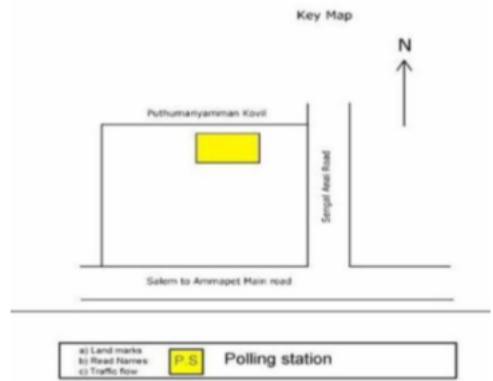

Nazri Naksha

Google Map View

Polling Station Building Front View

Polling Station Front View

Cad View

Key MAP View

1 பெயர் : சந்திரன் - தந்தையின் பெயர்: கந்தசாமி - வீட்டு எண் : 1 வயது : 71 பாலினம் : ஆண்	AWP1989912 Photo is available	2 பெயர் : பாக்கியம் - கணவர் பெயர்: சந்திரன் - வீட்டு எண் : 1 வயது : 66 பாலினம் : பெண்	AWP1989920 Photo is available	3 பெயர் : ராஜலட்சுமி - கணவர் பெயர்: கணேசன் - வீட்டு எண் : 1 வயது : 62 பாலினம் : பெண்	AWP1989938 Photo is available
4 பெயர் : ஜெகதீஸ் தந்தையின் பெயர்: சுந்தரம் - வீட்டு எண் : 1F/13 வயது : 46 பாலினம் : ஆண்	GMV2002988 Photo is available	5 பெயர் : விக்னேஷ்குமார் தந்தையின் பெயர்: சீதர் வீட்டு எண் : 1G வயது : 26 பாலினம் : ஆண்	AWP1514843 Photo is available	6 பெயர் : சுசீலா வரதராஜன் - கணவர் பெயர்: வரதராஜன் - வீட்டு எண் : 3 வயது : 70 பாலினம் : பெண்	AWP1214790 Photo is available
7 பெயர் : சரவணன் - தந்தையின் பெயர்: சந்திரன் - வீட்டு எண் : 3 வயது : 44 பாலினம் : ஆண்	AWP1371574 Photo is available	8 பெயர் : காயத்ரி - கணவர் பெயர்: சரவணன் - வீட்டு எண் : 3 வயது : 38 பாலினம் : பெண்	AWP1214808 Photo is available	9 பெயர் : நாகவரப்பு சத்ய வெங்கட ரவலி கணவர் பெயர்: பூர்ணா கணேஷ் குப்தா வித்யா திர்த்தையா வீட்டு எண் : 3 வயது : 33 பாலினம் : பெண்	AWP2260883 Photo is available
10 பெயர் : வைஷ்ணவி கணவர் பெயர்: யாடவா கிருஷ்ணா குப்தா வீட்டு எண் : 3 வயது : 27 பாலினம் : பெண்	AWP2260818 Photo is available	11 பெயர் : ஆஷிக் அலி - தந்தையின் பெயர்: ஷாஜத் அலி - வீட்டு எண் : 3-1 வயது : 30 பாலினம் : ஆண்	AWP0984260 Photo is available	12 பெயர் : மெய்யானந்தராஜா - தந்தையின் பெயர்: ஆறுமுகம் - வீட்டு எண் : 4 வயது : 52 பாலினம் : ஆண்	GMV2001493 Photo is available
13 பெயர் : பூர்ணிமாதேவி - கணவர் பெயர்: மெய்யானந்தராஜா - வீட்டு எண் : 4 வயது : 45 பாலினம் : பெண்	GMV2002517 Photo is available	14 பெயர் : மணிகண்டன் - தந்தையின் பெயர்: கணேசன் - வீட்டு எண் : 5 வயது : 41 பாலினம் : ஆண்	GMV2001386 Photo is available	15 பெயர் : சிவராமன் - தந்தையின் பெயர்: கணேசன் - வீட்டு எண் : 5 வயது : 40 பாலினம் : ஆண்	GMV2001360 Photo is available
16 பெயர் : உமாமகேஸ்வரி - கணவர் பெயர்: சீனிவாசன் - வீட்டு எண் : 5 வயது : 34 பாலினம் : பெண்	AWP0258590 Photo is available	17 பெயர் : வெள்ளிமலர் - கணவர் பெயர்: மணிகண்டன் - வீட்டு எண் : 5-1B வயது : 38 பாலினம் : பெண்	AWP0736280 Photo is available	18 பெயர் : தினேஷ் குமார் தாயின் பெயர்: உமா ராணி வீட்டு எண் : 5/3எஃப் வயது : 24 பாலினம் : ஆண்	AWP2234797 Photo is available
19 பெயர் : மனோகர் - தந்தையின் பெயர்: ராஜா மணி - வீட்டு எண் : 6-1 வயது : 40 பாலினம் : ஆண்	AWP1214733 Photo is available	20 பெயர் : கோமதி - கணவர் பெயர்: மனோகர் - வீட்டு எண் : 6-1 வயது : 38 பாலினம் : பெண்	AWP0083519 Photo is available	21 பெயர் : லட்சுமி - கணவர் பெயர்: பழனிசாமி - வீட்டு எண் : 7 வயது : 71 பாலினம் : பெண்	AWP1989987 Photo is available
22 பெயர் : குமரேசன் - தந்தையின் பெயர்: வெங்கட்டசாமி - வீட்டு எண் : 7 வயது : 61 பாலினம் : ஆண்	GMV1405281 Photo is available	23 பெயர் : பெரியசாமி - தந்தையின் பெயர்: பழனிசாமி - வீட்டு எண் : 7 வயது : 54 பாலினம் : ஆண்	GMV2005585 Photo is available	24 பெயர் : சசிகுமார் - தந்தையின் பெயர்: பழனிசாமி - வீட்டு எண் : 7 வயது : 46 பாலினம் : ஆண்	GMV1100155 Photo is available
# 25 பெயர் : சந்தியா - கணவர் பெயர்: சந்தியா சசிகுமார் வீட்டு எண் : 7 வயது : 40 பாலினம் : பெண்	GMV2001394 Photo is available	26 பெயர் : மணிகண்டன் - தந்தையின் பெயர்: பெரியசாமி - வீட்டு எண் : 7 வயது : 29 பாலினம் : ஆண்	AWP1214493 Photo is available	27 பெயர் : மதன் பிரகாஷ் தந்தையின் பெயர்: மணிகண்டன் வீட்டு எண் : 7/1.A வயது : 27 பாலினம் : ஆண்	AWP1512243 Photo is available
28 பெயர் : சென்னம்மாள் - கணவர் பெயர்: பழனிசாமி - வீட்டு எண் : 8 வயது : 66 பாலினம் : பெண்	AWP1990001 Photo is available	29 பெயர் : துரைராஜ் - தந்தையின் பெயர்: பழனிசாமி - வீட்டு எண் : 8 வயது : 50 பாலினம் : ஆண்	AWP1990019 Photo is available	30 பெயர் : கதிர்வேலன் - தந்தையின் பெயர்: பழனிசாமி - வீட்டு எண் : 8 வயது : 49 பாலினம் : ஆண்	AWP1990027 Photo is available