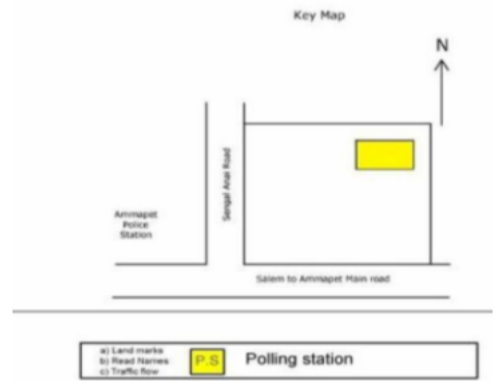

Google Map View

Polling Station Building Front View

Polling Station Front View

Cad View

Key MAP View

1 பெயர் : மகேஸ்வரி - கணவர் பெயர்: ராமதாஸ் - வீட்டு எண் : 1 வயது : 61 பாலினம் : பெண் Photo is available	AWP2203073	2 பெயர் : ஜானகி கணவர் பெயர்: மோகன்ராஜ் - வீட்டு எண் : 1 வயது : 50 பாலினம் : பெண் Photo is available	AWP0542761	3 பெயர் : விக்னேஷ் - தந்தையின் பெயர்: ராமதாஸ் - வீட்டு எண் : 1 வயது : 41 பாலினம் : ஆண் Photo is available	GMV3098416
4 பெயர் : கஸ்தூரி - கணவர் பெயர்: விக்னேஷ் - வீட்டு எண் : 1 வயது : 39 பாலினம் : பெண் Photo is available	AWP0542753	5 பெயர் : தினேஸ்பாபு - தந்தையின் பெயர்: ராமதாஸ் - வீட்டு எண் : 1 வயது : 39 பாலினம் : ஆண் Photo is available	AWP2205250	6 பெயர் : ஜீவிதா - கணவர் பெயர்: தினேஷ் பாபு - வீட்டு எண் : 1 வயது : 29 பாலினம் : பெண் Photo is available	AWP1216183
7 பெயர் : ஜெயலட்சுமி - கணவர் பெயர்: பெருமாள் - வீட்டு எண் : 1-1 வயது : 61 பாலினம் : பெண் Photo is available	AWP2013126	8 பெயர் : கமலகண்ணன் - தந்தையின் பெயர்: பெருமாள் - வீட்டு எண் : 1-1 வயது : 45 பாலினம் : ஆண் Photo is available	GMV1867852	9 பெயர் : புஷ்பா - கணவர் பெயர்: நந்தகோபால் - வீட்டு எண் : 2 வயது : 69 பாலினம் : பெண் Photo is available	AWP2013134
10 பெயர் : கோபி - தந்தையின் பெயர்: நந்தகோபால் - வீட்டு எண் : 2 வயது : 44 பாலினம் : ஆண் Photo is available	GMV1334291	11 பெயர் : அண்ணாதுரை - தந்தையின் பெயர்: அண்ணாமலை - வீட்டு எண் : 3-8 வயது : 71 பாலினம் : ஆண் Photo is available	AWP2013159	12 பெயர் : சுசீலா - கணவர் பெயர்: அண்ணாதுரை - வீட்டு எண் : 3-8 வயது : 61 பாலினம் : பெண் Photo is available	AWP2013167
13 பெயர் : செந்தில் - தந்தையின் பெயர்: கிருஷ்ணன் - வீட்டு எண் : 4 வயது : 50 பாலினம் : ஆண் Photo is available	AWP1131473	14 பெயர் : கோபி - தந்தையின் பெயர்: கிருஷ்ணன் - வீட்டு எண் : 4 வயது : 48 பாலினம் : ஆண் Photo is available	AWP1131226	15 பெயர் : கலைவாணி - கணவர் பெயர்: செந்தில் - வீட்டு எண் : 4 வயது : 40 பாலினம் : பெண் Photo is available	AWP1131168
16 பெயர் : சரளா - கணவர் பெயர்: கோபி - வீட்டு எண் : 4 வயது : 40 பாலினம் : பெண் Photo is available	AWP1131275	17 பெயர் : கோகுல் தந்தையின் பெயர்: சரவணன் வீட்டு எண் : 4 வயது : 27 பாலினம் : ஆண் Photo is available	AWP1449610	18 பெயர் : சந்திரசேகரன் - தந்தையின் பெயர்: மாணிக்கம் - வீட்டு எண் : 5 வயது : 74 பாலினம் : ஆண் Photo is available	AWP2013175
19 பெயர் : அமுதா - கணவர் பெயர்: சந்திரசேகரன் - வீட்டு எண் : 5 வயது : 66 பாலினம் : பெண் Photo is available	AWP2013183	20 பெயர் : சுப்ரமணி - தந்தையின் பெயர்: கோவிந்தராஜ் - வீட்டு எண் : 5 வயது : 64 பாலினம் : ஆண் Photo is available	AWP0987099	21 பெயர் : கோபி - தந்தையின் பெயர்: மகாலிங்கம் - வீட்டு எண் : 5 வயது : 50 பாலினம் : ஆண் Photo is available	AWP0987073
22 பெயர் : சசிகுமார் - தந்தையின் பெயர்: சந்திரசேகரன் - வீட்டு எண் : 5 வயது : 46 பாலினம் : ஆண் Photo is available	GMV1285014	23 பெயர் : தனபால் - தந்தையின் பெயர்: சந்திரசேகரன் - வீட்டு எண் : 5 வயது : 44 பாலினம் : ஆண் Photo is available	GMV1285022	24 பெயர் : ஜெயகுமார் - தந்தையின் பெயர்: சந்திரசேகரன் - வீட்டு எண் : 5 வயது : 43 பாலினம் : ஆண் Photo is available	GMV1385863
25 பெயர் : கவிதா - கணவர் பெயர்: கோபி - வீட்டு எண் : 5 வயது : 37 பாலினம் : பெண் Photo is available	AWP0984955	26 பெயர் : பிரபு - தந்தையின் பெயர்: செல்வராஜ் - வீட்டு எண் : 5 வயது : 36 பாலினம் : ஆண் Photo is available	AWP0181354	27 பெயர் : ஹேமாவதி - கணவர் பெயர்: சுரேஷ்குமார் - வீட்டு எண் : 5 வயது : 33 பாலினம் : பெண் Photo is available	AWP0987115
28 பெயர் : சிவபிரகாஷ் - தந்தையின் பெயர்: மாணிக்கம் - வீட்டு எண் : 5-1 வயது : 71 பாலினம் : ஆண் Photo is available	AWP2013191	29 பெயர் : சந்திரா - கணவர் பெயர்: சிவபிரகாஷ் - வீட்டு எண் : 5-1 வயது : 64 பாலினம் : பெண் Photo is available	GMV1385665	30 பெயர் : ராணி - தந்தையின் பெயர்: சிவபிரகாசம் - வீட்டு எண் : 5-1 வயது : 36 பாலினம் : பெண் Photo is available	AWP0181370