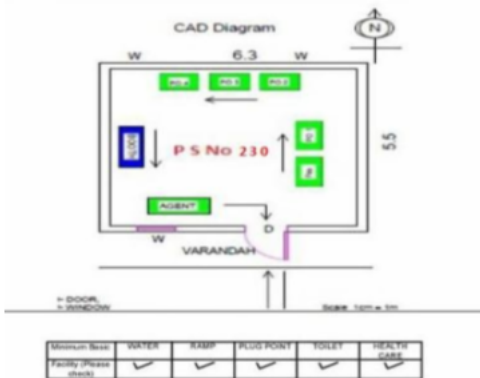

Google Map View

Polling Station Building Front View

Polling Station Front View

Cad View

Key MAP View

1 பெயர் : பர்க்கதூரல்லா தாயின் பெயர்: நசிபா பானு வீட்டு எண் : 4 வயது : 47 பாலினம் : ஆண்	AWP2358158 Photo is available	2 பெயர் : நசிபா பானு கணவர் பெயர்: பர்க்கதூரலா வீட்டு எண் : 4 வயது : 45 பாலினம் : பெண்	AWP2358174 Photo is available	3 பெயர் : சந்தியா தந்தையின் பெயர்: செந்தில் வீட்டு எண் : 4 வயது : 20 பாலினம் : பெண்	AWP2467991 Photo is available
4 பெயர் : ராணி கணவர் பெயர்: மாதவராஜ் வீட்டு எண் : 5 வயது : 67 பாலினம் : பெண்	AWP2371524 Photo is available	5 பெயர் : மாதவராஜ் தந்தையின் பெயர்: கிருஷ்ணன் வீட்டு எண் : 5 வயது : 65 பாலினம் : ஆண்	AWP2352052 Photo is available	6 பெயர் : சிந்தனைஅறிவு கணவர் பெயர்: பாலு வீட்டு எண் : 5 வயது : 41 பாலினம் : பெண்	AWP2365302 Photo is available
7 பெயர் : கீர்த்தனாஷ்ரீ கணவர் பெயர்: சபரி பழனிவேல் வீட்டு எண் : 6/6ஏ மார்கெட் தெரு எண் 1 வயது : 27 பாலினம் : பெண்	AWP2479848 Photo is available	8 பெயர் : வித்திகாஸ்வரி தந்தையின் பெயர்: குமரேசன் மாணிக்கம் வீட்டு எண் : 7/3e வயது : 21 பாலினம் : பெண்	AWP2494433 Photo is available	9 பெயர் : ஈஸ்வரி தந்தையின் பெயர்: தங்கராஜ் வீட்டு எண் : 8/18 வயது : 30 பாலினம் : பெண்	AWP2116101 Photo is available
10 பெயர் : சத்தியபிரியா ரமேஷ் தந்தையின் பெயர்: ரமேஷ் வீட்டு எண் : 10 வயது : 33 பாலினம் : ஆண்	AWP1469147 Photo is available	11 பெயர் : நாசுமான் - கணவர் பெயர்: முருகன் - வீட்டு எண் : 10-7-3D வயது : 55 பாலினம் : பெண்	GMV1315548 Photo is available	12 பெயர் : குமரேசன் - தந்தையின் பெயர்: மாணிக்கம் - வீட்டு எண் : 10-7-3D வயது : 47 பாலினம் : ஆண்	GMV1301522 Photo is available
13 பெயர் : அனிர்தா - கணவர் பெயர்: குமரேசன் - வீட்டு எண் : 10-7-3D வயது : 44 பாலினம் : பெண்	GMV1874213 Photo is available	14 பெயர் : வசந்த் - தந்தையின் பெயர்: முருகன் - வீட்டு எண் : 10-7-3D வயது : 37 பாலினம் : ஆண்	GMV1874221 Photo is available	15 பெயர் : சந்தியா - தந்தையின் பெயர்: முருகன் - வீட்டு எண் : 10-7-3D வயது : 34 பாலினம் : பெண்	AWP0542803 Photo is available
16 பெயர் : மதியழகன் க தந்தையின் பெயர்: கருப்பழகன் வீட்டு எண் : 10-21 வயது : 62 பாலினம் : ஆண்	AWP2405488 Photo is available	17 பெயர் : பிரதீஸ் குமார் தந்தையின் பெயர்: மதியழகன் வீட்டு எண் : 10/21 வயது : 25 பாலினம் : ஆண்	AWP1594365 Photo is available	18 பெயர் : மீனாகாந்தி கணவர் பெயர்: சரவணன் வீட்டு எண் : 12 வயது : 35 பாலினம் : பெண்	AWP2370070 Photo is available
19 பெயர் : பிரசாந்த் தந்தையின் பெயர்: மோகன் வீட்டு எண் : 12/3 வயது : 23 பாலினம் : ஆண்	AWP2396372 Photo is available	20 பெயர் : பசுபதி தந்தையின் பெயர்: சண்முகம் வீட்டு எண் : 14 வயது : 32 பாலினம் : ஆண்	AWP2528826 Photo is available	21 பெயர் : வசந்தகுமார் தந்தையின் பெயர்: சின்னையன் வீட்டு எண் : 14இ.பல்லு குச்சி தெரு வயது : 27 பாலினம் : ஆண்	AWP2612000 Photo is available
22 பெயர் : தேவி பங்காரு கணவர் பெயர்: பூந்தர் வீட்டு எண் : 15/177 வயது : 31 பாலினம் : பெண்	AWP1485788 Photo is available	23 பெயர் : புஷ்பா கணவர் பெயர்: நீலகண்டன் வீட்டு எண் : 16 வயது : 33 பாலினம் : பெண்	AWP2347482 Photo is available	24 பெயர் : பூந்தர் தந்தையின் பெயர்: ஜகதீசன் வீட்டு எண் : 16/17 வயது : 33 பாலினம் : ஆண்	AWP1528678 Photo is available
25 பெயர் : ஜெகன் தந்தையின் பெயர்: ஜெகதீஷ் வீட்டு எண் : 17 வயது : 25 பாலினம் : ஆண்	AWP2375111 Photo is available	26 பெயர் : ஹரேசன் தந்தையின் பெயர்: ஷாகுல் ஹமித் வீட்டு எண் : 20 வயது : 25 பாலினம் : ஆண்	AWP2380772 Photo is available	27 பெயர் : முகமது ரபி தந்தையின் பெயர்: சாகுல் ஹமித் வீட்டு எண் : 20 வயது : 23 பாலினம் : ஆண்	AWP2385300 Photo is available
28 பெயர் : அப்துல் ரியாஸ் தந்தையின் பெயர்: பாபு வீட்டு எண் : 20 வயது : 22 பாலினம் : ஆண்	AWP2370047 Photo is available	29 பெயர் : ஷபி தந்தையின் பெயர்: சாகுல் ஹமித் வீட்டு எண் : 20 வயது : 20 பாலினம் : ஆண்	AWP2509404 Photo is available	30 பெயர் : ஈஸ்வரகுமார் இதரர் பெயர்: நந்தினி வீட்டு எண் : 20/9 வயது : 24 பாலினம் : ஆண்	AWP2396315 Photo is available