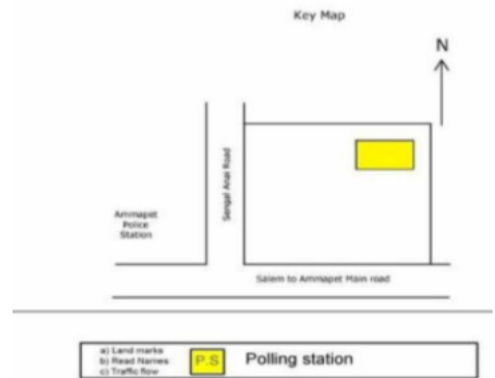

Google Map View

Polling Station Building Front View

Polling Station Front View

Cad View

Key MAP View

1 பெயர் : பர்க்கதூரல்லா தாயின் பெயர்: நசிபா பானு வீட்டு எண் : 4 வயது : 47 பாலினம் : ஆண்	AWP2358158 Photo is available	2 பெயர் : நசிபா பானு கணவர் பெயர்: பர்க்கதூரலா வீட்டு எண் : 4 வயது : 45 பாலினம் : பெண்	AWP2358174 Photo is available	3 பெயர் : சந்தியா தந்தையின் பெயர்: செந்தில் வீட்டு எண் : 4 வயது : 20 பாலினம் : பெண்	AWP2467991 Photo is available
4 பெயர் : ராணி கணவர் பெயர்: மாதவராஜ் வீட்டு எண் : 5 வயது : 67 பாலினம் : பெண்	AWP2371524 Photo is available	5 பெயர் : மாதவராஜ் தந்தையின் பெயர்: கிருஷ்ணன் வீட்டு எண் : 5 வயது : 65 பாலினம் : ஆண்	AWP2352052 Photo is available	6 பெயர் : சிந்தனைஅறிவு கணவர் பெயர்: பாலு வீட்டு எண் : 5 வயது : 41 பாலினம் : பெண்	AWP2365302 Photo is available
7 பெயர் : கீர்த்தனாஷ்ரீ கணவர் பெயர்: சபரி பழனிவேல் வீட்டு எண் : 6/6ஏ மார்கெட் தெரு எண் 1 வயது : 27 பாலினம் : பெண்	AWP2479848 Photo is available	8 பெயர் : வித்திகாஸ்வரி தந்தையின் பெயர்: குமரேசன் மாணிக்கம் வீட்டு எண் : 7/3e வயது : 21 பாலினம் : பெண்	AWP2494433 Photo is available	9 பெயர் : ஈஸ்வரி தந்தையின் பெயர்: தங்கராஜ் வீட்டு எண் : 8/18 வயது : 30 பாலினம் : பெண்	AWP2116101 Photo is available
10 பெயர் : சத்தியபிரியா ரமேஷ் தந்தையின் பெயர்: ரமேஷ் வீட்டு எண் : 10 வயது : 33 பாலினம் : ஆண்	AWP1469147 Photo is available	11 பெயர் : நாசுமான் - கணவர் பெயர்: முருகன் - வீட்டு எண் : 10-7-3D வயது : 55 பாலினம் : பெண்	GMV1315548 Photo is available	12 பெயர் : குமரேசன் - தந்தையின் பெயர்: மாணிக்கம் - வீட்டு எண் : 10-7-3D வயது : 47 பாலினம் : ஆண்	GMV1301522 Photo is available
13 பெயர் : அனிர்தா - கணவர் பெயர்: குமரேசன் - வீட்டு எண் : 10-7-3D வயது : 44 பாலினம் : பெண்	GMV1874213 Photo is available	14 பெயர் : வசந்த் - தந்தையின் பெயர்: முருகன் - வீட்டு எண் : 10-7-3D வயது : 37 பாலினம் : ஆண்	GMV1874221 Photo is available	15 பெயர் : சந்தியா - தந்தையின் பெயர்: முருகன் - வீட்டு எண் : 10-7-3D வயது : 34 பாலினம் : பெண்	AWP0542803 Photo is available
16 பெயர் : மதியழகன் க தந்தையின் பெயர்: கருப்பழகன் வீட்டு எண் : 10-21 வயது : 62 பாலினம் : ஆண்	AWP2405488 Photo is available	17 பெயர் : பிரதீஸ் குமார் தந்தையின் பெயர்: மதியழகன் வீட்டு எண் : 10/21 வயது : 25 பாலினம் : ஆண்	AWP1594365 Photo is available	18 பெயர் : மீனாகாந்தி கணவர் பெயர்: சரவணன் வீட்டு எண் : 12 வயது : 35 பாலினம் : பெண்	AWP2370070 Photo is available
19 பெயர் : பிரசாந்த் தந்தையின் பெயர்: மோகன் வீட்டு எண் : 12/3 வயது : 23 பாலினம் : ஆண்	AWP2396372 Photo is available	20 பெயர் : பசுபதி தந்தையின் பெயர்: சண்முகம் வீட்டு எண் : 14 வயது : 32 பாலினம் : ஆண்	AWP2528826 Photo is available	21 பெயர் : வசந்தகுமார் தந்தையின் பெயர்: சின்னையன் வீட்டு எண் : 14இ.பல்லு குச்சி தெரு வயது : 27 பாலினம் : ஆண்	AWP2612000 Photo is available
22 பெயர் : தேவி பங்காரு கணவர் பெயர்: பூந்தர் வீட்டு எண் : 15/177 வயது : 31 பாலினம் : பெண்	AWP1485788 Photo is available	23 பெயர் : புஷ்பா கணவர் பெயர்: நீலகண்டன் வீட்டு எண் : 16 வயது : 33 பாலினம் : பெண்	AWP2347482 Photo is available	24 பெயர் : பூந்தர் தந்தையின் பெயர்: ஜகதீசன் வீட்டு எண் : 16/17 வயது : 33 பாலினம் : ஆண்	AWP1528678 Photo is available
25 பெயர் : ஜெகன் தந்தையின் பெயர்: ஜெகதீஷ் வீட்டு எண் : 17 வயது : 25 பாலினம் : ஆண்	AWP2375111 Photo is available	26 பெயர் : ஹரேசன் தந்தையின் பெயர்: ஷாகுல் ஹமித் வீட்டு எண் : 20 வயது : 25 பாலினம் : ஆண்	AWP2380772 Photo is available	27 பெயர் : முகமது ரபி தந்தையின் பெயர்: சாகுல் ஹமித் வீட்டு எண் : 20 வயது : 23 பாலினம் : ஆண்	AWP2385300 Photo is available
28 பெயர் : அப்துல் ரியாஸ் தந்தையின் பெயர்: பாபு வீட்டு எண் : 20 வயது : 22 பாலினம் : ஆண்	AWP2370047 Photo is available	29 பெயர் : ஷபி தந்தையின் பெயர்: சாகுல் ஹமித் வீட்டு எண் : 20 வயது : 20 பாலினம் : ஆண்	AWP2509404 Photo is available	30 பெயர் : ஈஸ்வரகுமார் இதரர் பெயர்: நந்தினி வீட்டு எண் : 20/9 வயது : 24 பாலினம் : ஆண்	AWP2396315 Photo is available