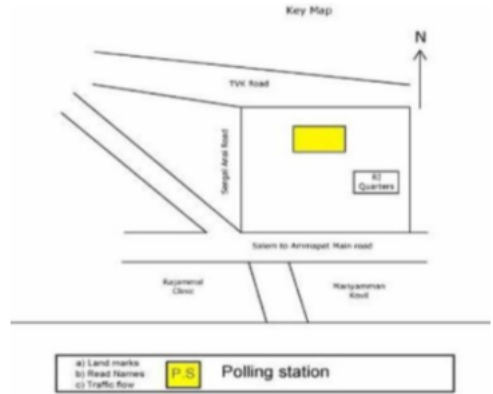

Google Map View

Polling Station Building Front View

Polling Station Front View

Cad View

Key MAP View

1 பெயர் : காந்திமதி - கணவர் பெயர்: சண்முகம் - வீட்டு எண் : 2 வயது : 75 பாலினம் : பெண்	GMV1110824 Photo is available	2 பெயர் : சுந்தரம்பாள் - கணவர் பெயர்: திருஞானம் - வீட்டு எண் : 3 வயது : 61 பாலினம் : பெண்	AWP2030138 Photo is available	3 பெயர் : ராமாயி - கணவர் பெயர்: சாமிநாதன் - வீட்டு எண் : 3 வயது : 56 பாலினம் : பெண்	GMV1755495 Photo is available
4 பெயர் : கிருஷ்ணன் - தந்தையின் பெயர்: திருஞானம் - வீட்டு எண் : 3 வயது : 45 பாலினம் : ஆண்	GMV1111632 Photo is available	5 பெயர் : குப்புசாமி - தந்தையின் பெயர்: தங்கவேல் - வீட்டு எண் : 3-1 வயது : 37 பாலினம் : ஆண்	AWP0489823 Photo is available	6 பெயர் : நந்தினி கே கணவர் பெயர்: கிருஷ்ணன் வீட்டு எண் : 3/1 வயது : 36 பாலினம் : பெண்	AWP1488766 Photo is available
7 பெயர் : நாகராஜ் - தந்தையின் பெயர்: தங்கவேல் - வீட்டு எண் : 3-1 வயது : 32 பாலினம் : ஆண்	AWP0872200 Photo is available	8 பெயர் : தங்கவேல் - தந்தையின் பெயர்: பழனியப்பன் - வீட்டு எண் : 3-2 வயது : 68 பாலினம் : ஆண்	GMV1738608 Photo is available	9 பெயர் : சாந்தி - கணவர் பெயர்: தங்கவேல் - வீட்டு எண் : 3-2 வயது : 58 பாலினம் : பெண்	GMV1729425 Photo is available
10 பெயர் : தட்சிணாமூர்த்தி - தந்தையின் பெயர்: வேலாசாமி - வீட்டு எண் : 3/7 வயது : 65 பாலினம் : ஆண்	GMV1770452 Photo is available	11 பெயர் : லட்சுமி - கணவர் பெயர்: தட்சிணாமூர்த்தி - வீட்டு எண் : 3/7 லட்சுமி நிவாஸ் வயது : 56 பாலினம் : பெண்	GMV1762418 Photo is available	12 பெயர் : சூதாகர் - தந்தையின் பெயர்: தட்சிணாமூர்த்தி - வீட்டு எண் : 3/7 லட்சுமி நிவாஸ் வயது : 36 பாலினம் : ஆண்	AWP0416552 Photo is available
13 பெயர் : பிரியா - தந்தையின் பெயர்: மணி - வீட்டு எண் : 3/7 லட்சுமி நிவாஸ் வயது : 31 பாலினம் : பெண்	IYE0989210 Photo is available	14 பெயர் : கேசவன் - தந்தையின் பெயர்: பச்சியப்பன் - வீட்டு எண் : 4 வயது : 59 பாலினம் : ஆண்	AWP2030153 Photo is available	15 பெயர் : மெய்யரசு - தந்தையின் பெயர்: செல்வமணி - வீட்டு எண் : 4 வயது : 57 பாலினம் : ஆண்	AWP0872218 Photo is available
16 பெயர் : கோபால் - தந்தையின் பெயர்: பச்சியப்பன் - வீட்டு எண் : 4 வயது : 56 பாலினம் : ஆண்	GMV3313244 Photo is available	17 பெயர் : செல்வி - கணவர் பெயர்: கோபால் - வீட்டு எண் : 4 வயது : 55 பாலினம் : பெண்	GMV3313251 Photo is available	18 பெயர் : யசோதா - கணவர் பெயர்: கேசவன் - வீட்டு எண் : 4 வயது : 55 பாலினம் : பெண்	GMV1347707 Photo is available
19 பெயர் : பிரமீளா - கணவர் பெயர்: செல்வமணி - வீட்டு எண் : 4 வயது : 50 பாலினம் : பெண்	GMV1112572 Photo is available	20 பெயர் : மெளனேஷ்வரன் - தந்தையின் பெயர்: செல்வமணி - வீட்டு எண் : 4 வயது : 29 பாலினம் : ஆண்	AWP1132943 Photo is available	21 பெயர் : தினேஷ்பாபு தந்தையின் பெயர்: கேசவன் - வீட்டு எண் : 4 வயது : 27 பாலினம் : ஆண்	AWP1418557 Photo is available
22 பெயர் : சங்கர் தந்தையின் பெயர்: கேசவன் வீட்டு எண் : 4 வயது : 25 பாலினம் : ஆண்	AWP2342657 Photo is available	23 பெயர் : ப செல்வமணி தந்தையின் பெயர்: பச்சியப்பன் - வீட்டு எண் : 4/64 வயது : 61 பாலினம் : ஆண்	AWP2030146 Photo is available	24 பெயர் : ஸ் சிவப்பிரியா கணவர் பெயர்: ஸ் மெய்யரசு வீட்டு எண் : 4/64 வயது : 29 பாலினம் : பெண்	AWP2574184 Photo is available
25 பெயர் : தங்கவேல் தந்தையின் பெயர்: கோபாலகிருஷ்ணன் வீட்டு எண் : 4/64 வயது : 26 பாலினம் : ஆண்	AWP1597798 Photo is available	26 பெயர் : சி. கௌசல்யா தந்தையின் பெயர்: சிவாஜி வீட்டு எண் : 4ஏ வயது : 23 பாலினம் : பெண்	AWP2502953 Photo is available	27 பெயர் : சி. மைதிலி தந்தையின் பெயர்: சிவாஜி வீட்டு எண் : 4ஏ வயது : 21 பாலினம் : பெண்	AWP2504447 Photo is available
28 பெயர் : பழனியம்மாள் - கணவர் பெயர்: சண்முகம் - வீட்டு எண் : 6 வயது : 78 பாலினம் : பெண்	AWP1133313 Photo is available	29 பெயர் : தேவி - கணவர் பெயர்: கோவிந்தராஜ் - வீட்டு எண் : 6 வயது : 47 பாலினம் : பெண்	AWP0872234 Photo is available	30 பெயர் : முருகேசன் - தந்தையின் பெயர்: கந்தசாமி - வீட்டு எண் : 8 வயது : 91 பாலினம் : ஆண்	AWP2030161 Photo is available