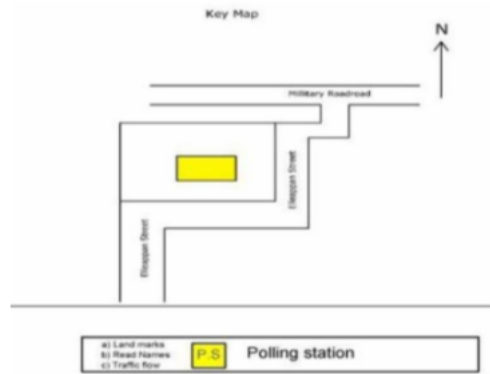

வாக்காளர் பதிவு அலுவலரின்
கையொப்பம்

Nazri Naksha

Google Map View

Polling Station Building Front View

Polling Station Front View

Cad View

Key MAP View

| | | | | | |
|--|------------|---|------------|--|------------|
| 1 பெயர் : கோகுல் பிரசாத் தாயின் பெயர்: சிவா குமார் வீட்டு எண் : 2/1ஏ வயது : 26 பாலினம் : ஆண் Photo is available | AWP1566728 | 2 பெயர் : துரை தந்தையின் பெயர்: கோவிந்தசாமி வீட்டு எண் : 2/4-2 வயது : 65 பாலினம் : ஆண் Photo is available | AWP2157360 | 3 பெயர் : பிரகாஷ் மு தந்தையின் பெயர்: முருகன் வீட்டு எண் : 6/46ஏ வயது : 21 பாலினம் : ஆண் Photo is available | AWP2405827 |
| 4 பெயர் : அஜய் ரா தந்தையின் பெயர்: ராஜேந்திரன் வீட்டு எண் : 6/171/227 வயது : 21 பாலினம் : ஆண் Photo is available | AWP2405819 | 5 பெயர் : ஜின்னி ஹேமலதா கணவர் பெயர்: ராஜகுமார் வீட்டு எண் : 6/518 வயது : 31 பாலினம் : பெண் Photo is available | AWP2480200 | 6 பெயர் : கார்த்திக் தணிகாசலம் தந்தையின் பெயர்: தணிகாசலம் வீட்டு எண் : 6/957 வயது : 39 பாலினம் : ஆண் Photo is available | AWP2624989 |
| 7 பெயர் : கண்ணன் தந்தையின் பெயர்: பாஸ்கர் வீட்டு எண் : 8/1 வயது : 25 பாலினம் : ஆண் Photo is available | AWP2157188 | 8 பெயர் : பவளக்கொடி கணவர் பெயர்: சந்திரன் வீட்டு எண் : 17/83ஏஃப வயது : 75 பாலினம் : பெண் Photo is available | AWP1565977 | 9 பெயர் : சரவணன் - தந்தையின் பெயர்: திருஞானம் - வீட்டு எண் : 26 வயது : 32 பாலினம் : ஆண் Photo is available | AWP0990952 |
| 10 பெயர் : தங்கவேல் - தந்தையின் பெயர்: விஸ்வலிங்கம் - வீட்டு எண் : 26-32 வயது : 80 பாலினம் : ஆண் Photo is available | AWP2053163 | 11 பெயர் : சூர்யா தந்தையின் பெயர்: சரவணன் வீட்டு எண் : 29/7பீ வயது : 22 பாலினம் : ஆண் Photo is available | AWP2414498 | 12 பெயர் : சீனிவாசன் - தந்தையின் பெயர்: மாரியப்பன் - வீட்டு எண் : 34 வயது : 36 பாலினம் : ஆண் Photo is available | AWP1133602 |
| 13 பெயர் : நந்தினி - கணவர் பெயர்: சீனிவாசன் - வீட்டு எண் : 34 வயது : 29 பாலினம் : பெண் Photo is available | AWP1133610 | 14 பெயர் : மோகனசுந்தரம் - தந்தையின் பெயர்: அருணாச்சலம் - வீட்டு எண் : 34/112ஏ வயது : 52 பாலினம் : ஆண் Photo is available | AWP2068476 | 15 பெயர் : கலைச்செல்வி - கணவர் பெயர்: மோகனசுந்தரம் - வீட்டு எண் : 34/112ஏ வயது : 44 பாலினம் : பெண் Photo is available | AWP0749630 |
| 16 பெயர் : பிரவேனா கணவர் பெயர்: அசோக் வீட்டு எண் : 36/3 வயது : 25 பாலினம் : பெண் Photo is available | AWP2445203 | 17 பெயர் : சசிகுமார் - தந்தையின் பெயர்: வேலாயுதம் - வீட்டு எண் : 41-22-22 வயது : 33 பாலினம் : ஆண் Photo is available | AWP1133636 | 18 பெயர் : நித்தியானந்தம் - தந்தையின் பெயர்: வேலாயுதம் - வீட்டு எண் : 41-22-22 வயது : 29 பாலினம் : ஆண் Photo is available | AWP1133578 |
| 19 பெயர் : நிஷாந்தி தந்தையின் பெயர்: கணேஷ் வீட்டு எண் : 47/6பீ வயது : 26 பாலினம் : ஆண் Photo is available | AWP2389609 | 20 பெயர் : ராஜாமணி - தந்தையின் பெயர்: பாஸ்கர் - வீட்டு எண் : 50 வயது : 31 பாலினம் : ஆண் Photo is available | AWP1133719 | 21 பெயர் : தமிழ்ச்செல்வி சீ கணவர் பெயர்: ரஞ்சித்குமார் வீட்டு எண் : 63/55 வயது : 24 பாலினம் : பெண் Photo is available | AWP2541167 |
| 22 பெயர் : ஸ்ரீ ராகவேந்திரா ஸ்ரீ தந்தையின் பெயர்: ஸ்ரீனிவாசன் வீட்டு எண் : 66/40 வயது : 19 பாலினம் : ஆண் Photo is available | AWP2587723 | 23 பெயர் : கனகராஜ் தந்தையின் பெயர்: நடராஜன் வீட்டு எண் : 81 வயது : 50 பாலினம் : ஆண் Photo is available | AWP2334852 | 24 பெயர் : வேதாவியாஷ் தந்தையின் பெயர்: கனகராஜ் வீட்டு எண் : 81 வயது : 22 பாலினம் : ஆண் Photo is available | AWP2367894 |
| 25 பெயர் : அனுசுயா - கணவர் பெயர்: நடராஜன் - வீட்டு எண் : 81/96 வயது : 70 பாலினம் : பெண் Photo is available | BDW1606110 | 26 பெயர் : தீபா - கணவர் பெயர்: கனகராஜ் - வீட்டு எண் : 81/96 வயது : 44 பாலினம் : பெண் Photo is available | BDW1602416 | 27 பெயர் : ராஜ்மான் - தந்தையின் பெயர்: அர்தனாரி - வீட்டு எண் : 87 வயது : 72 பாலினம் : பெண் Photo is available | AWP1419209 |
| 28 பெயர் : சேல்வம் - தந்தையின் பெயர்: அர்தனாரி - வீட்டு எண் : 87 வயது : 45 பாலினம் : ஆண் Photo is available | AWP1419217 | 29 பெயர் : சந்தோஷ் - தந்தையின் பெயர்: ஜெயபால் - வீட்டு எண் : 90 வயது : 29 பாலினம் : ஆண் Photo is available | IYE1120021 | 30 பெயர் : மதன் குமார் ஜி தந்தையின் பெயர்: கோபி ம வீட்டு எண் : 95/2-73 பி கிருஷ்ண புதூர் வயது : 20 பாலினம் : ஆண் Photo is available | AWP2539179 |