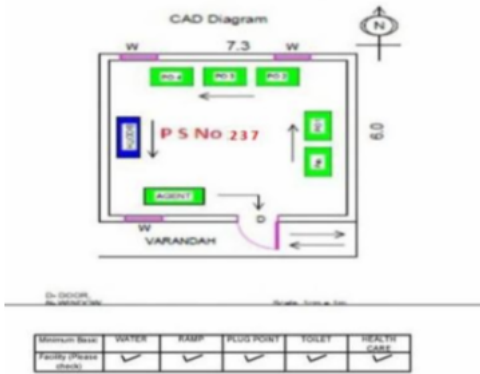

வாக்காளர் பதிவு அலுவலரின்
கையொப்பம்

Nazri Naksha

Google Map View

Polling Station Building Front View

Polling Station Front View

Cad View

Key MAP View

| | | | | | |
|--|------------|---|------------|--|------------|
| 1 பெயர் : கோகுல் பிரசாத் தாயின் பெயர்: சிவா குமார் வீட்டு எண் : 2/1ஏ வயது : 26 பாலினம் : ஆண் Photo is available | AWP1566728 | 2 பெயர் : துரை தந்தையின் பெயர்: கோவிந்தசாமி வீட்டு எண் : 2/4-2 வயது : 65 பாலினம் : ஆண் Photo is available | AWP2157360 | 3 பெயர் : பிரகாஷ் மு தந்தையின் பெயர்: முருகன் வீட்டு எண் : 6/46ஏ வயது : 21 பாலினம் : ஆண் Photo is available | AWP2405827 |
| 4 பெயர் : அஜய் ரா தந்தையின் பெயர்: ராஜேந்திரன் வீட்டு எண் : 6/171/227 வயது : 21 பாலினம் : ஆண் Photo is available | AWP2405819 | 5 பெயர் : ஜின்னி ஹேமலதா கணவர் பெயர்: ராஜகுமார் வீட்டு எண் : 6/518 வயது : 31 பாலினம் : பெண் Photo is available | AWP2480200 | 6 பெயர் : கார்த்திக் தணிகாசலம் தந்தையின் பெயர்: தணிகாசலம் வீட்டு எண் : 6/957 வயது : 39 பாலினம் : ஆண் Photo is available | AWP2624989 |
| 7 பெயர் : கண்ணன் தந்தையின் பெயர்: பாஸ்கர் வீட்டு எண் : 8/1 வயது : 25 பாலினம் : ஆண் Photo is available | AWP2157188 | 8 பெயர் : பவளக்கொடி கணவர் பெயர்: சந்திரன் வீட்டு எண் : 17/83ஏஃப வயது : 75 பாலினம் : பெண் Photo is available | AWP1565977 | 9 பெயர் : சரவணன் - தந்தையின் பெயர்: திருஞானம் - வீட்டு எண் : 26 வயது : 32 பாலினம் : ஆண் Photo is available | AWP0990952 |
| 10 பெயர் : தங்கவேல் - தந்தையின் பெயர்: விஸ்வலிங்கம் - வீட்டு எண் : 26-32 வயது : 80 பாலினம் : ஆண் Photo is available | AWP2053163 | 11 பெயர் : சூர்யா தந்தையின் பெயர்: சரவணன் வீட்டு எண் : 29/7பீ வயது : 22 பாலினம் : ஆண் Photo is available | AWP2414498 | 12 பெயர் : சீனிவாசன் - தந்தையின் பெயர்: மாரியப்பன் - வீட்டு எண் : 34 வயது : 36 பாலினம் : ஆண் Photo is available | AWP1133602 |
| 13 பெயர் : நந்தினி - கணவர் பெயர்: சீனிவாசன் - வீட்டு எண் : 34 வயது : 29 பாலினம் : பெண் Photo is available | AWP1133610 | 14 பெயர் : மோகனசுந்தரம் - தந்தையின் பெயர்: அருணாச்சலம் - வீட்டு எண் : 34/112ஏ வயது : 52 பாலினம் : ஆண் Photo is available | AWP2068476 | 15 பெயர் : கலைச்செல்வி - கணவர் பெயர்: மோகனசுந்தரம் - வீட்டு எண் : 34/112ஏ வயது : 44 பாலினம் : பெண் Photo is available | AWP0749630 |
| 16 பெயர் : பிரவேனா கணவர் பெயர்: அசோக் வீட்டு எண் : 36/3 வயது : 25 பாலினம் : பெண் Photo is available | AWP2445203 | 17 பெயர் : சசிகுமார் - தந்தையின் பெயர்: வேலாயுதம் - வீட்டு எண் : 41-22-22 வயது : 33 பாலினம் : ஆண் Photo is available | AWP1133636 | 18 பெயர் : நித்தியானந்தம் - தந்தையின் பெயர்: வேலாயுதம் - வீட்டு எண் : 41-22-22 வயது : 29 பாலினம் : ஆண் Photo is available | AWP1133578 |
| 19 பெயர் : நிஷாந்தி தந்தையின் பெயர்: கணேஷ் வீட்டு எண் : 47/6பீ வயது : 26 பாலினம் : ஆண் Photo is available | AWP2389609 | 20 பெயர் : ராஜாமணி - தந்தையின் பெயர்: பாஸ்கர் - வீட்டு எண் : 50 வயது : 31 பாலினம் : ஆண் Photo is available | AWP1133719 | 21 பெயர் : தமிழ்ச்செல்வி சீ கணவர் பெயர்: ரஞ்சித்குமார் வீட்டு எண் : 63/55 வயது : 24 பாலினம் : பெண் Photo is available | AWP2541167 |
| 22 பெயர் : ஸ்ரீ ராகவேந்திரா ஸ்ரீ தந்தையின் பெயர்: ஸ்ரீனிவாசன் வீட்டு எண் : 66/40 வயது : 19 பாலினம் : ஆண் Photo is available | AWP2587723 | 23 பெயர் : கனகராஜ் தந்தையின் பெயர்: நடராஜன் வீட்டு எண் : 81 வயது : 50 பாலினம் : ஆண் Photo is available | AWP2334852 | 24 பெயர் : வேதாவியாஷ் தந்தையின் பெயர்: கனகராஜ் வீட்டு எண் : 81 வயது : 22 பாலினம் : ஆண் Photo is available | AWP2367894 |
| 25 பெயர் : அனுசுயா - கணவர் பெயர்: நடராஜன் - வீட்டு எண் : 81/96 வயது : 70 பாலினம் : பெண் Photo is available | BDW1606110 | 26 பெயர் : தீபா - கணவர் பெயர்: கனகராஜ் - வீட்டு எண் : 81/96 வயது : 44 பாலினம் : பெண் Photo is available | BDW1602416 | 27 பெயர் : ராஜ்மான் - தந்தையின் பெயர்: அர்தனாரி - வீட்டு எண் : 87 வயது : 72 பாலினம் : பெண் Photo is available | AWP1419209 |
| 28 பெயர் : சேல்வம் - தந்தையின் பெயர்: அர்தனாரி - வீட்டு எண் : 87 வயது : 45 பாலினம் : ஆண் Photo is available | AWP1419217 | 29 பெயர் : சந்தோஷ் - தந்தையின் பெயர்: ஜெயபால் - வீட்டு எண் : 90 வயது : 29 பாலினம் : ஆண் Photo is available | IYE1120021 | 30 பெயர் : மதன் குமார் ஜி தந்தையின் பெயர்: கோபி ம வீட்டு எண் : 95/2-73 பி கிருஷ்ண புதூர் வயது : 20 பாலினம் : ஆண் Photo is available | AWP2539179 |