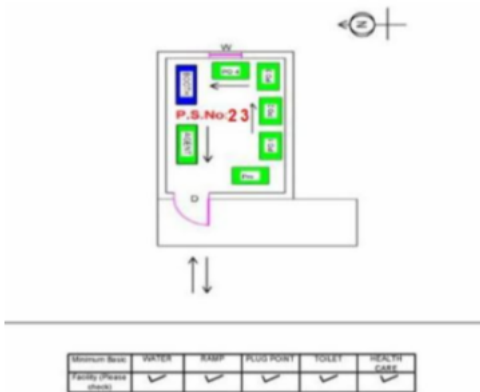

Google Map View

Polling Station Building Front View

Polling Station Front View

Cad View

Key MAP View

1 பெயர் : ஜெயக்குமார் - தந்தையின் பெயர்: வேலுசாமி - வீட்டு எண் : 1 வயது : 62 பாலினம் : ஆண்	LVY2317808 Photo is available	2 பெயர் : செல்வி - தந்தையின் பெயர்: ராமமூர்த்தி - வீட்டு எண் : 1 வயது : 59 பாலினம் : பெண்	AWP1153618 Photo is available	3 பெயர் : சசிகலா - கணவர் பெயர்: ஜெயக்குமார் - வீட்டு எண் : 1 வயது : 52 பாலினம் : பெண்	LVY2324788 Photo is available
4 பெயர் : கௌதம் - தந்தையின் பெயர்: பழனிசாமி - வீட்டு எண் : 1 வயது : 30 பாலினம் : ஆண்	AWP0900530 Photo is available	5 பெயர் : ஜெபாஜாட்சி - கணவர் பெயர்: இளங்கோ - வீட்டு எண் : 1 வயது : 29 பாலினம் : பெண்	AWP1242296 Photo is available	6 பெயர் : திவ்யா - தந்தையின் பெயர்: ஜெயகுமார் - வீட்டு எண் : 1-1 வயது : 28 பாலினம் : பெண்	AWP1342492 Photo is available
7 பெயர் : சீனிவாசன் - தந்தையின் பெயர்: குமரக்கவுண்டர் - வீட்டு எண் : 1-2 வயது : 80 பாலினம் : ஆண்	AWP1716463 Photo is available	8 பெயர் : துளசியம்மாள் - கணவர் பெயர்: சீனிவாசன் - வீட்டு எண் : 1-2 வயது : 71 பாலினம் : பெண்	AWP1716471 Photo is available	9 பெயர் : சேகர் - தந்தையின் பெயர்: சீனிவாசன் - வீட்டு எண் : 1-2 வயது : 55 பாலினம் : ஆண்	LVY4094371 Photo is available
10 பெயர் : சூமதி - கணவர் பெயர்: சேகர் - வீட்டு எண் : 1-2 வயது : 49 பாலினம் : பெண்	LVY4155461 Photo is available	11 பெயர் : அர்ச்சுனன் - தந்தையின் பெயர்: கோபால் - வீட்டு எண் : 1-4 வயது : 36 பாலினம் : ஆண்	AWP0616342 Photo is available	12 பெயர் : ஜேம்ஸ் பிரவீன் தந்தையின் பெயர்: தாமஸ் வீட்டு எண் : 1/4 வயது : 23 பாலினம் : ஆண்	AWP2213148 Photo is available
13 பெயர் : செல்வராணி - கணவர் பெயர்: முருகேசன் - வீட்டு எண் : 1-5 வயது : 47 பாலினம் : பெண்	AWP0616359 Photo is available	14 பெயர் : சந்தோஷ் குமார் தந்தையின் பெயர்: முருகேசன் வீட்டு எண் : 1/5 வயது : 27 பாலினம் : ஆண்	AWP1458215 Photo is available	15 பெயர் : செல்வா குமார் தந்தையின் பெயர்: சந்திரா சேகர் வீட்டு எண் : 1/5 வயது : 27 பாலினம் : ஆண்	AWP1458231 Photo is available
16 பெயர் : சத்தியலக்ஷ்மி ச சந்தோஷ்குமார் கணவர் பெயர்: சந்தோஷ்குமார் வீட்டு எண் : 1/5 வயது : 24 பாலினம் : பெண்	AWP2578201 Photo is available	17 பெயர் : ஜெயசித்ரா - தந்தையின் பெயர்: ஜெயசந்திரன் - வீட்டு எண் : 1-6 வயது : 33 பாலினம் : பெண்	AWP0507574 Photo is available	18 பெயர் : சூதா - கணவர் பெயர்: ராஜகணேஷ் - வீட்டு எண் : 1-6 வயது : 32 பாலினம் : பெண்	AWP1379452 Photo is available
19 பெயர் : ஜெயதேவி - தந்தையின் பெயர்: ஜெயச்சந்திரன் - வீட்டு எண் : 1-6 வயது : 31 பாலினம் : பெண்	AWP1013168 Photo is available	20 பெயர் : மஞ்சலா தேவி கணவர் பெயர்: பன்னீர் செல்வம் வீட்டு எண் : 1/6 வயது : 31 பாலினம் : பெண்	AWP1516566 Photo is available	21 பெயர் : கோவிந்தராஜ் - தந்தையின் பெயர்: பழனிசாமி - வீட்டு எண் : 1-10 வயது : 35 பாலினம் : ஆண்	AWP0287029 Photo is available
22 பெயர் : சாலினி கணவர் பெயர்: கோவிந்தராஜ் வீட்டு எண் : 1/10 வயது : 27 பாலினம் : பெண்	AWP1516558 Photo is available	23 பெயர் : சரத்குமார் முருகேசன் தந்தையின் பெயர்: முருகேசன் வீட்டு எண் : 1/15 வயது : 25 பாலினம் : ஆண்	AWP2157485 Photo is available	24 பெயர் : சங்கர் - தந்தையின் பெயர்: பெருமாள் - வீட்டு எண் : 1-18B வயது : 47 பாலினம் : ஆண்	AWP1013325 Photo is available
25 பெயர் : பார்வதி - கணவர் பெயர்: சங்கர் - வீட்டு எண் : 1-18b வயது : 42 பாலினம் : பெண்	AWP0507657 Photo is available	26 பெயர் : முனியம்மாள் - கணவர் பெயர்: கிருஷ்ணமூர்த்தி - வீட்டு எண் : 1-19 வயது : 37 பாலினம் : பெண்	AWP1076256 Photo is available	27 பெயர் : சேட்டு - தந்தையின் பெயர்: சகாதேவ கவுண்டர் வீட்டு எண் : 1-21B வயது : 66 பாலினம் : ஆண்	IYE0153395 Photo is available
28 பெயர் : கோமதி - கணவர் பெயர்: சேட்டு - வீட்டு எண் : 1-21B வயது : 63 பாலினம் : பெண்	AWP1716489 Photo is available	29 பெயர் : கார்த்திகேயன் - தந்தையின் பெயர்: சேட்டு - வீட்டு எண் : 1-21B வயது : 39 பாலினம் : ஆண்	GMV2342483 Photo is available	30 பெயர் : கௌசல்யா - தந்தையின் பெயர்: சேட்டு - வீட்டு எண் : 1-21B வயது : 36 பாலினம் : பெண்	AWP0616367 Photo is available