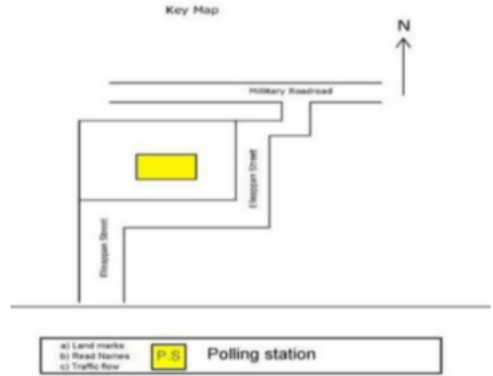

Google Map View

Polling Station Building Front View

Polling Station Front View

Cad View

Key MAP View

1 பெயர் : விஸ்வேஷ்கண்ணன் தந்தையின் பெயர்: நடராஜன் வீட்டு எண் : 1 வயது : 25 பாலினம் : ஆண்	AWP1488931 Photo is available	2 பெயர் : வெங்கட்ராமன் தந்தையின் பெயர்: வரதராஜன் - வீட்டு எண் : 2 வயது : 68 பாலினம் : ஆண்	AWP1372994 Photo is available	3 பெயர் : விஜயகுமாரி - கணவர் பெயர்: வெங்கட்ராமன் - வீட்டு எண் : 2 வயது : 67 பாலினம் : பெண்	GMV1407691 Photo is available
4 பெயர் : பூர்வைஸ்ஸனி - கணவர் பெயர்: வெங்கட்ராமன் - வீட்டு எண் : 2 வயது : 37 பாலினம் : பெண்	AWP0743740 Photo is available	5 பெயர் : வினிதா கணவர் பெயர்: அஜீத் குமார் வீட்டு எண் : 2 வயது : 28 பாலினம் : பெண்	AWP2267417 Photo is available	6 பெயர் : அசோகன் - தந்தையின் பெயர்: பொன்னுஸ்வாமி வீட்டு எண் : 3 வயது : 66 பாலினம் : ஆண்	GMV1792886 Photo is available
7 பெயர் : மனோகரன் - தந்தையின் பெயர்: பொன்னுசாமி - வீட்டு எண் : 3 வயது : 63 பாலினம் : ஆண்	GMV3314747 Photo is available	8 பெயர் : செல்வி - கணவர் பெயர்: அசோகன் - வீட்டு எண் : 3 வயது : 59 பாலினம் : பெண்	GMV1792878 Photo is available	9 பெயர் : மல்லிகா - கணவர் பெயர்: மனோகரன் - வீட்டு எண் : 3 வயது : 56 பாலினம் : பெண்	AWP0743757 Photo is available
10 பெயர் : பாலாஜி - தந்தையின் பெயர்: அசோகன் - வீட்டு எண் : 3 வயது : 35 பாலினம் : ஆண்	AWP0743773 Photo is available	11 பெயர் : கார்த்திகேயன் - தந்தையின் பெயர்: மனோகரன் - வீட்டு எண் : 3 வயது : 33 பாலினம் : ஆண்	AWP0743781 Photo is available	12 பெயர் : கோகுல்நாத் - தந்தையின் பெயர்: மனோகரன் - வீட்டு எண் : 3 வயது : 28 பாலினம் : ஆண்	AWP1419621 Photo is available
13 பெயர் : பா பழனியம்மாள் கணவர் பெயர்: பாலகிருஷ்ணன் வீட்டு எண் : 3-1/4 வயது : 60 பாலினம் : பெண்	AWP2564532 Photo is available	14 பெயர் : பாலகிருஷ்ணன் கரியான் தந்தையின் பெயர்: கரியான் வீட்டு எண் : 3-1, பழைய எண் 4 வயது : 64 பாலினம் : ஆண்	AWP2556074 Photo is available	15 பெயர் : முருகன் தந்தையின் பெயர்: அர்த்தநாரி வீட்டு எண் : 4 வயது : 57 பாலினம் : ஆண்	AWP2334597 Photo is available
16 பெயர் : அபிராமி - கணவர் பெயர்: முருகன் - வீட்டு எண் : 4 வயது : 56 பாலினம் : பெண்	GMV3314754 Photo is available	17 பெயர் : பவித்ரா தேவி தந்தையின் பெயர்: முருகன் வீட்டு எண் : 4/5 வயது : 25 பாலினம் : பெண்	AWP1535731 Photo is available	18 பெயர் : மு ஸ்ரீதர் தந்தையின் பெயர்: முருகன் வீட்டு எண் : 4/5 வயது : 21 பாலினம் : ஆண்	AWP2476588 Photo is available
19 பெயர் : சி சுஸ்மிதா தந்தையின் பெயர்: கே சிவாஜி வீட்டு எண் : 7/7 வயது : 19 பாலினம் : பெண்	AWP2568350 Photo is available	20 பெயர் : கௌதம் - தந்தையின் பெயர்: கந்தசாமி - வீட்டு எண் : 7A வயது : 60 பாலினம் : ஆண்	AWP0994699 Photo is available	21 பெயர் : மரகதா - கணவர் பெயர்: சிவாஜி - வீட்டு எண் : 7A வயது : 46 பாலினம் : பெண்	AWP0994723 Photo is available
22 பெயர் : சிவாஜி தந்தையின் பெயர்: கந்தசாமி வீட்டு எண் : 7-ஏ/7 வயது : 54 பாலினம் : ஆண்	AWP2583664 Photo is available	23 பெயர் : வாசுதேவன் - தந்தையின் பெயர்: கந்தசாமி - வீட்டு எண் : 8 வயது : 85 பாலினம் : ஆண்	AWP0537670 Photo is available	24 பெயர் : சாரதா - கணவர் பெயர்: வாசுதேவன் - வீட்டு எண் : 8 வயது : 73 பாலினம் : பெண்	AWP0537696 Photo is available
25 பெயர் : மோகன்ராஜ் - தந்தையின் பெயர்: பழனியப்பன் - வீட்டு எண் : 8A வயது : 37 பாலினம் : ஆண்	AWP0090712 Photo is available	26 பெயர் : விஸ்வநாதன் - தந்தையின் பெயர்: அங்கமுத்துமுதலியார் - வீட்டு எண் : 9 வயது : 68 பாலினம் : ஆண்	IYE1946409 Photo is available	27 பெயர் : நாடேஸ்வரி - கணவர் பெயர்: விஸ்வநாதன் - வீட்டு எண் : 9 வயது : 64 பாலினம் : பெண்	IYE1946417 Photo is available
28 பெயர் : அசோக்குமார் - தந்தையின் பெயர்: விஸ்வநாதன் - வீட்டு எண் : 9 வயது : 45 பாலினம் : ஆண்	GMV1751015 Photo is available	29 பெயர் : கௌசல்யா - தந்தையின் பெயர்: விஸ்வநாதன் - வீட்டு எண் : 9 வயது : 40 பாலினம் : பெண்	GMV1750967 Photo is available	30 பெயர் : தனலட்சுமி - கணவர் பெயர்: குமரேசன் - வீட்டு எண் : 10 வயது : 71 பாலினம் : பெண்	GMV1114636 Photo is available