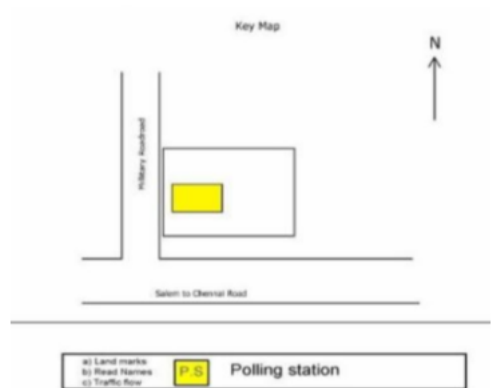

Nazri Naksha

Google Map View

Polling Station Building Front View

Polling Station Front View

Cad View

Key MAP View

1 பெயர் : முனியசாமி கருப்பையா தந்தையின் பெயர்: கருப்பைய நாடார் வீட்டு எண் : 2 வயது : 75 பாலினம் : ஆண்	AWP2065241 Photo is available	2 பெயர் : பத்மாவதி - கணவர் பெயர்: முனியசாமி - வீட்டு எண் : 2 வயது : 69 பாலினம் : பெண்	GMV1733591 Photo is available	3 பெயர் : உமாமகேஷ்வரி கணவர் பெயர்: பாலமுருகன் வீட்டு எண் : 2/2ஏ வயது : 36 பாலினம் : பெண்	AWP1536556 Photo is available
4 பெயர் : பாலமுருகன் தந்தையின் பெயர்: முனியசாமி வீட்டு எண் : 2ஏ வயது : 43 பாலினம் : ஆண்	AWP2375400 Photo is available	5 பெயர் : விஜயபெருமாள் - தந்தையின் பெயர்: கோவிந்தராஜ் - வீட்டு எண் : 4 வயது : 43 பாலினம் : ஆண்	AWP1282110 Photo is available	6 பெயர் : மகேந்திரா - கணவர் பெயர்: விஜயபெருமாள் - வீட்டு எண் : 4 வயது : 39 பாலினம் : பெண்	AWP1282102 Photo is available
7 பெயர் : ஸ்ரீநிதி வி தந்தையின் பெயர்: விஜயப்பெருமாள் வீட்டு எண் : 4/டி வயது : 19 பாலினம் : பெண்	AWP2633519 Photo is available	8 பெயர் : கந்தசாமி - தந்தையின் பெயர்: மாரிமுத்து - வீட்டு எண் : 5 வயது : 64 பாலினம் : ஆண்	GMV1419225 Photo is available	9 பெயர் : புனிதவதி - கணவர் பெயர்: கந்தசாமி - வீட்டு எண் : 5 வயது : 53 பாலினம் : பெண்	GMV1419233 Photo is available
10 பெயர் : மலர்கொடி - தந்தையின் பெயர்: கந்தசாமி - வீட்டு எண் : 5 வயது : 35 பாலினம் : பெண்	AWP0747683 Photo is available	11 பெயர் : மணிகண்டன் தந்தையின் பெயர்: கந்தசாமி வீட்டு எண் : 5 வயது : 34 பாலினம் : ஆண்	AWP0747287 Photo is available	12 பெயர் : கிருஷ்ணமூர்த்தி - தந்தையின் பெயர்: சந்திரன் - வீட்டு எண் : 6 வயது : 62 பாலினம் : ஆண்	AWP2065266 Photo is available
13 பெயர் : பாஸ்கர் - தந்தையின் பெயர்: சந்திரன் - வீட்டு எண் : 6 வயது : 57 பாலினம் : ஆண்	AWP2065274 Photo is available	14 பெயர் : ரேவதிராணி - கணவர் பெயர்: கிருஷ்ணமூர்த்தி - வீட்டு எண் : 6 வயது : 54 பாலினம் : பெண்	GMV1124205 Photo is available	15 பெயர் : மான்குமாரி - கணவர் பெயர்: பாஸ்கர் வீட்டு எண் : 6 வயது : 50 பாலினம் : பெண்	AWP2065282 Photo is available
16 பெயர் : ஸ்ரீதரன் - தந்தையின் பெயர்: சந்திரன் - வீட்டு எண் : 6 வயது : 49 பாலினம் : ஆண்	AWP2065290 Photo is available	17 பெயர் : இந்துமதி - கணவர் பெயர்: ஸ்ரீதரன் - வீட்டு எண் : 6 வயது : 48 பாலினம் : பெண்	GMV1408707 Photo is available	18 பெயர் : சந்தோஷ்குமார் - தந்தையின் பெயர்: கிருஷ்ணமூர்த்தி - வீட்டு எண் : 6 வயது : 33 பாலினம் : ஆண்	AWP0748111 Photo is available
19 பெயர் : கீர்த்தி ப்ரியன் தந்தையின் பெயர்: ஸ்ரீதரன் வீட்டு எண் : 6 வயது : 21 பாலினம் : ஆண்	AWP2434934 Photo is available	20 பெயர் : சஞ்சய்குமார் தந்தையின் பெயர்: கிருஷ்ண மூர்த்தி வீட்டு எண் : 6-6 வயது : 26 பாலினம் : ஆண்	AWP1527324 Photo is available	21 பெயர் : பாக்கியம் - கணவர் பெயர்: செல்லப்பன் - வீட்டு எண் : 11-2 வயது : 83 பாலினம் : பெண்	GMV1730019 Photo is available
22 பெயர் : காமராஜ் - தந்தையின் பெயர்: செல்லப்பன் வீட்டு எண் : 11-2 வயது : 63 பாலினம் : ஆண்	GMV1131861 Photo is available	23 பெயர் : பாரிவள்ளல் - தந்தையின் பெயர்: செல்லப்பன் - வீட்டு எண் : 11-2 வயது : 58 பாலினம் : ஆண்	GMV1756485 Photo is available	24 பெயர் : ரமாபிரபா - கணவர் பெயர்: காமராஜ் - வீட்டு எண் : 11-2 வயது : 54 பாலினம் : பெண்	GMV1131853 Photo is available
25 பெயர் : அருள்குமார் - தந்தையின் பெயர்: செல்லப்பன் - வீட்டு எண் : 11-2 வயது : 51 பாலினம் : ஆண்	GMV1325174 Photo is available	26 பெயர் : வடிவேல் தந்தையின் பெயர்: ஆறுமுகம் வீட்டு எண் : 12/67 வயது : 48 பாலினம் : ஆண்	AWP2166692 Photo is available	27 பெயர் : மகேஸ்வரி தந்தையின் பெயர்: வடிவேல் வீட்டு எண் : 12/67 வயது : 27 பாலினம் : பெண்	AWP2166783 Photo is available
28 பெயர் : தினேஷ் குமார் தந்தையின் பெயர்: வடிவேல் வீட்டு எண் : 12/67 வயது : 25 பாலினம் : ஆண்	AWP2166965 Photo is available	29 பெயர் : மாரியப்பன் சுப்ரமணி தந்தையின் பெயர்: சுப்ரமணி வீட்டு எண் : 13பி வயது : 55 பாலினம் : ஆண்	AWP2065316 Photo is available	30 பெயர் : புவனேஸ்வரி தந்தையின் பெயர்: மாரியப்பன் வீட்டு எண் : 13பி வயது : 21 பாலினம் : பெண்	AWP2441764 Photo is available