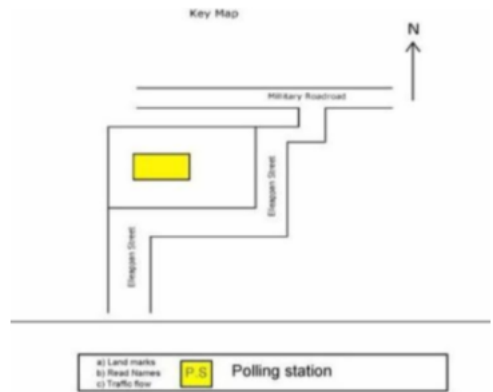

Google Map View

Polling Station Building Front View

Polling Station Front View

Cad View

Key MAP View

1 பெயர் : மேகலா - கணவர் பெயர் : மணிகண்டன் - வீட்டு எண் : 1 வயது : 34 பாலினம் : பெண் Photo is available AWP0995324	2 பெயர் : அம்சவேணி கணவர் பெயர் : அர்த்தனாரி வீட்டு எண் : 1/225 வயது : 65 பாலினம் : பெண் Photo is available AWP2468601	3 பெயர் : குப்புசாமி - தந்தையின் பெயர் : சுப்ரமணி - வீட்டு எண் : 1-260 வயது : 50 பாலினம் : ஆண் Photo is available AWP1421411
4 பெயர் : தேன்மொழி - கணவர் பெயர் : குப்புசாமி - வீட்டு எண் : 1-260 வயது : 47 பாலினம் : பெண் Photo is available AWP1421429	5 பெயர் : உதயா தந்தையின் பெயர் : குப்புசாமி வீட்டு எண் : 1/260 வயது : 22 பாலினம் : பெண் Photo is available AWP2422475	6 பெயர் : சத்யா - கணவர் பெயர் : முருகராஜ் - வீட்டு எண் : 2 வயது : 45 பாலினம் : பெண் Photo is available AWP1295021
7 பெயர் : மைதிலி - தந்தையின் பெயர் : கணேசன் - வீட்டு எண் : 2 வயது : 28 பாலினம் : பெண் Photo is available AWP1280676	8 பெயர் : தேவி தந்தையின் பெயர் : ராஜ் வீட்டு எண் : 2 வயது : 24 பாலினம் : பெண் Photo is available AWP2185247	9 பெயர் : உஷாராணி தந்தையின் பெயர் : செல்வம் வீட்டு எண் : 2/21 வயது : 26 பாலினம் : பெண் Photo is available AWP1497395
10 பெயர் : குமரேசன் தந்தையின் பெயர் : ரமசாமி வீட்டு எண் : 2/22 வயது : 26 பாலினம் : ஆண் Photo is available AWP2184869	11 பெயர் : அனிதா தந்தையின் பெயர் : மாது வீட்டு எண் : 2/39/60 வயது : 26 பாலினம் : பெண் Photo is available AWP2184901	12 பெயர் : உஷா கணவர் பெயர் : பாஸ்கர் வீட்டு எண் : 2/105 வயது : 51 பாலினம் : பெண் Photo is available AWP2467629
13 பெயர் : கணேசன் - தந்தையின் பெயர் : மாணிக்கம் - வீட்டு எண் : 2-119 வயது : 53 பாலினம் : ஆண் Photo is available BDW1520477	14 பெயர் : பரிமளம் - தந்தையின் பெயர் : சண்முகம் - வீட்டு எண் : 2/138-டி-341 வயது : 55 பாலினம் : ஆண் Photo is available IYE0993303	15 பெயர் : மேனகா - கணவர் பெயர் : பரிமளம் - வீட்டு எண் : 2/138-டி-341 வயது : 53 பாலினம் : பெண் Photo is available IYE0993220
16 பெயர் : ஆனந்தலிங்கம் தந்தையின் பெயர் : பரிமளம் வீட்டு எண் : 2/138-டி-341 வயது : 25 பாலினம் : ஆண் Photo is available IYE1458249	17 பெயர் : யாழ்வியி தந்தையின் பெயர் : பரிமளம் வீட்டு எண் : 2/138-டி-341 வயது : 22 பாலினம் : பெண் Photo is available IYE2261303	18 பெயர் : தினேஷ்குமார் - தந்தையின் பெயர் : வேலு - வீட்டு எண் : 2-155 வயது : 28 பாலினம் : ஆண் Photo is available AWP1295245
19 பெயர் : தைலார் - தந்தையின் பெயர் : அருணாச்சலம் - வீட்டு எண் : 2/156 வயது : 76 பாலினம் : ஆண் Photo is available AWP2059111	20 பெயர் : தையல்நாயகம் - தந்தையின் பெயர் : தைலார் - வீட்டு எண் : 2/156 வயது : 73 பாலினம் : ஆண் Photo is available AWP2059129	21 பெயர் : வைத்தியலிங்கம் - தந்தையின் பெயர் : தைலார் - வீட்டு எண் : 2/156 வயது : 50 பாலினம் : ஆண் Photo is available AWP0763698
22 பெயர் : தனலட்சுமி - கணவர் பெயர் : வைத்திலிங்கம் - வீட்டு எண் : 2/156 வயது : 43 பாலினம் : பெண் Photo is available AWP0763706	23 பெயர் : அஜய் தந்தையின் பெயர் : வைத்திலிங்கம் வீட்டு எண் : 2/156 வயது : 20 பாலினம் : ஆண் Photo is available AWP2461721	24 பெயர் : மணிகண்டன் - தந்தையின் பெயர் : பாலசுப்ரமணியம் - வீட்டு எண் : 2-159A வயது : 27 பாலினம் : ஆண் Photo is available AWP1446079
25 பெயர் : இந்திராணி வ தந்தையின் பெயர் : நாகராஜன் வீட்டு எண் : 2/179 வயது : 32 பாலினம் : ஆண் Photo is available AWP1562438	26 பெயர் : இந்தமுதி கணவர் பெயர் : அருள் பிரபு வீட்டு எண் : 2/186 வயது : 43 பாலினம் : பெண் Photo is available AWP1544691	27 பெயர் : ராஜா - தந்தையின் பெயர் : தியாகராஜன் - வீட்டு எண் : 2/260-1 வயது : 64 பாலினம் : ஆண் Photo is available AWP1350040
28 பெயர் : ஜெகன் - தந்தையின் பெயர் : ராஜா - வீட்டு எண் : 2/260-1 வயது : 36 பாலினம் : ஆண் Photo is available AWP1350065	29 பெயர் : ஷீலா கணவர் பெயர் : ஜகன் வீட்டு எண் : 2/260-1 வயது : 24 பாலினம் : பெண் Photo is available AWP2275758	30 பெயர் : அங்கமுத்து - தந்தையின் பெயர் : ஆறுமுகம் - வீட்டு எண் : 2/275 வயது : 53 பாலினம் : ஆண் Photo is available GMV1739572