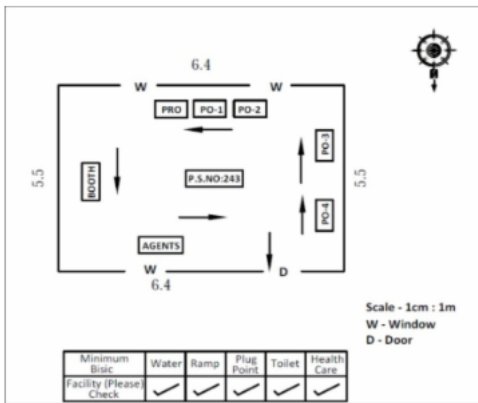

Nazri Naksha

Google Map View

Polling Station Building Front View

Polling Station Front View

Cad View

Key MAP View

1 பெயர் : சிவக்குமார் - தந்தையின் பெயர்: தங்கவேல் - வீட்டு எண் : 1 வயது : 68 பாலினம் : ஆண்	BDW1566819 Photo is available	2 பெயர் : லதா - கணவர் பெயர்: சிவக்குமார் - வீட்டு எண் : 1 வயது : 61 பாலினம் : பெண்	BDW1566231 Photo is available	3 பெயர் : சசிக்குமார் - தந்தையின் பெயர்: சிவக்குமார் - வீட்டு எண் : 1 வயது : 37 பாலினம் : ஆண்	AWP0532481 Photo is available
4 பெயர் : அருண்பாலாஜி - தந்தையின் பெயர்: சிவகுமார் - வீட்டு எண் : 1 வயது : 34 பாலினம் : ஆண்	AWP0532390 Photo is available	5 பெயர் : சந்திரிசேகர் - தந்தையின் பெயர்: மோகன்தாஸ் - வீட்டு எண் : 1-155 வயது : 33 பாலினம் : ஆண்	AWP1224047 Photo is available	6 பெயர் : வசந்தா - கணவர் பெயர்: கணேசன் - வீட்டு எண் : 2 வயது : 78 பாலினம் : பெண்	AWP1064849 Photo is available
7 பெயர் : ஜாபருல்லா - தந்தையின் பெயர்: கௌஸ்மைதீன் - வீட்டு எண் : 2 வயது : 61 பாலினம் : ஆண்	AWP0757856 Photo is available	8 பெயர் : சிராஜ்பேகம் - கணவர் பெயர்: ஜாபர்உல்லா - வீட்டு எண் : 2 வயது : 59 பாலினம் : பெண்	AWP0096578 Photo is available	9 பெயர் : தாரிக் உசேன் - தந்தையின் பெயர்: ஜாபருல்லா - வீட்டு எண் : 2 வயது : 33 பாலினம் : ஆண்	AWP0757864 Photo is available
10 பெயர் : ஜாவித் ரிஜுவீ தாயின் பெயர்: சிராஜ் பேகம் வீட்டு எண் : 2 வயது : 28 பாலினம் : ஆண்	AWP2170611 Photo is available	11 பெயர் : சர்வேஷ் தந்தையின் பெயர்: தங்கவேல் வீட்டு எண் : 2 வயது : 24 பாலினம் : ஆண்	AWP2254530 Photo is available	12 பெயர் : பாத்திமா தாயின் பெயர்: சுலைகா வீட்டு எண் : 2 வயது : 24 பாலினம் : பெண்	XUY1957521 Photo is available
13 பெயர் : வேல்விழி - கணவர் பெயர்: சுப்ரமணியன் - வீட்டு எண் : 2-A1 வயது : 54 பாலினம் : பெண்	AWP2029452 Photo is available	14 பெயர் : சுப்ரமணியன் - தந்தையின் பெயர்: புலியூரா தேவர் - வீட்டு எண் : 2A-1 வயது : 63 பாலினம் : ஆண்	GMV1143825 Photo is available	15 பெயர் : தேவதாஸ் - தந்தையின் பெயர்: கோபால் - வீட்டு எண் : 3 வயது : 80 பாலினம் : ஆண்	AWP2029460 Photo is available
16 பெயர் : விமலாதேவி - கணவர் பெயர்: தேவதாஸ் - வீட்டு எண் : 3 வயது : 78 பாலினம் : பெண்	AWP2029478 Photo is available	17 பெயர் : சிவானந்தம் - தந்தையின் பெயர்: ராமசாமி - வீட்டு எண் : 3 வயது : 53 பாலினம் : ஆண்	AWP1353044 Photo is available	18 பெயர் : சித்ரா - கணவர் பெயர்: சிவானந்தம் - வீட்டு எண் : 3 வயது : 52 பாலினம் : பெண்	AWP1353069 Photo is available
19 பெயர் : மோனிஷ் தந்தையின் பெயர்: சிவானந்தம் வீட்டு எண் : 3 வயது : 23 பாலினம் : ஆண்	AWP2255313 Photo is available	20 பெயர் : பிரசாத் - தந்தையின் பெயர்: தேவதாஸ் - வீட்டு எண் : 3-4-5 வயது : 46 பாலினம் : ஆண்	BDW3346764 Photo is available	21 பெயர் : திவ்ய கோவிந்தன் - கணவர் பெயர்: பிரசாத் - வீட்டு எண் : 3-4-5 வயது : 41 பாலினம் : பெண்	AWP1140284 Photo is available
22 பெயர் : லக்ஷ்ணயா தந்தையின் பெயர்: சிவானந்தம் வீட்டு எண் : 3 ஆம் ப்ளாட் வயது : 20 பாலினம் : பெண்	AWP2493104 Photo is available	23 பெயர் : இந்திரஜித் - தந்தையின் பெயர்: தங்கவேல் - வீட்டு எண் : 4 வயது : 66 பாலினம் : ஆண்	BDW1552249 Photo is available	24 பெயர் : கவிதா - கணவர் பெயர்: இந்திரஜித் - வீட்டு எண் : 4 வயது : 56 பாலினம் : பெண்	BDW1552231 Photo is available
25 பெயர் : ராஜ்திலக் - தந்தையின் பெயர்: இந்திரஜித் - வீட்டு எண் : 4 வயது : 33 பாலினம் : ஆண்	AWP0532408 Photo is available	26 பெயர் : மனோஜிதா - தந்தையின் பெயர்: சற்குணாள் - வீட்டு எண் : 5-4-1 வயது : 36 பாலினம் : பெண்	BDW3346772 Photo is available	27 பெயர் : சண்முகசுந்தரம் - தந்தையின் பெயர்: திருக்காம - வீட்டு எண் : 6 வயது : 69 பாலினம் : ஆண்	BDW1560465 Photo is available
28 பெயர் : நாகராஜன் - தந்தையின் பெயர்: சண்முகசுந்தரம் - வீட்டு எண் : 6 வயது : 42 பாலினம் : ஆண்	BDW1559129 Photo is available	29 பெயர் : லக்ஷ்ணா தந்தையின் பெயர்: கதிர்வேல் வீட்டு எண் : 6/21 வயது : 21 பாலினம் : பெண்	AWP2496768 Photo is available	30 பெயர் : ஷாம்லி - தந்தையின் பெயர்: ஜோதிகிருஷ்ணன் வீட்டு எண் : 7 வயது : 35 பாலினம் : பெண்	AWP1277730 Photo is available