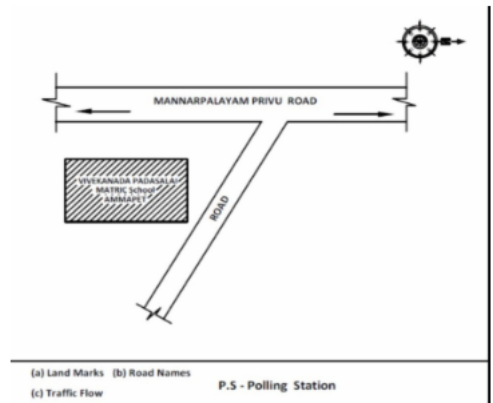

Nazri Naksha

Google Map View

Polling Station Building Front View

Polling Station Front View

Cad View

Key MAP View

1 பெயர் : சிவக்குமார் - தந்தையின் பெயர்: தங்கவேல் - வீட்டு எண் : 1 வயது : 68 பாலினம் : ஆண்	BDW1566819 Photo is available	2 பெயர் : லதா - கணவர் பெயர்: சிவக்குமார் - வீட்டு எண் : 1 வயது : 61 பாலினம் : பெண்	BDW1566231 Photo is available	3 பெயர் : சசிக்குமார் - தந்தையின் பெயர்: சிவக்குமார் - வீட்டு எண் : 1 வயது : 37 பாலினம் : ஆண்	AWP0532481 Photo is available
4 பெயர் : அருண்பாலாஜி - தந்தையின் பெயர்: சிவகுமார் - வீட்டு எண் : 1 வயது : 34 பாலினம் : ஆண்	AWP0532390 Photo is available	5 பெயர் : சந்திரிசேகர் - தந்தையின் பெயர்: மோகன்தாஸ் - வீட்டு எண் : 1-155 வயது : 33 பாலினம் : ஆண்	AWP1224047 Photo is available	6 பெயர் : வசந்தா - கணவர் பெயர்: கணேசன் - வீட்டு எண் : 2 வயது : 78 பாலினம் : பெண்	AWP1064849 Photo is available
7 பெயர் : ஜாபருல்லா - தந்தையின் பெயர்: கௌஸ்மைதீன் - வீட்டு எண் : 2 வயது : 61 பாலினம் : ஆண்	AWP0757856 Photo is available	8 பெயர் : சிராஜ்பேகம் - கணவர் பெயர்: ஜாபர்உல்லா - வீட்டு எண் : 2 வயது : 59 பாலினம் : பெண்	AWP0096578 Photo is available	9 பெயர் : தாரிக் உசேன் - தந்தையின் பெயர்: ஜாபருல்லா - வீட்டு எண் : 2 வயது : 33 பாலினம் : ஆண்	AWP0757864 Photo is available
10 பெயர் : ஜாவித் ரிஜுவீ தாயின் பெயர்: சிராஜ் பேகம் வீட்டு எண் : 2 வயது : 28 பாலினம் : ஆண்	AWP2170611 Photo is available	11 பெயர் : சர்வேஷ் தந்தையின் பெயர்: தங்கவேல் வீட்டு எண் : 2 வயது : 24 பாலினம் : ஆண்	AWP2254530 Photo is available	12 பெயர் : பாத்திமா தாயின் பெயர்: சுலைகா வீட்டு எண் : 2 வயது : 24 பாலினம் : பெண்	XUY1957521 Photo is available
13 பெயர் : வேல்விழி - கணவர் பெயர்: சுப்ரமணியன் - வீட்டு எண் : 2-A1 வயது : 54 பாலினம் : பெண்	AWP2029452 Photo is available	14 பெயர் : சுப்ரமணியன் - தந்தையின் பெயர்: புலியூரா தேவர் - வீட்டு எண் : 2A-1 வயது : 63 பாலினம் : ஆண்	GMV1143825 Photo is available	15 பெயர் : தேவதாஸ் - தந்தையின் பெயர்: கோபால் - வீட்டு எண் : 3 வயது : 80 பாலினம் : ஆண்	AWP2029460 Photo is available
16 பெயர் : விமலாதேவி - கணவர் பெயர்: தேவதாஸ் - வீட்டு எண் : 3 வயது : 78 பாலினம் : பெண்	AWP2029478 Photo is available	17 பெயர் : சிவானந்தம் - தந்தையின் பெயர்: ராமசாமி - வீட்டு எண் : 3 வயது : 53 பாலினம் : ஆண்	AWP1353044 Photo is available	18 பெயர் : சித்ரா - கணவர் பெயர்: சிவானந்தம் - வீட்டு எண் : 3 வயது : 52 பாலினம் : பெண்	AWP1353069 Photo is available
19 பெயர் : மோனிஷ் தந்தையின் பெயர்: சிவானந்தம் வீட்டு எண் : 3 வயது : 23 பாலினம் : ஆண்	AWP2255313 Photo is available	20 பெயர் : பிரசாத் - தந்தையின் பெயர்: தேவதாஸ் - வீட்டு எண் : 3-4-5 வயது : 46 பாலினம் : ஆண்	BDW3346764 Photo is available	21 பெயர் : திவ்ய கோவிந்தன் - கணவர் பெயர்: பிரசாத் - வீட்டு எண் : 3-4-5 வயது : 41 பாலினம் : பெண்	AWP1140284 Photo is available
22 பெயர் : லக்ஷ்ணயா தந்தையின் பெயர்: சிவானந்தம் வீட்டு எண் : 3 ஆம் ப்ளாட் வயது : 20 பாலினம் : பெண்	AWP2493104 Photo is available	23 பெயர் : இந்திரஜித் - தந்தையின் பெயர்: தங்கவேல் - வீட்டு எண் : 4 வயது : 66 பாலினம் : ஆண்	BDW1552249 Photo is available	24 பெயர் : கவிதா - கணவர் பெயர்: இந்திரஜித் - வீட்டு எண் : 4 வயது : 56 பாலினம் : பெண்	BDW1552231 Photo is available
25 பெயர் : ராஜ்திலக் - தந்தையின் பெயர்: இந்திரஜித் - வீட்டு எண் : 4 வயது : 33 பாலினம் : ஆண்	AWP0532408 Photo is available	26 பெயர் : மனோஜிதா - தந்தையின் பெயர்: சற்குணாள் - வீட்டு எண் : 5-4-1 வயது : 36 பாலினம் : பெண்	BDW3346772 Photo is available	27 பெயர் : சண்முகசுந்தரம் - தந்தையின் பெயர்: திருக்காம - வீட்டு எண் : 6 வயது : 69 பாலினம் : ஆண்	BDW1560465 Photo is available
28 பெயர் : நாகராஜன் - தந்தையின் பெயர்: சண்முகசுந்தரம் - வீட்டு எண் : 6 வயது : 42 பாலினம் : ஆண்	BDW1559129 Photo is available	29 பெயர் : லக்ஷ்ணா தந்தையின் பெயர்: கதிர்வேல் வீட்டு எண் : 6/21 வயது : 21 பாலினம் : பெண்	AWP2496768 Photo is available	30 பெயர் : ஷாம்லி - தந்தையின் பெயர்: ஜோதிகிருஷ்ணன் வீட்டு எண் : 7 வயது : 35 பாலினம் : பெண்	AWP1277730 Photo is available