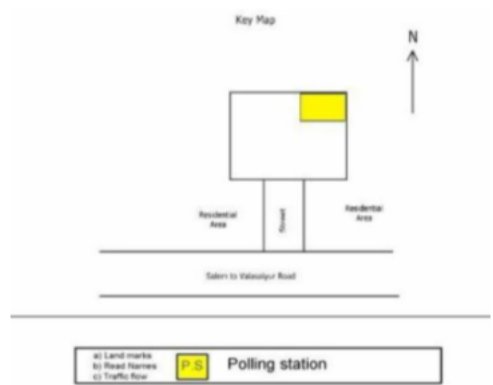

Google Map View

Polling Station Building Front View

Polling Station Front View

Cad View

Key MAP View

1 பெயர் : பானு - கணவர் பெயர்: ஆறுமுகம் - வீட்டு எண் : 1 வயது : 69 பாலினம் : பெண் Photo is available	AWP1221746	2 பெயர் : ராபர்ட் ரவீந்திரன் - தந்தையின் பெயர்: தன்ராஜ் - வீட்டு எண் : 1 வயது : 59 பாலினம் : ஆண் Photo is available	AWP1063494	3 பெயர் : ரேவதி - கணவர் பெயர்: ராபர்ட் ரவீந்திரன் - வீட்டு எண் : 1 வயது : 56 பாலினம் : பெண் Photo is available	AWP1063536
4 பெயர் : வினோத்குமார் - தந்தையின் பெயர்: கோபால் - வீட்டு எண் : 1 வயது : 47 பாலினம் : ஆண் Photo is available	AWP0428490	5 பெயர் : பாக்கிராஜ் - தந்தையின் பெயர்: ஆறுமுகம் - வீட்டு எண் : 1 வயது : 42 பாலினம் : ஆண் Photo is available	AWP1221738	6 பெயர் : மாணிக்கம் - தந்தையின் பெயர்: செல்வம் - வீட்டு எண் : 1 வயது : 33 பாலினம் : ஆண் Photo is available	AWP0998187
7 பெயர் : செந்தில்குமார் - தந்தையின் பெயர்: பாலகிருஷ்ணன் - வீட்டு எண் : 1-3 வயது : 45 பாலினம் : ஆண் Photo is available	AWP0094706	8 பெயர் : லக்ஷ்மி - கணவர் பெயர்: செந்தில்குமார் - வீட்டு எண் : 1-3 வயது : 41 பாலினம் : பெண் Photo is available	AWP0094656	9 பெயர் : பிரபாகர் - தந்தையின் பெயர்: நாராயணபிள்ளை - வீட்டு எண் : 2 வயது : 60 பாலினம் : ஆண் Photo is available	LVY4354718
10 பெயர் : சசிகலா - கணவர் பெயர்: பிரபாகர் - வீட்டு எண் : 2 வயது : 51 பாலினம் : பெண் Photo is available	LVY4354726	11 பெயர் : மோகன சுந்தரி - கணவர் பெயர்: பாஸ்கரன் - வீட்டு எண் : 2 வயது : 28 பாலினம் : பெண் Photo is available	AWP1369982	12 பெயர் : அஸ்வந் குமார் தந்தையின் பெயர்: பிரபாகர் வீட்டு எண் : 2 வயது : 26 பாலினம் : ஆண் Photo is available	AWP1546456
13 பெயர் : சூர்யமலார்.கே கணவர் பெயர்: காந்தராஜா.வீ வீட்டு எண் : 2/1 வயது : 77 பாலினம் : பெண் Photo is available	AWP1467620	14 பெயர் : காந்தராஜா.வீ தந்தையின் பெயர்: வேலுப்பிலே வீட்டு எண் : 2/1 வயது : 75 பாலினம் : ஆண் Photo is available	AWP1467604	15 பெயர் : தேவராஜ் தந்தையின் பெயர்: சாம்பழர்த்தி வீட்டு எண் : 2/1 வயது : 67 பாலினம் : ஆண் Photo is available	AWP2251643
16 பெயர் : சிவக்குமார் தந்தையின் பெயர்: தேவராஜ் வீட்டு எண் : 2/1 வயது : 40 பாலினம் : ஆண் Photo is available	AWP1588748	17 பெயர் : சந்தோஷ்குமார் - தந்தையின் பெயர்: தேனீர் - வீட்டு எண் : 2-8 வயது : 37 பாலினம் : ஆண் Photo is available	AWP0094672	18 பெயர் : காயத்ரி கு தந்தையின் பெயர்: குமார் மா வீட்டு எண் : 2/122 வயது : 19 பாலினம் : பெண் Photo is available	AWP2612182
19 பெயர் : ப்ரீத்தி - தந்தையின் பெயர்: சரஸ்வதி - வீட்டு எண் : 3 வயது : 28 பாலினம் : பெண் Photo is available	AWP1295831	20 பெயர் : புவனா - கணவர் பெயர்: இளங்கோ - வீட்டு எண் : 3-65 வயது : 46 பாலினம் : பெண் Photo is available	GMV1936046	21 பெயர் : விக்ரமன் - தந்தையின் பெயர்: பொன்னுசாமி - வீட்டு எண் : 3-194-A வயது : 49 பாலினம் : ஆண் Photo is available	AWP0429068
22 பெயர் : சந்திரசேகரன் - தந்தையின் பெயர்: கணேசன் - வீட்டு எண் : 3E வயது : 35 பாலினம் : ஆண் Photo is available	AWP0188904	23 பெயர் : அமராவதி - கணவர் பெயர்: அய்யனார் - வீட்டு எண் : 4 வயது : 54 பாலினம் : பெண் Photo is available	AWP0752832	24 பெயர் : அம்பிகா - கணவர் பெயர்: முனியப்பன் - வீட்டு எண் : 4 வயது : 37 பாலினம் : பெண் Photo is available	AWP0094680
25 பெயர் : விக்ரம் தந்தையின் பெயர்: ரவி வீட்டு எண் : 4 வயது : 22 பாலினம் : ஆண் Photo is available	AWP2383107	26 பெயர் : சரசு - கணவர் பெயர்: அன்பழகன் - வீட்டு எண் : 4-33C வயது : 38 பாலினம் : பெண் Photo is available	AWP0095315	27 பெயர் : மல்லிகா - கணவர் பெயர்: கணேசன் - வீட்டு எண் : 4-73 வயது : 61 பாலினம் : பெண் Photo is available	AWP0429761
28 பெயர் : அங்கம்மாள் - தந்தையின் பெயர்: வடிவேல் - வீட்டு எண் : 4-82 வயது : 40 பாலினம் : பெண் Photo is available	AWP0428730	29 பெயர் : யோகானந்த் - தந்தையின் பெயர்: வடிவேல் - வீட்டு எண் : 4-82 வயது : 38 பாலினம் : ஆண் Photo is available	AWP0429522	30 பெயர் : அங்காமி முருகேசன் கணவர் பெயர்: முருகேசன் - வீட்டு எண் : 4-83A வயது : 33 பாலினம் : பெண் Photo is available	AWP0752840