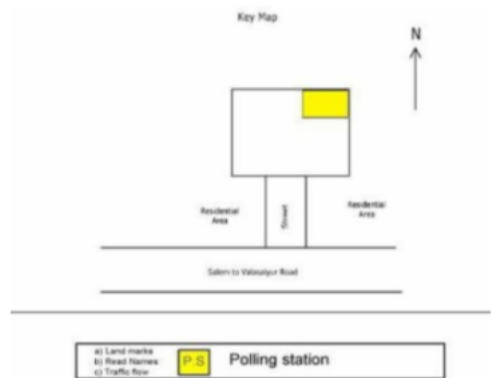

வாக்காளர் பதிவு அலுவலரின்
கையொப்பம்

Nazri Naksha

Google Map View

Polling Station Building Front View

Polling Station Front View

Cad View

Key MAP View

| | | | | | |
|---|----------------------------------|--|----------------------------------|---|----------------------------------|
| 1 பெயர் : பாலாஜி - தந்தையின் பெயர்: மாணிக்கம் - வீட்டு எண் : 1 வயது : 63 பாலினம் : ஆண் | AWP0206789 Photo is available | 2 பெயர் : ரமணி - கணவர் பெயர்: பாலாஜி - வீட்டு எண் : 1 வயது : 49 பாலினம் : பெண் | AWP0206771 Photo is available | 3 பெயர் : தீபக் பாலாஜி தந்தையின் பெயர்: பாலாஜி - வீட்டு எண் : 1 வயது : 27 பாலினம் : ஆண் | AWP1422690 Photo is available |
| 4 பெயர் : திலிப் பாலாஜி தந்தையின் பெயர்: பாலாஜி - வீட்டு எண் : 1 வயது : 27 பாலினம் : ஆண் | AWP1422708 Photo is available | 5 பெயர் : கோவிந்தராஜ் தந்தையின் பெயர்: கிருஷ்ணன் வீட்டு எண் : 2 வயது : 68 பாலினம் : ஆண் | AWP2076040 Photo is available | 6 பெயர் : சம்பூரணம் - கணவர் பெயர்: கோவிந்தராஜ் - வீட்டு எண் : 2 வயது : 58 பாலினம் : பெண் | AWP2076057 Photo is available |
| 7 பெயர் : ஜானகி - கணவர் பெயர்: வெங்கடேஷ் - வீட்டு எண் : 2 வயது : 33 பாலினம் : பெண் | AWP1278811 Photo is available | 8 பெயர் : ஸுசுநா தந்தையின் பெயர்: தங்கராஜ் வீட்டு எண் : 2 வயது : 24 பாலினம் : பெண் | AWP2146207 Photo is available | 9 பெயர் : காவேரியம்மாள் - கணவர் பெயர்: கிட்டு - வீட்டு எண் : 2/1டி வயது : 68 பாலினம் : பெண் | YAK0407825 Photo is available |
| 10 பெயர் : ஜெயலக்ஷ்மி - கணவர் பெயர்: காளியப்பன் - வீட்டு எண் : 2-4 வயது : 55 பாலினம் : பெண் | AWP0754143 Photo is available | 11 பெயர் : சசிகலா - கணவர் பெயர்: நாகராஜ் - வீட்டு எண் : 2-4 வயது : 38 பாலினம் : பெண் | AWP0754150 Photo is available | 12 பெயர் : பானு பிரியா கணவர் பெயர்: ரமேஷ் வீட்டு எண் : 2/4 வயது : 28 பாலினம் : பெண் | AWP2144889 Photo is available |
| 13 பெயர் : காளியப்பன் - தந்தையின் பெயர்: ராமன் - வீட்டு எண் : 2/4ஏ வயது : 66 பாலினம் : ஆண் | BDW1521319 Photo is available | 14 பெயர் : சதிஸ்குமார் - தந்தையின் பெயர்: காளியப்பன் - வீட்டு எண் : 2-4A வயது : 36 பாலினம் : ஆண் | AWP0432989 Photo is available | 15 பெயர் : சரண்யா - கணவர் பெயர்: சதிஸ்குமார் - வீட்டு எண் : 2-4-A வயது : 31 பாலினம் : பெண் | AWP1064237 Photo is available |
| 16 பெயர் : சாந்தி - கணவர் பெயர்: சம்பத் - வீட்டு எண் : 2/4பி வயது : 51 பாலினம் : பெண் | AWP2076016 Photo is available | 17 பெயர் : வெங்கடேஷ் - தந்தையின் பெயர்: சம்பத் - வீட்டு எண் : 2-4B வயது : 37 பாலினம் : ஆண் | AWP0430843 Photo is available | 18 பெயர் : ரமேஷ் - தந்தையின் பெயர்: சம்பத் - வீட்டு எண் : 2-4-B வயது : 31 பாலினம் : ஆண் | AWP1063908 Photo is available |
| 19 பெயர் : மகேஸ்வரி கணவர் பெயர்: சவுந்தர் ராஜன் வீட்டு எண் : 2/6 வயது : 53 பாலினம் : பெண் | AWP2237055 Photo is available | 20 பெயர் : ஜோதி - கணவர் பெயர்: முருகேசன் - வீட்டு எண் : 2-8 வயது : 36 பாலினம் : பெண் | AWP0998450 Photo is available | 21 பெயர் : தவமணி - கணவர் பெயர்: மனோகரன் - வீட்டு எண் : 2-11 வயது : 59 பாலினம் : பெண் | AWP0532960 Photo is available |
| 22 பெயர் : பிரபாகரன் - தாயின் பெயர்: தவமணி - வீட்டு எண் : 2-11 வயது : 31 பாலினம் : ஆண் | AWP1063882 Photo is available | 23 பெயர் : கோபி - தந்தையின் பெயர்: ராமசாமி - வீட்டு எண் : 2/13-24 வயது : 50 பாலினம் : ஆண் | BDW3332293 Photo is available | 24 பெயர் : ஜோதிமணி தந்தையின் பெயர்: கோவிந்தராஜ் வீட்டு எண் : 2/14 வயது : 38 பாலினம் : ஆண் | AWP2368678 Photo is available |
| 25 பெயர் : புனிதா கணவர் பெயர்: ஜோதிமணி வீட்டு எண் : 2/14 வயது : 29 பாலினம் : பெண் | AWP1524719 Photo is available | 26 பெயர் : நாகராஜன் - தந்தையின் பெயர்: ஆறுமுகம் - வீட்டு எண் : 2-15 வயது : 65 பாலினம் : ஆண் | AWP1422427 Photo is available | 27 பெயர் : சேகர் தந்தையின் பெயர்: சின்னப்பன் வீட்டு எண் : 2/15 வயது : 58 பாலினம் : ஆண் | AWP2270791 Photo is available |
| 28 பெயர் : தமிழ்ச்செல்வன் - தந்தையின் பெயர்: பரமசிவம் - வீட்டு எண் : 2-15 வயது : 57 பாலினம் : ஆண் | AWP1295997 Photo is available | 29 பெயர் : பத்மா கணவர் பெயர்: சேகர் வீட்டு எண் : 2/15 வயது : 52 பாலினம் : பெண் | AWP2270940 Photo is available | 30 பெயர் : பத்மா - கணவர் பெயர்: தமிழ்ச்செல்வன் - வீட்டு எண் : 2/15 வயது : 49 பாலினம் : பெண் | AWP1296185 Photo is available |