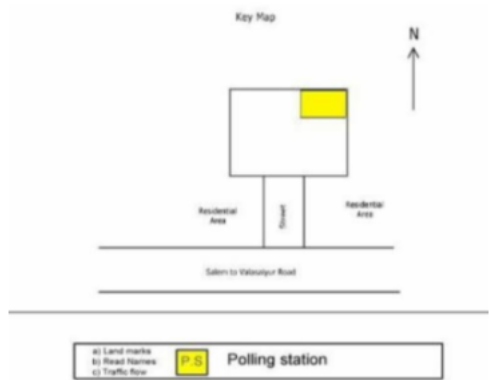

Nazri Naksha

Google Map View

Polling Station Building Front View

Polling Station Front View

Cad View

Key MAP View

1	AWP2036598	பெயர் : மாதேஸ்வரன் - தந்தையின் பெயர்: பெருமாள் - வீட்டு எண் : 2 வயது : 68 பாலினம் : ஆண்	Photo is available	2	BDW3164118	பெயர் : தனம் - தந்தையின் பெயர்: கோவிந்தராஜ் - வீட்டு எண் : 2 வயது : 42 பாலினம் : பெண்	Photo is available	3	AWP2372399	பெயர் : கிஷோர் குமார் தந்தையின் பெயர்: சிவா குமார் வீட்டு எண் : 2 வயது : 22 பாலினம் : ஆண்	Photo is available
4	AWP2380103	பெயர் : கவின் பாரதி தந்தையின் பெயர்: தமிழ் செல்வன் வீட்டு எண் : 2 வயது : 22 பாலினம் : பெண்	Photo is available	5	AWP2474179	பெயர் : தேஜஸ்புர் தந்தையின் பெயர்: சிவ குமார் வீட்டு எண் : 2 கிருஷ்ண புதூர், வயது : 20 பாலினம் : பெண்	Photo is available	6	BDW1610526	பெயர் : பழனியம்மாள் - கணவர் பெயர்: சீரங்கன் - வீட்டு எண் : 6 வயது : 71 பாலினம் : பெண்	Photo is available
7	AWP2069607	பெயர் : தேவிகா - கணவர் பெயர்: முருகேசன் - வீட்டு எண் : 6 வயது : 60 பாலினம் : பெண்	Photo is available	8	BDW1517861	பெயர் : செந்தில்குமார் - தந்தையின் பெயர்: முருகேசன் - வீட்டு எண் : 6 வயது : 41 பாலினம் : ஆண்	Photo is available	9	AWP1062355	பெயர் : அமுதா - கணவர் பெயர்: செந்தில்குமார் - வீட்டு எண் : 6 வயது : 35 பாலினம் : பெண்	Photo is available
10	AWP2356301	பெயர் : சரண்யா கணவர் பெயர்: சிலம்பரசன் வீட்டு எண் : 6 வயது : 25 பாலினம் : பெண்	Photo is available	11	AWP2358836	பெயர் : பரமேஷ்வரி கணவர் பெயர்: சோமசுந்தரம் வீட்டு எண் : 6 வயது : 25 பாலினம் : பெண்	Photo is available	12	AWP2371284	பெயர் : அபிராமி தந்தையின் பெயர்: முருகன் வீட்டு எண் : 6 வயது : 22 பாலினம் : பெண்	Photo is available
13	AWP2371409	பெயர் : மணிகண்டன் தந்தையின் பெயர்: மோகன் வீட்டு எண் : 6 வயது : 22 பாலினம் : ஆண்	Photo is available	14	AWP2372365	பெயர் : துர்காதேவி கணவர் பெயர்: சரத்குமார் வீட்டு எண் : 6 வயது : 22 பாலினம் : பெண்	Photo is available	15	AWP2077170	பெயர் : குப்புசாமி - தந்தையின் பெயர்: நாகராஜ் - வீட்டு எண் : 6/438ஏ/914 வயது : 48 பாலினம் : ஆண்	Photo is available
16	AWP2568053	பெயர் : ஜெகதீஸ்வரி தந்தையின் பெயர்: குப்புசாமி வீட்டு எண் : 6/438ஏ/914 வயது : 20 பாலினம் : பெண்	Photo is available	17	AWP0878132	பெயர் : சபரிநாதன் - தந்தையின் பெயர்: சம்பத் - வீட்டு எண் : 6/439 வயது : 32 பாலினம் : ஆண்	Photo is available	18	AWP1524768	பெயர் : சரத்குமார் தந்தையின் பெயர்: தங்கவேல் வீட்டு எண் : 6/442 வயது : 25 பாலினம் : ஆண்	Photo is available
19	AWP1526458	பெயர் : கௌசல்யா தந்தையின் பெயர்: மாசிலாமணி வீட்டு எண் : 6/449 வயது : 27 பாலினம் : பெண்	Photo is available	20	AWP1526367	பெயர் : வான்மதி தந்தையின் பெயர்: மாசிலாமணி வீட்டு எண் : 6/449 வயது : 26 பாலினம் : பெண்	Photo is available	21	AWP0433938	பெயர் : தம்பிதுரை - தந்தையின் பெயர்: மகாலிங்கம் - வீட்டு எண் : 6-452 வயது : 36 பாலினம் : ஆண்	Photo is available
22	AWP0433482	பெயர் : சுகுணா - தந்தையின் பெயர்: மகாலிங்கம் - வீட்டு எண் : 6-453 வயது : 35 பாலினம் : பெண்	Photo is available	23	AWP1526474	பெயர் : கிருஷ்ணவேணி கணவர் பெயர்: சேகர் வீட்டு எண் : 6/453A வயது : 47 பாலினம் : பெண்	Photo is available	24	AWP1526607	பெயர் : சோனா தந்தையின் பெயர்: சேகர் வீட்டு எண் : 6/453ஏ வயது : 26 பாலினம் : பெண்	Photo is available
25	AWP1521285	பெயர் : கோபிநாத் தந்தையின் பெயர்: முருகன் வீட்டு எண் : 6/453ஏ வயது : 25 பாலினம் : ஆண்	Photo is available	26	AWP1526383	பெயர் : பிரபாகரன் தந்தையின் பெயர்: முருகன் வீட்டு எண் : 6/464 வயது : 27 பாலினம் : ஆண்	Photo is available	27	BDW1518299	பெயர் : கர்ணன் - தந்தையின் பெயர்: சாலிமான் - வீட்டு எண் : 6-468 வயது : 43 பாலினம் : ஆண்	Photo is available
28	AWP1295922	பெயர் : பிரியாங்கா - கணவர் பெயர்: ஆனந்தன் - வீட்டு எண் : 6-470 வயது : 29 பாலினம் : பெண்	Photo is available	29	IYE1208669	பெயர் : சுப்ரமணியம் - தந்தையின் பெயர்: ராமசாமி - வீட்டு எண் : 6/470-1,338-3 வயது : 57 பாலினம் : ஆண்	Photo is available	30	BDW1266303	பெயர் : ஞானம்பாள் - தந்தையின் பெயர்: சுப்ரமணியம் - வீட்டு எண் : 6/470-1,338-3 வயது : 50 பாலினம் : பெண்	Photo is available