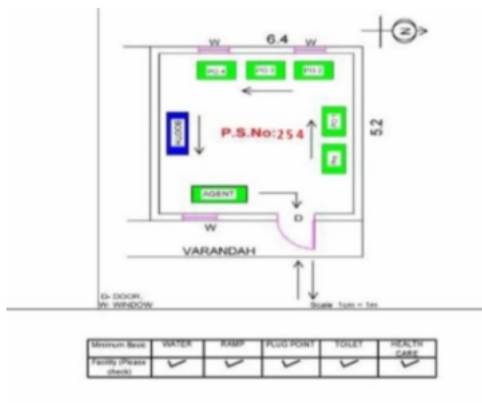

வாக்காளர் பதிவு அலுவலரின்
கையொப்பம்

Nazri Naksha

Google Map View

Polling Station Building Front View

Polling Station Front View

Cad View

Key MAP View

| | | | | | |
|--|----------------------------------|---|----------------------------------|--|----------------------------------|
| 1 பெயர் : சலீம் - தந்தையின் பெயர்: அமீர் - வீட்டு எண் : 60 வயது : 67 பாலினம் : ஆண் | AWP1998244 Photo is available | 2 பெயர் : தமிழ்ராணி - கணவர் பெயர்: கணேசன் - வீட்டு எண் : 61-2 வயது : 55 பாலினம் : பெண் | AWP1374446 Photo is available | 3 பெயர் : பார்திபன் - தந்தையின் பெயர்: கணேசன் - வீட்டு எண் : 61-2 வயது : 29 பாலினம் : ஆண் | AWP1374362 Photo is available |
| 4 பெயர் : விஜயன் கணேசன் தந்தையின் பெயர்: கணேசன் - வீட்டு எண் : 61-2 வயது : 27 பாலினம் : ஆண் | AWP1423110 Photo is available | 5 பெயர் : தினேஷ்குமார் தந்தையின் பெயர்: கணேசன் வீட்டு எண் : 61/2 வயது : 24 பாலினம் : ஆண் | AWP2158327 Photo is available | 6 பெயர் : சந்தோஷ் தந்தையின் பெயர்: கோபி வீட்டு எண் : 63 வயது : 22 பாலினம் : ஆண் | AWP2366730 Photo is available |
| 7 பெயர் : பாக்கியம் - கணவர் பெயர்: ஈஸ்வரன் - வீட்டு எண் : 63-1 வயது : 63 பாலினம் : பெண் | AWP2077527 Photo is available | 8 பெயர் : முரளி - தந்தையின் பெயர்: ஈஸ்வரன் - வீட்டு எண் : 63-1 வயது : 43 பாலினம் : ஆண் | BDW1511153 Photo is available | 9 பெயர் : நீலாம்பரி பூ கணவர் பெயர்: பூபதி வீட்டு எண் : 63/1 வயது : 26 பாலினம் : பெண் | AWP2327708 Photo is available |
| 10 பெயர் : பூபதி தந்தையின் பெயர்: வைத்தியலிங்கம் வீட்டு எண் : 63/1, ராமமூர்த்தி புதூர் வயது : 37 பாலினம் : ஆண் | AWP2318723 Photo is available | 11 பெயர் : கோபி - தந்தையின் பெயர்: ஈஸ்வரன் - வீட்டு எண் : 63-2 வயது : 47 பாலினம் : ஆண் | BDW1513308 Photo is available | 12 பெயர் : கலைவாணி - கணவர் பெயர்: கோபி - வீட்டு எண் : 63-2 வயது : 41 பாலினம் : பெண் | BDW1513126 Photo is available |
| 13 பெயர் : ரம்யா தந்தையின் பெயர்: கோபி வீட்டு எண் : 63/42பீ வயது : 24 பாலினம் : பெண் | AWP2225555 Photo is available | 14 பெயர் : மகேஸ்வரி கணவர் பெயர்: தேவராஜ் வீட்டு எண் : 63/42-பீ வயது : 67 பாலினம் : பெண் | AWP2225431 Photo is available | 15 பெயர் : வெங்கட்ராமன் - தந்தையின் பெயர்: ராமதாஸ் - வீட்டு எண் : 65 வயது : 56 பாலினம் : ஆண் | AWP1296599 Photo is available |
| 16 பெயர் : சந்திரன் - தந்தையின் பெயர்: கிருஷ்ணன் - வீட்டு எண் : 65 வயது : 46 பாலினம் : ஆண் | AWP0493569 Photo is available | 17 பெயர் : ராமலட்சுமி - கணவர் பெயர்: வெங்கட்ராமன் - வீட்டு எண் : 65 வயது : 45 பாலினம் : பெண் | AWP0431387 Photo is available | 18 பெயர் : வனிதா - கணவர் பெயர்: சந்திரன் - வீட்டு எண் : 65 வயது : 41 பாலினம் : பெண் | AWP0493601 Photo is available |
| 19 பெயர் : நீதீஷ் நாராயணன் தந்தையின் பெயர்: வெங்கட்ராமன் வீட்டு எண் : 65 வயது : 23 பாலினம் : ஆண் | AWP2225498 Photo is available | 20 பெயர் : சர்வேஷ் வீ தந்தையின் பெயர்: வெங்கட் ராமன் ஆர் வீட்டு எண் : 65 வயது : 20 பாலினம் : ஆண் | AWP2473213 Photo is available | # 21 பெயர் : ம் நேமிகா தந்தையின் பெயர்: மாதயான் வீட்டு எண் : 66 வயது : 32 பாலினம் : பெண் | AWP2250959 Photo is available |
| # 22 பெயர் : ம் வசந்தி கணவர் பெயர்: மாதயான் வீட்டு எண் : 66,பீலோட நீ,201 வயது : 61 பாலினம் : பெண் | AWP2250934 Photo is available | 23 பெயர் : ராஜேஸ்வரி - கணவர் பெயர்: ராமராஸ் - வீட்டு எண் : 67 வயது : 41 பாலினம் : பெண் | GMV2481703 Photo is available | 24 பெயர் : சிவா தந்தையின் பெயர்: முத்து வீட்டு எண் : 67 வயது : 26 பாலினம் : ஆண் | AWP1468446 Photo is available |
| 25 பெயர் : முரளி - தந்தையின் பெயர்: குருராஜன் - வீட்டு எண் : 67-1 வயது : 65 பாலினம் : ஆண் | AWP2077535 Photo is available | 26 பெயர் : மீனாட்சி - கணவர் பெயர்: முரளி - வீட்டு எண் : 67-1 வயது : 61 பாலினம் : பெண் | AWP2077543 Photo is available | 27 பெயர் : மாதா - தந்தையின் பெயர்: ஜெயபால் - வீட்டு எண் : 67-1 வயது : 58 பாலினம் : ஆண் | AWP0756353 Photo is available |
| 28 பெயர் : முத்து - தந்தையின் பெயர்: பொன்னுசாமி - வீட்டு எண் : 67-1 வயது : 56 பாலினம் : ஆண் | AWP0756379 Photo is available | 29 பெயர் : இந்திராணி - கணவர் பெயர்: முத்து - வீட்டு எண் : 67-1 வயது : 48 பாலினம் : பெண் | AWP0756361 Photo is available | 30 பெயர் : ஜெயந்தி - கணவர் பெயர்: மாதா - வீட்டு எண் : 67-1 வயது : 43 பாலினம் : பெண் | AWP0756346 Photo is available |