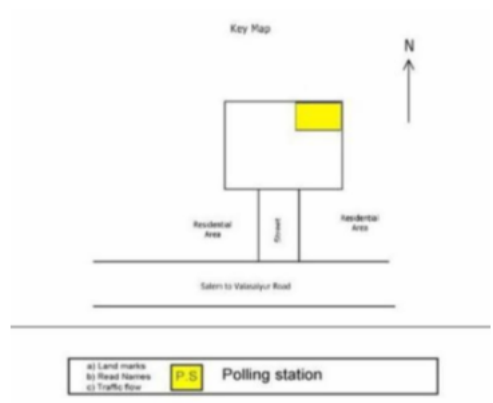

வாக்காளர் பதிவு அலுவலரின்
கையொப்பம்

Nazri Naksha

Google Map View

Polling Station Building Front View

Polling Station Front View

Cad View

Key MAP View

| | | | | | |
|--|----------------------------------|---|----------------------------------|--|----------------------------------|
| 1 பெயர் : சலீம் - தந்தையின் பெயர்: அமீர் - வீட்டு எண் : 60 வயது : 67 பாலினம் : ஆண் | AWP1998244 Photo is available | 2 பெயர் : தமிழ்ராணி - கணவர் பெயர்: கணேசன் - வீட்டு எண் : 61-2 வயது : 55 பாலினம் : பெண் | AWP1374446 Photo is available | 3 பெயர் : பார்திபன் - தந்தையின் பெயர்: கணேசன் - வீட்டு எண் : 61-2 வயது : 29 பாலினம் : ஆண் | AWP1374362 Photo is available |
| 4 பெயர் : விஜயன் கணேசன் தந்தையின் பெயர்: கணேசன் - வீட்டு எண் : 61-2 வயது : 27 பாலினம் : ஆண் | AWP1423110 Photo is available | 5 பெயர் : தினேஷ்குமார் தந்தையின் பெயர்: கணேசன் வீட்டு எண் : 61/2 வயது : 24 பாலினம் : ஆண் | AWP2158327 Photo is available | 6 பெயர் : சந்தோஷ் தந்தையின் பெயர்: கோபி வீட்டு எண் : 63 வயது : 22 பாலினம் : ஆண் | AWP2366730 Photo is available |
| 7 பெயர் : பாக்கியம் - கணவர் பெயர்: ஈஸ்வரன் - வீட்டு எண் : 63-1 வயது : 63 பாலினம் : பெண் | AWP2077527 Photo is available | 8 பெயர் : முரளி - தந்தையின் பெயர்: ஈஸ்வரன் - வீட்டு எண் : 63-1 வயது : 43 பாலினம் : ஆண் | BDW1511153 Photo is available | 9 பெயர் : நீலாம்பரி பூ கணவர் பெயர்: பூபதி வீட்டு எண் : 63/1 வயது : 26 பாலினம் : பெண் | AWP2327708 Photo is available |
| 10 பெயர் : பூபதி தந்தையின் பெயர்: வைத்தியலிங்கம் வீட்டு எண் : 63/1, ராமமூர்த்தி புதூர் வயது : 37 பாலினம் : ஆண் | AWP2318723 Photo is available | 11 பெயர் : கோபி - தந்தையின் பெயர்: ஈஸ்வரன் - வீட்டு எண் : 63-2 வயது : 47 பாலினம் : ஆண் | BDW1513308 Photo is available | 12 பெயர் : கலைவாணி - கணவர் பெயர்: கோபி - வீட்டு எண் : 63-2 வயது : 41 பாலினம் : பெண் | BDW1513126 Photo is available |
| 13 பெயர் : ரம்யா தந்தையின் பெயர்: கோபி வீட்டு எண் : 63/42பீ வயது : 24 பாலினம் : பெண் | AWP2225555 Photo is available | 14 பெயர் : மகேஸ்வரி கணவர் பெயர்: தேவராஜ் வீட்டு எண் : 63/42-பீ வயது : 67 பாலினம் : பெண் | AWP2225431 Photo is available | 15 பெயர் : வெங்கட்ராமன் - தந்தையின் பெயர்: ராமதாஸ் - வீட்டு எண் : 65 வயது : 56 பாலினம் : ஆண் | AWP1296599 Photo is available |
| 16 பெயர் : சந்திரன் - தந்தையின் பெயர்: கிருஷ்ணன் - வீட்டு எண் : 65 வயது : 46 பாலினம் : ஆண் | AWP0493569 Photo is available | 17 பெயர் : ராமலட்சுமி - கணவர் பெயர்: வெங்கட்ராமன் - வீட்டு எண் : 65 வயது : 45 பாலினம் : பெண் | AWP0431387 Photo is available | 18 பெயர் : வனிதா - கணவர் பெயர்: சந்திரன் - வீட்டு எண் : 65 வயது : 41 பாலினம் : பெண் | AWP0493601 Photo is available |
| 19 பெயர் : நீதீஷ் நாராயணன் தந்தையின் பெயர்: வெங்கட்ராமன் வீட்டு எண் : 65 வயது : 23 பாலினம் : ஆண் | AWP2225498 Photo is available | 20 பெயர் : சர்வேஷ் வீ தந்தையின் பெயர்: வெங்கட் ராமன் ஆர் வீட்டு எண் : 65 வயது : 20 பாலினம் : ஆண் | AWP2473213 Photo is available | # 21 பெயர் : ம் நேமிகா தந்தையின் பெயர்: மாதயான் வீட்டு எண் : 66 வயது : 32 பாலினம் : பெண் | AWP2250959 Photo is available |
| # 22 பெயர் : ம் வசந்தி கணவர் பெயர்: மாதயான் வீட்டு எண் : 66,பீலோட நீ,201 வயது : 61 பாலினம் : பெண் | AWP2250934 Photo is available | 23 பெயர் : ராஜேஸ்வரி - கணவர் பெயர்: ராமராஸ் - வீட்டு எண் : 67 வயது : 41 பாலினம் : பெண் | GMV2481703 Photo is available | 24 பெயர் : சிவா தந்தையின் பெயர்: முத்து வீட்டு எண் : 67 வயது : 26 பாலினம் : ஆண் | AWP1468446 Photo is available |
| 25 பெயர் : முரளி - தந்தையின் பெயர்: குருராஜன் - வீட்டு எண் : 67-1 வயது : 65 பாலினம் : ஆண் | AWP2077535 Photo is available | 26 பெயர் : மீனாட்சி - கணவர் பெயர்: முரளி - வீட்டு எண் : 67-1 வயது : 61 பாலினம் : பெண் | AWP2077543 Photo is available | 27 பெயர் : மாதா - தந்தையின் பெயர்: ஜெயபால் - வீட்டு எண் : 67-1 வயது : 58 பாலினம் : ஆண் | AWP0756353 Photo is available |
| 28 பெயர் : முத்து - தந்தையின் பெயர்: பொன்னுசாமி - வீட்டு எண் : 67-1 வயது : 56 பாலினம் : ஆண் | AWP0756379 Photo is available | 29 பெயர் : இந்திராணி - கணவர் பெயர்: முத்து - வீட்டு எண் : 67-1 வயது : 48 பாலினம் : பெண் | AWP0756361 Photo is available | 30 பெயர் : ஜெயந்தி - கணவர் பெயர்: மாதா - வீட்டு எண் : 67-1 வயது : 43 பாலினம் : பெண் | AWP0756346 Photo is available |