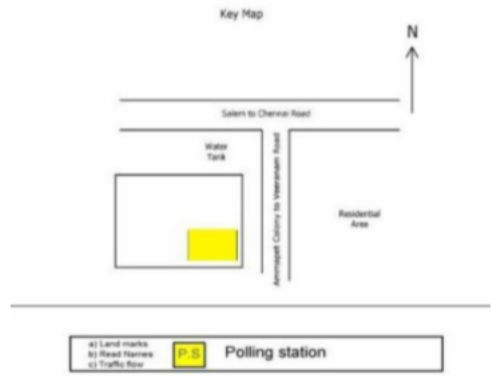

Google Map View

Polling Station Building Front View

Polling Station Front View

Cad View

Key MAP View

1 பெயர் : மணிமாலா - கணவர் பெயர் : நாகராஜன் - வீட்டு எண் : 1 வயது : 59 பாலினம் : பெண் Photo is available AWP1374875	2 பெயர் : சம்பத் தந்தையின் பெயர் : சுப்ரமணி வீட்டு எண் : 1 வயது : 56 பாலினம் : ஆண் Photo is available AWP2180172	3 பெயர் : தமிழ்செல்வி - கணவர் பெயர் : சரவணன் - வீட்டு எண் : 1 வயது : 30 பாலினம் : பெண் Photo is available AWP1001932
4 பெயர் : ரேவதி - கணவர் பெயர் : பாபு - வீட்டு எண் : 1B வயது : 39 பாலினம் : பெண் Photo is available AWP0495010	5 பெயர் : பாபு - தந்தையின் பெயர் : மாரியப்பன் - வீட்டு எண் : 1-B வயது : 49 பாலினம் : ஆண் Photo is available AWP0531657	6 பெயர் : தையல்நாயகம் - கணவர் பெயர் : தர்மலிங்கம் - வீட்டு எண் : 2 வயது : 63 பாலினம் : பெண் Photo is available BDW1216696
7 பெயர் : தன்ராஜ் இதரர் பெயர் : சின்ராஜ் வீட்டு எண் : 2 வயது : 59 பாலினம் : ஆண் Photo is available AWP2250363	8 பெயர் : ஜெயந்தி இதரர் பெயர் : தனராஜ் வீட்டு எண் : 2 வயது : 55 பாலினம் : பெண் Photo is available AWP2250314	9 பெயர் : சங்கர் - தந்தையின் பெயர் : தர்மலிங்கம் - வீட்டு எண் : 2 வயது : 46 பாலினம் : ஆண் Photo is available BDW1233139
10 பெயர் : சரவணன் - தந்தையின் பெயர் : தர்மலிங்கம் - வீட்டு எண் : 2 வயது : 44 பாலினம் : ஆண் Photo is available BDW1233147	11 பெயர் : ஜெயந்தி - கணவர் பெயர் : சங்கர் - வீட்டு எண் : 2 வயது : 40 பாலினம் : பெண் Photo is available AWP1424092	12 பெயர் : அருண்பிரசாத் த தந்தையின் பெயர் : தன்ராஜ் வீட்டு எண் : 2 வயது : 31 பாலினம் : ஆண் Photo is available AWP2250389
13 பெயர் : நித்யா தந்தையின் பெயர் : சண்முகம் வீட்டு எண் : 2 வயது : 24 பாலினம் : பெண் Photo is available AWP2416782	14 பெயர் : ரவி - தந்தையின் பெயர் : குருவய்யா - வீட்டு எண் : 3 வயது : 60 பாலினம் : ஆண் Photo is available AWP2044394	15 பெயர் : திலகம் - கணவர் பெயர் : ரவி - வீட்டு எண் : 3 வயது : 55 பாலினம் : பெண் Photo is available AWP2044402
16 பெயர் : பரிமளா - கணவர் பெயர் : ரவிக்குமார் - வீட்டு எண் : 3 வயது : 53 பாலினம் : பெண் Photo is available AWP1141340	17 பெயர் : சங்கீதா தந்தையின் பெயர் : பாஸ்கர் வீட்டு எண் : 3 வயது : 27 பாலினம் : பெண் Photo is available AWP1469501	18 பெயர் : சியாமளா - தந்தையின் பெயர் : சரவணன் - வீட்டு எண் : 3-3 வயது : 43 பாலினம் : பெண் Photo is available AWP1141597
19 பெயர் : மஞ்சளா - கணவர் பெயர் : ராஜசேகர் - வீட்டு எண் : 3-17 வயது : 34 பாலினம் : பெண் Photo is available AWP0880302	20 பெயர் : ரவிக்குமார் - தந்தையின் பெயர் : கந்தசாமி - வீட்டு எண் : 4 வயது : 60 பாலினம் : ஆண் Photo is available BDW1591734	21 பெயர் : ஆனந்த் - தந்தையின் பெயர் : யுவராஜ் - வீட்டு எண் : 4 வயது : 30 பாலினம் : ஆண் Photo is available AWP1060367
22 பெயர் : லட்சுமணன் - தந்தையின் பெயர் : சின்னுசாமி - வீட்டு எண் : 4-1 வயது : 54 பாலினம் : ஆண் Photo is available BDW1468735	23 பெயர் : நாகம்மாள் - கணவர் பெயர் : லட்சுமணன் - வீட்டு எண் : 4-1 வயது : 51 பாலினம் : பெண் Photo is available BDW1468602	24 பெயர் : ஜீவஜோதி தந்தையின் பெயர் : ராஜா வீட்டு எண் : 4/21/3 வயது : 19 பாலினம் : பெண் Photo is available AWP2583136
25 பெயர் : தேவகி - கணவர் பெயர் : ஜெயபால் - வீட்டு எண் : 4-358 வயது : 33 பாலினம் : பெண் Photo is available AWP0435990	26 பெயர் : சுரேஷ் - தந்தையின் பெயர் : அண்ணாமலை - வீட்டு எண் : 4-359 வயது : 36 பாலினம் : ஆண் Photo is available AWP0435826	27 பெயர் : சண்முகம் - தந்தையின் பெயர் : பெருமாள் - வீட்டு எண் : 5 வயது : 67 பாலினம் : ஆண் Photo is available AWP1424142
28 பெயர் : குமரசேன் தந்தையின் பெயர் : கோபால் வீட்டு எண் : 5 வயது : 56 பாலினம் : ஆண் Photo is available AWP2362564	29 பெயர் : காஞ்சனா கணவர் பெயர் : ராஜேந்தரன் வீட்டு எண் : 5 வயது : 56 பாலினம் : பெண் Photo is available AWP2363430	30 பெயர் : பிரபாகரன் - தந்தையின் பெயர் : அருணாசலம் - வீட்டு எண் : 5 வயது : 53 பாலினம் : ஆண் Photo is available AWP0880336