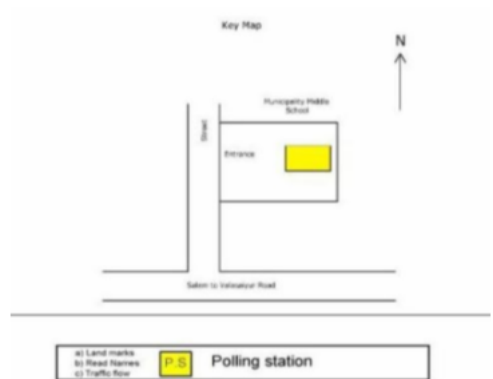

Google Map View

Polling Station Building Front View

Polling Station Front View

Cad View

Key MAP View

1 பெயர் : திலகம் கணவர் பெயர்: சம்பத் வீட்டு எண் : 1 வயது : 49 பாலினம் : பெண்	AWP2321123 Photo is available	S 2 பெயர் : கணேஷ் பூநீஸ்ரீவாஸ் - தந்தையின் பெயர்: பூந்தர் - வீட்டு எண் : 1 வயது : 31 பாலினம் : ஆண்	AWP1065739 Photo is available	3 பெயர் : மணிகண்டன் - தாயின் பெயர்: மாரியம்மாள் - வீட்டு எண் : 1-629 வயது : 35 பாலினம் : ஆண்	AWP0760843 Photo is available
4 பெயர் : சாந்தி - கணவர் பெயர்: நடேசன் - வீட்டு எண் : 3A வயது : 51 பாலினம் : பெண்	AWP2045201 Photo is available	5 பெயர் : புஷ்பவள்ளி - தந்தையின் பெயர்: லோகநாதன் - வீட்டு எண் : 4 வயது : 29 பாலினம் : பெண்	AWP1224856 Photo is available	6 பெயர் : சந்திரா - கணவர் பெயர்: சின்னதம்பி - வீட்டு எண் : 4-385 வயது : 44 பாலினம் : பெண்	AWP0099325 Photo is available
7 பெயர் : ராஜாமணி - கணவர் பெயர்: ராமன் - வீட்டு எண் : 4-432B வயது : 52 பாலினம் : பெண்	AWP0760892 Photo is available	8 பெயர் : தனகோபால் - தந்தையின் பெயர்: ராமன் - வீட்டு எண் : 4-432B வயது : 38 பாலினம் : ஆண்	AWP0760884 Photo is available	9 பெயர் : அனிதா - கணவர் பெயர்: தங்கவேல் - வீட்டு எண் : 4-504 வயது : 43 பாலினம் : பெண்	AWP0438978 Photo is available
10 பெயர் : சாமிநாதன் - தந்தையின் பெயர்: ஏரப்பகவுண்டர் - வீட்டு எண் : 5 வயது : 60 பாலினம் : ஆண்	AWP0098806 Photo is available	11 பெயர் : முத்துகுமார் - தந்தையின் பெயர்: ராமுஆசாரி - வீட்டு எண் : 5 வயது : 53 பாலினம் : ஆண்	AWP1225218 Photo is available	S 12 பெயர் : விஜயலட்சுமி - தந்தையின் பெயர்: மணி - வீட்டு எண் : 5 வயது : 45 பாலினம் : பெண்	BDW1593284 Photo is available
13 பெயர் : உலகநாதன் - தந்தையின் பெயர்: குமார் - வீட்டு எண் : 5 வயது : 44 பாலினம் : ஆண்	AWP0098541 Photo is available	14 பெயர் : கோமளா - கணவர் பெயர்: துரைசாமி - வீட்டு எண் : 5 வயது : 43 பாலினம் : பெண்	AWP1224880 Photo is available	15 பெயர் : புவனேஸ்வரி - கணவர் பெயர்: முத்துக்குமார் - வீட்டு எண் : 5 வயது : 43 பாலினம் : பெண்	AWP1225234 Photo is available
16 பெயர் : ராஜேஷ்வரி கணவர் பெயர்: முருகன் வீட்டு எண் : 5 வயது : 41 பாலினம் : பெண்	AWP2354132 Photo is available	17 பெயர் : அசோக் குமார் தந்தையின் பெயர்: காளிதாஸ் வீட்டு எண் : 5 வயது : 41 பாலினம் : ஆண்	AWP2361798 Photo is available	S 18 பெயர் : கார்த்திக் - தந்தையின் பெயர்: மணி - வீட்டு எண் : 5 வயது : 33 பாலினம் : ஆண்	AWP0761742 Photo is available
19 பெயர் : பூர்ஜா - கணவர் பெயர்: மோகன் - வீட்டு எண் : 5 வயது : 32 பாலினம் : பெண்	AWP1225119 Photo is available	20 பெயர் : பிரபாகரன் - தந்தையின் பெயர்: சுப்ரமணி - வீட்டு எண் : 5 வயது : 31 பாலினம் : ஆண்	AWP1002492 Photo is available	S 21 பெயர் : ரேணுகாதேவி கணவர் பெயர்: கார்த்திக் - வீட்டு எண் : 5 வயது : 31 பாலினம் : பெண்	AWP1301936 Photo is available
22 பெயர் : கவிதா - தந்தையின் பெயர்: மகாலிங்கம் - வீட்டு எண் : 5 வயது : 30 பாலினம் : பெண்	AWP1065754 Photo is available	23 பெயர் : கிரிஜா மலர்கொடி தந்தையின் பெயர்: சாமிநாதன் - வீட்டு எண் : 5 வயது : 30 பாலினம் : பெண்	AWP1003102 Photo is available	# 24 பெயர் : ர சதிஷ் தந்தையின் பெயர்: ரங்கநாதன் வீட்டு எண் : 5 வயது : 30 பாலினம் : ஆண்	AWP1002559 Photo is available
25 பெயர் : நிவேதா சாமிநாதன் தந்தையின் பெயர்: சாமிநாதன் வீட்டு எண் : 5 வயது : 27 பாலினம் : பெண்	AWP1453273 Photo is available	26 பெயர் : இலக்கியா கணவர் பெயர்: மணிகண்ணன் வீட்டு எண் : 5 வயது : 24 பாலினம் : பெண்	AWP2361277 Photo is available	27 பெயர் : மாரிமுத்து தந்தையின் பெயர்: ஆள்வார் வீட்டு எண் : 5 வயது : 24 பாலினம் : ஆண்	AWP2361756 Photo is available
S 28 பெயர் : பிரவீண தந்தையின் பெயர்: பூர்ணிவாசன் வீட்டு எண் : 5 வயது : 23 பாலினம் : ஆண்	AWP2224152 Photo is available	29 பெயர் : அருள் தந்தையின் பெயர்: கிருஷ்ணன் வீட்டு எண் : 5 வயது : 23 பாலினம் : ஆண்	AWP2253946 Photo is available	30 பெயர் : ஹரி தந்தையின் பெயர்: மணி வீட்டு எண் : 5 வயது : 23 பாலினம் : ஆண்	AWP2353944 Photo is available