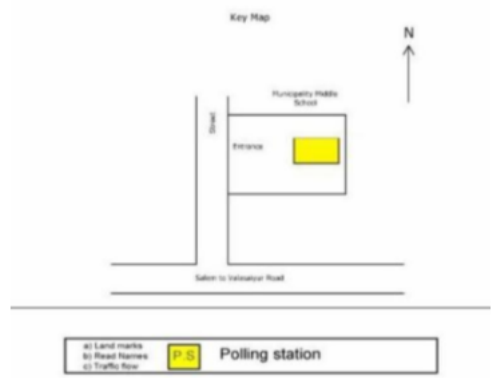

Google Map View

Polling Station Building Front View

Polling Station Front View

Cad View

Key MAP View

1 பெயர் : ஸ்வர்ணலதா தந்தையின் பெயர்: சுந்தரவேல் வீட்டு எண் : 1/94 வயது : 29 பாலினம் : பெண்	AWP1483189 Photo is available	2 பெயர் : சுந்திரவேல் - தந்தையின் பெயர்: சுப்பரமணி - வீட்டு எண் : 1-194 வயது : 57 பாலினம் : ஆண்	AWP1002724 Photo is available	3 பெயர் : தென்றல் - கணவர் பெயர்: சுந்தரவேல் - வீட்டு எண் : 1-194 வயது : 49 பாலினம் : பெண்	AWP1002716 Photo is available
4 பெயர் : கோமதி - தந்தையின் பெயர்: சுந்தரவேல் - வீட்டு எண் : 1-194 வயது : 31 பாலினம் : பெண்	AWP1002732 Photo is available	5 பெயர் : தமிழரசன் ம தந்தையின் பெயர்: மணி வீட்டு எண் : 2 வயது : 20 பாலினம் : ஆண்	AWP2474757 Photo is available	6 பெயர் : குமரேஷ் தந்தையின் பெயர்: பாணு சேகர் வீட்டு எண் : 2/21 வயது : 53 பாலினம் : ஆண்	AWP2253813 Photo is available
7 பெயர் : உமா காயத்ரி கணவர் பெயர்: குமரேஷ் வீட்டு எண் : 2/21/462 வயது : 46 பாலினம் : பெண்	AWP2255701 Photo is available	8 பெயர் : அமுதா - கணவர் பெயர்: அய்யனார் - வீட்டு எண் : 4 வயது : 60 பாலினம் : பெண்	AWP0437988 Photo is available	9 பெயர் : பாரதி - கணவர் பெயர்: சதீஸ்குமார் - வீட்டு எண் : 4-374 வயது : 33 பாலினம் : பெண்	AWP0761346 Photo is available
10 பெயர் : செளமியா தந்தையின் பெயர்: வெங்கடாசலம் வீட்டு எண் : 4/620 வயது : 24 பாலினம் : பெண்	AWP2158525 Photo is available	11 பெயர் : சித்தாயி - கணவர் பெயர்: சின்னபையன் - வீட்டு எண் : 5 வயது : 71 பாலினம் : பெண்	AWP2048684 Photo is available	12 பெயர் : மாணிக்கம் தந்தையின் பெயர்: சுப்பிரமணி வீட்டு எண் : 5 வயது : 57 பாலினம் : ஆண்	AWP2361186 Photo is available
13 பெயர் : முருகேசன் - தந்தையின் பெயர்: சம்பூரணம் - வீட்டு எண் : 5 வயது : 56 பாலினம் : ஆண்	AWP0761353 Photo is available	14 பெயர் : ஜயா கணவர் பெயர்: மாணிக்கம் வீட்டு எண் : 5 வயது : 47 பாலினம் : பெண்	AWP2353738 Photo is available	15 பெயர் : சந்த மூர்த்தி தந்தையின் பெயர்: மாணிக்கம் வீட்டு எண் : 5 வயது : 23 பாலினம் : ஆண்	AWP2353670 Photo is available
16 பெயர் : மாரியப்பன் தாயின் பெயர்: சாந்தி வீட்டு எண் : 5/12A வயது : 29 பாலினம் : ஆண்	AWP1557685 Photo is available	17 பெயர் : ராஜா - தந்தையின் பெயர்: குப்புசாமி - வீட்டு எண் : 5-44 வயது : 34 பாலினம் : ஆண்	AWP0761379 Photo is available	18 பெயர் : செல்வராஜ் - தந்தையின் பெயர்: ஏழுமலை - வீட்டு எண் : 5-48 வயது : 35 பாலினம் : ஆண்	AWP0438242 Photo is available
19 பெயர் : அரவிந்த் - தந்தையின் பெயர்: குணசேகரன் - வீட்டு எண் : 5-59 வயது : 34 பாலினம் : ஆண்	AWP0761387 Photo is available	20 பெயர் : ரஞ்சனி தந்தையின் பெயர்: ஜெகதீசன் வீட்டு எண் : 5/187 வயது : 19 பாலினம் : பெண்	AWP2593655 Photo is available	21 பெயர் : குணா தந்தையின் பெயர்: முருகேசன் வீட்டு எண் : 5/190 வயது : 28 பாலினம் : ஆண்	AWP1557727 Photo is available
22 பெயர் : சந்தியா தந்தையின் பெயர்: சிதம்பரம் வீட்டு எண் : 5/190 வயது : 27 பாலினம் : பெண்	AWP1469725 Photo is available	23 பெயர் : யோகேஷ் தந்தையின் பெயர்: ரமேஷ் வீட்டு எண் : 5/190 வயது : 21 பாலினம் : ஆண்	AWP2419463 Photo is available	24 பெயர் : மதன் ர தந்தையின் பெயர்: ரமேஷ் கோ வீட்டு எண் : 5/190 வயது : 19 பாலினம் : ஆண்	AWP2590024 Photo is available
25 பெயர் : சஞ்சய் தந்தையின் பெயர்: செல்வம் வீட்டு எண் : 5/191 வயது : 23 பாலினம் : ஆண்	AWP2253888 Photo is available	26 பெயர் : மணிகண்டன் தந்தையின் பெயர்: செல்வம் வீட்டு எண் : 5/191 வயது : 21 பாலினம் : ஆண்	AWP2419133 Photo is available	27 பெயர் : ராதா - கணவர் பெயர்: மாணிக்கம் - வீட்டு எண் : 5-193 வயது : 44 பாலினம் : பெண்	AWP1424480 Photo is available
28 பெயர் : ராமன் தந்தையின் பெயர்: திருவேங்கடசாரியர் வீட்டு எண் : 5/193பி - 389 வயது : 75 பாலினம் : ஆண்	AWP1469626 Photo is available	29 பெயர் : சத்யா கணவர் பெயர்: ராமசந்திரன் வீட்டு எண் : 5/207 வயது : 34 பாலினம் : பெண்	AWP2474575 Photo is available	30 பெயர் : ரத்தினம் - தந்தையின் பெயர்: வேலாயுதம் - வீட்டு எண் : 5-211E வயது : 61 பாலினம் : ஆண்	AWP0437541 Photo is available