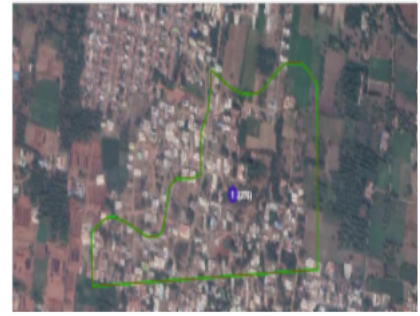

Google Map View