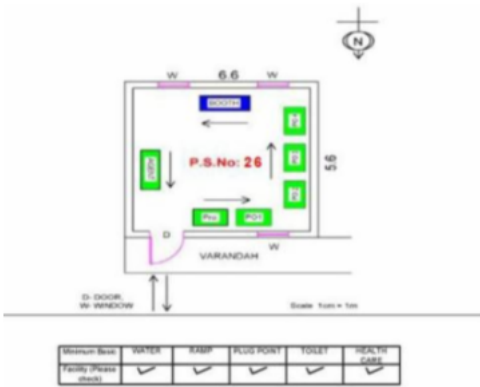

Google Map View

Polling Station Building Front View

Polling Station Front View

Cad View

Key MAP View

சட்டமன்றத் தொகுதியின் எண் மற்றும் பெயர் : 89-சேலம் (வடக்கு)
பிரிவு எண் மற்றும் பெயர் 1-சேலம் (மா), கோ 6 பிரகாசம்நகர்மாரியம்மன்கோவில்மேல்வட்டம்