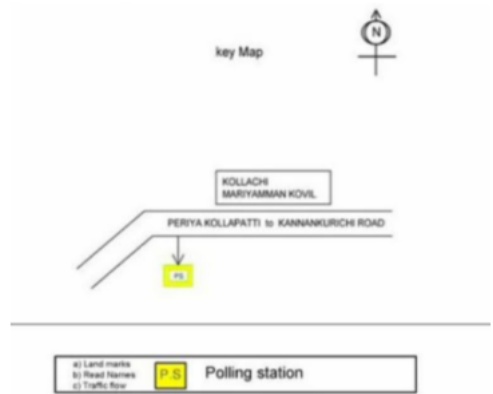

Google Map View

Polling Station Building Front View

Polling Station Front View

Cad View

Key MAP View

சட்டமன்றத் தொகுதியின் எண் மற்றும் பெயர் : 89-சேலம் (வடக்கு)
பிரிவு எண் மற்றும் பெயர் 1-சேலம் (மா), கோ 6 பிரகாசம்நகர்மாரியம்மன்கோவில்மேல்வட்டம்