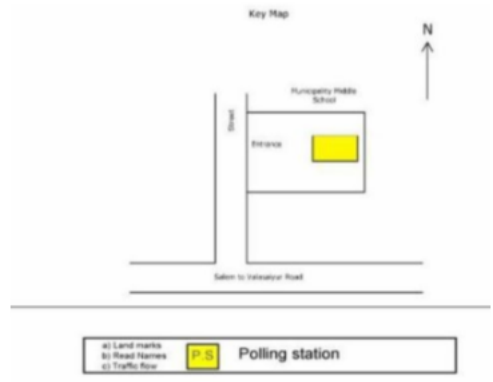

Google Map View

Polling Station Building Front View

Polling Station Front View

Cad View

Key MAP View

1 பெயர் : கோபு - தந்தையின் பெயர்: கோவிந்தராஜ் - வீட்டு எண் : 1 வயது : 52 பாலினம் : ஆண் Photo is available	AWP0531087	2 பெயர் : சாதனா - கணவர் பெயர்: கோபு - வீட்டு எண் : 1 வயது : 52 பாலினம் : பெண் Photo is available	AWP0531053	3 பெயர் : பவித்ரா கணவர் பெயர்: கோபு வீட்டு எண் : 01 வயது : 31 பாலினம் : பெண் Photo is available	AWP2211159
4 பெயர் : மதுநிலா தந்தையின் பெயர்: கோபு கோபு வீட்டு எண் : 1/1 வயது : 25 பாலினம் : பெண் Photo is available	AWP1505841	5 பெயர் : ஓஷோ ஜீட் தாயின் பெயர்: சாந்தி வீட்டு எண் : 2/16 ஏ வயது : 23 பாலினம் : ஆண் Photo is available	AWP2419224	6 பெயர் : ஓவியா ஜீனோ தாயின் பெயர்: சாந்தி வீட்டு எண் : 2/167 வயது : 22 பாலினம் : ஆண் Photo is available	AWP2419257
7 பெயர் : ராணி லெனின்குமார் கணவர் பெயர்: லெனின்குமார் வீட்டு எண் : 3/252 வயது : 50 பாலினம் : பெண் Photo is available	AWP2585537	8 பெயர் : பழனிசாமி - தந்தையின் பெயர்: கோவிந்தராஜ் - வீட்டு எண் : 4 வயது : 69 பாலினம் : ஆண் Photo is available	AWP2051639	9 பெயர் : முருகேசன் தந்தையின் பெயர்: ஆறுமுகம் வீட்டு எண் : 4 வயது : 58 பாலினம் : ஆண் Photo is available	AWP2338622
10 பெயர் : தேவேந்திரன் - தந்தையின் பெயர்: லட்சுமணன் - வீட்டு எண் : 4 வயது : 40 பாலினம் : ஆண் Photo is available	AWP1225572	11 பெயர் : பிரபு - தந்தையின் பெயர்: சத்திய நாராயணன் - வீட்டு எண் : 4 வயது : 39 பாலினம் : ஆண் Photo is available	AWP1003631	12 பெயர் : மைதிலி - கணவர் பெயர்: தேவேந்திரன் - வீட்டு எண் : 4 வயது : 32 பாலினம் : பெண் Photo is available	AWP1225580
13 பெயர் : நந்தினி கணவர் பெயர்: சுப்பிரமணி வீட்டு எண் : 4 வயது : 30 பாலினம் : பெண் Photo is available	AWP2338630	14 பெயர் : குணசேகரன் - தந்தையின் பெயர்: சுந்தரம் - வீட்டு எண் : 4 வயது : 28 பாலினம் : ஆண் Photo is available	AWP1276187	15 பெயர் : கே சங்கரி தந்தையின் பெயர்: குமார் வீட்டு எண் : 4/3 வயது : 19 பாலினம் : பெண் Photo is available	AWP2585503
16 பெயர் : மணி - தந்தையின் பெயர்: சேகர் - வீட்டு எண் : 4-28 வயது : 40 பாலினம் : ஆண் Photo is available	AWP1142637	17 பெயர் : சுப்புலட்சுமி - கணவர் பெயர்: ஏகாம்பரம் - வீட்டு எண் : 4-147 வயது : 67 பாலினம் : பெண் Photo is available	AWP1003367	18 பெயர் : ஸ் கோபாலகிருஷ்ணன் இதரர் பெயர்: சீதாராமன் வீட்டு எண் : 4/161 வயது : 52 பாலினம் : ஆண் Photo is available	AWP2585578
19 பெயர் : அகிலா கணவர் பெயர்: மாதவன் வீட்டு எண் : 4/167 வயது : 41 பாலினம் : பெண் Photo is available	AWP2253490	20 பெயர் : ஹேமந்த் தந்தையின் பெயர்: மாதவன் வீட்டு எண் : 4/167 வயது : 22 பாலினம் : ஆண் Photo is available	AWP2422251	21 பெயர் : பழமொழி கணவர் பெயர்: சந்திரசேகரன் வீட்டு எண் : 4/167-2 வயது : 42 பாலினம் : பெண் Photo is available	XRE0014118
22 பெயர் : வேலூரா தந்தையின் பெயர்: தணிகைவேலன் வீட்டு எண் : 4/171 வயது : 20 பாலினம் : பெண் Photo is available	AWP2461754	23 பெயர் : சிவகாமி - கணவர் பெயர்: சந்திரன் - வீட்டு எண் : 4-172 வயது : 50 பாலினம் : பெண் Photo is available	BDW3345741	24 பெயர் : திலகம் - கணவர் பெயர்: வெண்கடேஷ் - வீட்டு எண் : 4-181 வயது : 41 பாலினம் : பெண் Photo is available	AWP0762179
# 25 பெயர் : ஜெகநாதன் நந்தகோபால் தந்தையின் பெயர்: நந்தகோபால் - வீட்டு எண் : 4-183 வயது : 55 பாலினம் : ஆண் Photo is available	AWP1540475	# 26 பெயர் : சாந்தி - கணவர் பெயர்: ஜெகநாதன் - வீட்டு எண் : 296/225 வயது : 46 பாலினம் : பெண் Photo is available	AWP1540467	27 பெயர் : தீபிகா தந்தையின் பெயர்: ஜெகநாதன் வீட்டு எண் : 4-183-99 வயது : 25 பாலினம் : பெண் Photo is available	AWP2217339
28 பெயர் : ஸேமலதா தந்தையின் பெயர்: ஜெகநாதன் வீட்டு எண் : 4-183-99 வயது : 23 பாலினம் : பெண் Photo is available	AWP2217347	29 பெயர் : சித்ரா கணவர் பெயர்: பிரபு வீட்டு எண் : 4/198 வயது : 29 பாலினம் : பெண் Photo is available	AWP2439727	30 பெயர் : சந்திரா - கணவர் பெயர்: ராஜகோபால் - வீட்டு எண் : 4/202 வயது : 66 பாலினம் : பெண் Photo is available	AWP0100255