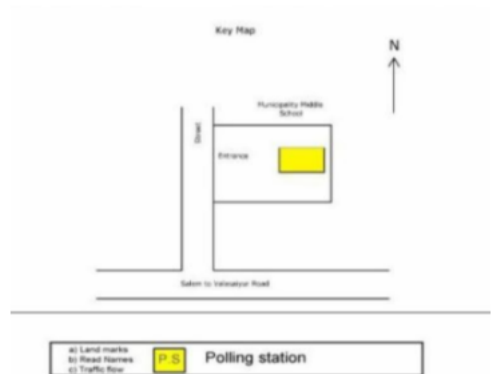

Google Map View

Polling Station Building Front View

Polling Station Front View

Cad View

Key MAP View

1 பெயர் : நிரமலா - கணவர் பெயர்: யுவராஜ் - வீட்டு எண் : 6 வயது : 41 பாலினம் : பெண்	AWP1227099 Photo is available	2 பெயர் : இமயவரமன் தந்தையின் பெயர்: பெருமாள் வீட்டு எண் : 6 வயது : 31 பாலினம் : ஆண்	AWP2338481 Photo is available	3 பெயர் : கோகிலா தந்தையின் பெயர்: ஜெகதீசன் வீட்டு எண் : 6 வயது : 23 பாலினம் : பெண்	AWP2360113 Photo is available
4 பெயர் : சண்முகா பிரியா தந்தையின் பெயர்: பிரகாஷ் வீட்டு எண் : 6/17 வயது : 27 பாலினம் : பெண்	AWP2218634 Photo is available	5 பெயர் : தனசேகரன் தந்தையின் பெயர்: நாகராஜ் வீட்டு எண் : 6/151-ஏ வயது : 25 பாலினம் : ஆண்	AWP1557230 Photo is available	6 பெயர் : விஷ்ணு தந்தையின் பெயர்: அன்பு வீட்டு எண் : 6/222 வயது : 23 பாலினம் : ஆண்	AWP2210268 Photo is available
7 பெயர் : திருமூர்த்தி - தந்தையின் பெயர்: சண்முகம் - வீட்டு எண் : 6-224 வயது : 34 பாலினம் : ஆண்	AWP0443705 Photo is available	8 பெயர் : திருமூர்த்தி தந்தையின் பெயர்: வடிவேலு வீட்டு எண் : 6/243 வயது : 22 பாலினம் : ஆண்	AWP2411551 Photo is available	9 பெயர் : கண்ணன் - தந்தையின் பெயர்: சீனிவாசன் - வீட்டு எண் : 6-270C வயது : 35 பாலினம் : ஆண்	AWP0191965 Photo is available
10 பெயர் : சுகவனேஸ்வரன் தந்தையின் பெயர்: வடிவேல் வீட்டு எண் : 6/423 வயது : 23 பாலினம் : ஆண்	AWP2411577 Photo is available	11 பெயர் : பூங்குமரன் தந்தையின் பெயர்: வடிவேல் வீட்டு எண் : 6/423 வயது : 19 பாலினம் : ஆண்	AWP2603074 Photo is available	12 பெயர் : சுப்ரமணி - தந்தையின் பெயர்: சாமியப்பன் - வீட்டு எண் : 6-500 வயது : 71 பாலினம் : ஆண்	AWP2039626 Photo is available
13 பெயர் : மோகனா - கணவர் பெயர்: ஈஸ்வரன் - வீட்டு எண் : 6-526 வயது : 56 பாலினம் : பெண்	AWP1375310 Photo is available	14 பெயர் : வெங்கடேஷ் - தந்தையின் பெயர்: கோவிந்தராஜ் - வீட்டு எண் : 6-539e2 வயது : 55 பாலினம் : ஆண்	AWP0443689 Photo is available	15 பெயர் : புவனேஸ்வரி - கணவர் பெயர்: வெங்கடேஷ் - வீட்டு எண் : 6-539e2 வயது : 50 பாலினம் : பெண்	AWP0443663 Photo is available
16 பெயர் : யுவராஜ் - தந்தையின் பெயர்: பாரதி - வீட்டு எண் : 6-541 வயது : 47 பாலினம் : ஆண்	BDW1603323 Photo is available	17 பெயர் : சீனிவாசன் - தந்தையின் பெயர்: குருசாமி - வீட்டு எண் : 6-572 வயது : 90 பாலினம் : ஆண்	GMV1791987 Photo is available	18 பெயர் : பாலகண்ணன் - தந்தையின் பெயர்: குருசாமி நாயுடு - வீட்டு எண் : 6-572 வயது : 77 பாலினம் : ஆண்	GMV1292655 Photo is available
19 பெயர் : உமாராணி - கணவர் பெயர்: பாலகண்ணன் - வீட்டு எண் : 6-572 வயது : 64 பாலினம் : பெண்	GMV1292671 Photo is available	20 பெயர் : நிரஞ்ஜனி - தந்தையின் பெயர்: பாலகண்ணன் - வீட்டு எண் : 6-572 வயது : 37 பாலினம் : பெண்	AWP0089961 Photo is available	21 பெயர் : பூங்குருசுக்ரவர்த்தி பாலகண்ணன் தந்தையின் பெயர்: பாலகண்ணன் - வீட்டு எண் : 6-572 வயது : 27 பாலினம் : ஆண்	AWP1425610 Photo is available
22 பெயர் : விஜயா - கணவர் பெயர்: ராமமூர்த்தி - வீட்டு எண் : 6/576-2 வயது : 72 பாலினம் : பெண்	GMV3433257 Photo is available	23 பெயர் : புவனேஸ்வரி - கணவர் பெயர்: கார்த்திக் - வீட்டு எண் : 6/576-2 வயது : 34 பாலினம் : பெண்	AWP1068196 Photo is available	24 பெயர் : ருக்மணி கணவர் பெயர்: ரமேஷ் வீட்டு எண் : 19/85 வயது : 29 பாலினம் : பெண்	AWP2252138 Photo is available
25 பெயர் : பிரகாஷ் தாயின் பெயர்: சரோஜா வீட்டு எண் : 55/3/8 வயது : 23 பாலினம் : ஆண்	AWP2405173 Photo is available	26 பெயர் : முரளி தந்தையின் பெயர்: சித்தையன் வீட்டு எண் : 105 வயது : 56 பாலினம் : ஆண்	AWP2338556 Photo is available	27 பெயர் : பேபி கணவர் பெயர்: முரளி வீட்டு எண் : 105 வயது : 49 பாலினம் : பெண்	AWP2338424 Photo is available
28 பெயர் : மௌலிதரன் தந்தையின் பெயர்: சண்முகம் வீட்டு எண் : 105 வயது : 22 பாலினம் : ஆண்	AWP2360121 Photo is available	29 பெயர் : ரேவதி கணவர் பெயர்: முத்துமணி வீட்டு எண் : 206 வயது : 34 பாலினம் : பெண்	AWP2421493 Photo is available	30 பெயர் : கதிர்வேல் தந்தையின் பெயர்: கோவிந்தராஜ் வீட்டு எண் : 217 வயது : 26 பாலினம் : ஆண்	AWP1514454 Photo is available