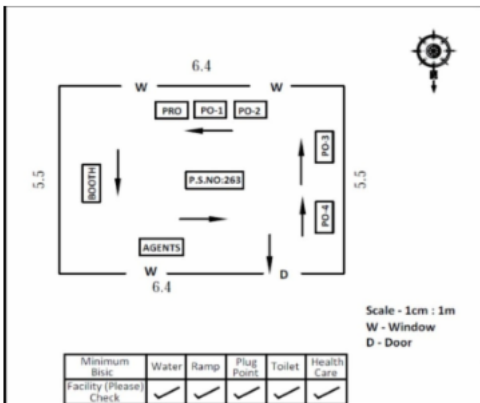

Google Map View

Polling Station Building Front View

Polling Station Front View

Cad View

Key MAP View

1 பெயர் : ராஜ்குமார் தந்தையின் பெயர்: ராஜேந்திரன் வீட்டு எண் : 0 வயது : 27 பாலினம் : ஆண்	AWP1550664 Photo is available	2 பெயர் : துரை தந்தையின் பெயர்: பெருமாள் வீட்டு எண் : 1/20 வயது : 48 பாலினம் : ஆண்	AWP2435626 Photo is available	3 பெயர் : மலர் கணவர் பெயர்: துரை வீட்டு எண் : 1/20 வயது : 45 பாலினம் : பெண்	AWP2436004 Photo is available
4 பெயர் : அர்ஜுன் தந்தையின் பெயர்: துரை வீட்டு எண் : 1/20 வயது : 28 பாலினம் : ஆண்	AWP2439818 Photo is available	5 பெயர் : அருள் தந்தையின் பெயர்: துரை வீட்டு எண் : 1/20 வயது : 25 பாலினம் : ஆண்	AWP2249860 Photo is available	S 6 பெயர் : சேகர் - தந்தையின் பெயர்: கந்தசாமி - வீட்டு எண் : 1-41B வயது : 49 பாலினம் : ஆண்	AWP1142876 Photo is available
S 7 பெயர் : வசந்தா - கணவர் பெயர்: சேகர் வீட்டு எண் : 1-41B வயது : 36 பாலினம் : பெண்	AWP1142884 Photo is available	8 பெயர் : பிரியதர்ஷினி தந்தையின் பெயர்: சங்கர் வீட்டு எண் : 1/220 A வயது : 26 பாலினம் : பெண்	XRE2042448 Photo is available	9 பெயர் : பிரதிபா தந்தையின் பெயர்: நடராஜன் வீட்டு எண் : 1/341 வயது : 23 பாலினம் : பெண்	AWP2338598 Photo is available
10 பெயர் : சந்திரசேகர் தந்தையின் பெயர்: பெரியசாமி வீட்டு எண் : 2 வயது : 50 பாலினம் : ஆண்	AWP2354538 Photo is available	11 பெயர் : சிவரஞ்சனி கணவர் பெயர்: சந்திரசேகர் வீட்டு எண் : 2 வயது : 45 பாலினம் : பெண்	AWP2354553 Photo is available	12 பெயர் : தாமரைச்செல்வி - தந்தையின் பெயர்: ராஜா - வீட்டு எண் : 2 வயது : 30 பாலினம் : பெண்	AWP1225986 Photo is available
13 பெயர் : வெள்ளையம்மாள் - கணவர் பெயர்: சின்னப்பன் - வீட்டு எண் : 2-1 வயது : 83 பாலினம் : பெண்	AWP2059145 Photo is available	14 பெயர் : சின்னத்துரை - தந்தையின் பெயர்: சின்னப்பன் - வீட்டு எண் : 2-1A வயது : 55 பாலினம் : ஆண்	BDW3148541 Photo is available	15 பெயர் : மதியழகி - கணவர் பெயர்: சின்னத்துரை - வீட்டு எண் : 2-1A வயது : 49 பாலினம் : பெண்	BDW1612381 Photo is available
16 பெயர் : சதீஸ்குமார் - தந்தையின் பெயர்: சின்னதுரை - வீட்டு எண் : 2-1A-6-2 வயது : 28 பாலினம் : ஆண்	AWP1353465 Photo is available	17 பெயர் : ருக்குமணி - கணவர் பெயர்: ராஜா - வீட்டு எண் : 2-1B வயது : 57 பாலினம் : பெண்	BDW3148558 Photo is available	18 பெயர் : ராணி - கணவர் பெயர்: ரமேஷ்ராஜு - வீட்டு எண் : 2-பி வயது : 48 பாலினம் : பெண்	AWP0150821 Photo is available
19 பெயர் : ரமேஷ் ராஜு தந்தையின் பெயர்: ரங்கராஜு வீட்டு எண் : 2 பி, மிர்து இன் ஃபேஸ் 1 வயது : 53 பாலினம் : ஆண்	AWP2389815 Photo is available	20 பெயர் : ஆனந்த் ராஜு தந்தையின் பெயர்: ரமேஷ் ராஜு வீட்டு எண் : 2 பி, மிர்து இன் ஃபேஸ் 1 வயது : 29 பாலினம் : ஆண்	AWP2389807 Photo is available	21 பெயர் : மோனிஷா தந்தையின் பெயர்: ரமேஷ் ராஜு வீட்டு எண் : 2 பி, மிர்து இன் ஃபேஸ் 1 பீ வயது : 27 பாலினம் : பெண்	AWP2223998 Photo is available
22 பெயர் : ராஜீ - தந்தையின் பெயர்: ராமசாமி - வீட்டு எண் : 3-5-153D வயது : 61 பாலினம் : ஆண்	AWP1143023 Photo is available	23 பெயர் : கார்த்திக்குமார் - தந்தையின் பெயர்: நடேசன் - வீட்டு எண் : 3/305 வயது : 36 பாலினம் : ஆண்	AWP0440586 Photo is available	24 பெயர் : தேவி - கணவர் பெயர்: கோபிகிருஷ்ணன் - வீட்டு எண் : 3ஏப் 1ஏ தீரத் தளம் வயது : 53 பாலினம் : பெண்	LVY3223385 Photo is available
25 பெயர் : சரவணன் - தந்தையின் பெயர்: மாதையன் - வீட்டு எண் : 4-304 வயது : 36 பாலினம் : ஆண்	AWP0441063 Photo is available	26 பெயர் : மோகன்ராஜு - தந்தையின் பெயர்: கோவிந்தன் - வீட்டு எண் : 5 வயது : 36 பாலினம் : ஆண்	AWP0440016 Photo is available	27 பெயர் : சிந்து - கணவர் பெயர்: அன்பு - வீட்டு எண் : 5-129A வயது : 37 பாலினம் : பெண்	AWP0495960 Photo is available
28 பெயர் : விஜயா - கணவர் பெயர்: சேகர் - வீட்டு எண் : 5-129B வயது : 46 பாலினம் : பெண்	AWP0530857 Photo is available	29 பெயர் : சிவபிரியா கணவர் பெயர்: கார்த்திக்குமார் வீட்டு எண் : 5/153பி வயது : 31 பாலினம் : பெண்	AWP2559136 Photo is available	30 பெயர் : மோகனப்பிரியா - கணவர் பெயர்: நாகராஜன் வீட்டு எண் : 5-157 வயது : 33 பாலினம் : பெண்	XRE0665737 Photo is available