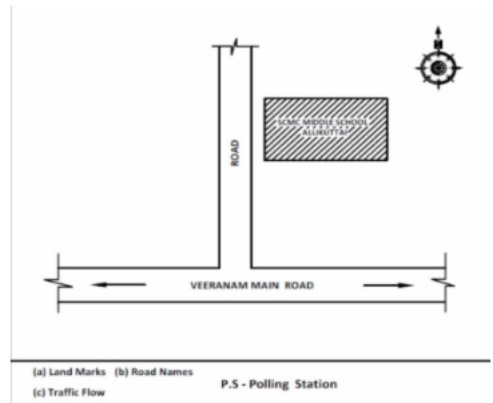

Google Map View

Polling Station Building Front View

Polling Station Front View

Cad View

Key MAP View

1 பெயர் : ராஜ்குமார் தந்தையின் பெயர்: ராஜேந்திரன் வீட்டு எண் : 0 வயது : 27 பாலினம் : ஆண்	AWP1550664 Photo is available	2 பெயர் : துரை தந்தையின் பெயர்: பெருமாள் வீட்டு எண் : 1/20 வயது : 48 பாலினம் : ஆண்	AWP2435626 Photo is available	3 பெயர் : மலர் கணவர் பெயர்: துரை வீட்டு எண் : 1/20 வயது : 45 பாலினம் : பெண்	AWP2436004 Photo is available
4 பெயர் : அர்ஜுன் தந்தையின் பெயர்: துரை வீட்டு எண் : 1/20 வயது : 28 பாலினம் : ஆண்	AWP2439818 Photo is available	5 பெயர் : அருள் தந்தையின் பெயர்: துரை வீட்டு எண் : 1/20 வயது : 25 பாலினம் : ஆண்	AWP2249860 Photo is available	S 6 பெயர் : சேகர் - தந்தையின் பெயர்: கந்தசாமி - வீட்டு எண் : 1-41B வயது : 49 பாலினம் : ஆண்	AWP1142876 Photo is available
S 7 பெயர் : வசந்தா - கணவர் பெயர்: சேகர் வீட்டு எண் : 1-41B வயது : 36 பாலினம் : பெண்	AWP1142884 Photo is available	8 பெயர் : பிரியதர்ஷினி தந்தையின் பெயர்: சங்கர் வீட்டு எண் : 1/220 A வயது : 26 பாலினம் : பெண்	XRE2042448 Photo is available	9 பெயர் : பிரதிபா தந்தையின் பெயர்: நடராஜன் வீட்டு எண் : 1/341 வயது : 23 பாலினம் : பெண்	AWP2338598 Photo is available
10 பெயர் : சந்திரசேகர் தந்தையின் பெயர்: பெரியசாமி வீட்டு எண் : 2 வயது : 50 பாலினம் : ஆண்	AWP2354538 Photo is available	11 பெயர் : சிவரஞ்சனி கணவர் பெயர்: சந்திரசேகர் வீட்டு எண் : 2 வயது : 45 பாலினம் : பெண்	AWP2354553 Photo is available	12 பெயர் : தாமரைச்செல்வி - தந்தையின் பெயர்: ராஜா - வீட்டு எண் : 2 வயது : 30 பாலினம் : பெண்	AWP1225986 Photo is available
13 பெயர் : வெள்ளையம்மாள் - கணவர் பெயர்: சின்னப்பன் - வீட்டு எண் : 2-1 வயது : 83 பாலினம் : பெண்	AWP2059145 Photo is available	14 பெயர் : சின்னத்துரை - தந்தையின் பெயர்: சின்னப்பன் - வீட்டு எண் : 2-1A வயது : 55 பாலினம் : ஆண்	BDW3148541 Photo is available	15 பெயர் : மதியழகி - கணவர் பெயர்: சின்னத்துரை - வீட்டு எண் : 2-1A வயது : 49 பாலினம் : பெண்	BDW1612381 Photo is available
16 பெயர் : சதீஸ்குமார் - தந்தையின் பெயர்: சின்னதுரை - வீட்டு எண் : 2-1A-6-2 வயது : 28 பாலினம் : ஆண்	AWP1353465 Photo is available	17 பெயர் : ருக்குமணி - கணவர் பெயர்: ராஜா - வீட்டு எண் : 2-1B வயது : 57 பாலினம் : பெண்	BDW3148558 Photo is available	18 பெயர் : ராணி - கணவர் பெயர்: ரமேஷ்ராஜு - வீட்டு எண் : 2-பி வயது : 48 பாலினம் : பெண்	AWP0150821 Photo is available
19 பெயர் : ரமேஷ் ராஜு தந்தையின் பெயர்: ரங்கராஜு வீட்டு எண் : 2 பி, மிர்து இன் ஃபேஸ் 1 வயது : 53 பாலினம் : ஆண்	AWP2389815 Photo is available	20 பெயர் : ஆனந்த் ராஜு தந்தையின் பெயர்: ரமேஷ் ராஜு வீட்டு எண் : 2 பி, மிர்து இன் ஃபேஸ் 1 வயது : 29 பாலினம் : ஆண்	AWP2389807 Photo is available	21 பெயர் : மோனிஷா தந்தையின் பெயர்: ரமேஷ் ராஜு வீட்டு எண் : 2 பி, மிர்து இன் ஃபேஸ் 1 பீ வயது : 27 பாலினம் : பெண்	AWP2223998 Photo is available
22 பெயர் : ராஜீ - தந்தையின் பெயர்: ராமசாமி - வீட்டு எண் : 3-5-153D வயது : 61 பாலினம் : ஆண்	AWP1143023 Photo is available	23 பெயர் : கார்த்திக்குமார் - தந்தையின் பெயர்: நடேசன் - வீட்டு எண் : 3/305 வயது : 36 பாலினம் : ஆண்	AWP0440586 Photo is available	24 பெயர் : தேவி - கணவர் பெயர்: கோபிகிருஷ்ணன் - வீட்டு எண் : 3ஏப் 1ஏ தீரத் தளம் வயது : 53 பாலினம் : பெண்	LVY3223385 Photo is available
25 பெயர் : சரவணன் - தந்தையின் பெயர்: மாதையன் - வீட்டு எண் : 4-304 வயது : 36 பாலினம் : ஆண்	AWP0441063 Photo is available	26 பெயர் : மோகன்ராஜு - தந்தையின் பெயர்: கோவிந்தன் - வீட்டு எண் : 5 வயது : 36 பாலினம் : ஆண்	AWP0440016 Photo is available	27 பெயர் : சிந்து - கணவர் பெயர்: அன்பு - வீட்டு எண் : 5-129A வயது : 37 பாலினம் : பெண்	AWP0495960 Photo is available
28 பெயர் : விஜயா - கணவர் பெயர்: சேகர் - வீட்டு எண் : 5-129B வயது : 46 பாலினம் : பெண்	AWP0530857 Photo is available	29 பெயர் : சிவபிரியா கணவர் பெயர்: கார்த்திக்குமார் வீட்டு எண் : 5/153பி வயது : 31 பாலினம் : பெண்	AWP2559136 Photo is available	30 பெயர் : மோகனப்பிரியா - கணவர் பெயர்: நாகராஜன் வீட்டு எண் : 5-157 வயது : 33 பாலினம் : பெண்	XRE0665737 Photo is available